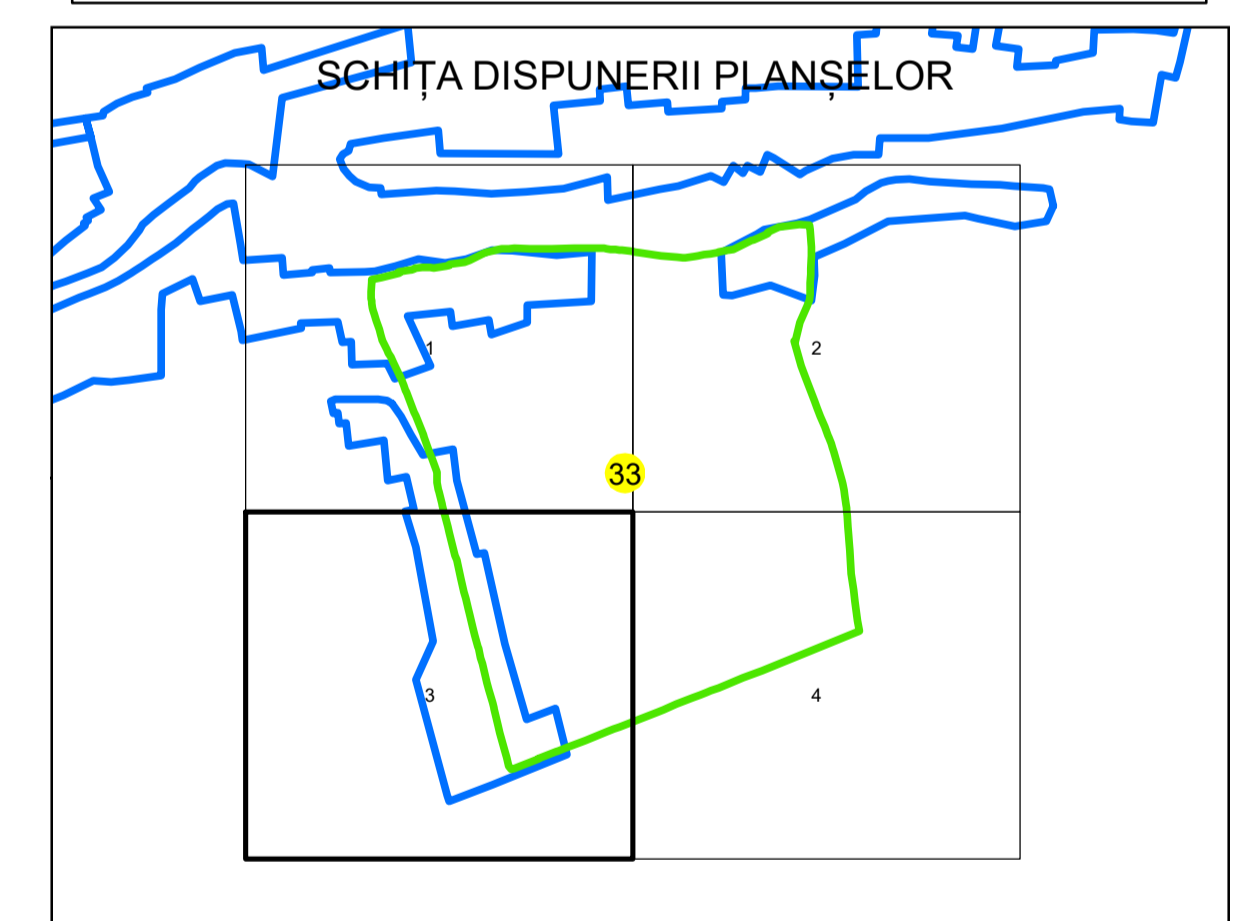

N
PLAN CADASTRAL
UAT: OLANU
JUDEȚUL VÂLCEA
 Sector Cadastral:
 33
 Scara 1:1000
 PLANȘA 3

LEGENDĂ

- Limită UAT —
- Limită intravilan —
- Limită sector cadastral —
- Limită imobil
- Limită construcții
- Număr sector cadastral 33
- Număr identificator imobil 4370
- Număr poștal 15

Sistem de proiecție: STEREO 70

Spre publicare

 AGENȚIA NAȚIONALĂ DE CADASTRU ȘI PUBLICITARE IMOBILIARĂ	
Scara 1:1000	"SERVICII DE ÎNREGISTRARE SISTEMATICĂ ÎN SISTEMUL INTEGRAT DE CADASTRU ȘI CARTE FUNCİARĂ A IMOBILELOR DIN UAT OLANU JUDEȚUL VÂLCEA"
Data 16.03.2026	