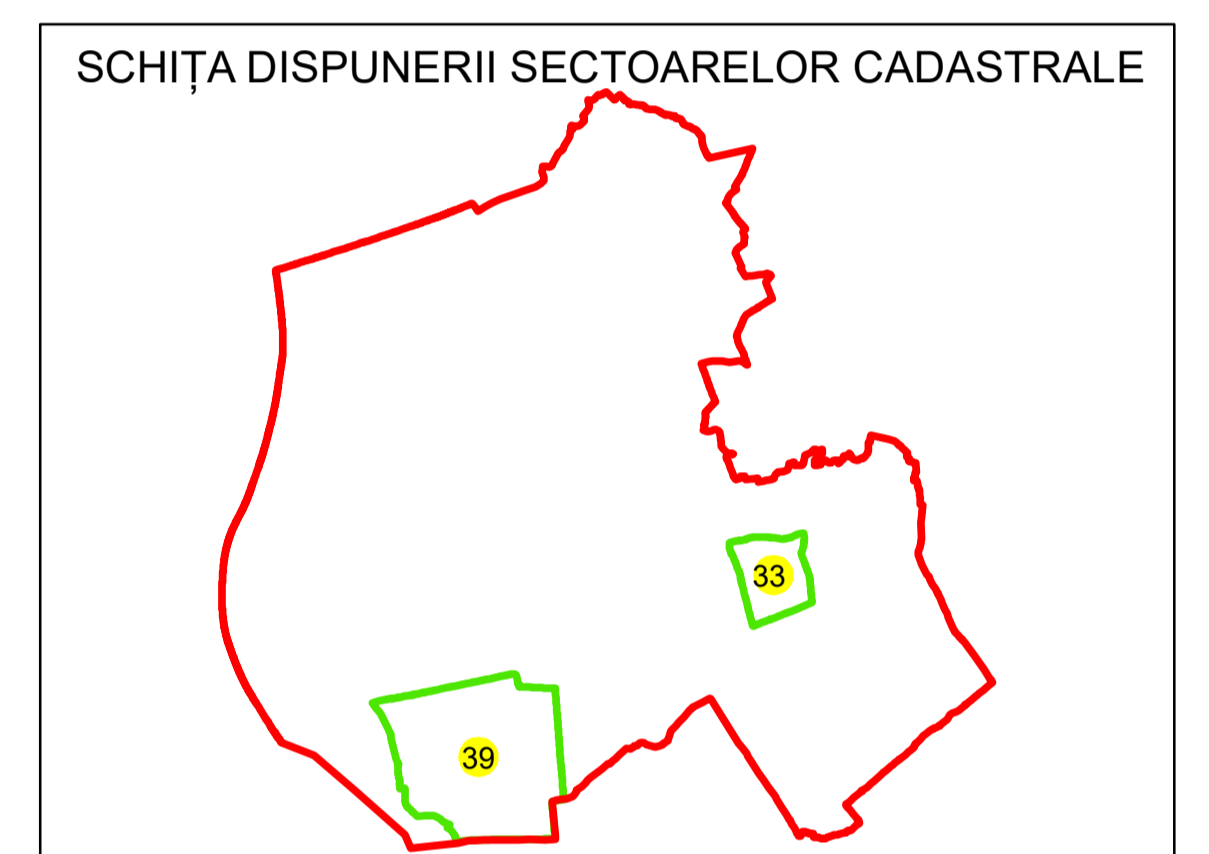

N
PLAN CADASTRAL
UAT: OLANU
JUDEȚUL VÂLCEA
 Sector Cadastral:
 33
 Scara 1:1000
 PLANȘA 3

LEGENDĂ

- Limită UAT —
- Limită intravilan —
- Limită sector cadastral —
- Limită imobil
- Limită construcții
- Număr sector cadastral 33
- Număr identificator imobil 4370
- Număr poștal 15

Sistem de proiecție: STEREO 70

Spre publicare

 AGENȚIA NAȚIONALĂ DE CADASTRU ȘI PUBLICITARE IMOBILIARĂ	
Scara 1:1000	"SERVICII DE ÎNREGISTRARE SISTEMATICĂ ÎN SISTEMUL INTEGRAT DE CADASTRU ȘI CARTE FUNCİARĂ A IMOBILELOR DIN UAT OLANU JUDEȚUL VÂLCEA"
Data 16.03.2026	