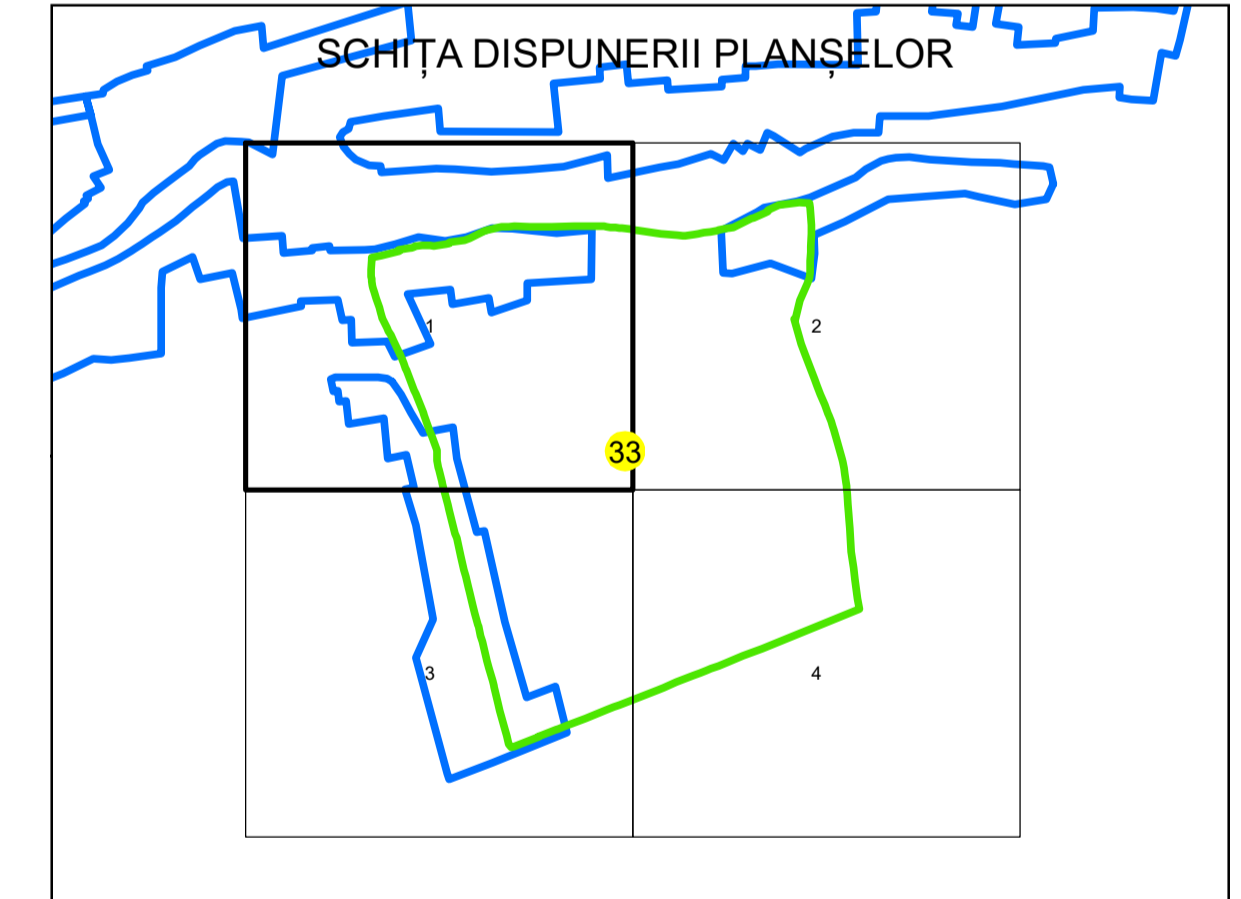

N  
**PLAN CADASTRAL**  
**UAT: OLANU**  
**JUDEȚUL VÂLCEA**  
Sector Cadastral:  
**33**  
Scara 1:1000  
**PLANȘA 1**

**LEGENDĂ**

- Limită UAT —
- Limită intravilan —
- Limită sector cadastral —
- Limită imobil
- Limită construcții
- Număr sector cadastral **33**
- Număr identicator imobil 4763
- Număr poștal 15

Sistem de proiecție: STEREO 70

Spre publicare

 <b>AGENȚIA NAȚIONALĂ DE CADASTRU ȘI PUBLICITARE IMOBILIARĂ</b>	
Scara 1:1000	<b>"SERVICII DE ÎNREGISTRARE SISTEMATICĂ ÎN SISTEMUL INTEGRAT DE CADASTRU ȘI CARTE FUNCİARĂ A IMOBILELOR DIN UAT OLANU JUDEȚUL VÂLCEA"</b>
Data 16.03.2026	