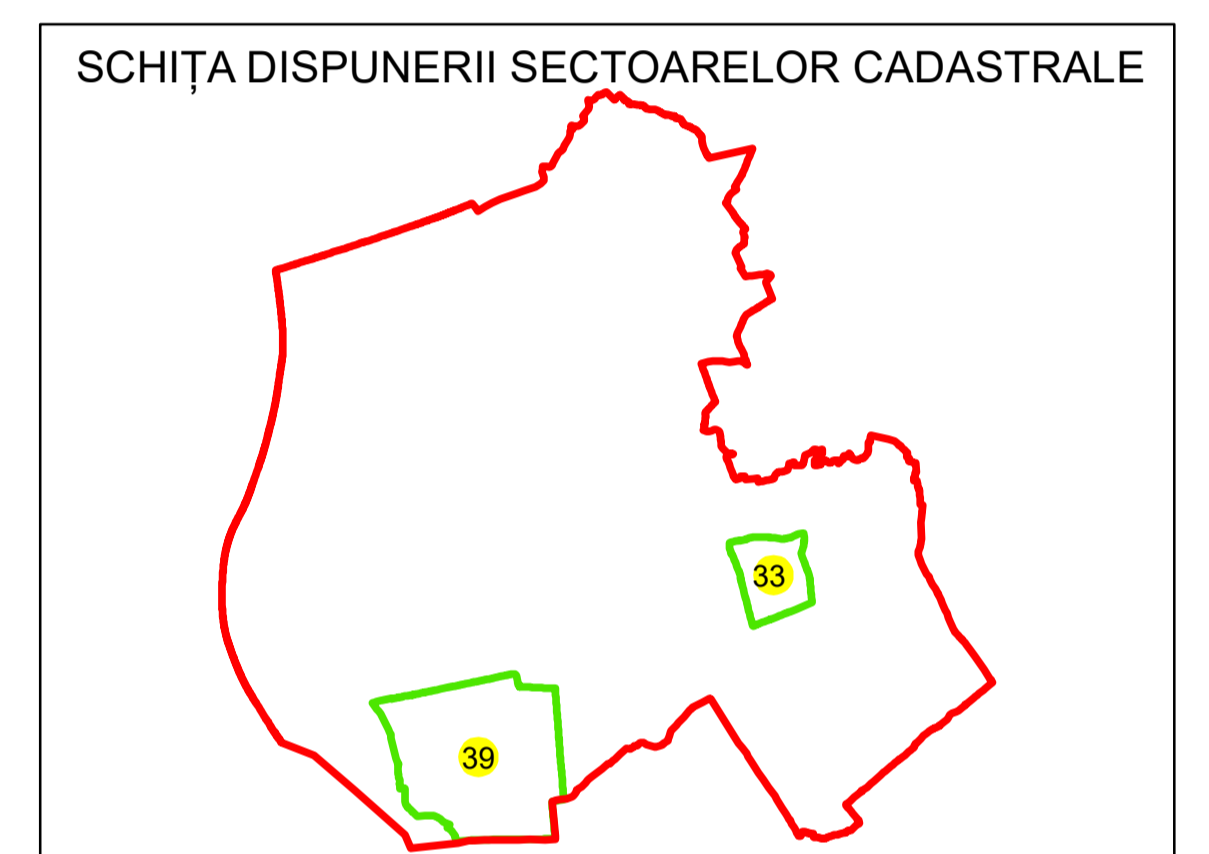

N  
**PLAN CADASTRAL**  
**UAT: OLANU**  
**JUDEȚUL VÂLCEA**  
Sector Cadastral:  
**33**  
Scara 1:1000  
**PLANȘA 1**

**LEGENDĂ**

- Limită UAT —
- Limită intravilan —
- Limită sector cadastral —
- Limită imobil
- Limită construcții
- Număr sector cadastral **33**
- Număr identicator imobil 4763
- Număr poștal 15

Sistem de proiecție: STEREO 70

Spre publicare

 <b>AGENȚIA NAȚIONALĂ DE CADASTRU ȘI PUBLICITARE IMOBILIARĂ</b>	
Scara 1:1000	<b>"SERVICII DE ÎNREGISTRARE SISTEMATICĂ ÎN SISTEMUL INTEGRAT DE CADASTRU ȘI CARTE FUNCİARĂ A IMOBILELOR DIN UAT OLANU JUDEȚUL VÂLCEA"</b>
Data 16.03.2026	