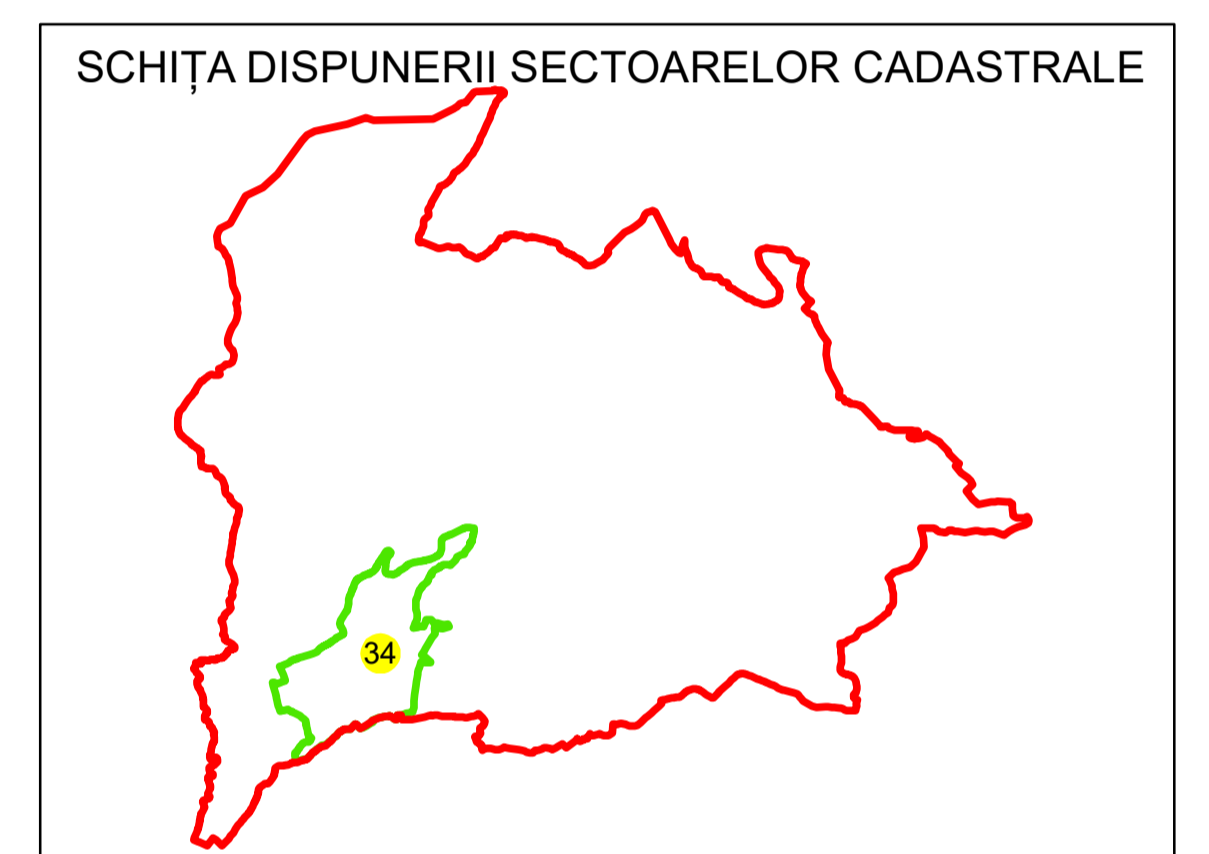

PLAN CADASTRAL
UAT: OCNELE MARI
JUDEȚUL VÂLCEA
 Sector Cadastral:
 34
 Scara 1:1000
 PLANȘA 9

LEGENDĂ

- Limită UAT —
- Limită intravilan —
- Limită sector cadastral —
- Limită imobil —
- Limită construcții —
- Număr sector cadastral 34
- Număr identificator imobil 844
- Număr poștal 15