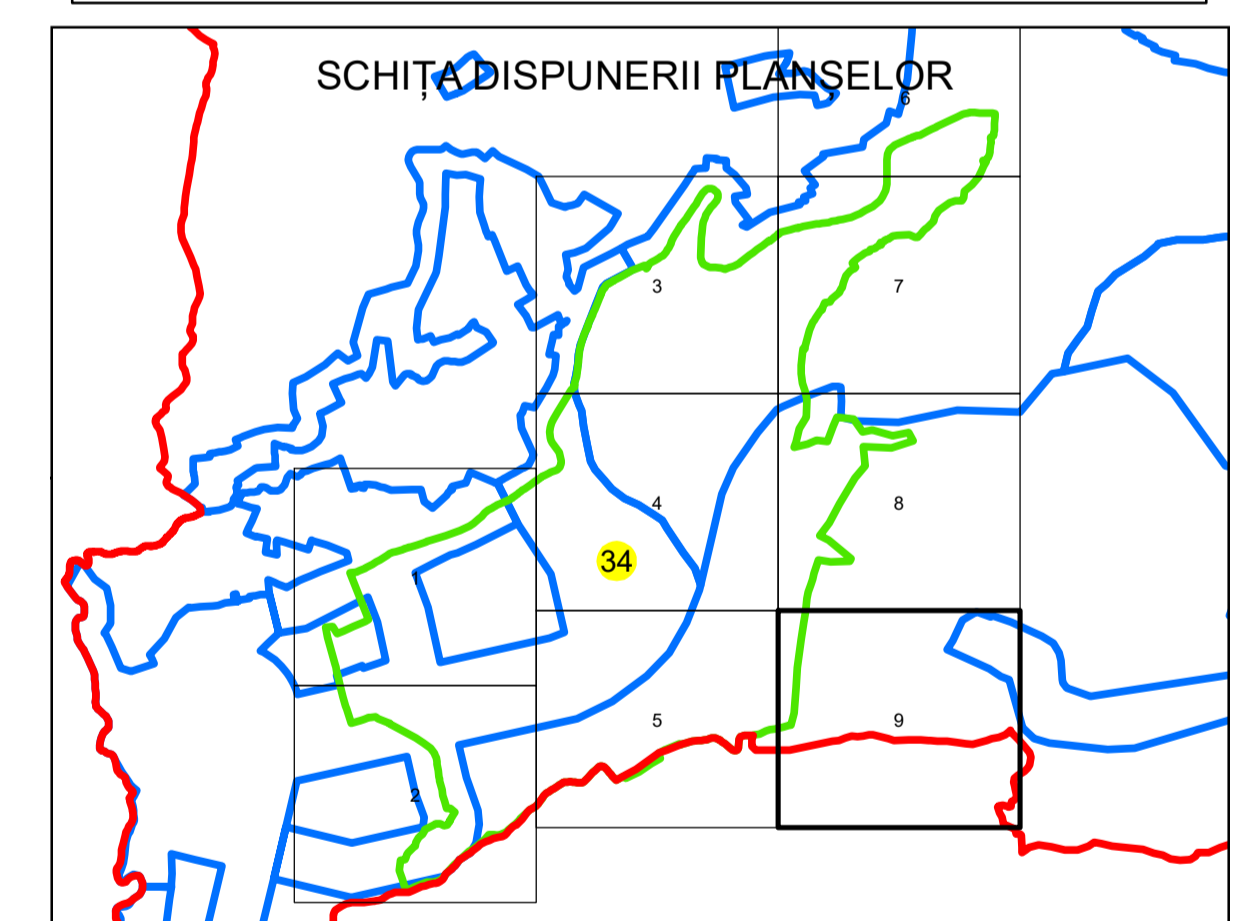

PLAN CADASTRAL
UAT: OCNELE MARI
JUDEȚUL VÂLCEA
 Sector Cadastral:
 34
 Scara 1:1000
 PLANȘA 9

LEGENDĂ

- Limită UAT —
- Limită intravilan —
- Limită sector cadastral —
- Limită imobil —
- Limită construcții —
- Număr sector cadastral 34
- Număr identificator imobil 844
- Număr poștal 15

S.C. Best Way Survey S.R.L.	
Manager proiect	Irinel Cătălin NICULAE
Data	02.03.2026
Semnatura	Semnat electronic