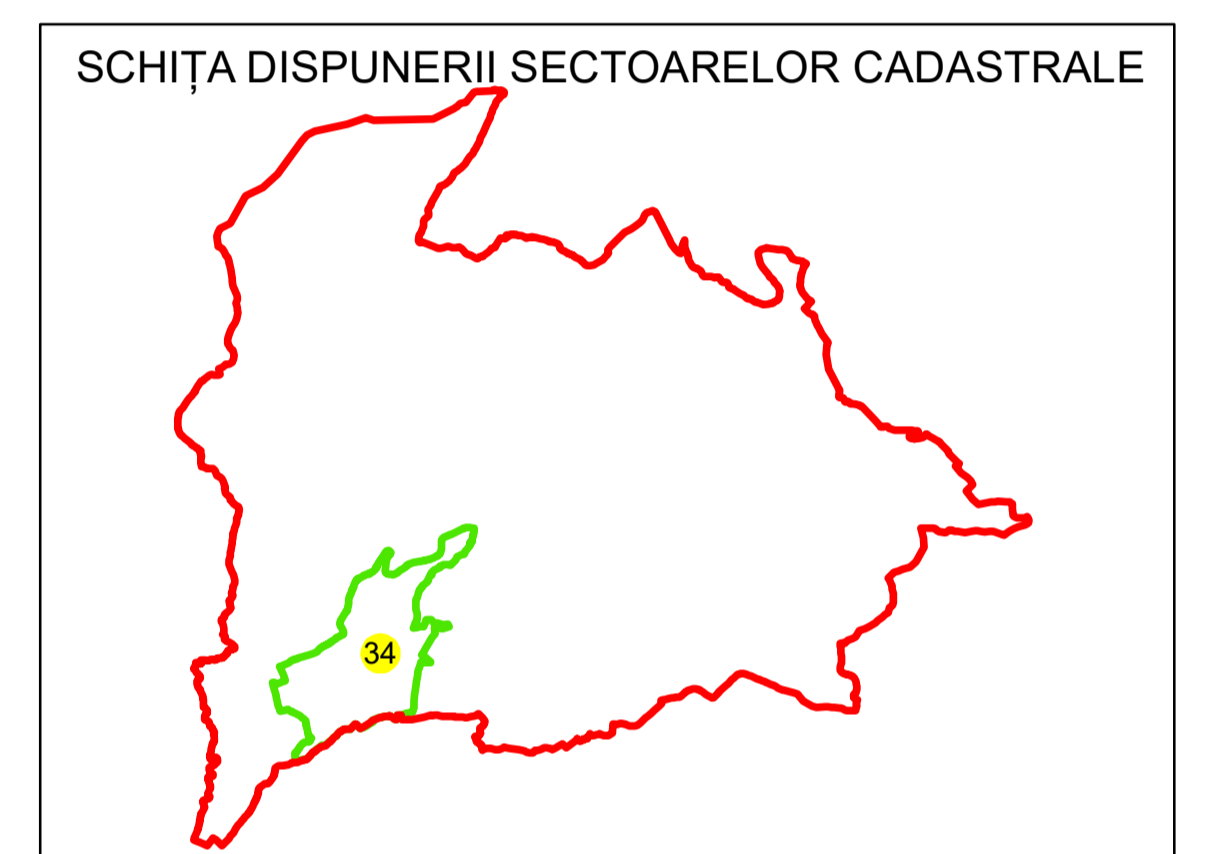

PLAN CADASTRAL

UAT: OCNELE MARI

JUDEȚUL VÂLCEA

Sector Cadastral:

34

Scara 1:1000

PLANȘA 8

LEGENDĂ

- Limită UAT —
- Limită intravilan —
- Limită sector cadastral —
- Limită imobil
- Limită construcții
- Număr sector cadastral 34
- Număr identificator imobil 850
- Număr poștal 15

Sistem de proiecție: STEREO 70

Spre publicare

AGENTIA NATIONALA DE CADASTRU SI PUBLICITARE IMOBILIARA	
Scara 1:1000	" SERVICII DE ÎNREGISTRARE SISTEMATICĂ ÎN SISTEMUL INTEGRAT DE CADASTRU SI CARTE FUNCİARĂ A IMOBILELOR DIN UAT OCNELE MARI JUDEȚUL VÂLCEA"
Data 02.03.2026	

S.C. Best Way Survey S.R.L.	
Manager proiect	Irinel Cătălin NICULAE
Data	02.03.2026
Semnatura	Semnat electronic