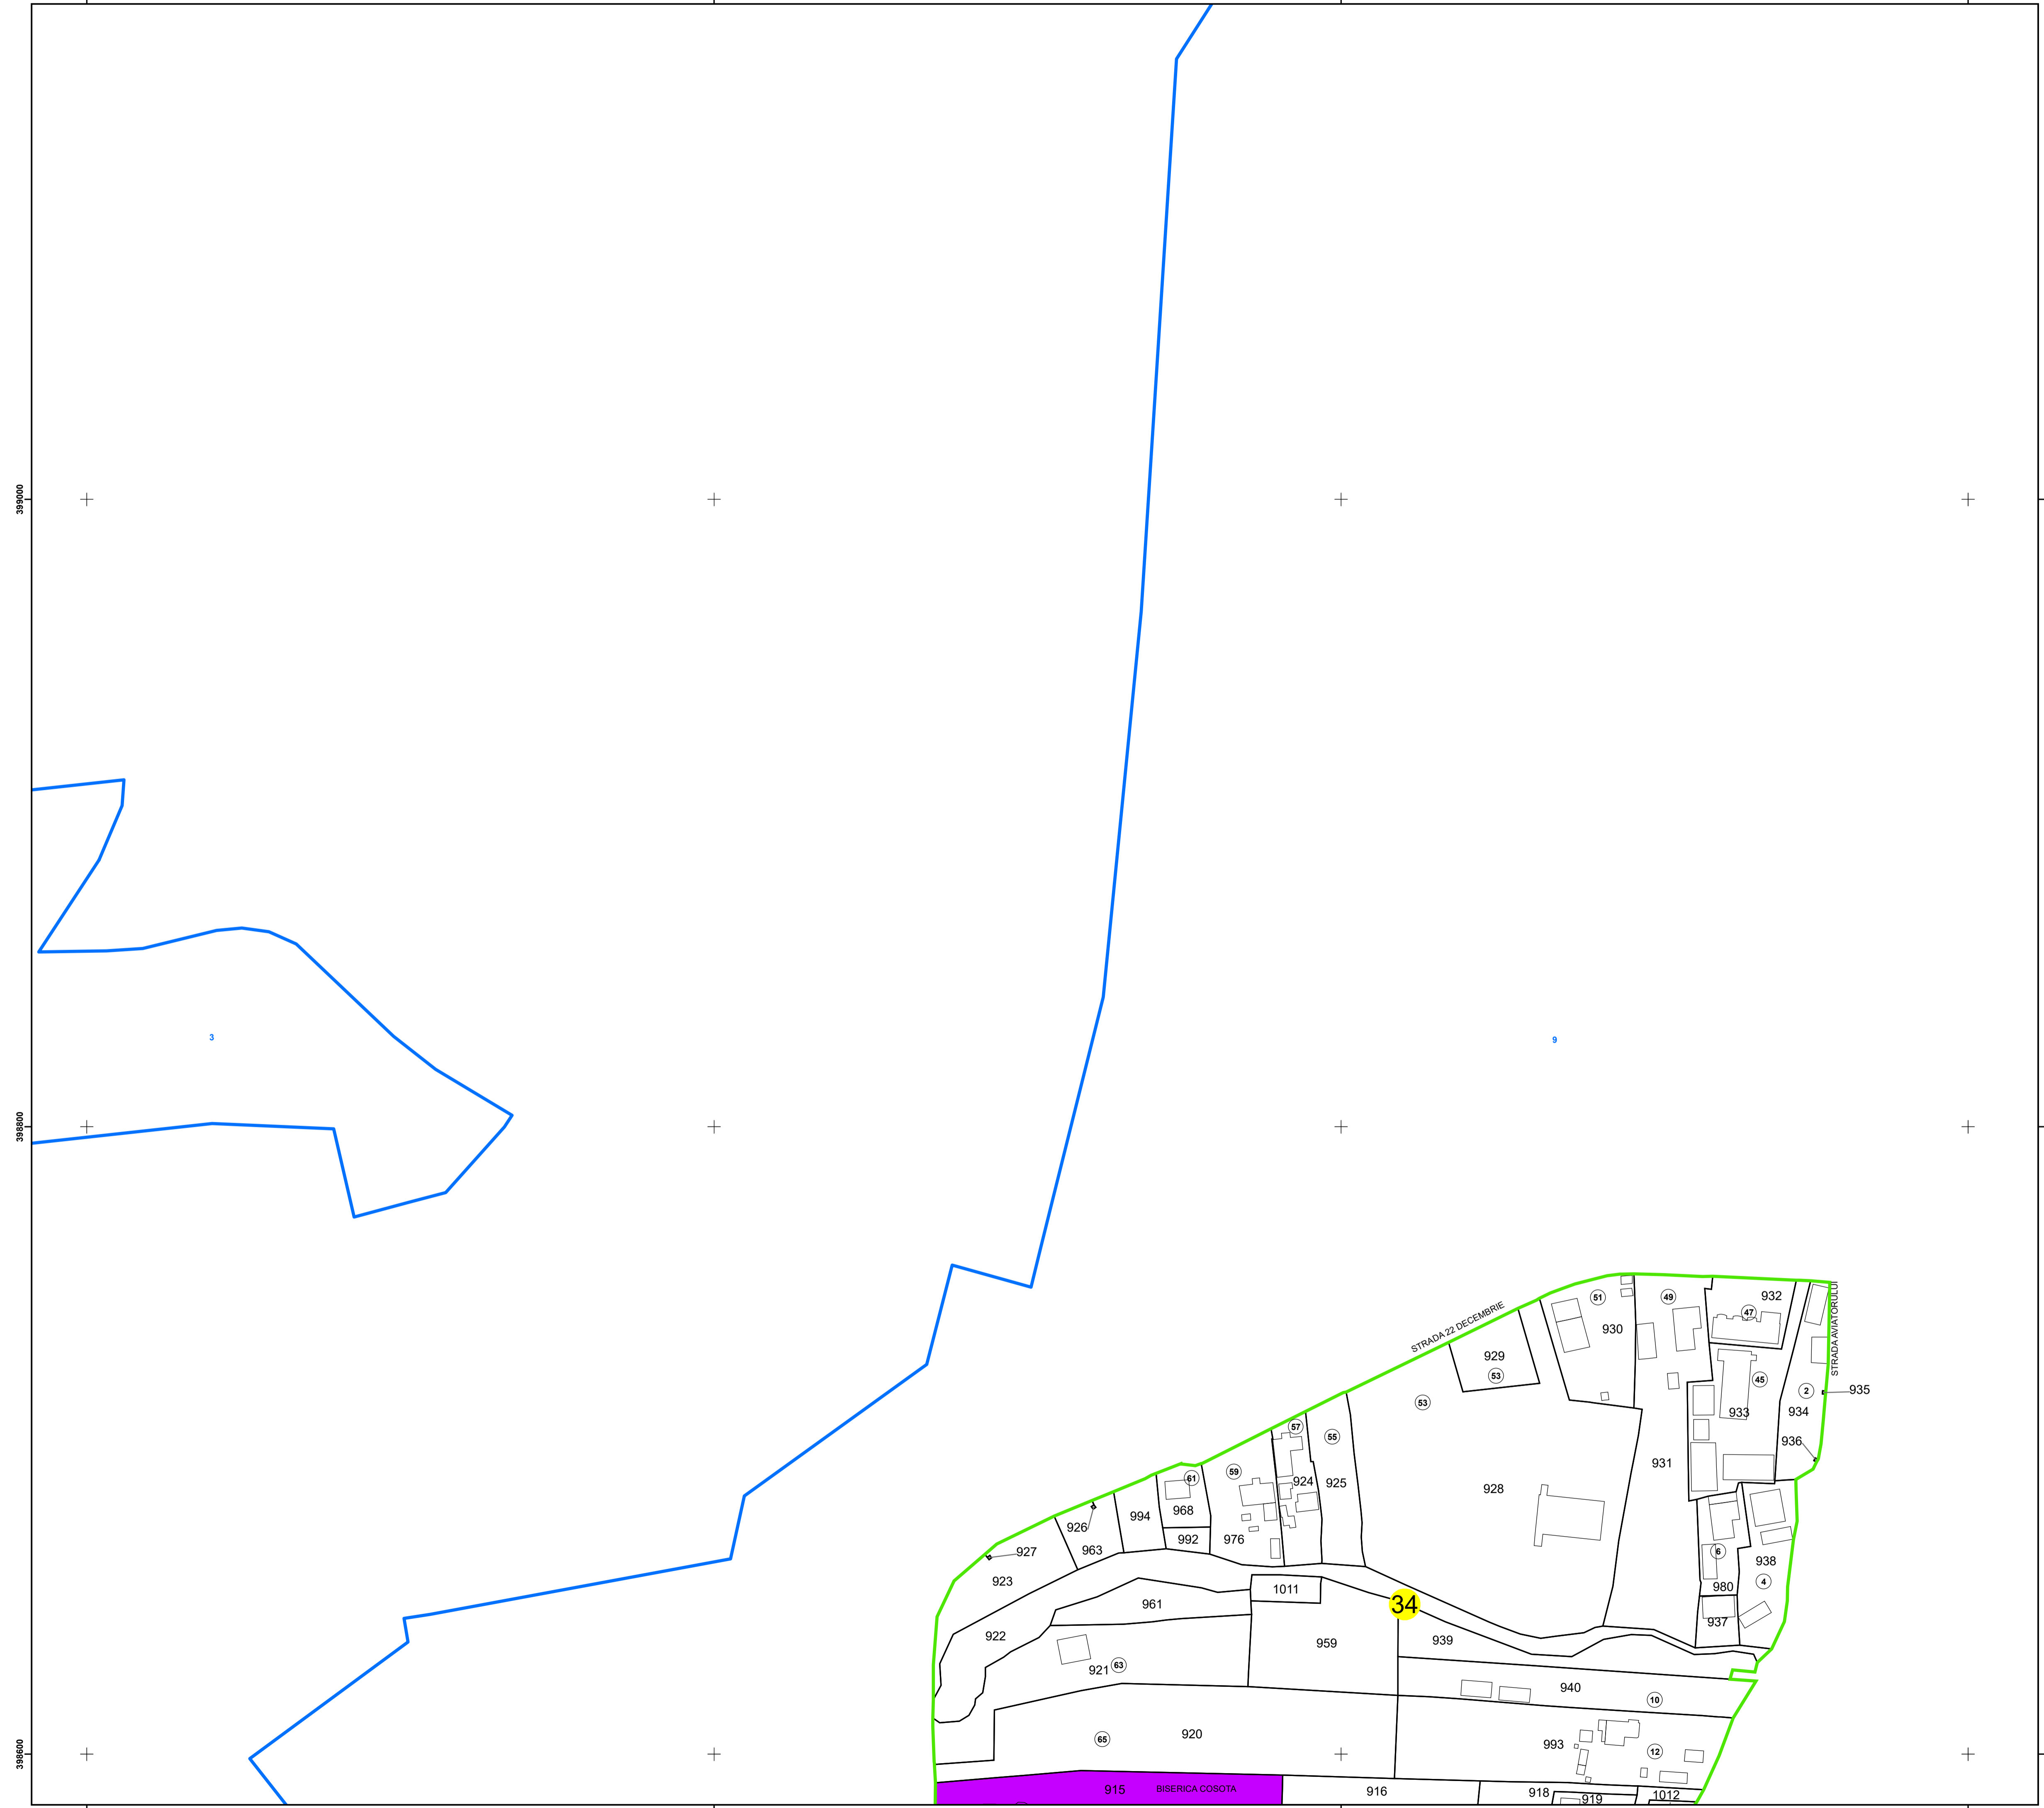

442400 442600 442800 443000

**PLAN CADASTRAL**  
**UAT: OCNELE MARI**  
**JUDEȚUL VÂLCEA**  
 Sector Cadastral:  
 34  
 Scara 1:1000  
 PLANȘA 6

**LEGENDĂ**

Limită UAT	
Limită intravilan	
Limită sector cadastral	
Limită imobil	
Limită construcții	
Număr sector cadastral	<b>34</b>
Număr identificator imobil	919
Număr poștal	15