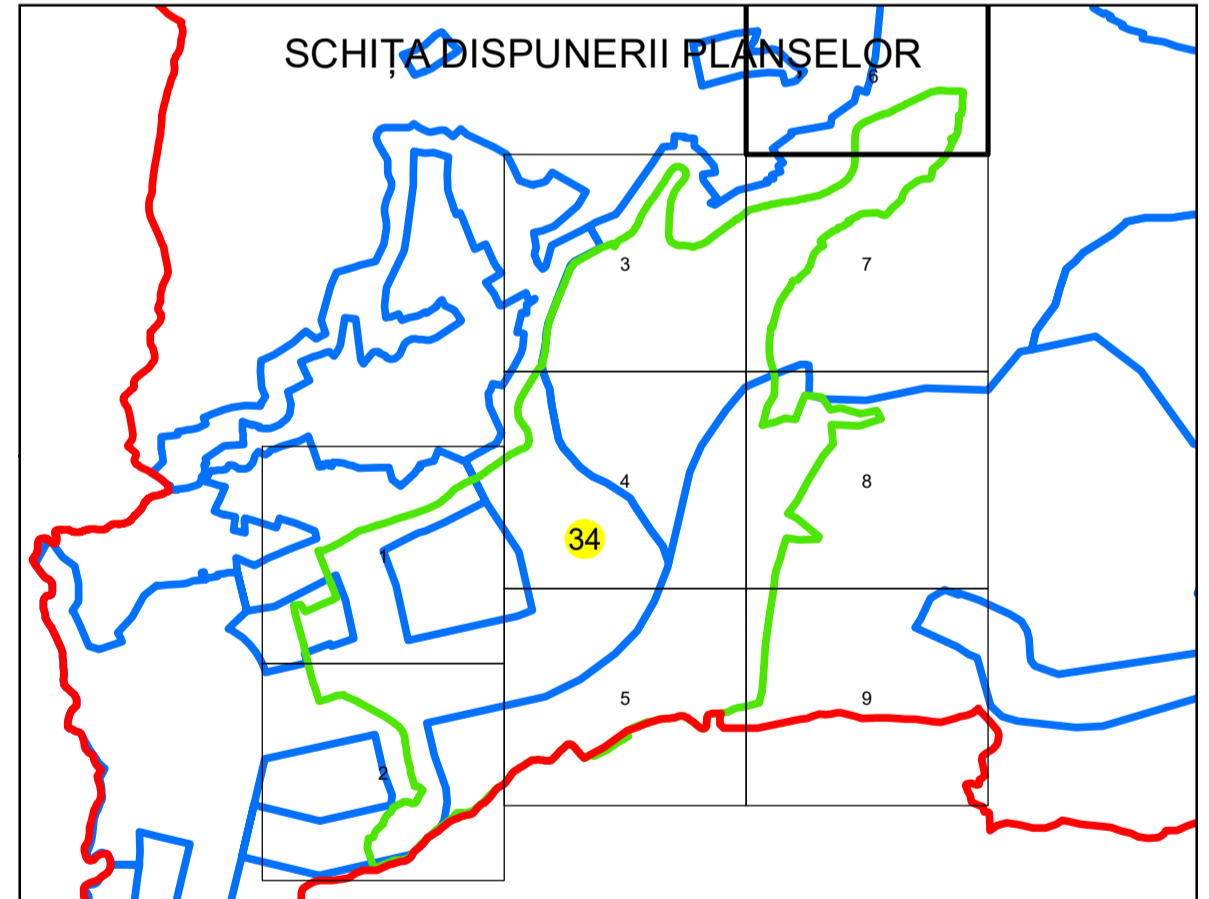

442400 442600 442800 443000

**PLAN CADASTRAL**  
**UAT: OCNELE MARI**  
**JUDEȚUL VÂLCEA**  
 Sector Cadastral:  
 34  
 Scara 1:1000  
 PLANȘA 6

**LEGENDĂ**

Limită UAT	
Limită intravilan	
Limită sector cadastral	
Limită imobil	
Limită construcții	
Număr sector cadastral	<b>34</b>
Număr identificator imobil	919
Număr poștal	15

<b>S.C. Best Way Survey S.R.L.</b>	
Manager proiect	Irinel Cătălin NICULAE
Data	02.03.2026
Semnatura	Semnata electronic

442400 442600 442800 443000