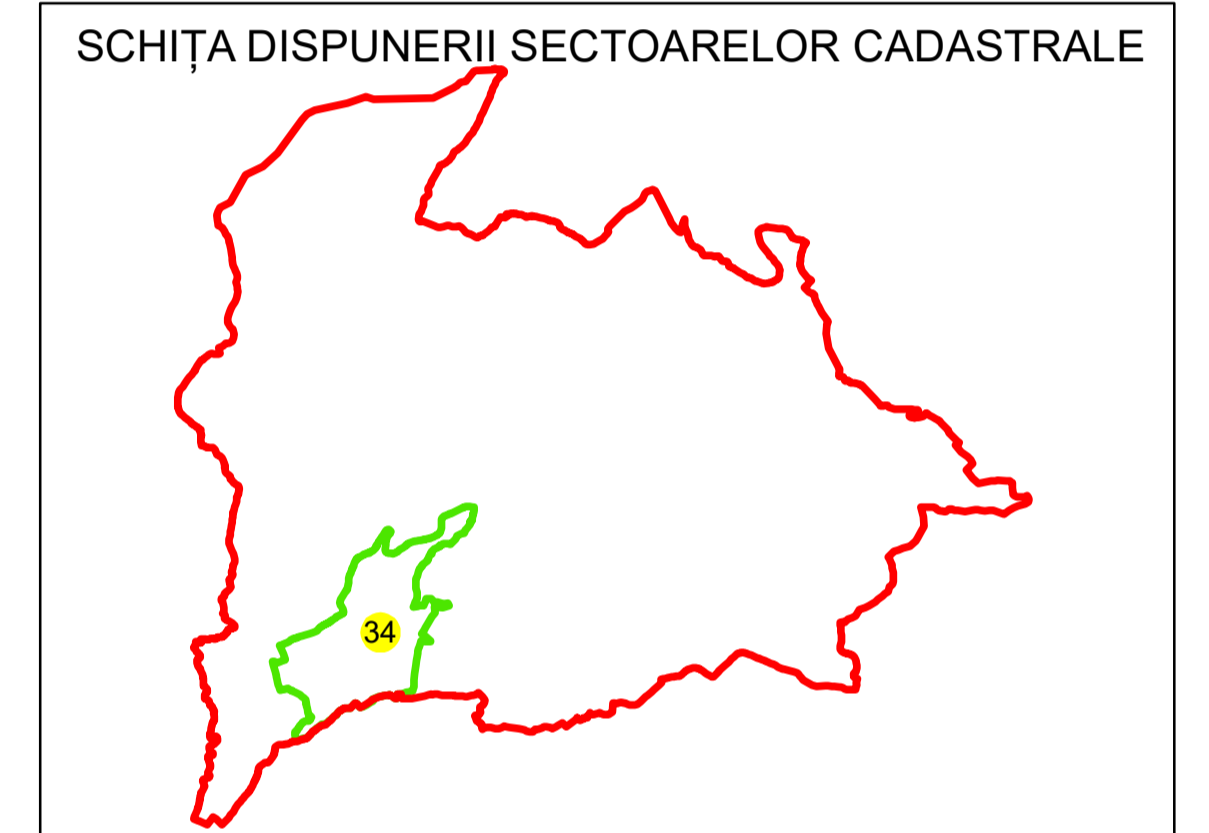

442400 442600 442800 443000

**PLAN CADASTRAL**  
**UAT: OCNELE MARI**  
**JUDEȚUL VÂLCEA**  
 Sector Cadastral:  
 34  
 Scara 1:1000  
 PLANȘA 6

**LEGENDĂ**

Limită UAT	
Limită intravilan	
Limită sector cadastral	
Limită imobil	
Limită construcții	
Număr sector cadastral	<b>34</b>
Număr identificator imobil	919
Număr poștal	15