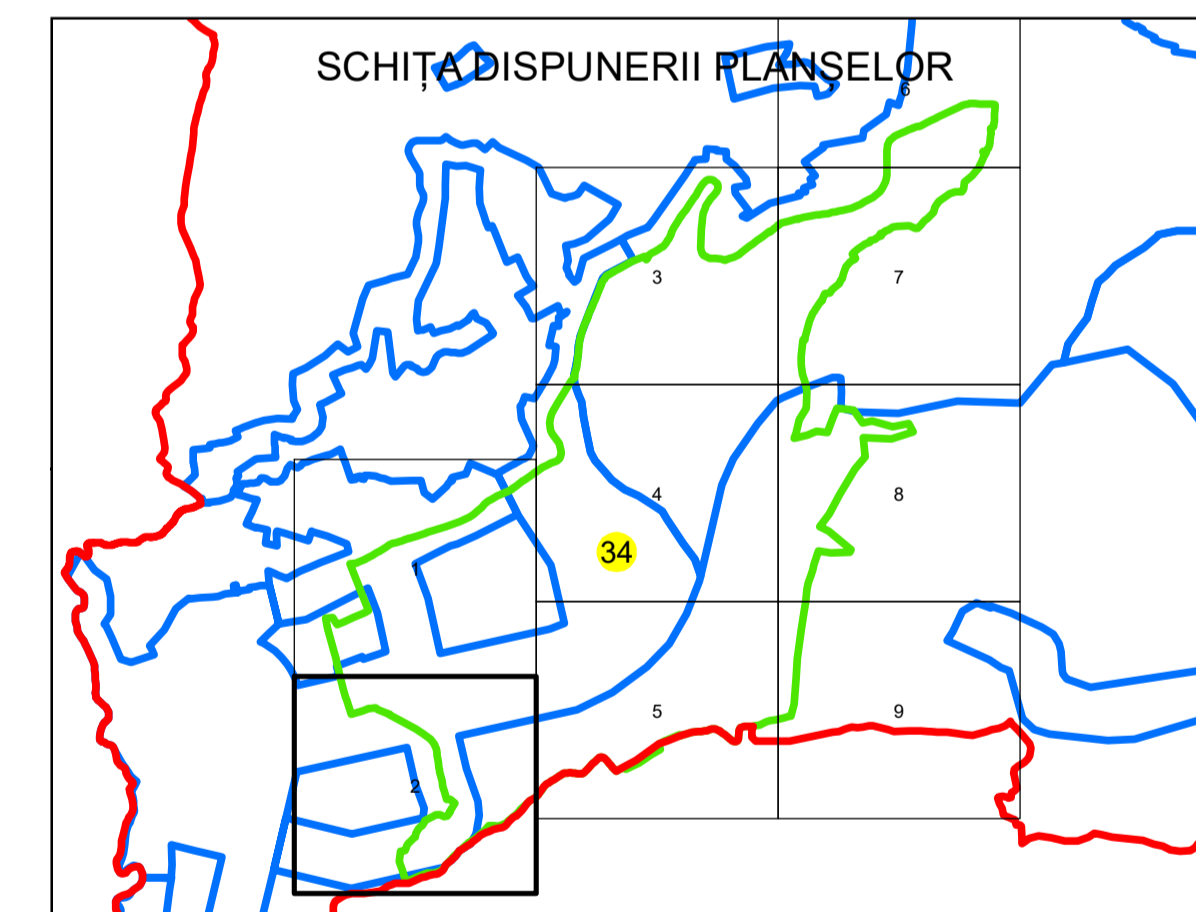

PLAN CADASTRAL

UAT: OCNELE MARI

JUDEȚUL VÂLCEA

Sector Cadastral:
34

Scara 1:1000
PLANȘA 2

LEGENDĂ

- Limită UAT —
- Limită intravilan —
- Limită sector cadastral —
- Limită imobil
- Limită construcții
- Număr sector cadastral 34
- Număr identificator imobil 291
- Număr poștal 15

SCHIȚA DISPUNERII SECTOARELOR CADASTRALE

SCHIȚA DISPUNERII PLANȘELOR

Sistem de proiecție: STEREO 70

Spre publicare

	AGENȚIA NAȚIONALĂ DE CADASTRU ȘI PUBLICITARE IMOBILIARĂ
Scara 1:1000	" SERVICII DE ÎNREGISTRARE SISTEMATICĂ ÎN SISTEMUL INTEGRAT DE CADASTRU ȘI CARTE FUNCİARĂ A IMOBILELOR DIN UAT OCNELE MARI JUDEȚUL VÂLCEA"
Data 02.03.2026	

S.C. Best Way Survey S.R.L.	
Manager proiect	Irinel Cătălin NICULAE
Data	02.03.2026
Semnatura	Semnat electronic