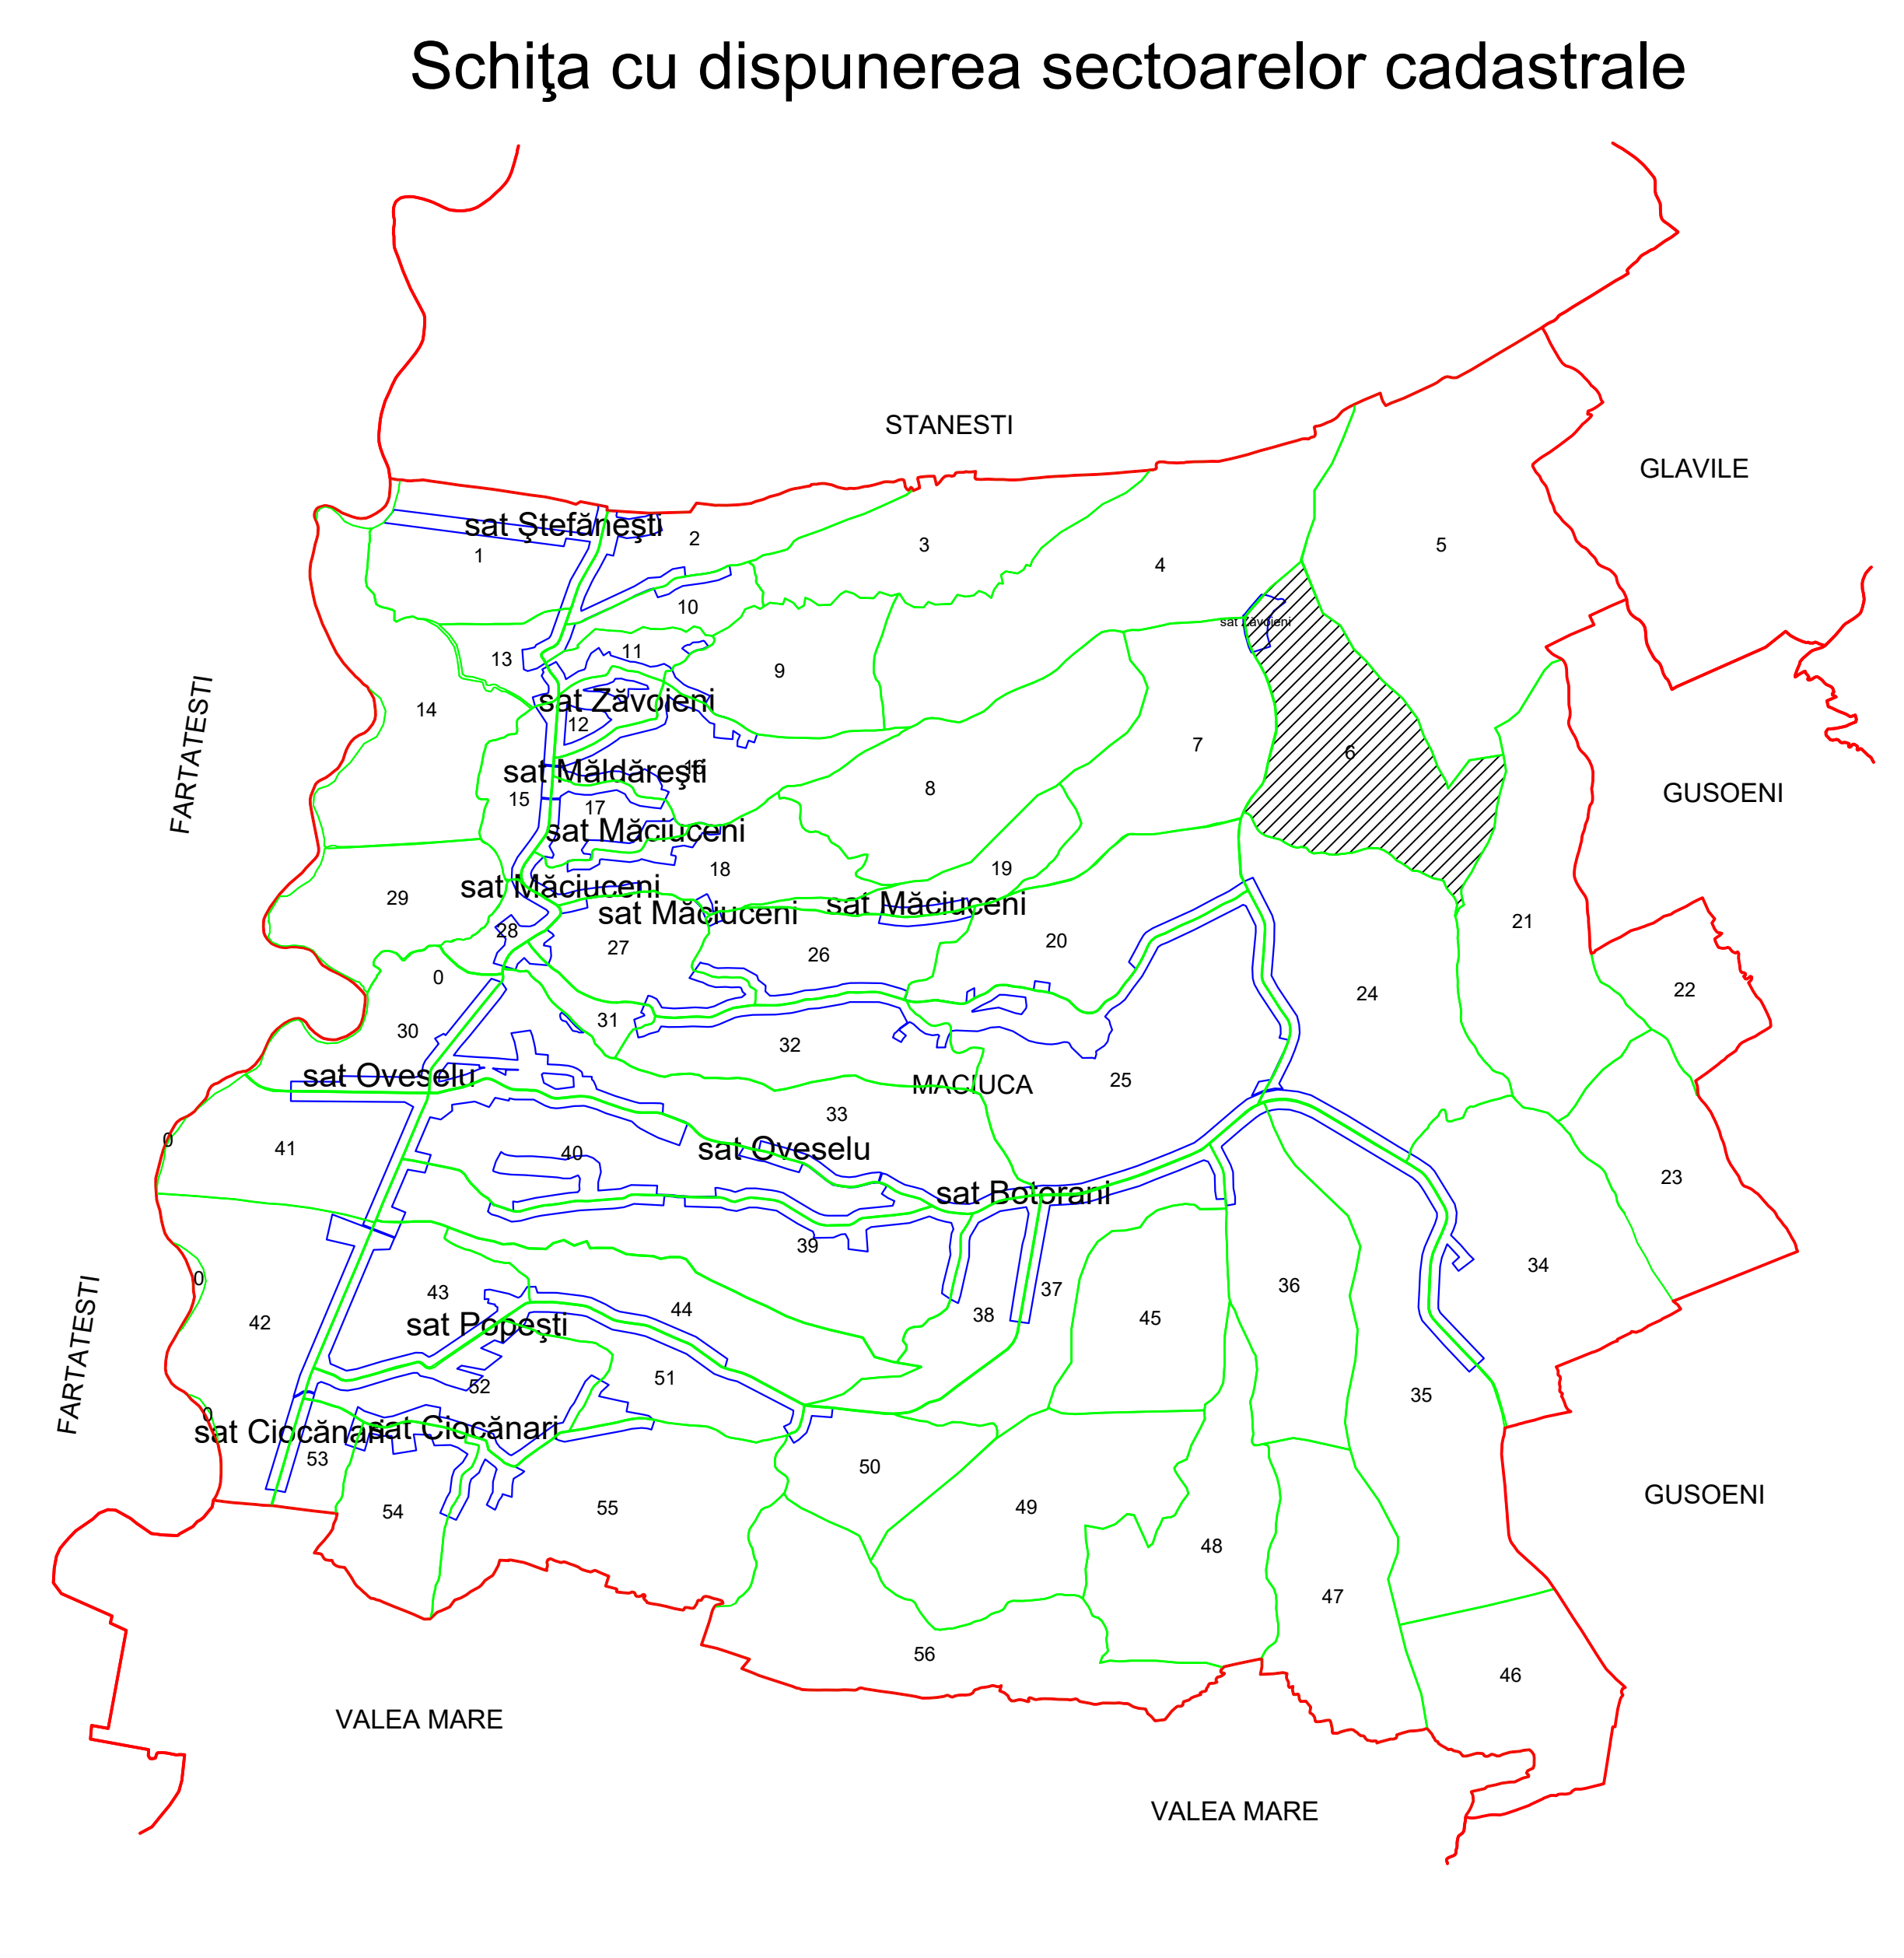

**PLAN CADASTRAL**  
 UAT: Maciuca, judetul: VALCEA, Sect. cad. 6, plansa 1  
 Scara 1:2000  
 Sistem de proiectie: stereografic 1970  
 Spre Publicare

**Schița cu dispunerea sectoarelor cadastrale**

**ZĂVOIENI**

**LEGENDA**

Numar Sector	6
Cod constructie	C1
ID imobil	15
Limita sector	—
Limita imobil	—
Limita UAT	—
Limita intravilan	—
Limita tara	—
Numar tara	101
Limita constructie	—
Denumire UAT	Maciuca