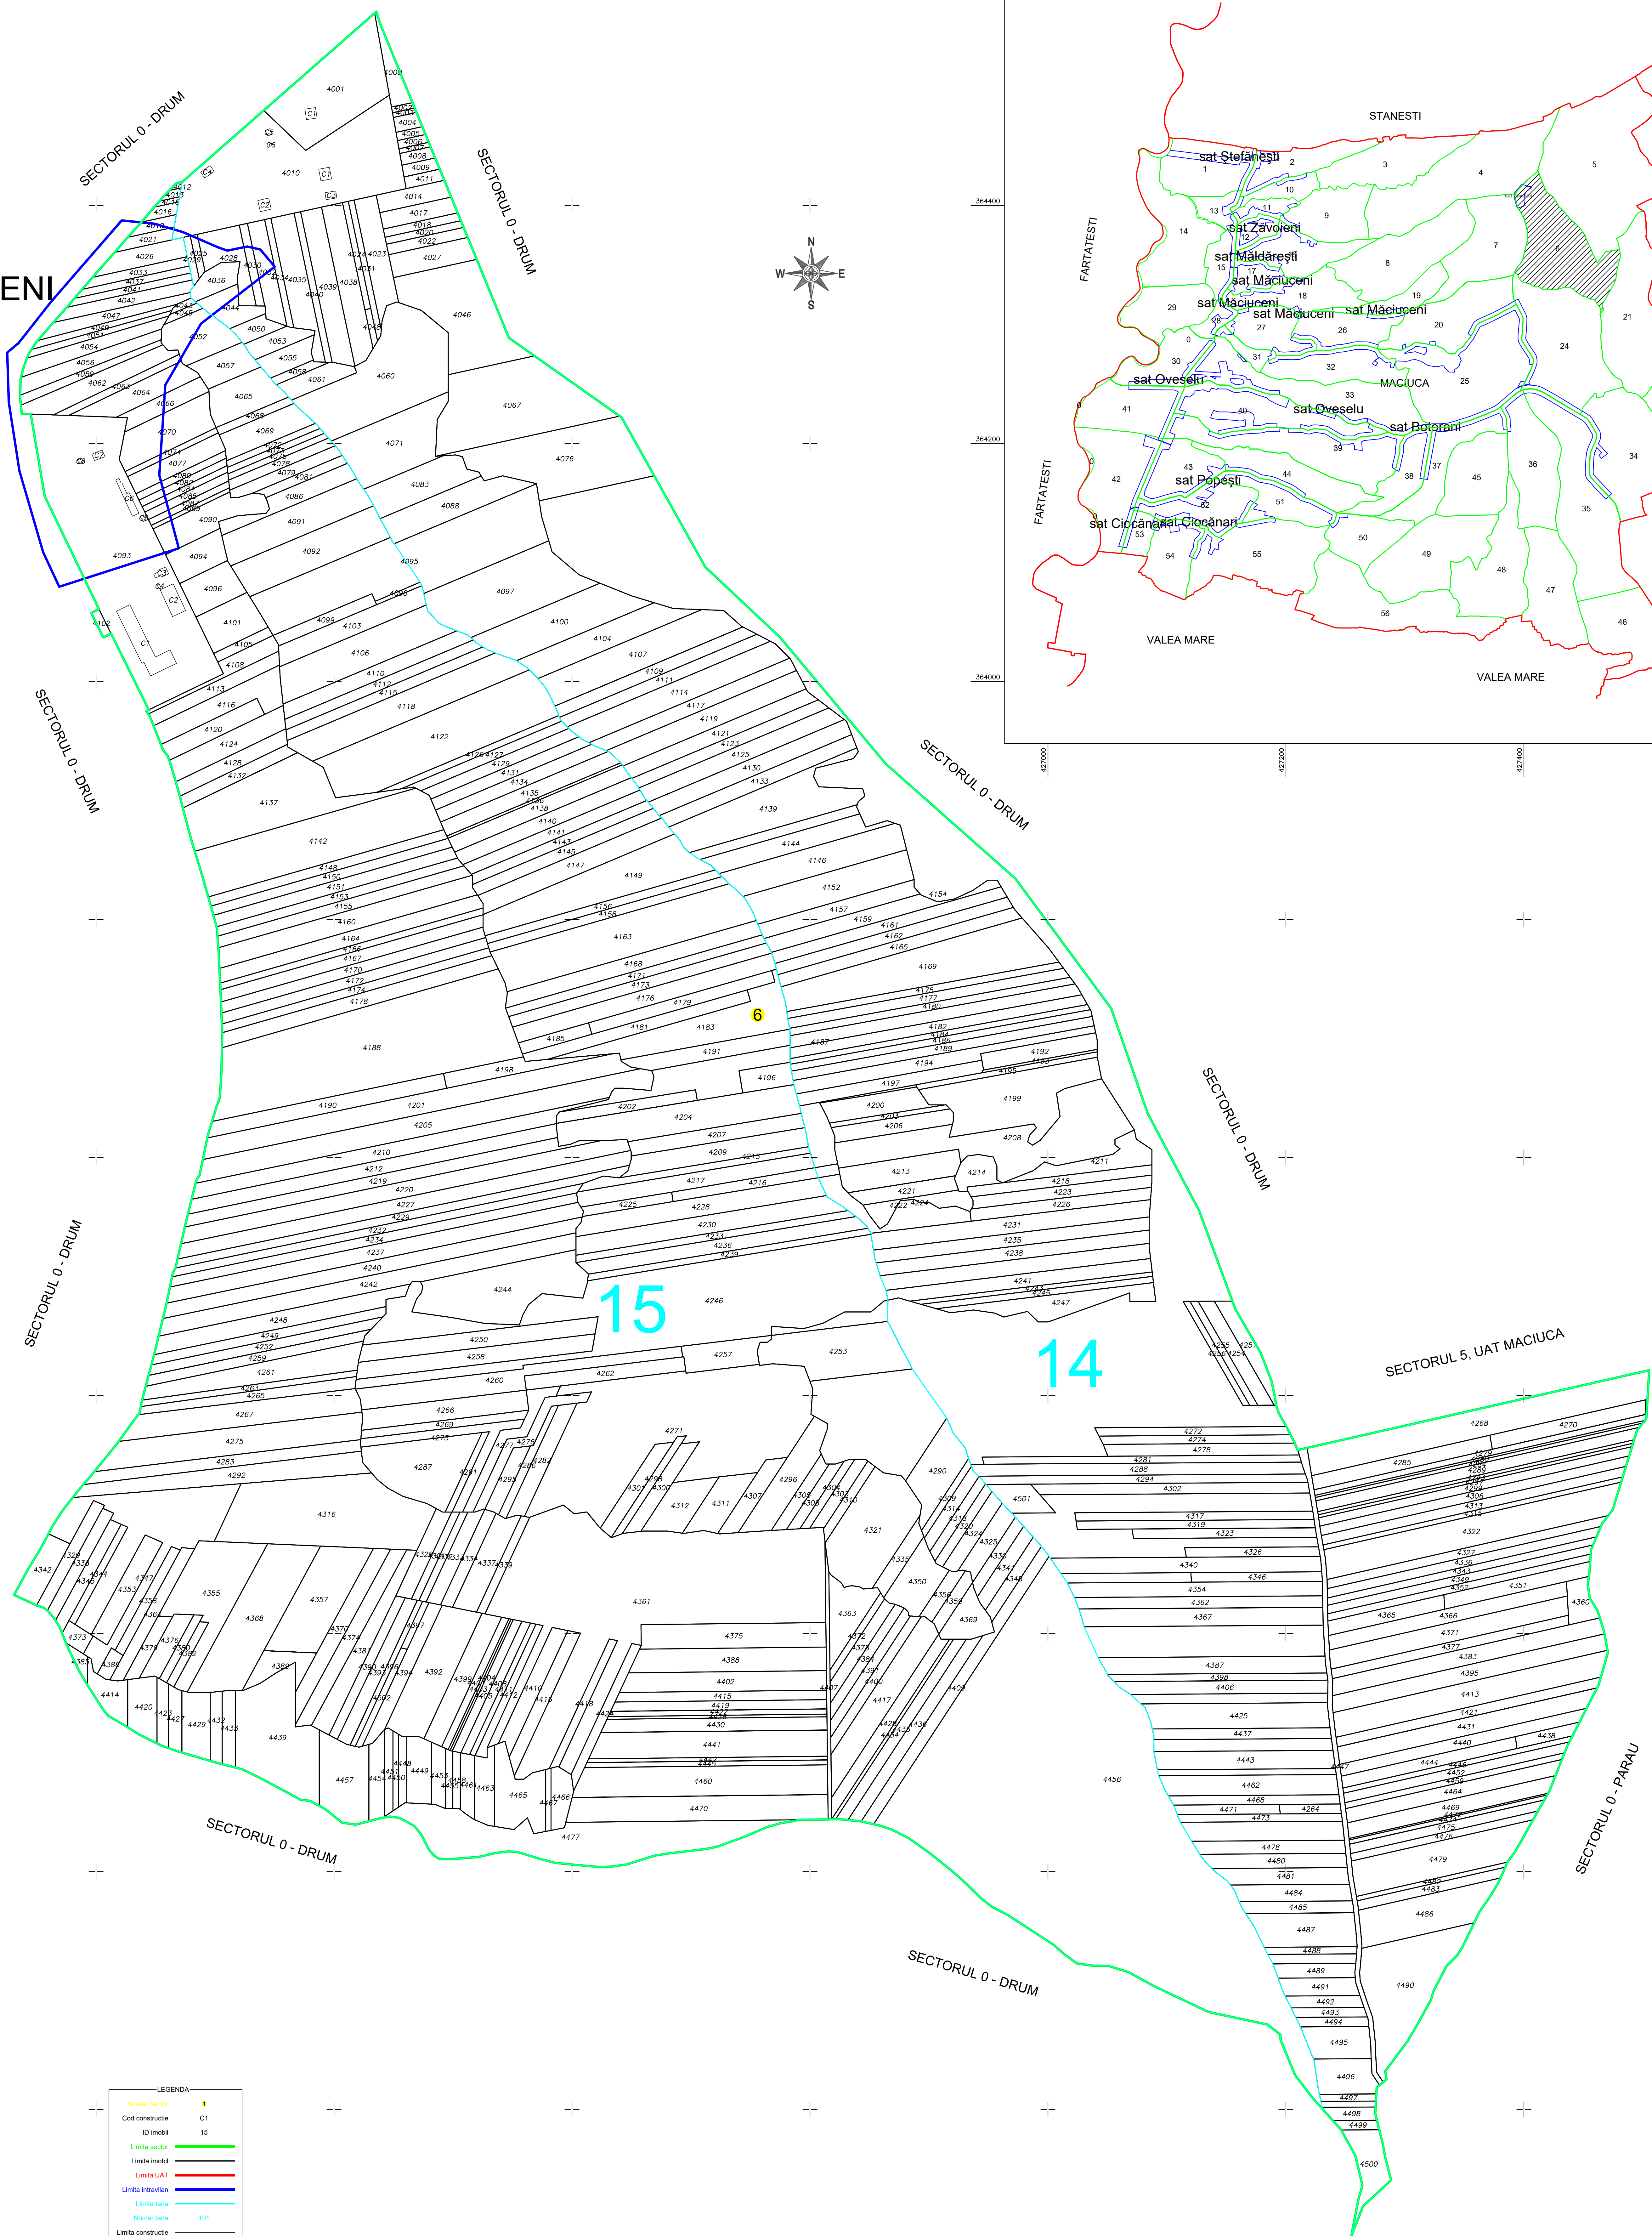

**PLAN CADASTRAL**  
 UAT: Maciuca, judetul: VALCEA, Sect. cad. 6, plansa 1  
 Scara 1:2000  
 Sistem de proiectie: stereografic 1970  
 Spre Publicare

**Schița cu dispunerea sectoarelor cadastrale**

**ZĂVOIENI**

**LEGENDA**

Numar Sector	6
Cod constructie	C1
ID imobil	15
Limita sector	—
Limita imobil	—
Limita UAT	—
Limita intravilan	—
Limita tara	—
Numar tara	101
Limita constructie	—
Denumire UAT	Maciuca