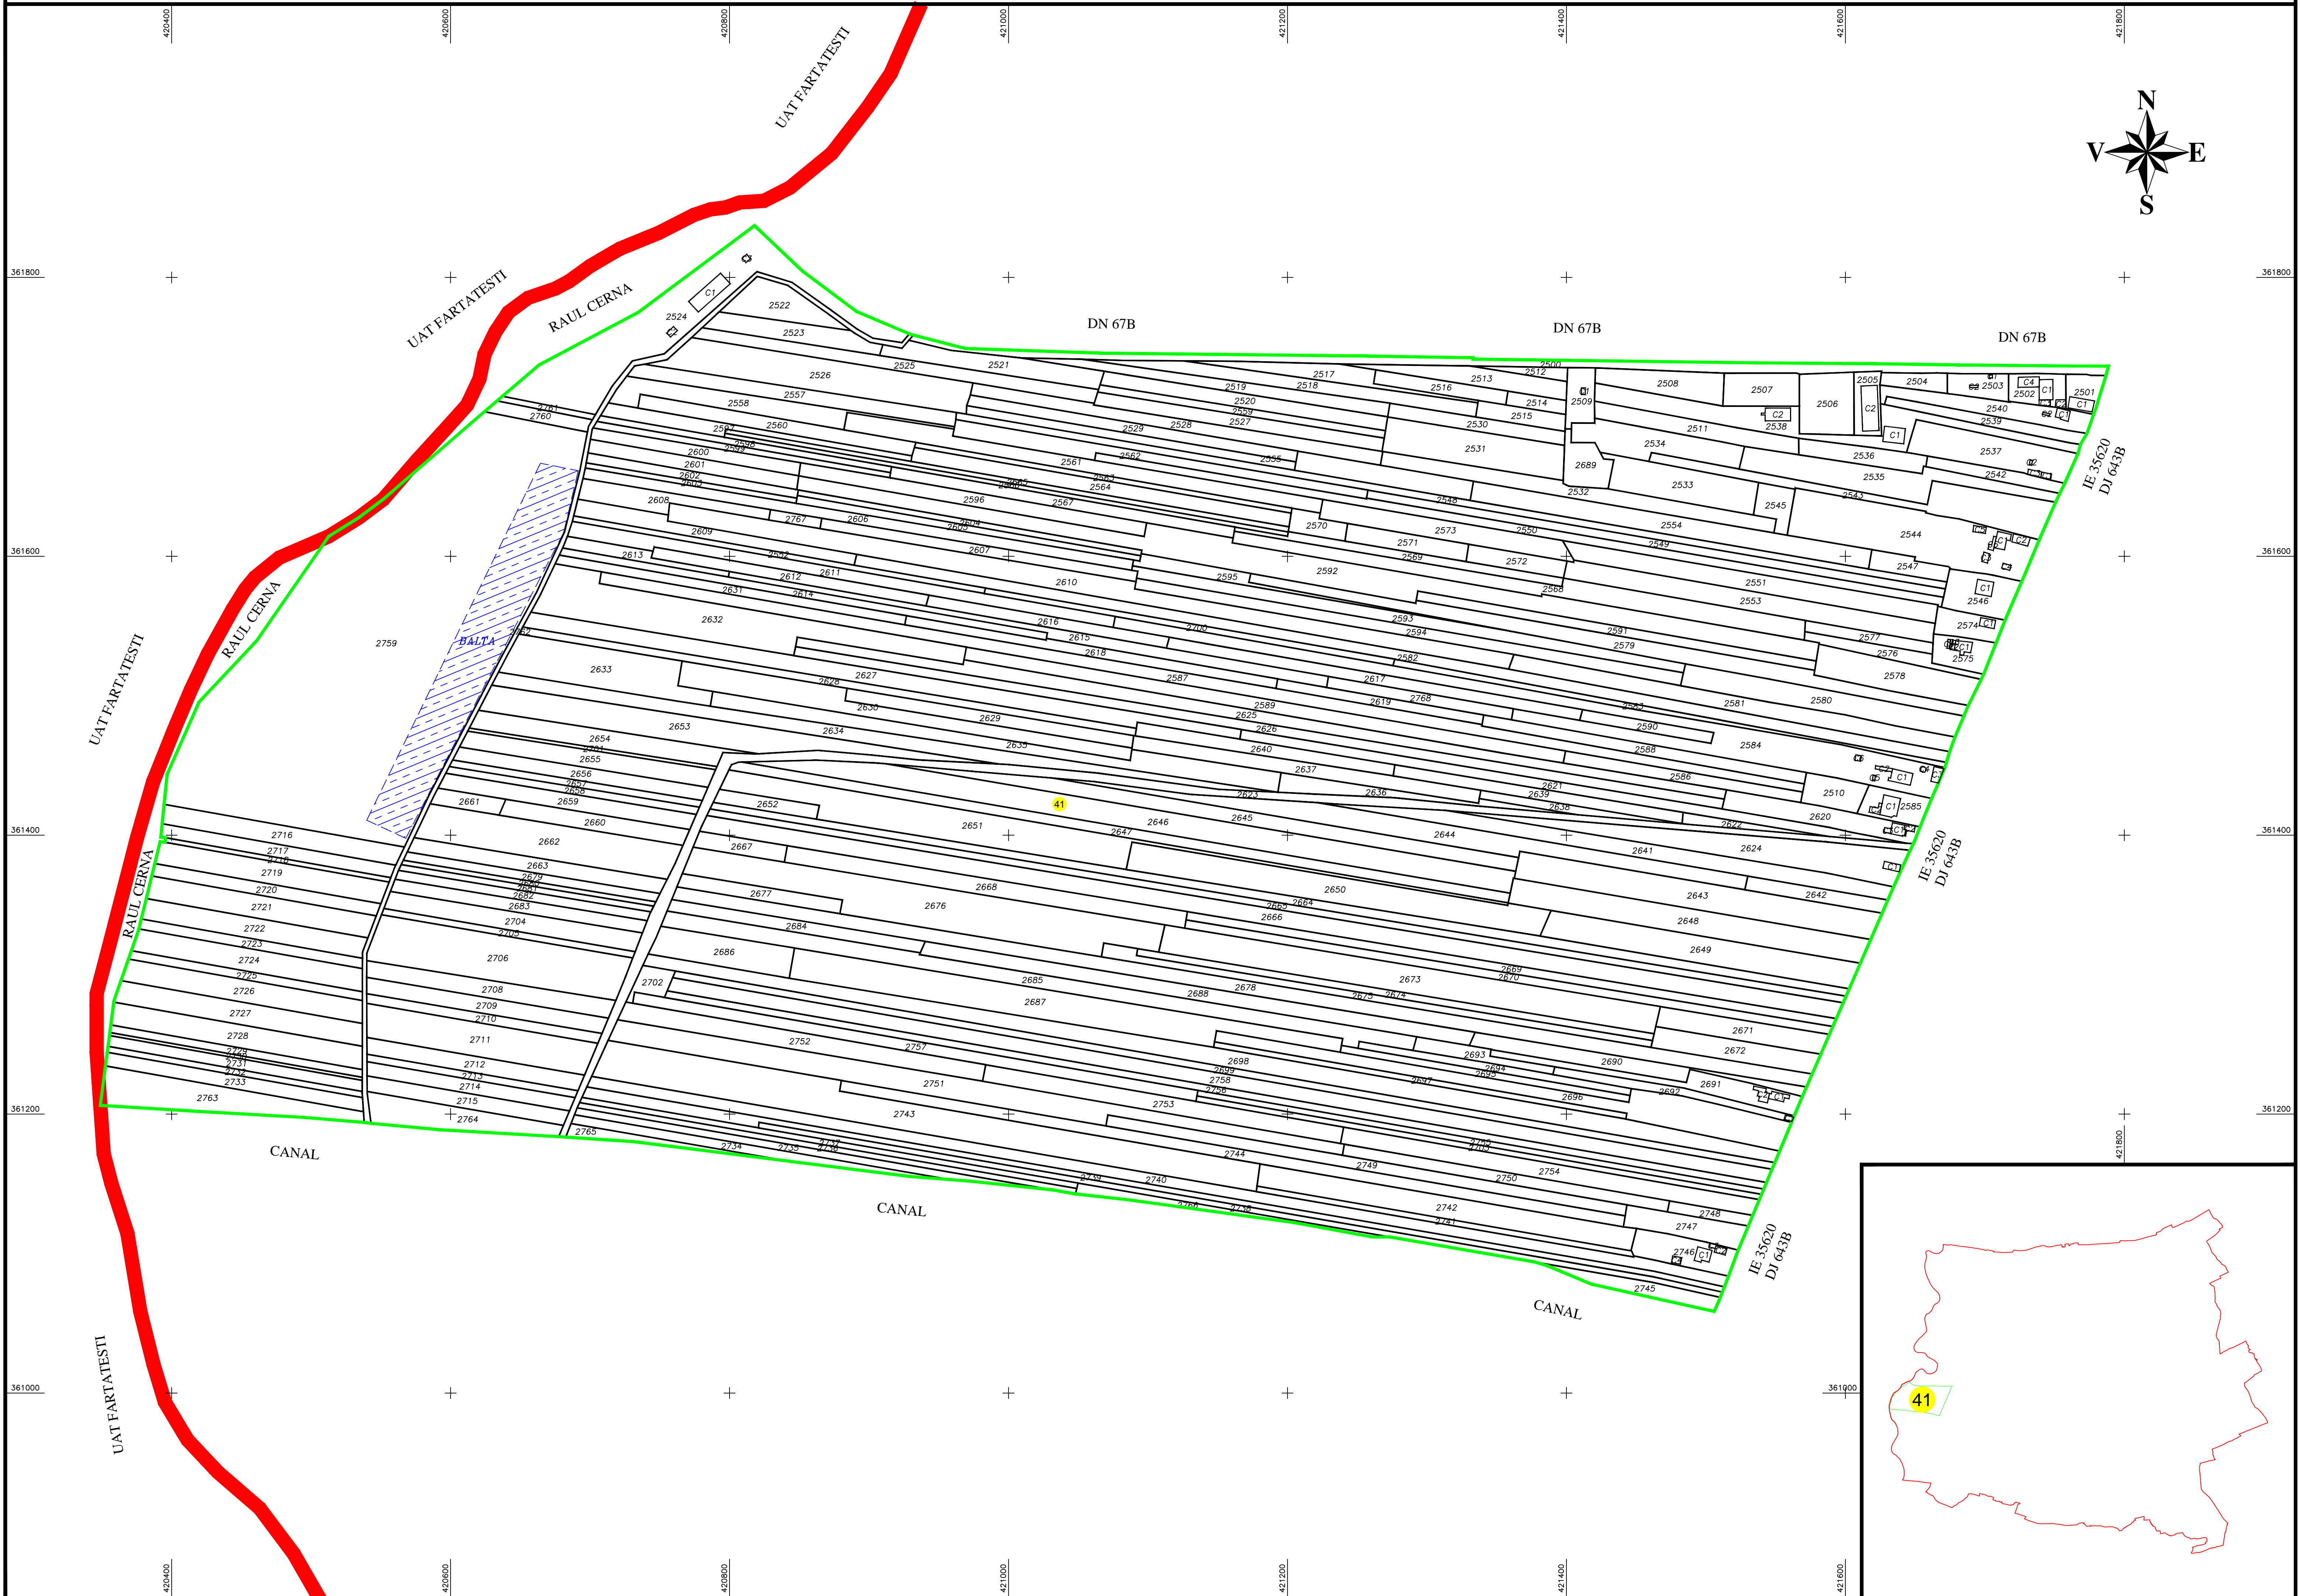

PLAN CADASTRAL

UAT: MACIUCA, judetul: VALCEA, Sector Cadastral nr. 41, Plansa 1
 Scara 1:2000
 Sistem de proiectie: Stereografic 1970
 Spre Publicare

LEGENDĂ

41	Numar sector cadastral		
VALCEA	Judet		
MACIUCA	UAT		
UAT MACIUCA	Localitati		Limita de judet
RAUL CERNA	Hidrografie		Limita UAT
PLAN CADASTRAL	Titlu		Limita sectoarelor cadastrale
Setor cadastral nr. 41	Subtitluri, Sector cadastral		Limita intravilan
1:2000	Scara		Limita imobil
2768	ID		Limita constructiilor cu caracter permanent

Spre publicare

SC SISTEM CAD CONSULTING SRL
 ING. CHIRITA IULIANA
 Data
 07.2022

PRIMARIA UAT MACIUCA

Realizarea lucrarilor sistematice de cadastru pe sectoare cadastrale in vederea inscrierii in cartea funciara finantate de Agentia Nationala de Cadastru si Publicitate Imobiliara