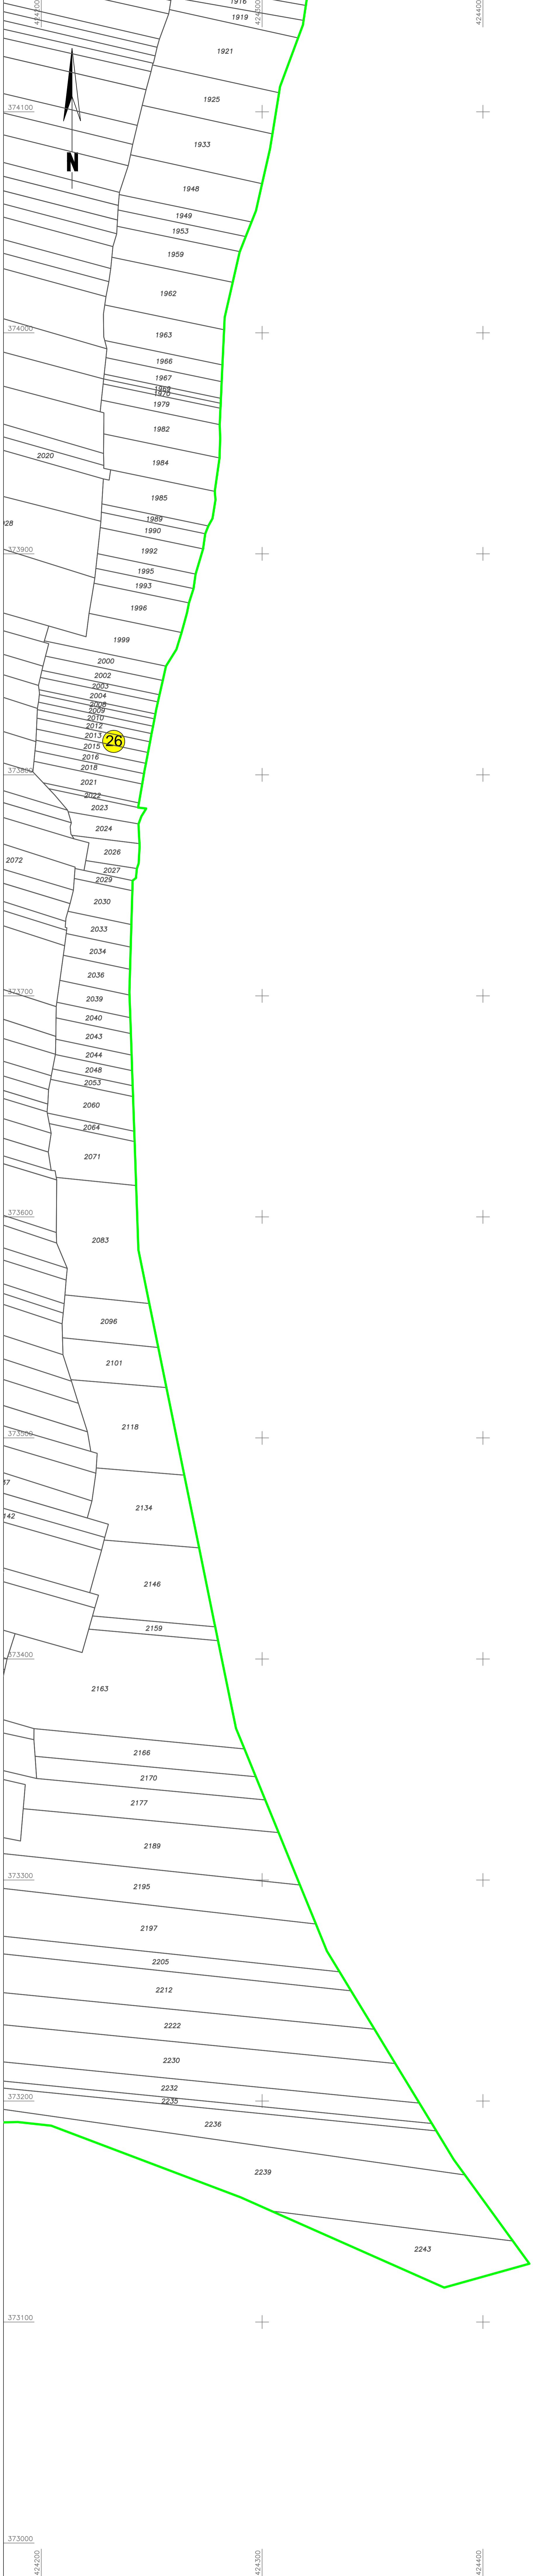

**PLAN CADASTRAL**  
UAT: LĂDEȘTI, județul: VÂLCEA, Sector Cadastral 26, planșa 3  
Scara 1:1000  
Sistem de proiectie: Stereografic 1970  
Spre publicare

LEGENDA	
	Limita sector cadastral
	Limita intravilan
	Limita imobil
	Limita U.A.T.