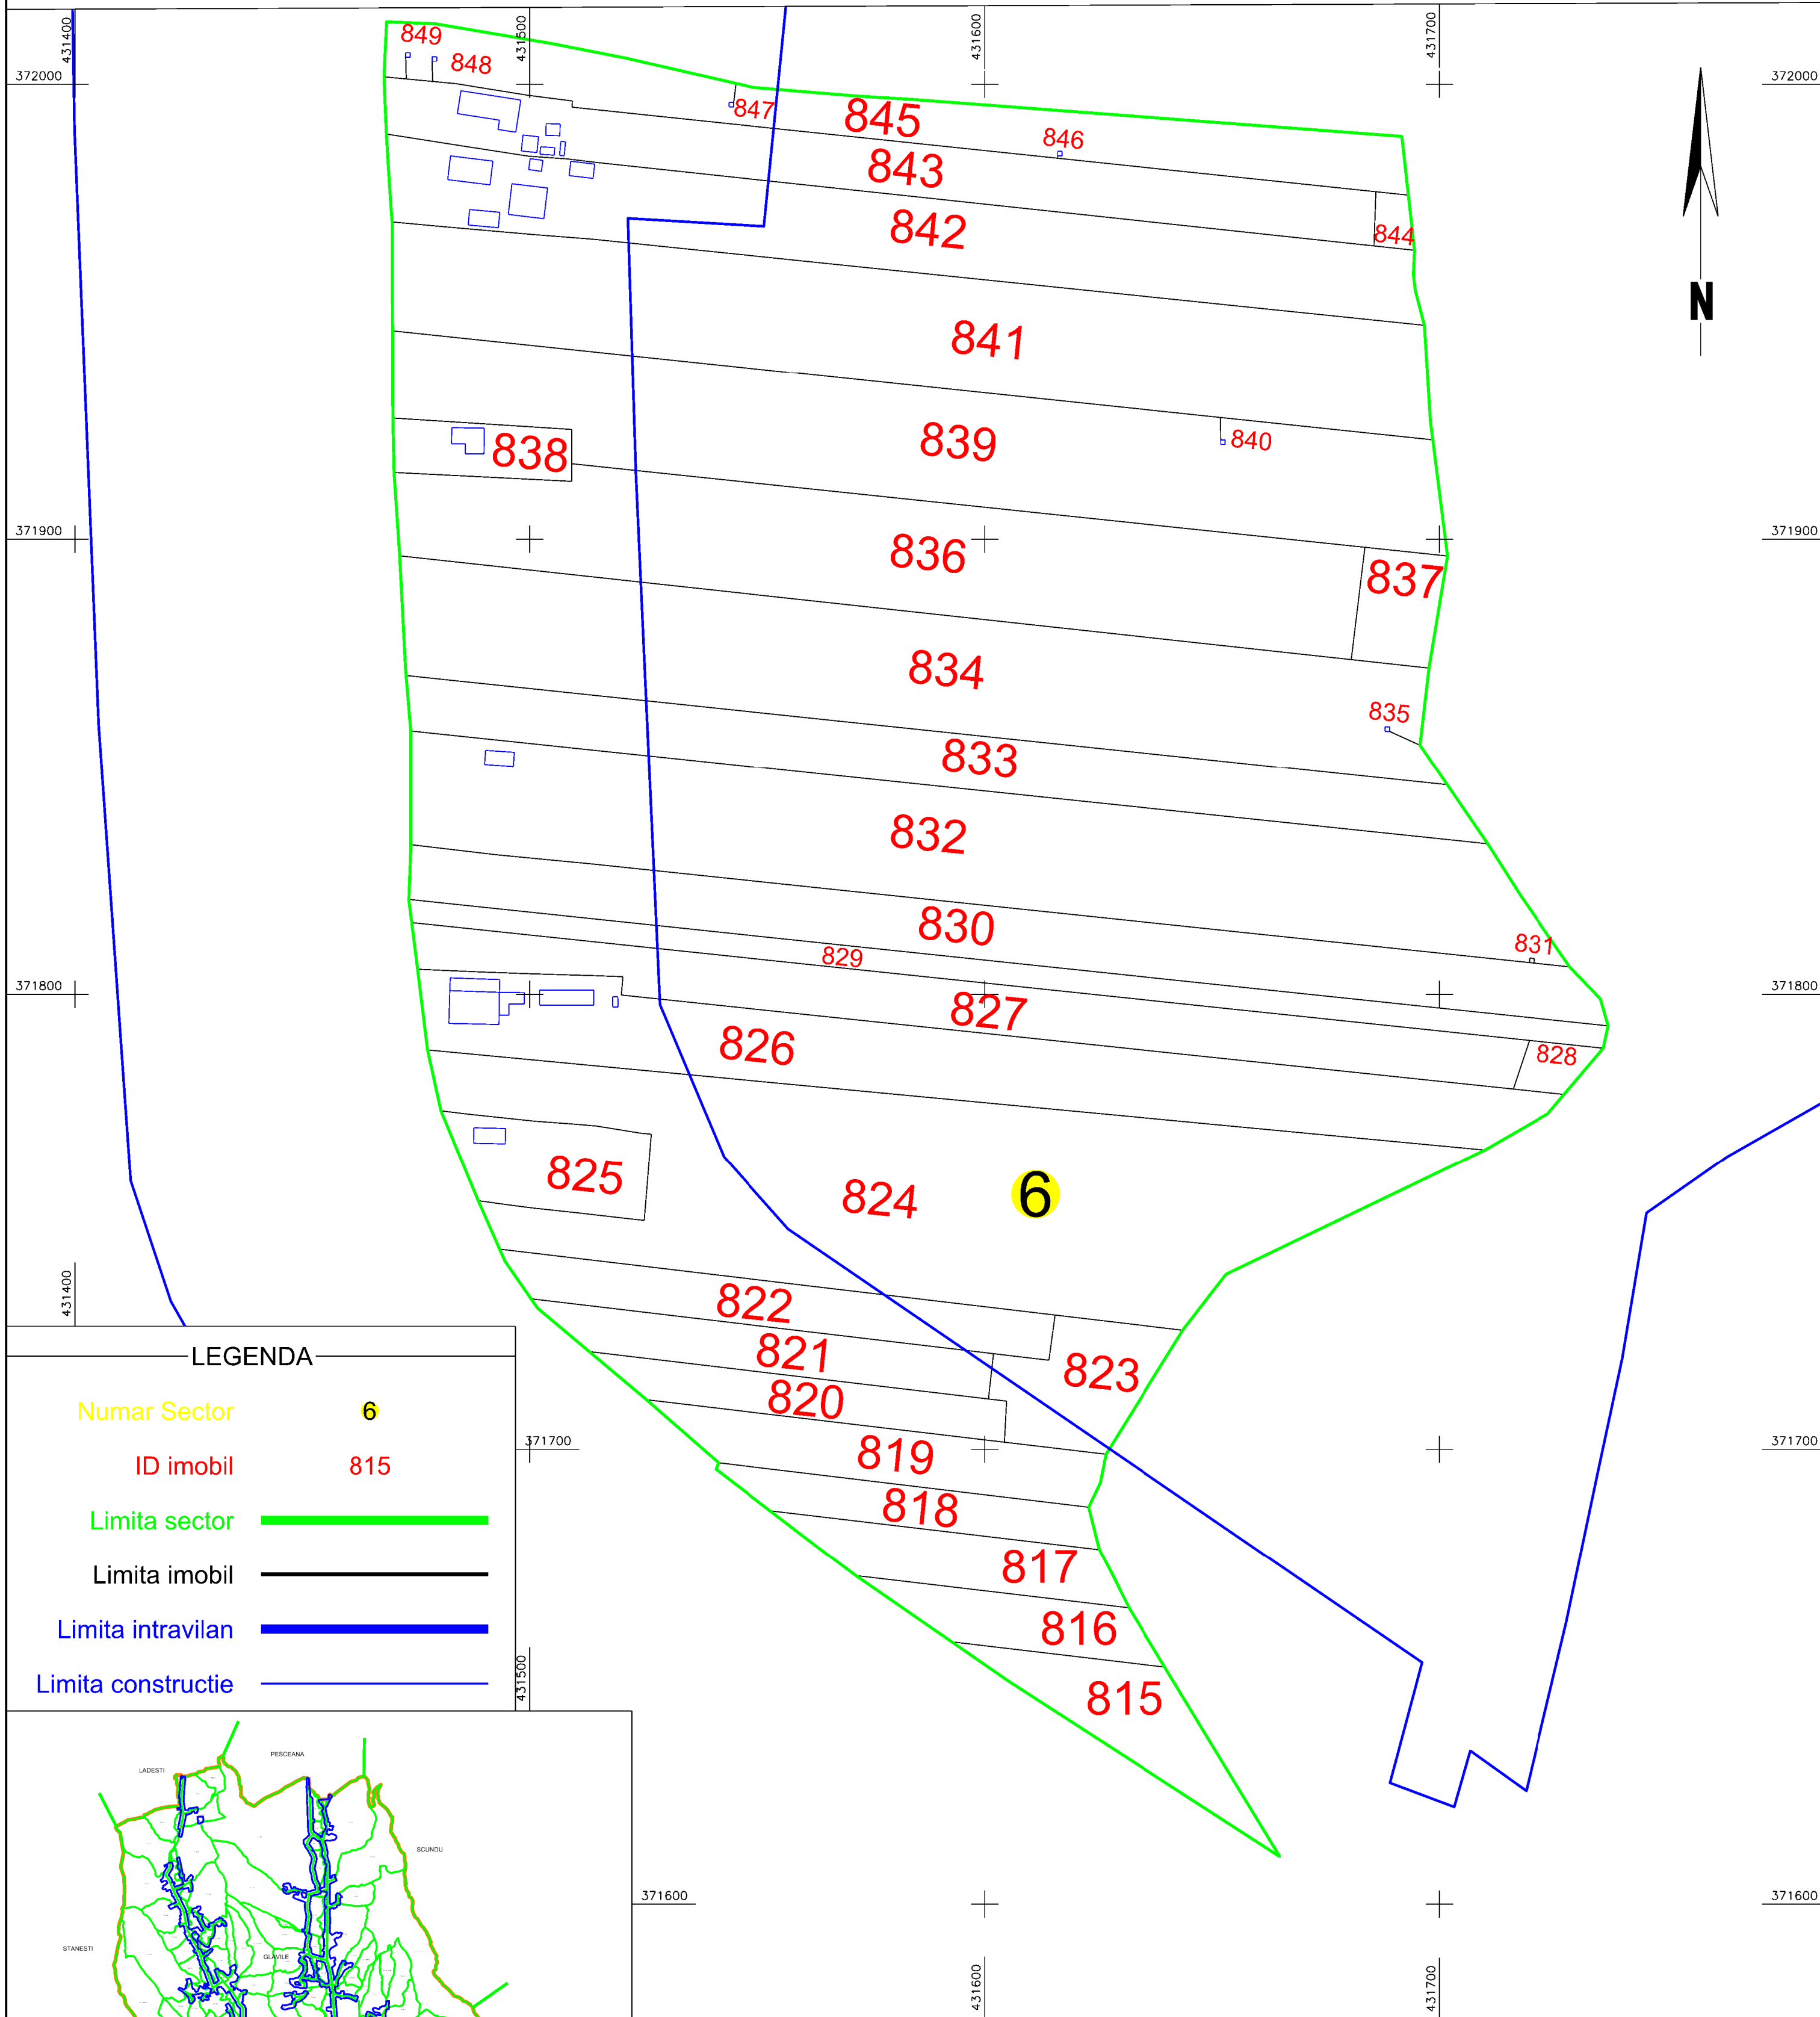

PLAN CADASTRAL

UAT: Glavile, judetul: VALCEA, Sect. cad. 6, plansa 1

Scara 1:1000

Sistem de proiectie: stereografic 1970

Documente Spre Publicare

Executant: TONOIU NICOLAE VIOREL

Data: 22.07.2024