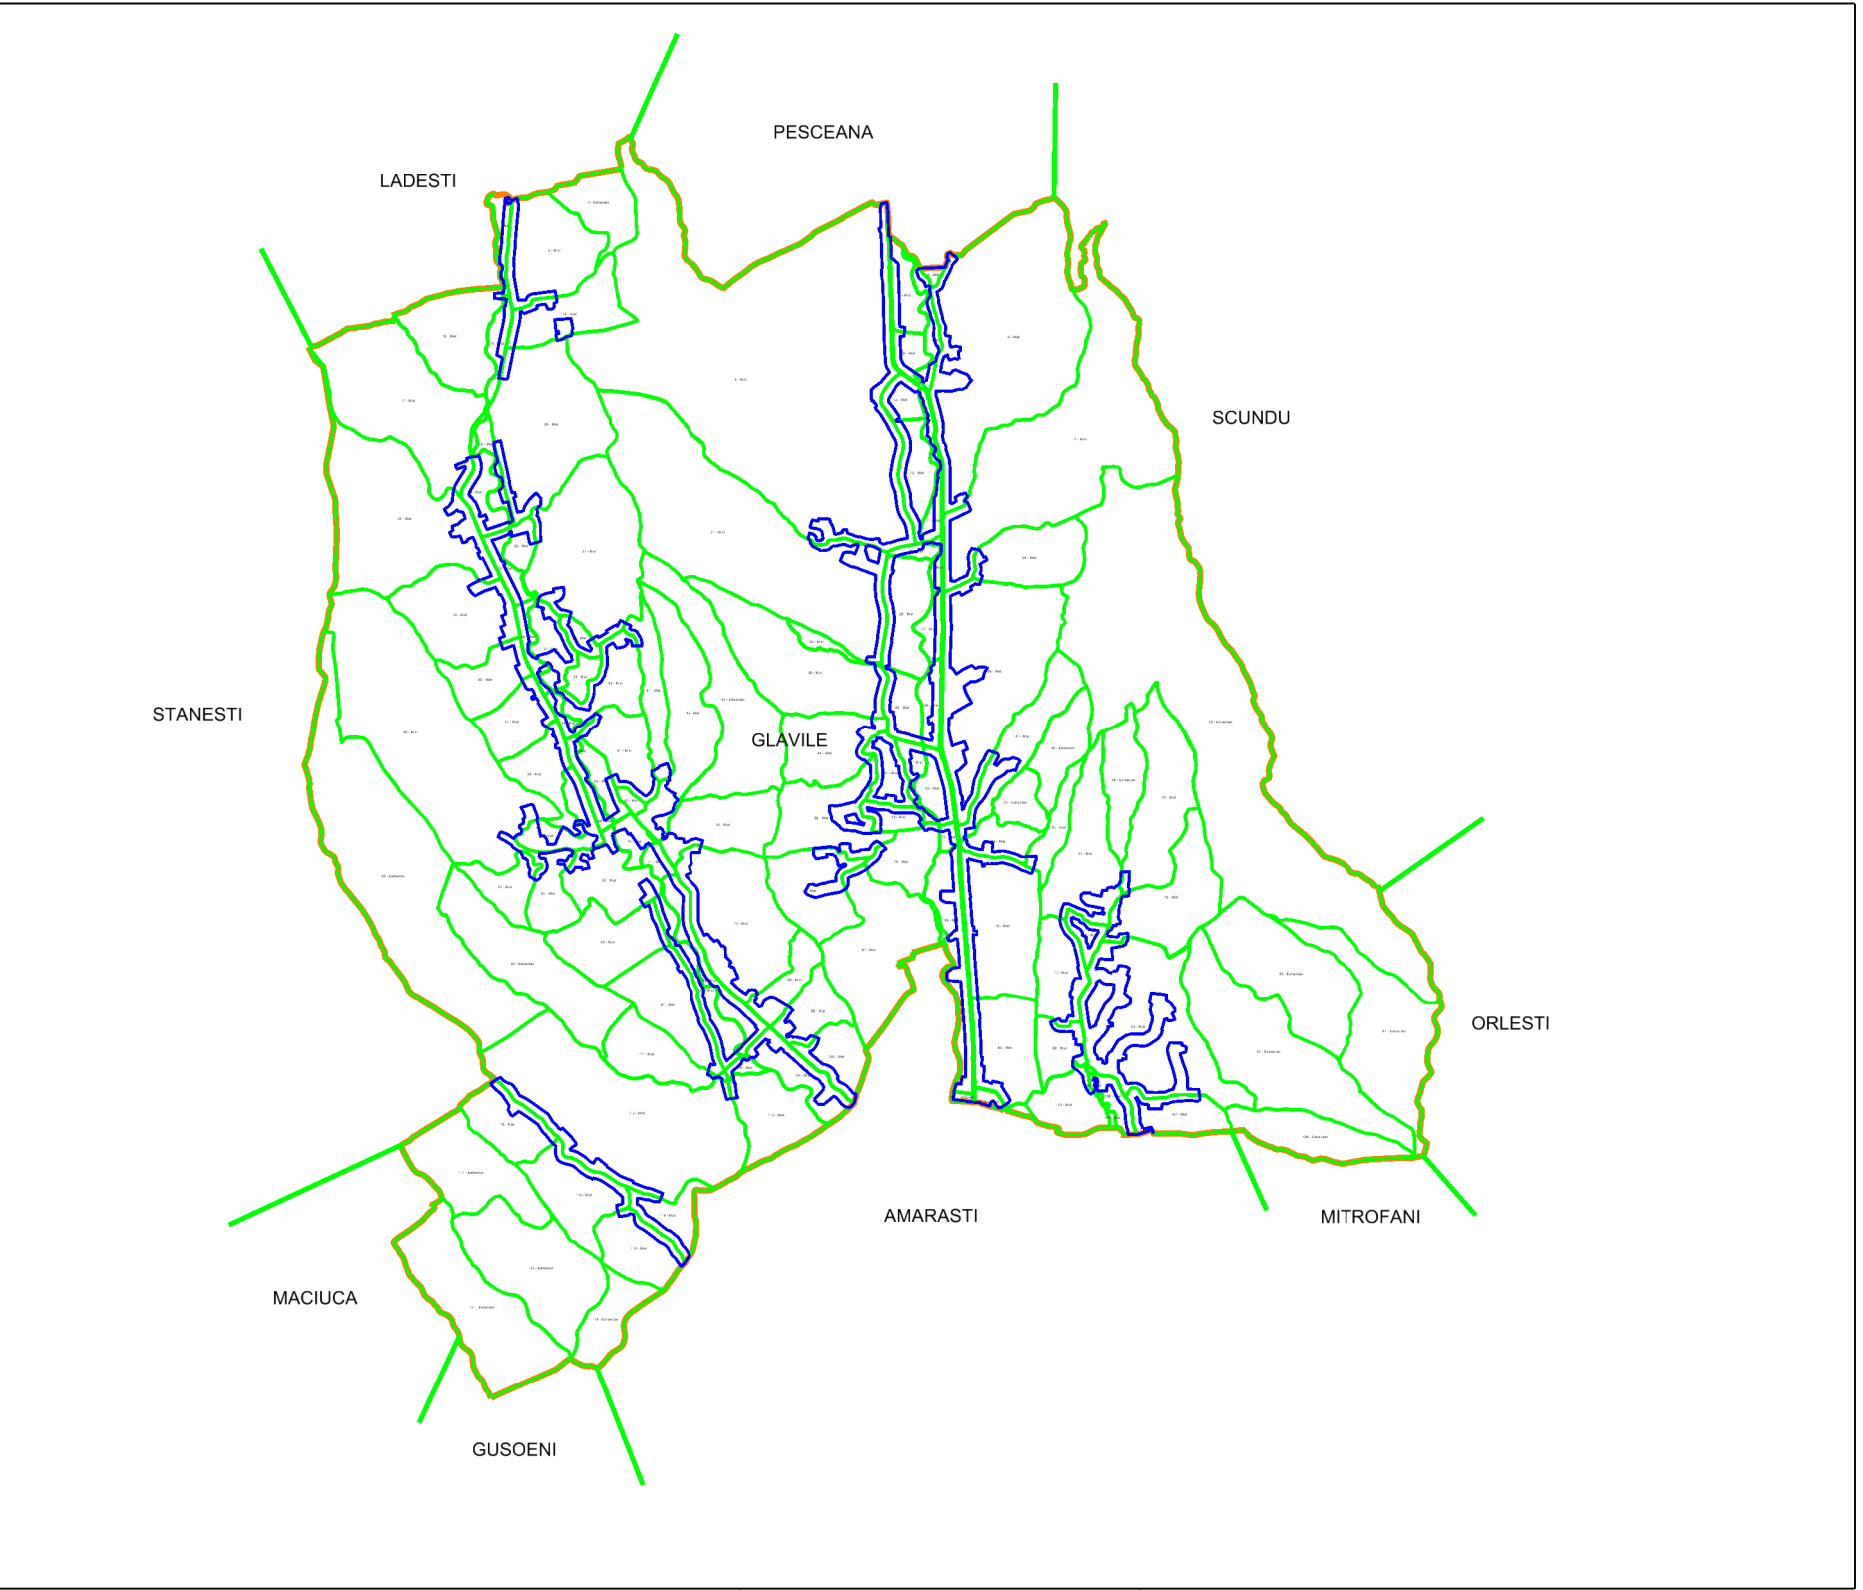

PLAN CADASTRAL
UAT: Glavile, judetul: VALCEA, Sect. cad. 69, plansa 1
Scara 1:1000
Sistem de proiectie: stereografic 1970
Documente Spre Publicare

LEGENDA

Numar Sector	69
ID imobil	1022
Limita sector	
Limita imobil	
Limita intravilan	
Limita constructie	

Executant: TONOIU NICOLAE VIOREL
Data: 22.07.2024