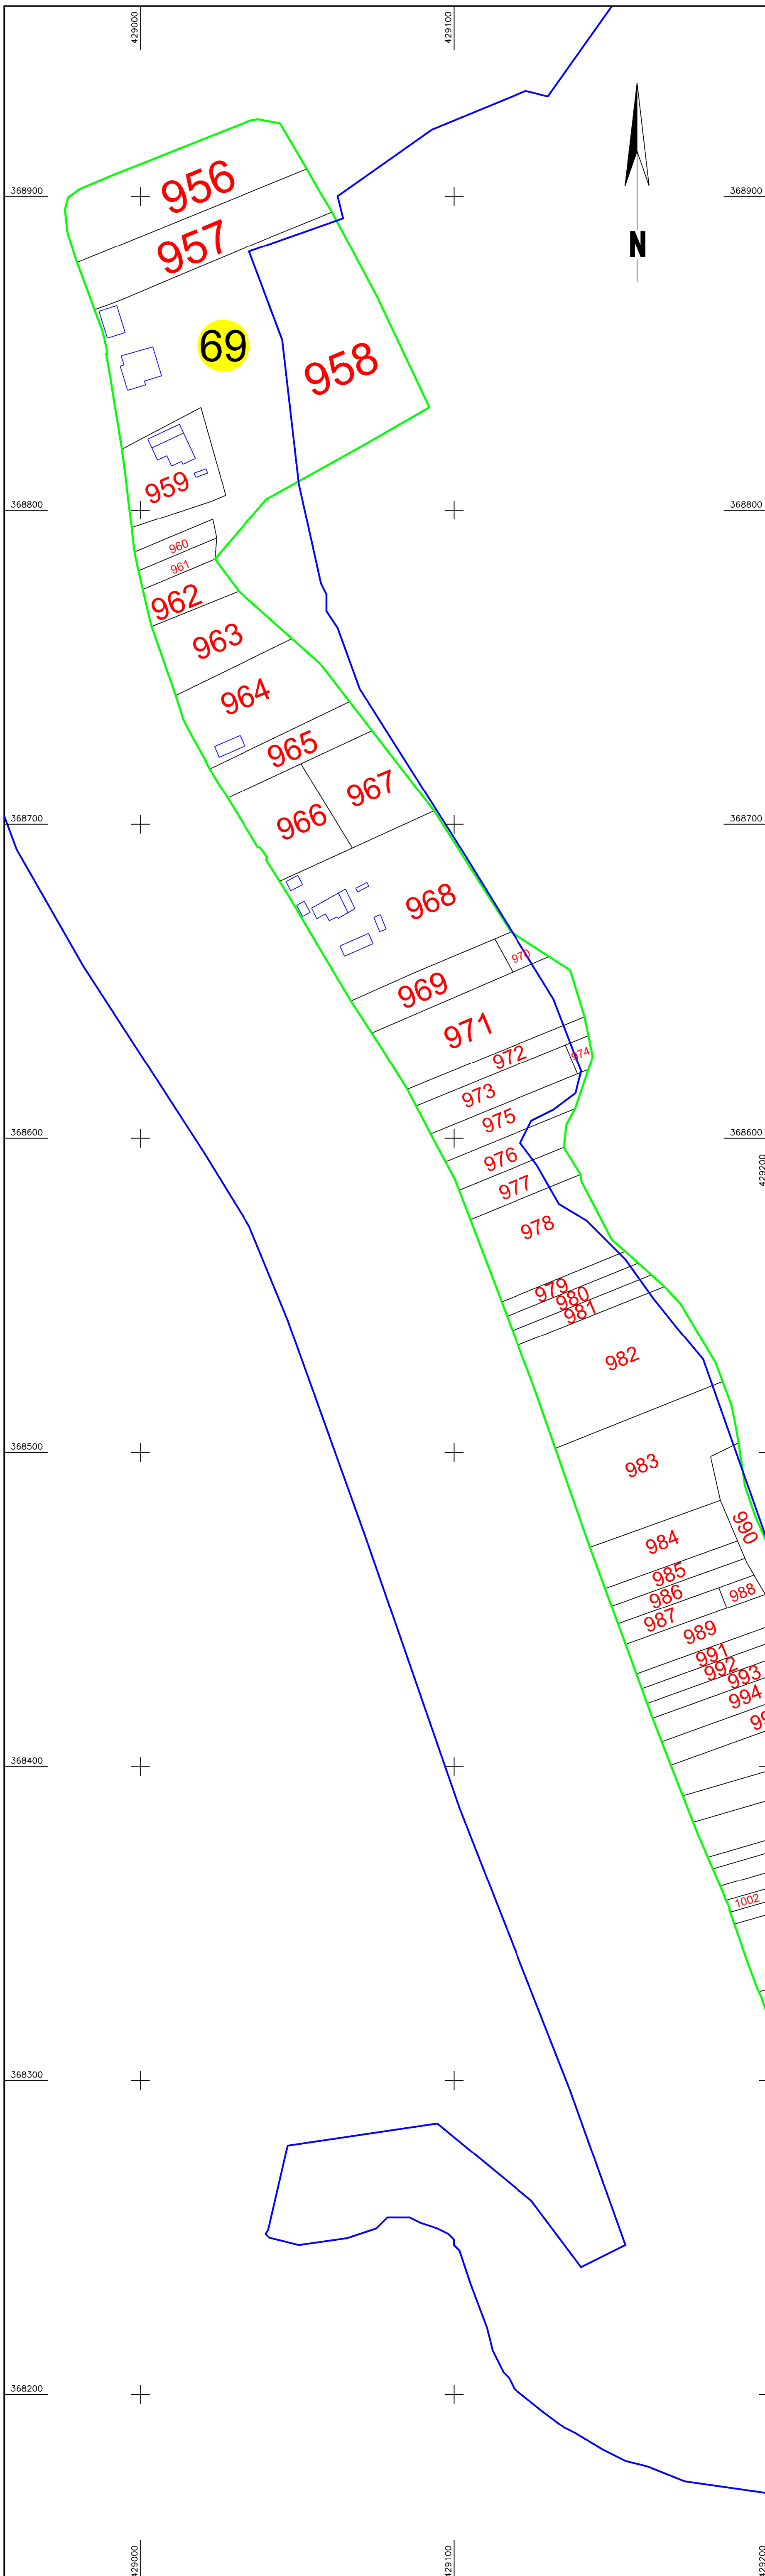

PLAN CADASTRAL
UAT: Glavile, judetul: VALCEA, Sect. cad. 69, plansa 1
Scara 1:1000
Sistem de proiectie: stereografic 1970
Documente Spre Publicare

LEGENDA

Numar Sector	69
ID imobil	1022
Limita sector	
Limita imobil	
Limita intravilan	
Limita constructie	

Executant: TONOIU NICOLAE VIOREL
Data: 22.07.2024