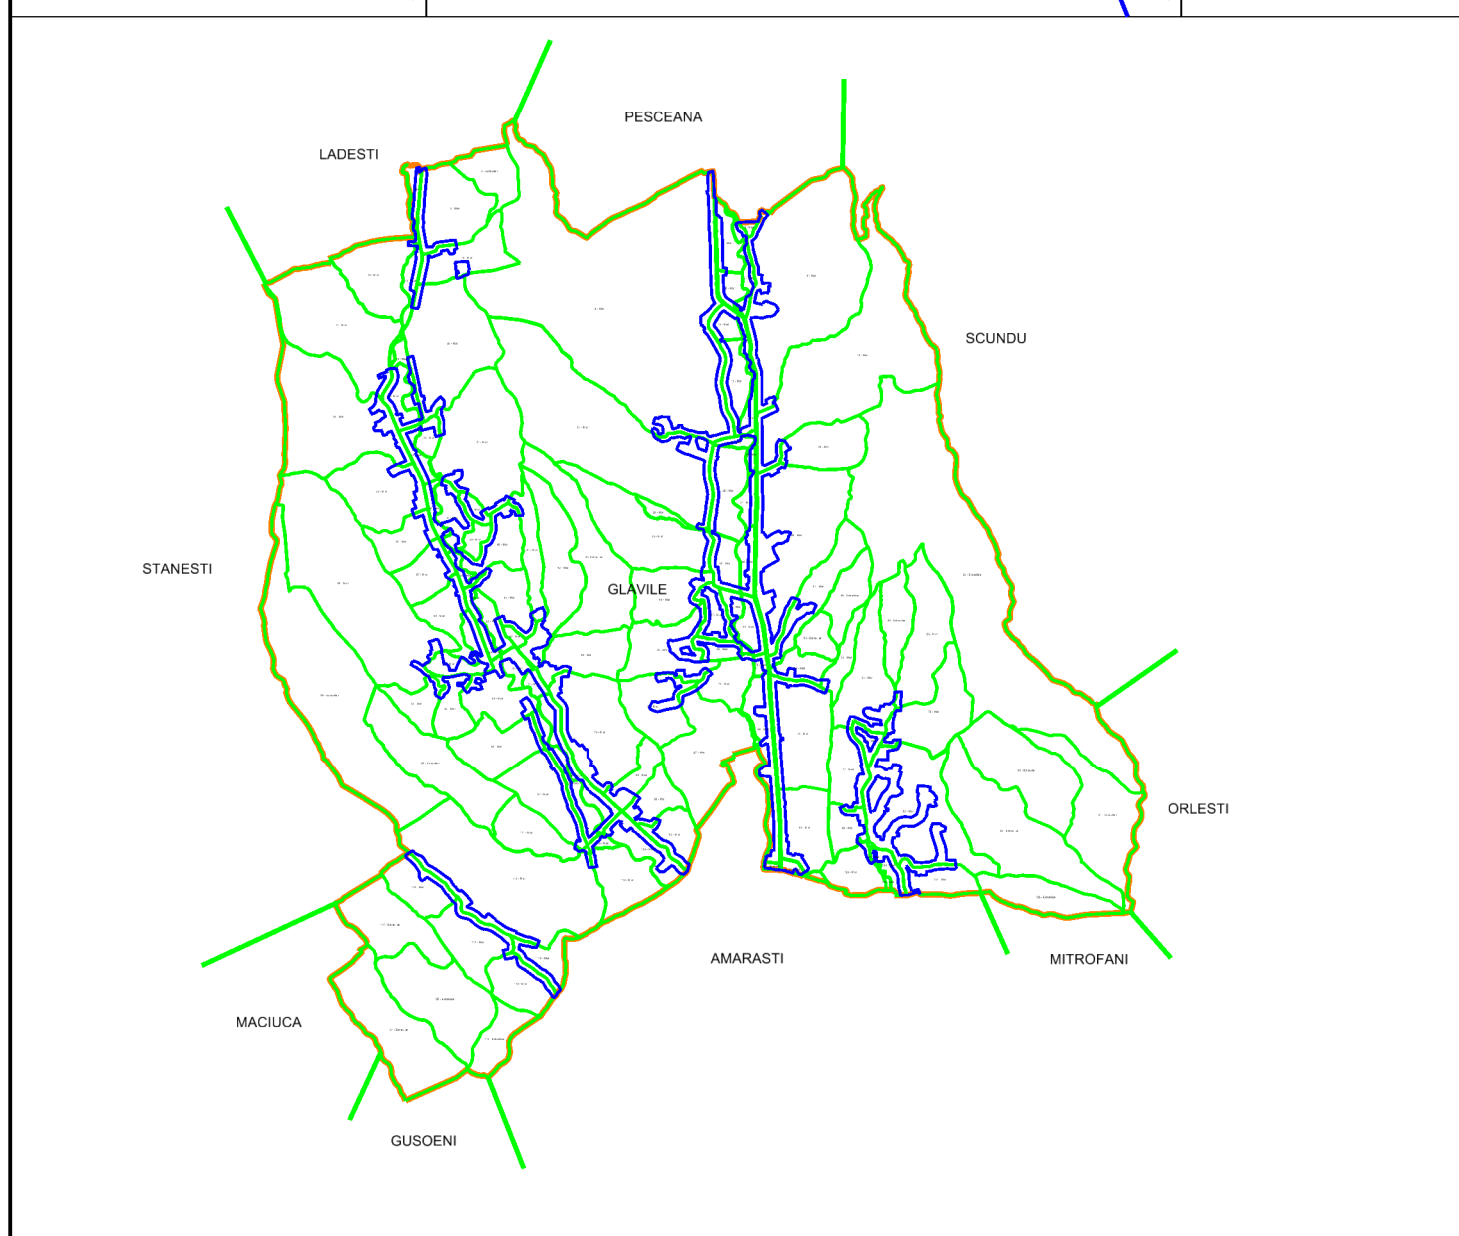

PLAN CADASTRAL

UAT: Glavile, judetul: VALCEA, Sect. cad. 64, planșa 1

Scara 1:1000

Sistem de proiectie: stereografic 1970

Documente Spre Publicare

Executant: TONOIU NICOLAE VIOREL

Data: 22.07.2024

LEGENDA

Numar Sector	64
ID imobil	955
Limita sector	
Limita imobil	
Limita intravilan	
Limita constructie	