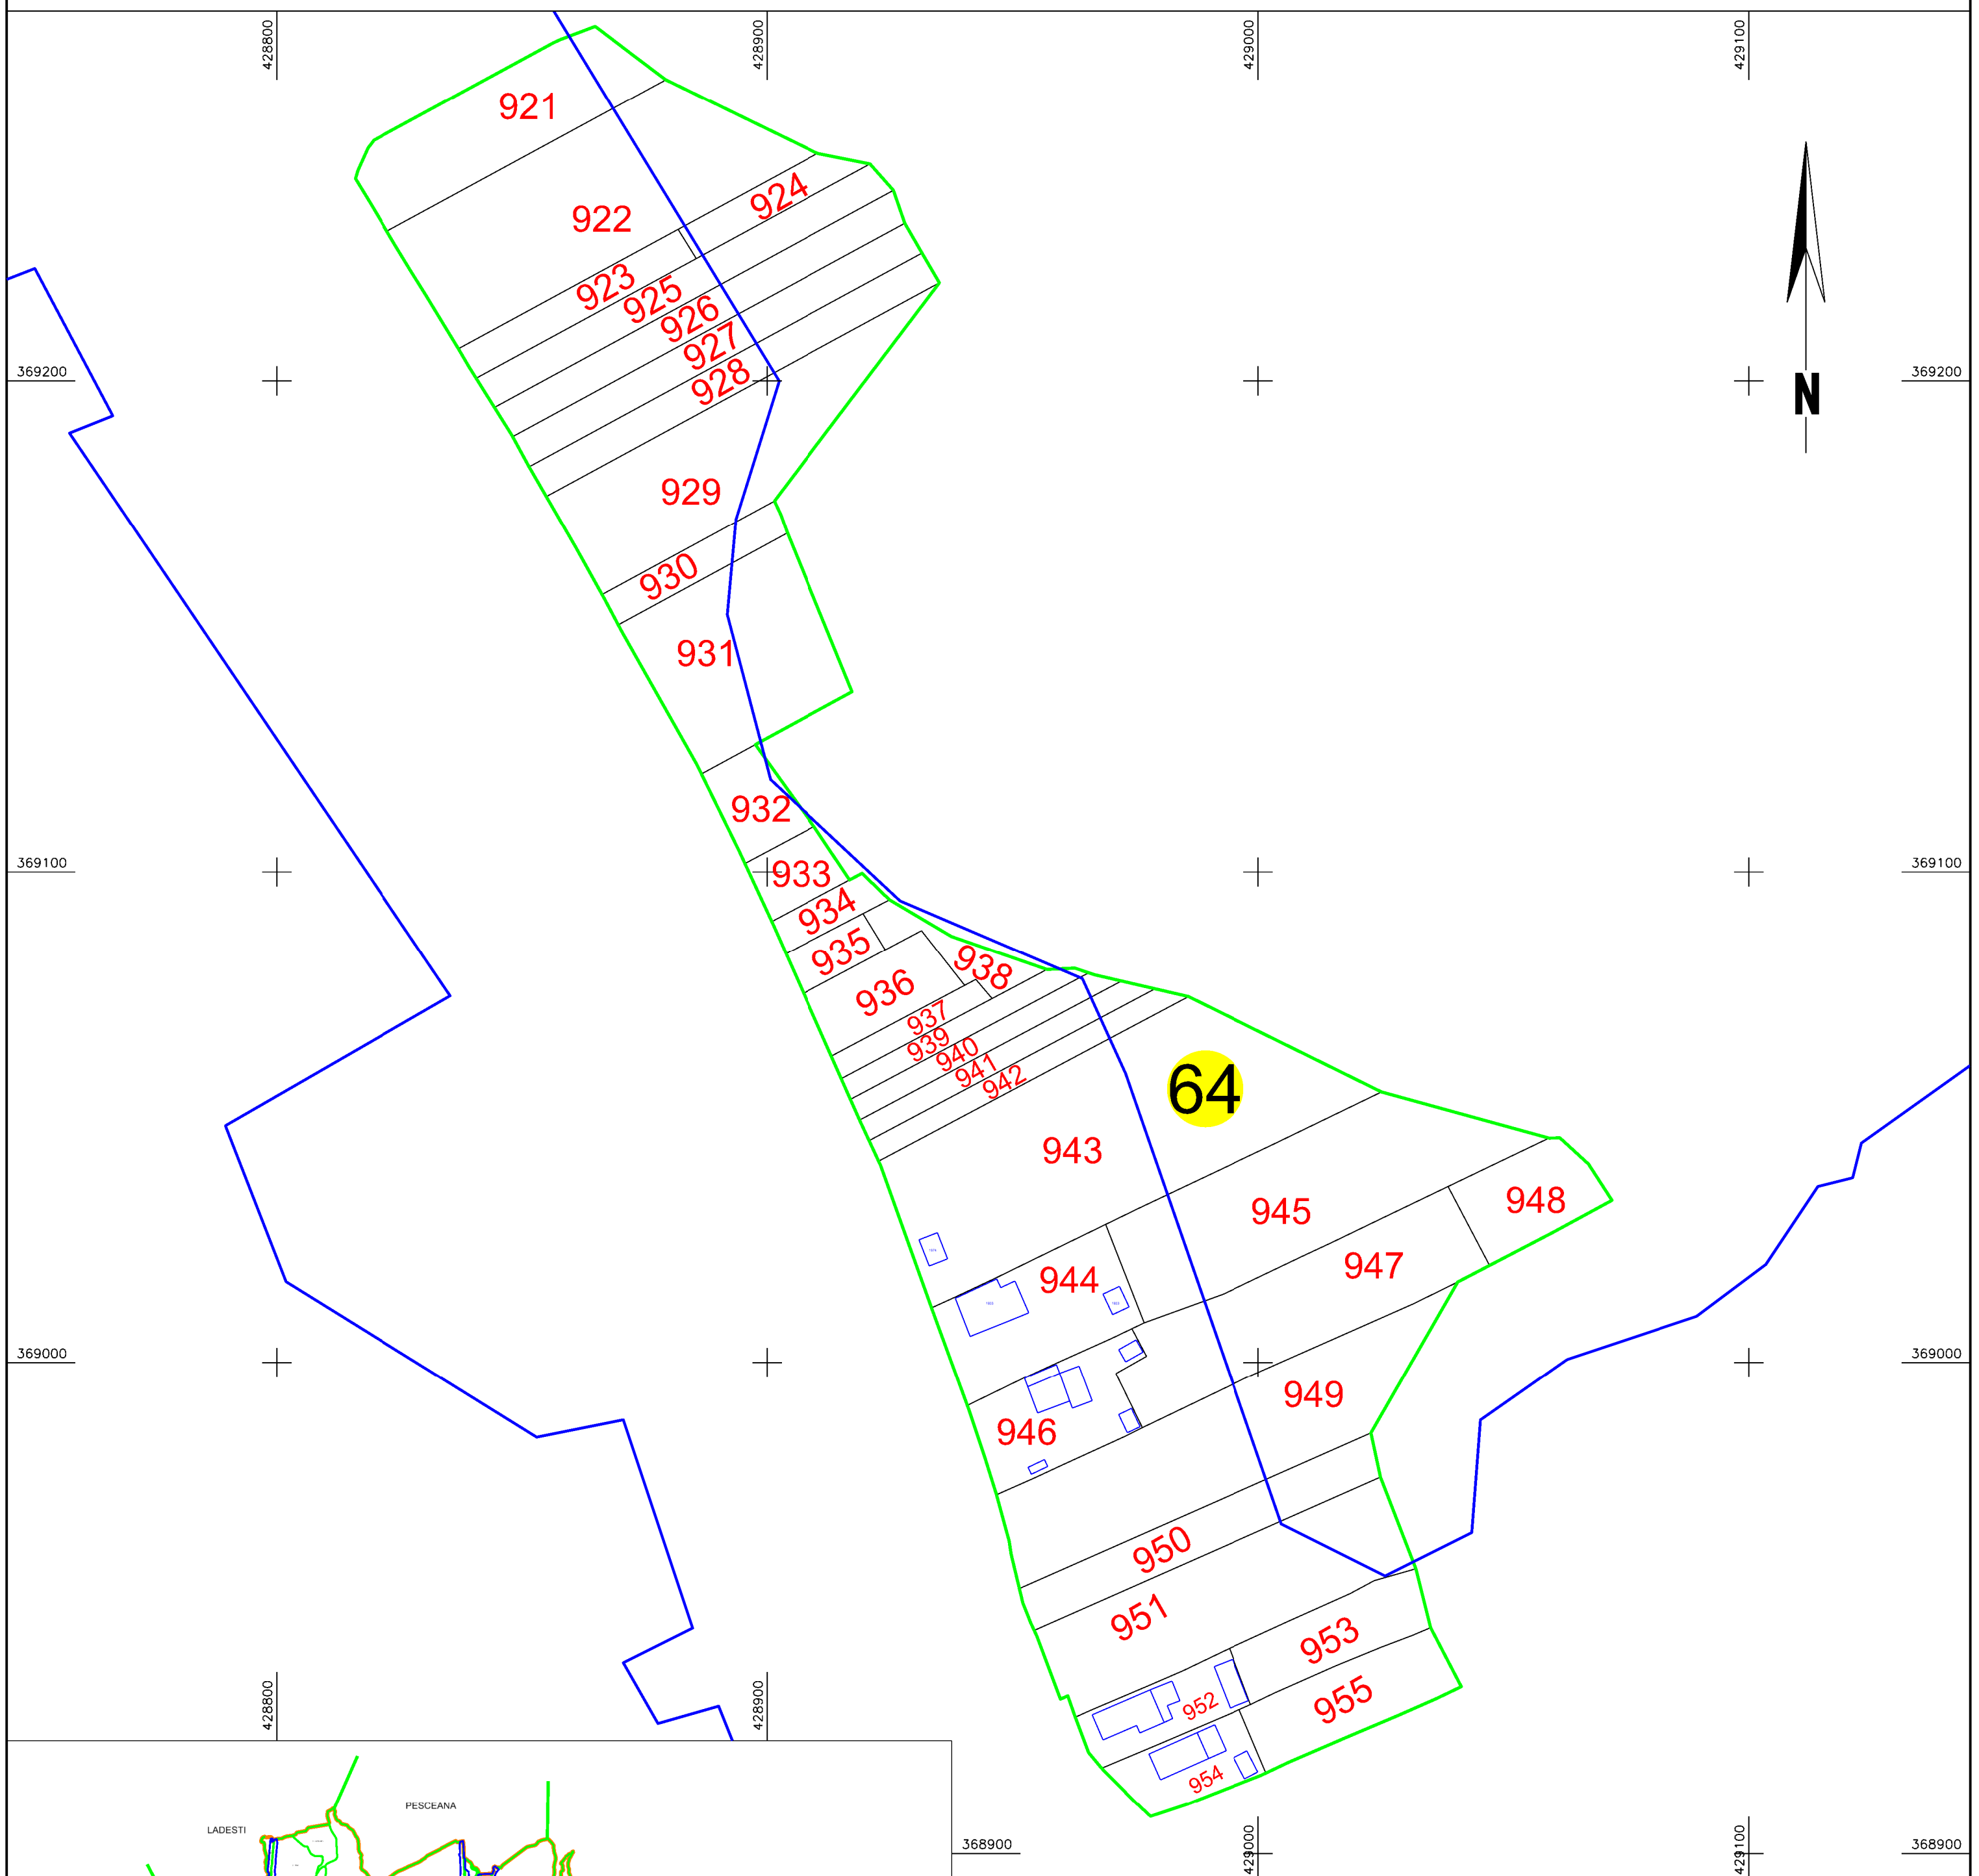

PLAN CADASTRAL

UAT: Glavile, judetul: VALCEA, Sect. cad. 64, planșa 1

Scara 1:1000

Sistem de proiectie: stereografic 1970

Documente Spre Publicare

Executant: TONOIU NICOLAE VIOREL

Data: 22.07.2024

LEGENDA

Numar Sector	64
ID imobil	955
Limita sector	
Limita imobil	
Limita intravilan	
Limita constructie	