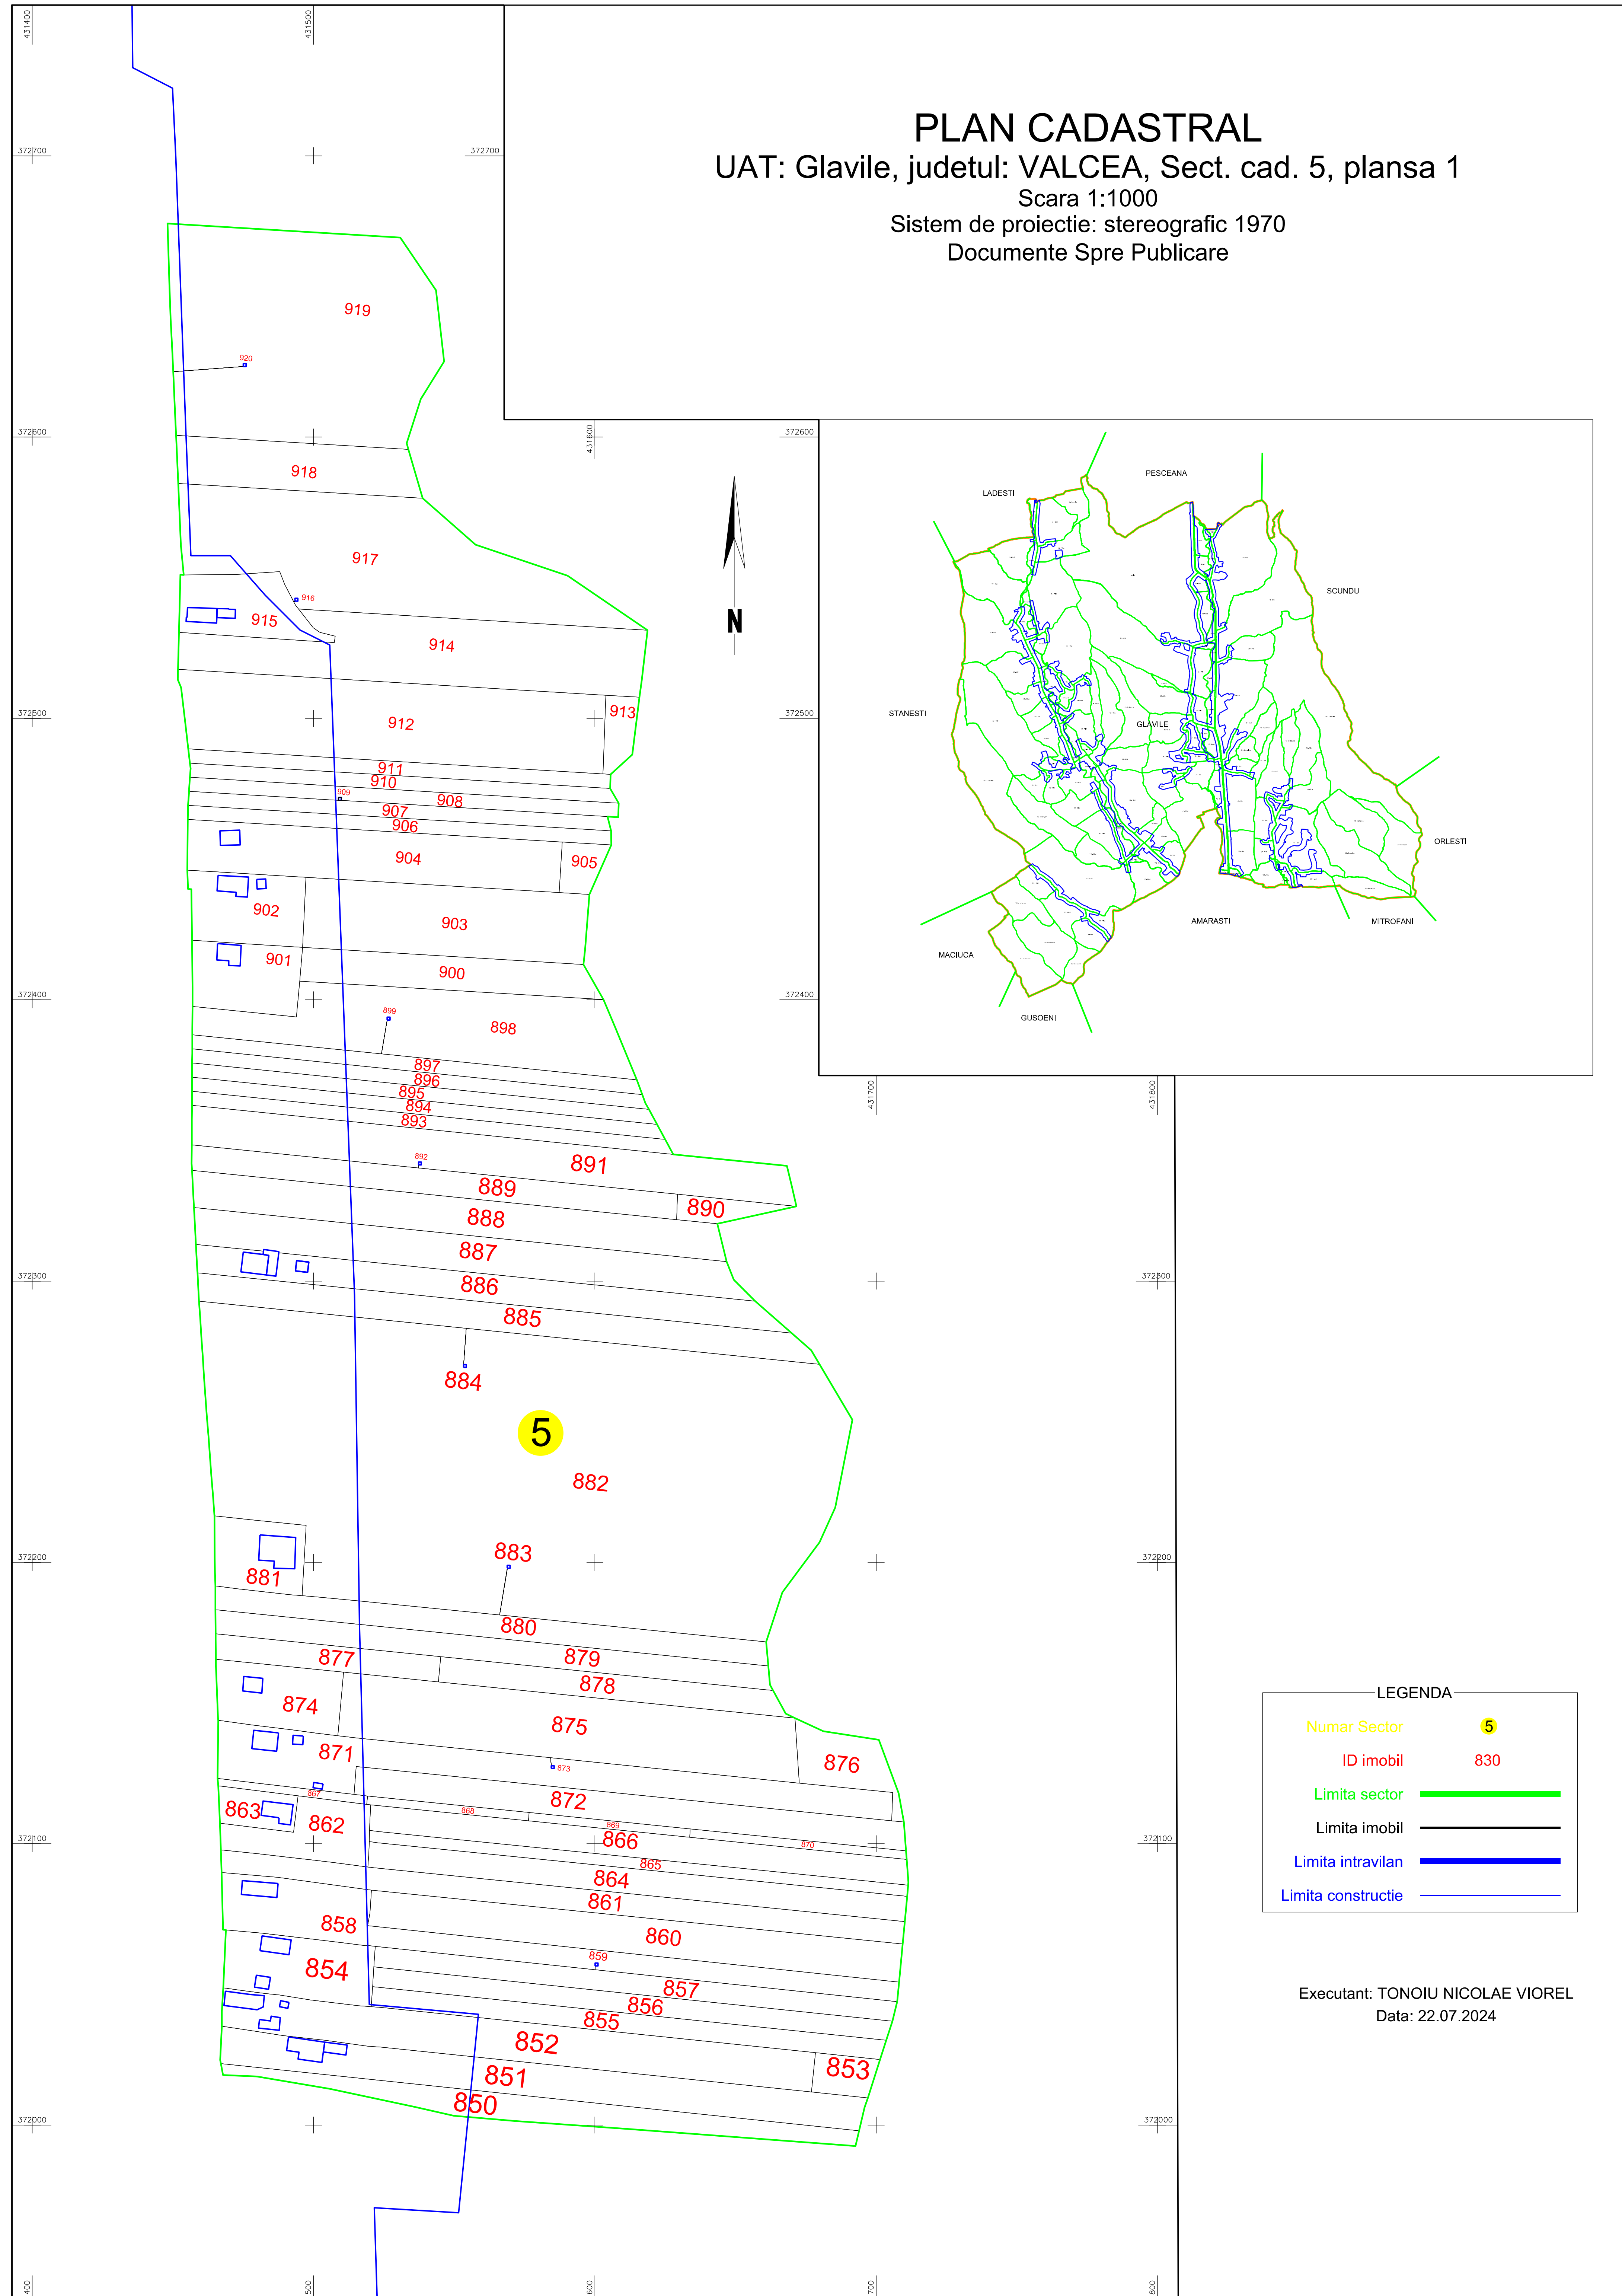

PLAN CADASTRAL

UAT: Glavile, judetul: VALCEA, Sect. cad. 5, plansa 1

Scara 1:1000

Sistem de proiectie: stereografic 1970

Documente Spre Publicare

LEGENDA

Numar Sector	5
ID imobil	830
Limita sector	
Limita imobil	
Limita intravilan	
Limita constructie	

Executant: TONOIU NICOLAE VIOREL
Data: 22.07.2024