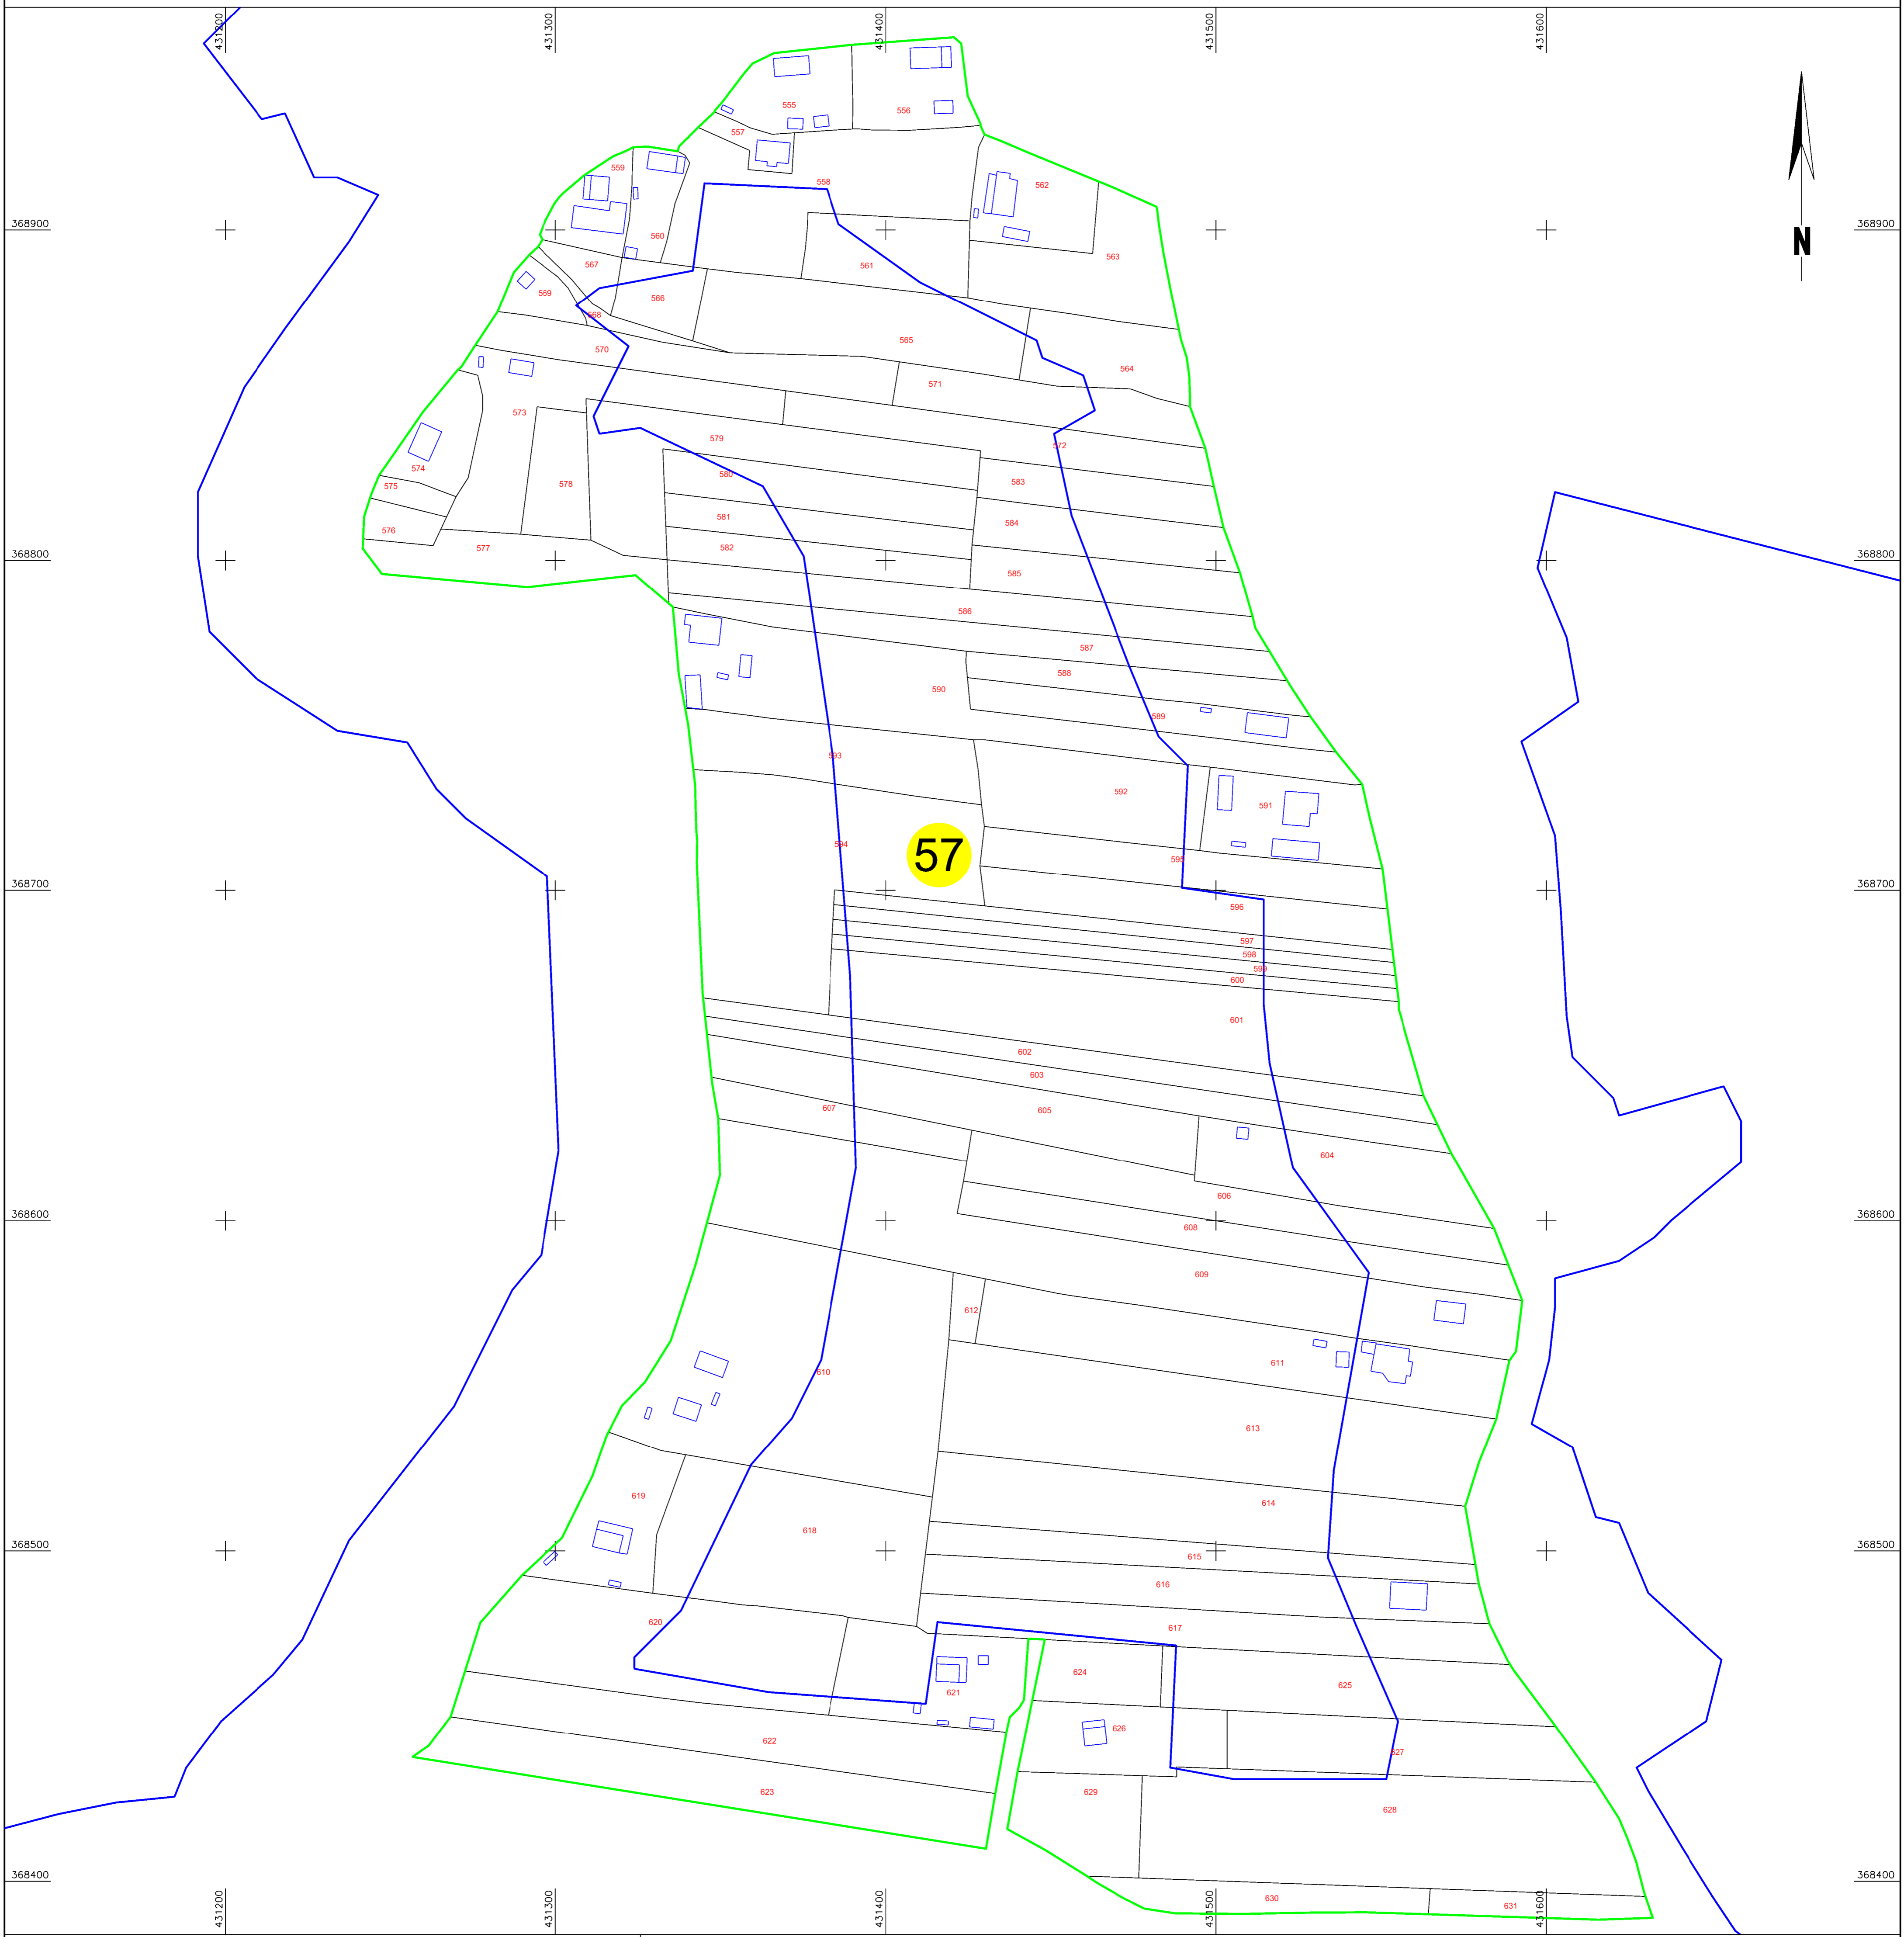

PLAN CADASTRAL
UAT: Glavile, judetul: VALCEA, Sect. cad. 57, plansa 1
Scara 1:1000
Sistem de proiectie: stereografic 1970
Documente Spre Publicare

Executant: TONOIU NICOLAE VIOREL
Data: 22.07.2024

LEGENDA	
Numar Sector	57
ID imobil	623
Limita sector	
Limita imobil	
Limita intravilan	
Limita constructie	