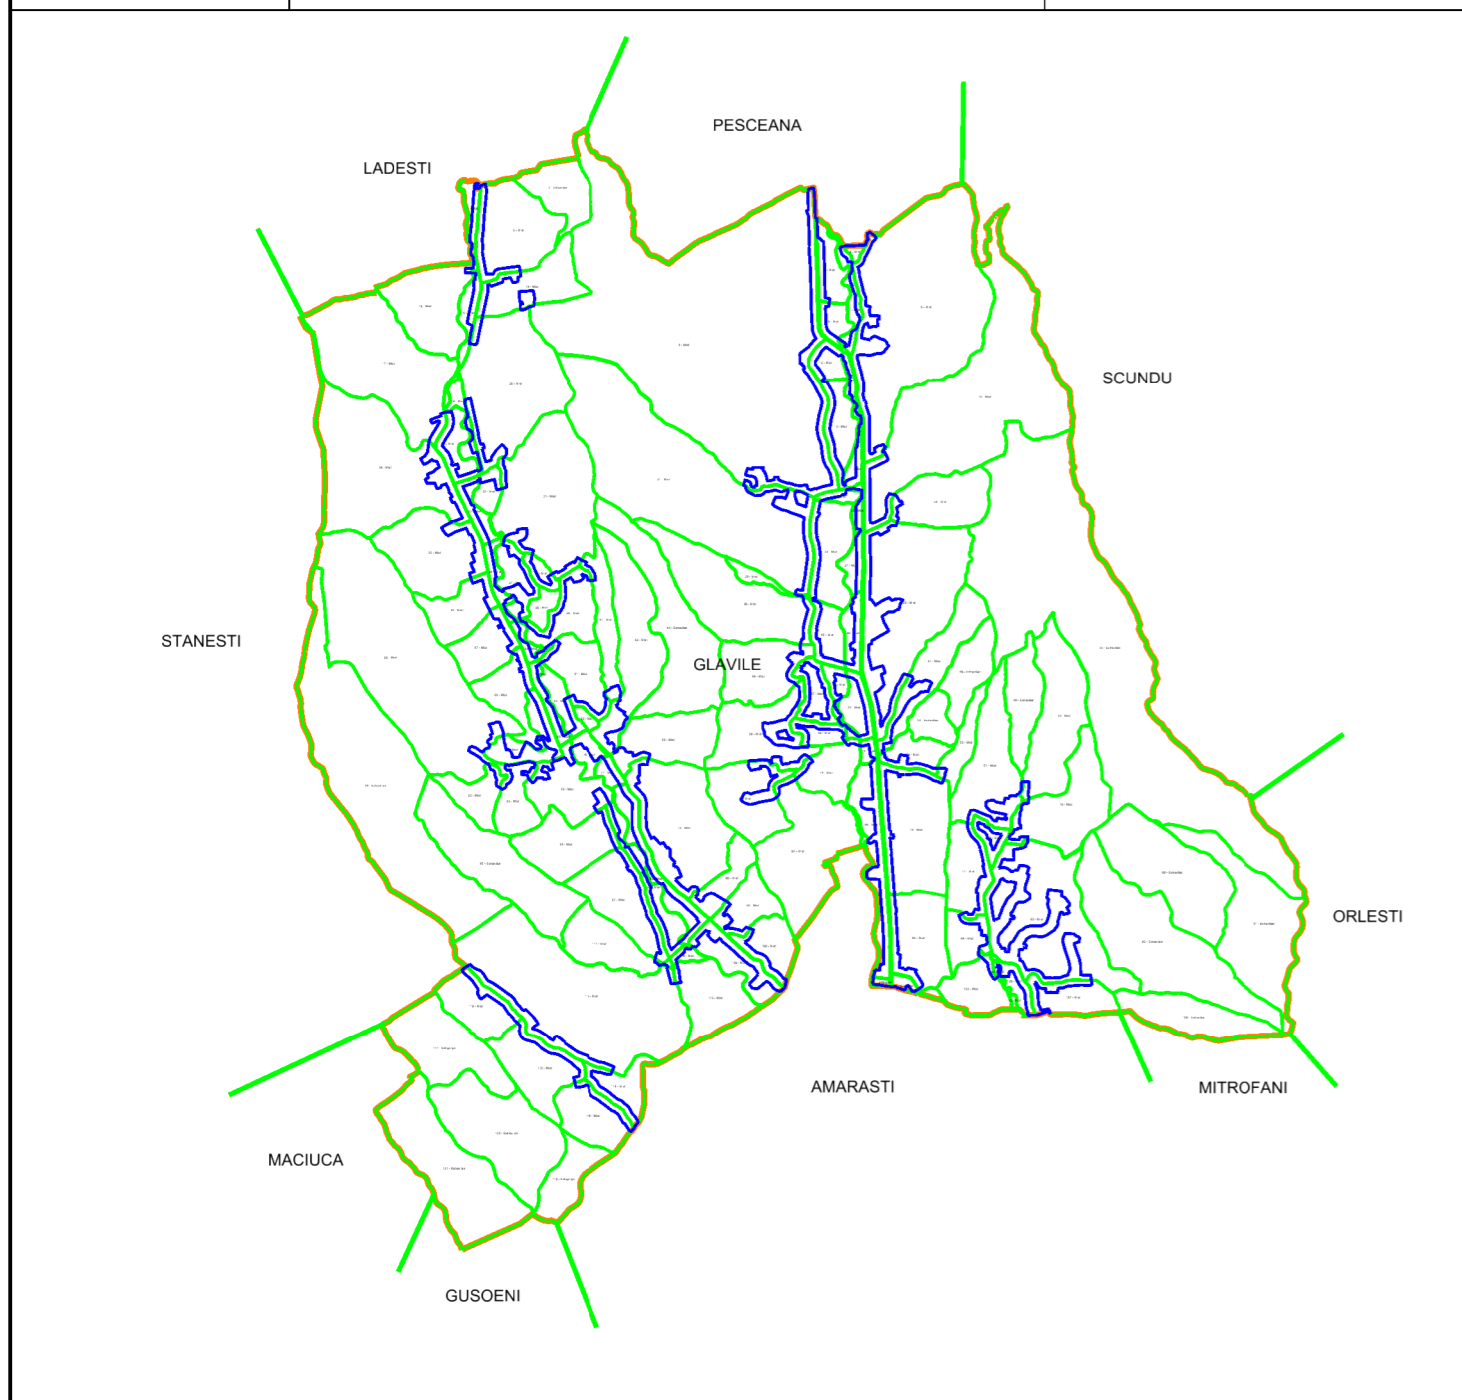

# PLAN CADASTRAL

UAT: Glavile, judetul: VALCEA, Sect. cad. 45, plansa 1

Scara 1:1000

Sistem de proiectie: stereografic 1970

Documente Spre Publicare

Executant: TONOIU NICOLAE VIOREL  
Data: 22.07.2024

LEGENDA	
Numar Sector	45
ID imobil	632
Limita sector	
Limita imobil	
Limita intravilan	
Limita constructie	