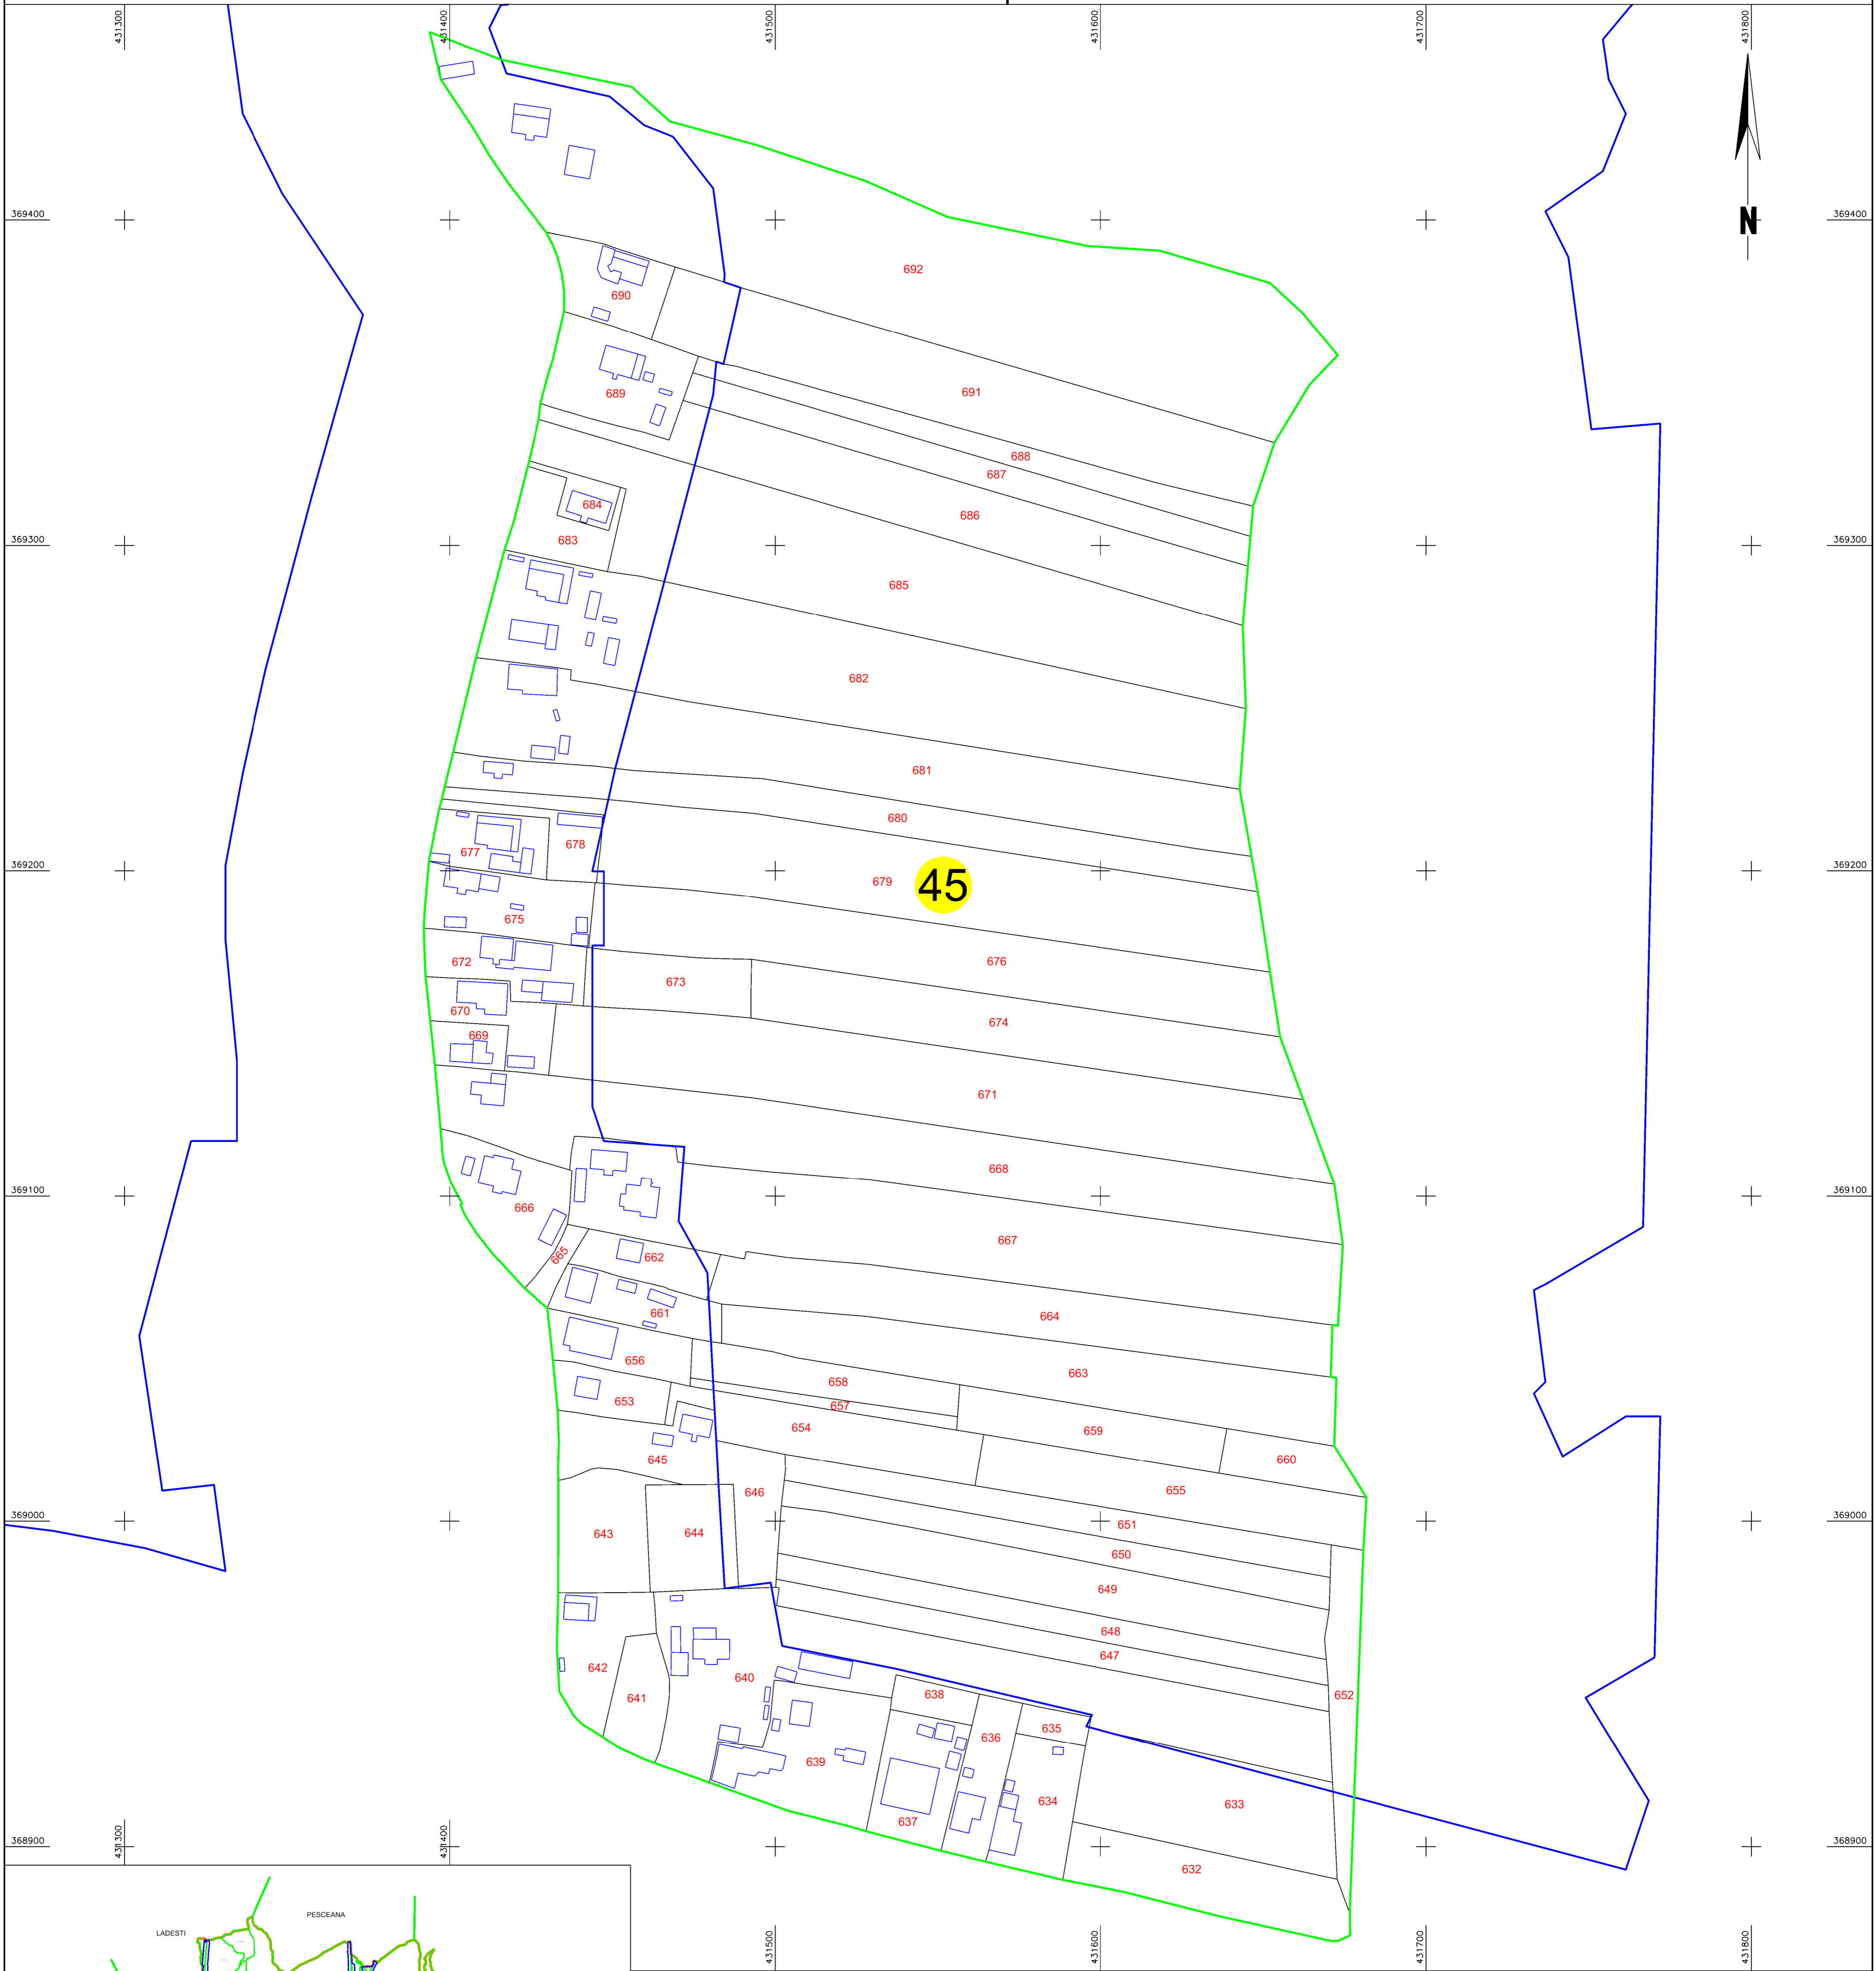

# PLAN CADASTRAL

UAT: Glavile, judetul: VALCEA, Sect. cad. 45, plansa 1

Scara 1:1000

Sistem de proiectie: stereografic 1970

Documente Spre Publicare

Executant: TONOIU NICOLAE VIOREL  
Data: 22.07.2024

LEGENDA	
Numar Sector	45
ID imobil	632
Limita sector	
Limita imobil	
Limita intravilan	
Limita constructie	