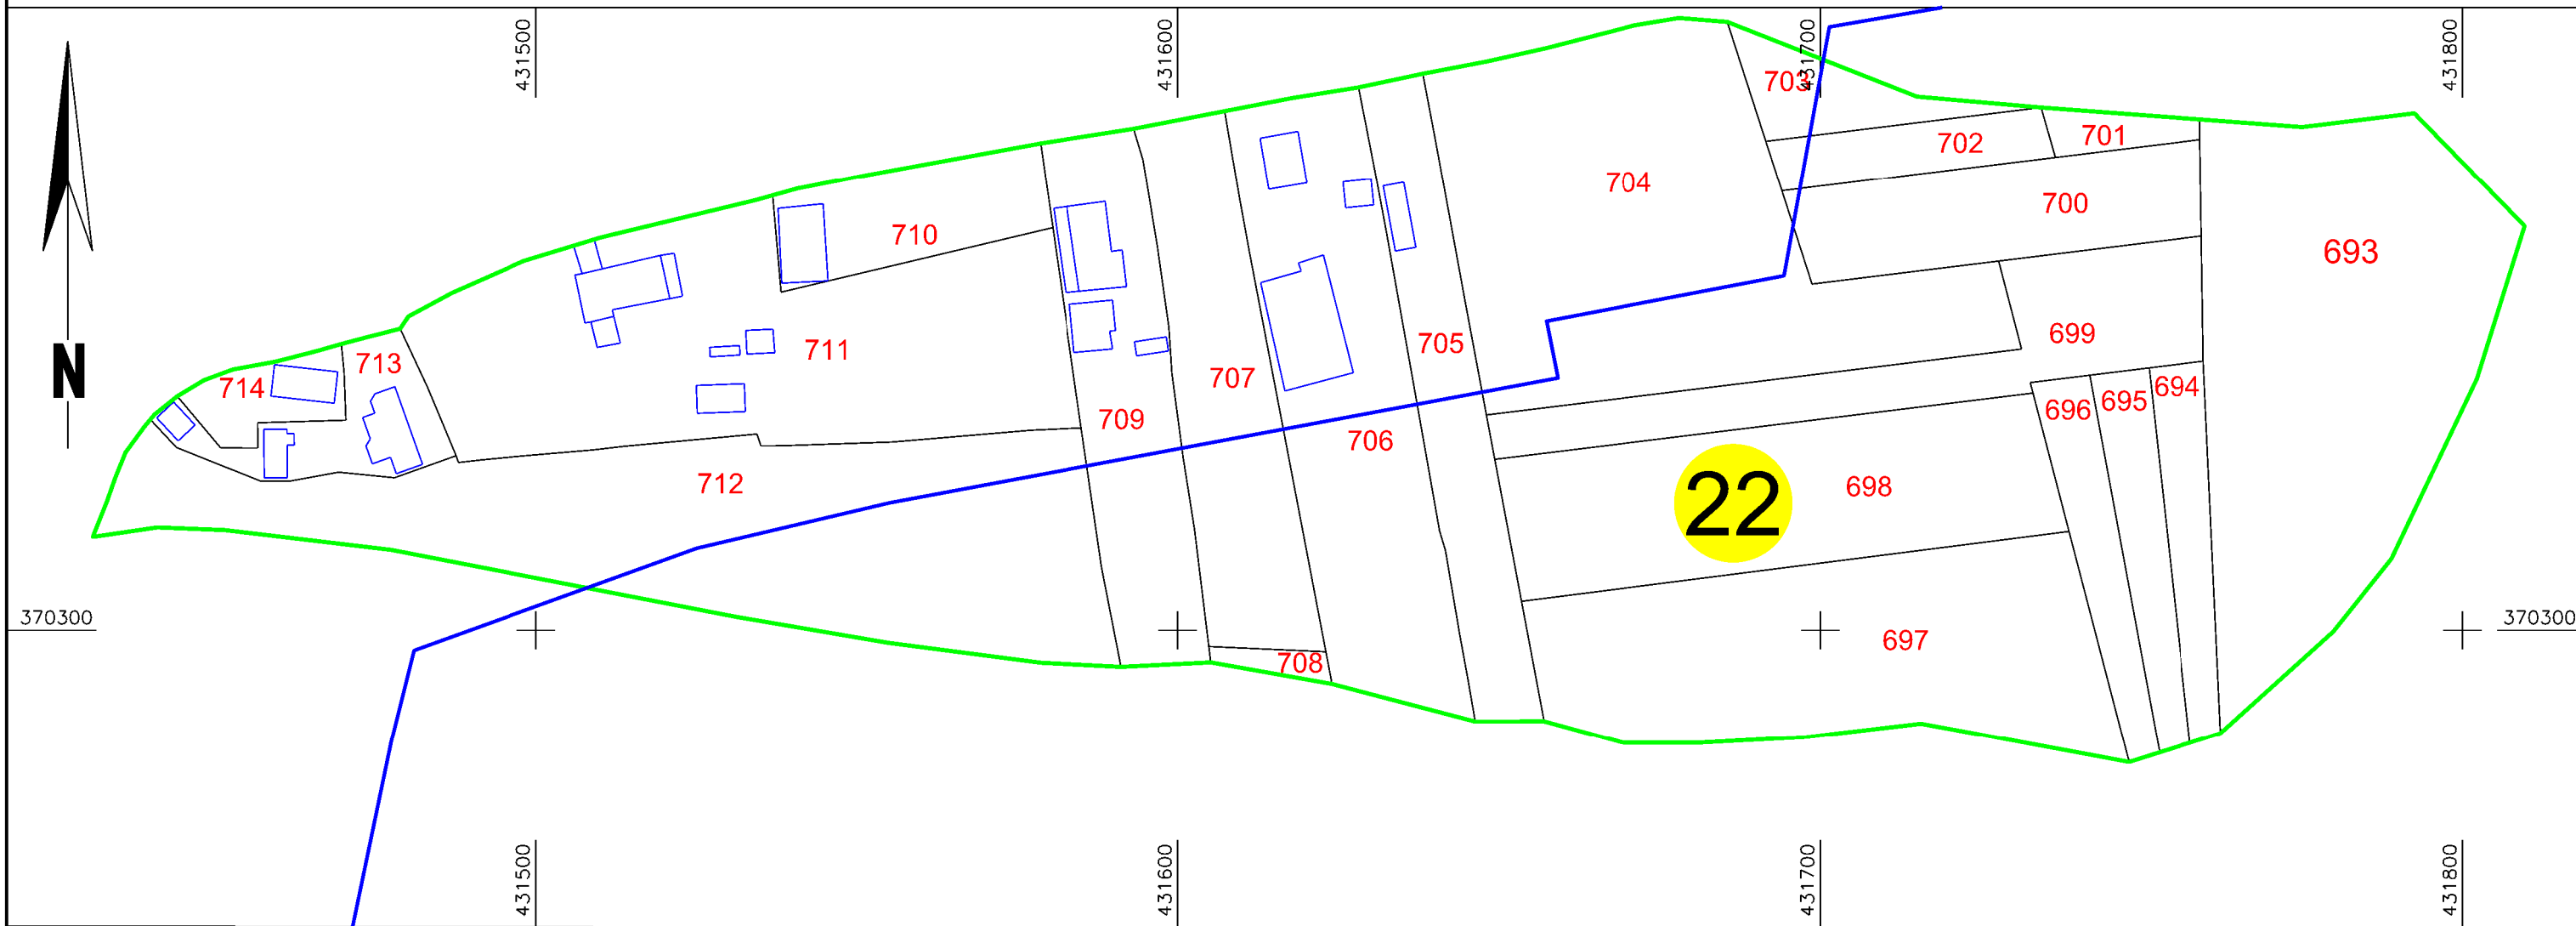

# PLAN CADASTRAL

UAT: Glavile, judetul: VALCEA, Sect. cad. 22, plansa 1

Scara 1:1000

Sistem de proiectie: stereografic 1970

## Documente Spre Publicare

Executant: TONOIU NICOLAE VIOREL

Data: 22.07.2024

### LEGENDA

Numar Sector **22**

ID imobil **693**

Limita sector

Limita imobil

Limita intravilan

Limita constructie