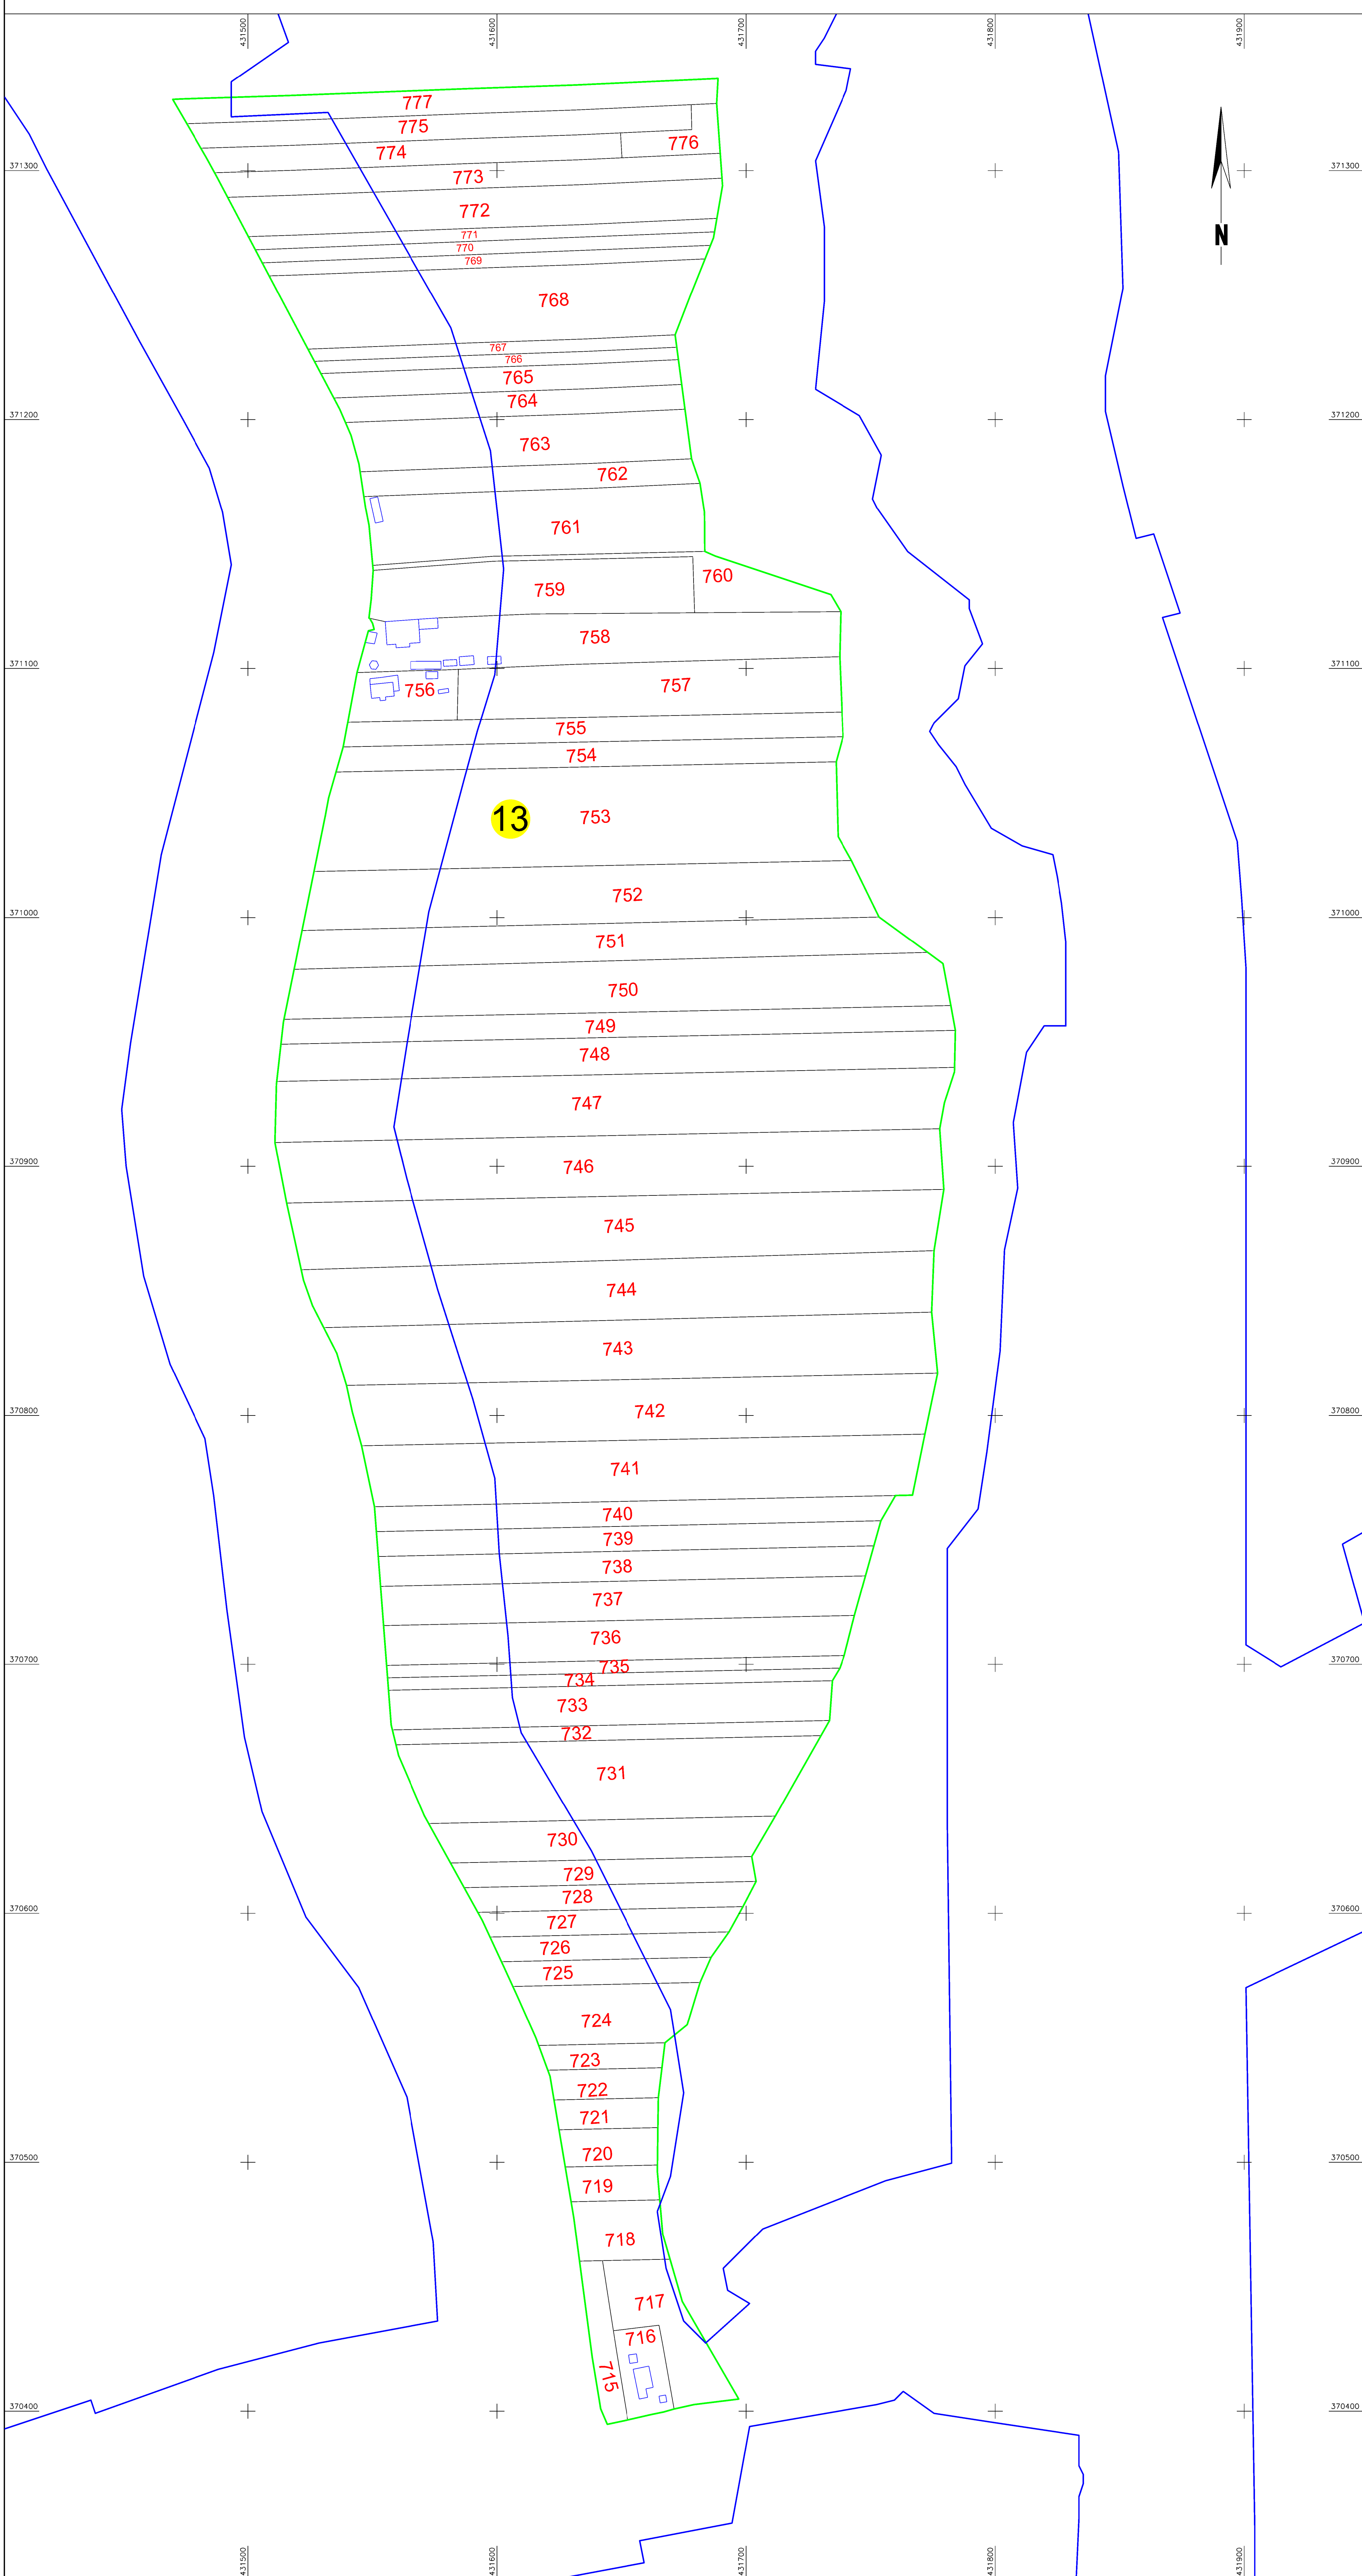

**PLAN CADASTRAL**  
 UAT: Glavile, judetul: VALCEA, Sect. cad. 13, plansa 1  
 Scara 1:1000  
 Sistem de proiectie: stereografic 1970  
 Documente Spre Publicare

Executant: TONOIU NICOLAE VIOREL  
 Data: 22.07.2024

**LEGENDA**

Numar Sector	<b>13</b>
ID imobil	<b>716</b>
Limita sector	—
Limita imobil	—
Limita intravilan	—
Limita constructie	—