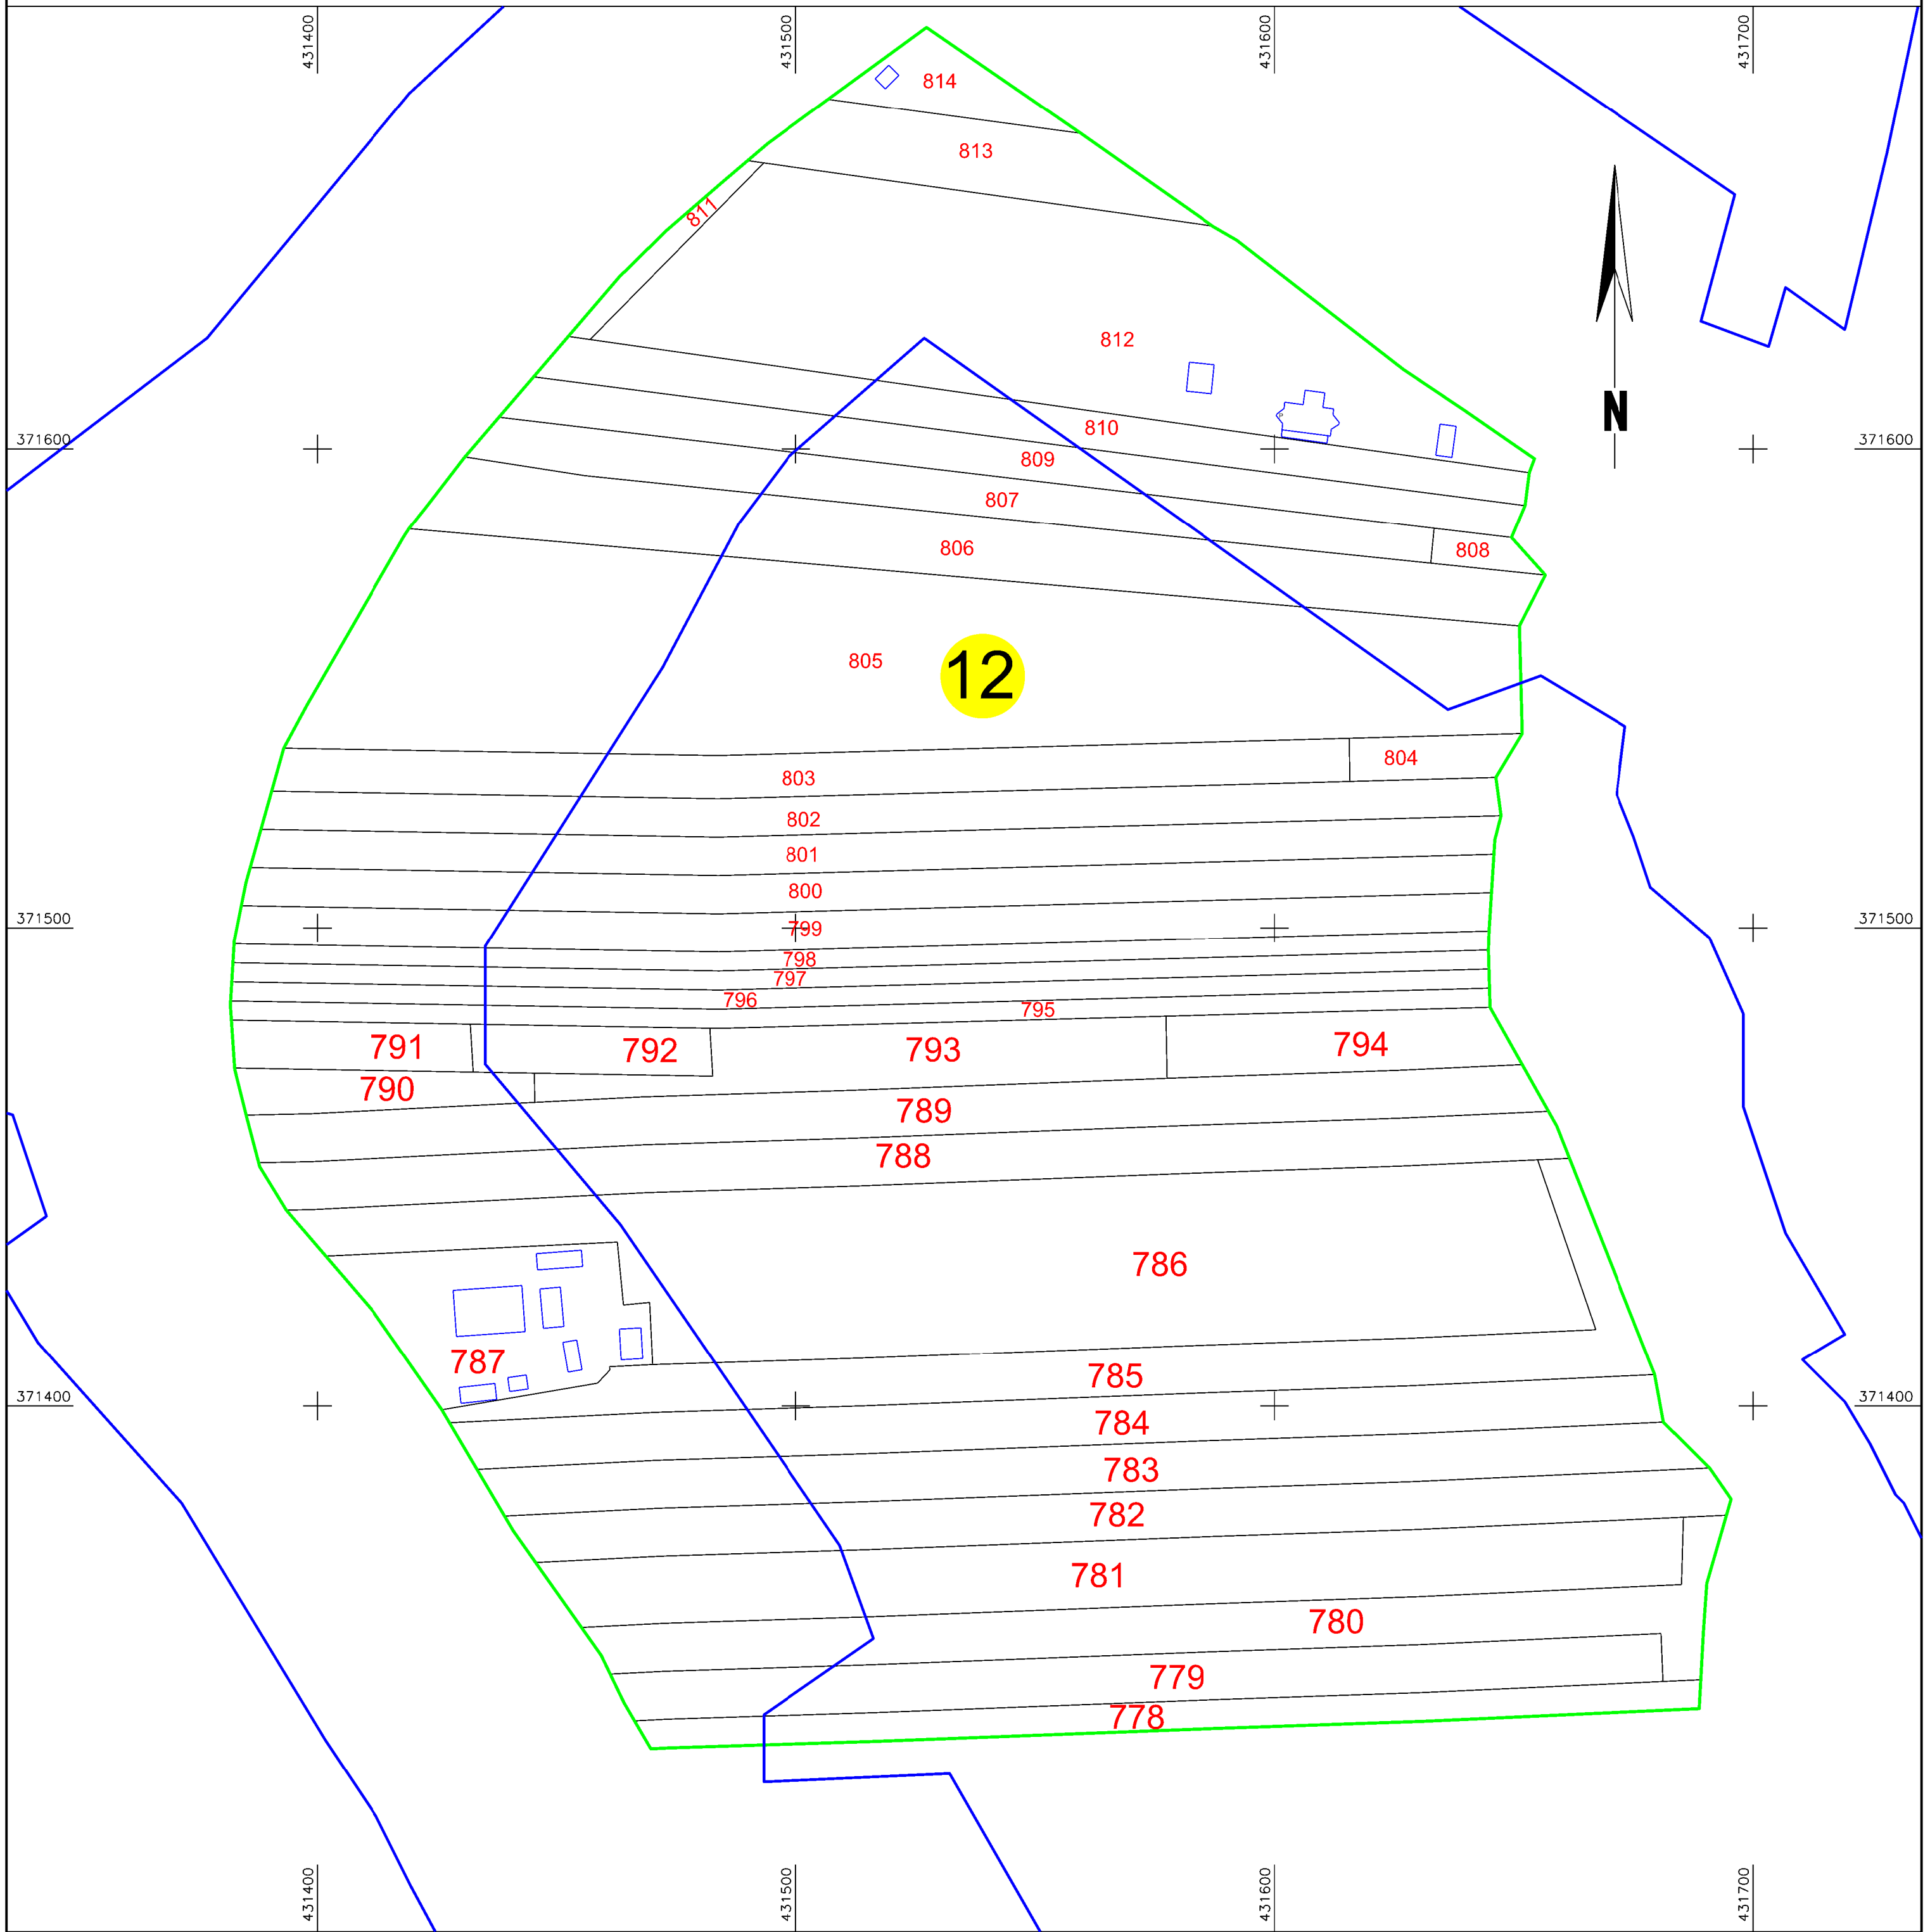

# PLAN CADASTRAL

UAT: Glavile, judetul: VALCEA, Sect. cad. 12, plansa 1

Scara 1:1000

Sistem de proiectie: stereografic 1970

## Documente Spre Publicare

Executant: TONOIU NICOLAE VIOREL

Data: 22.07.2024

### LEGENDA

Numar Sector	12
ID imobil	778
Limita sector	
Limita imobil	
Limita intravilan	
Limita constructie	