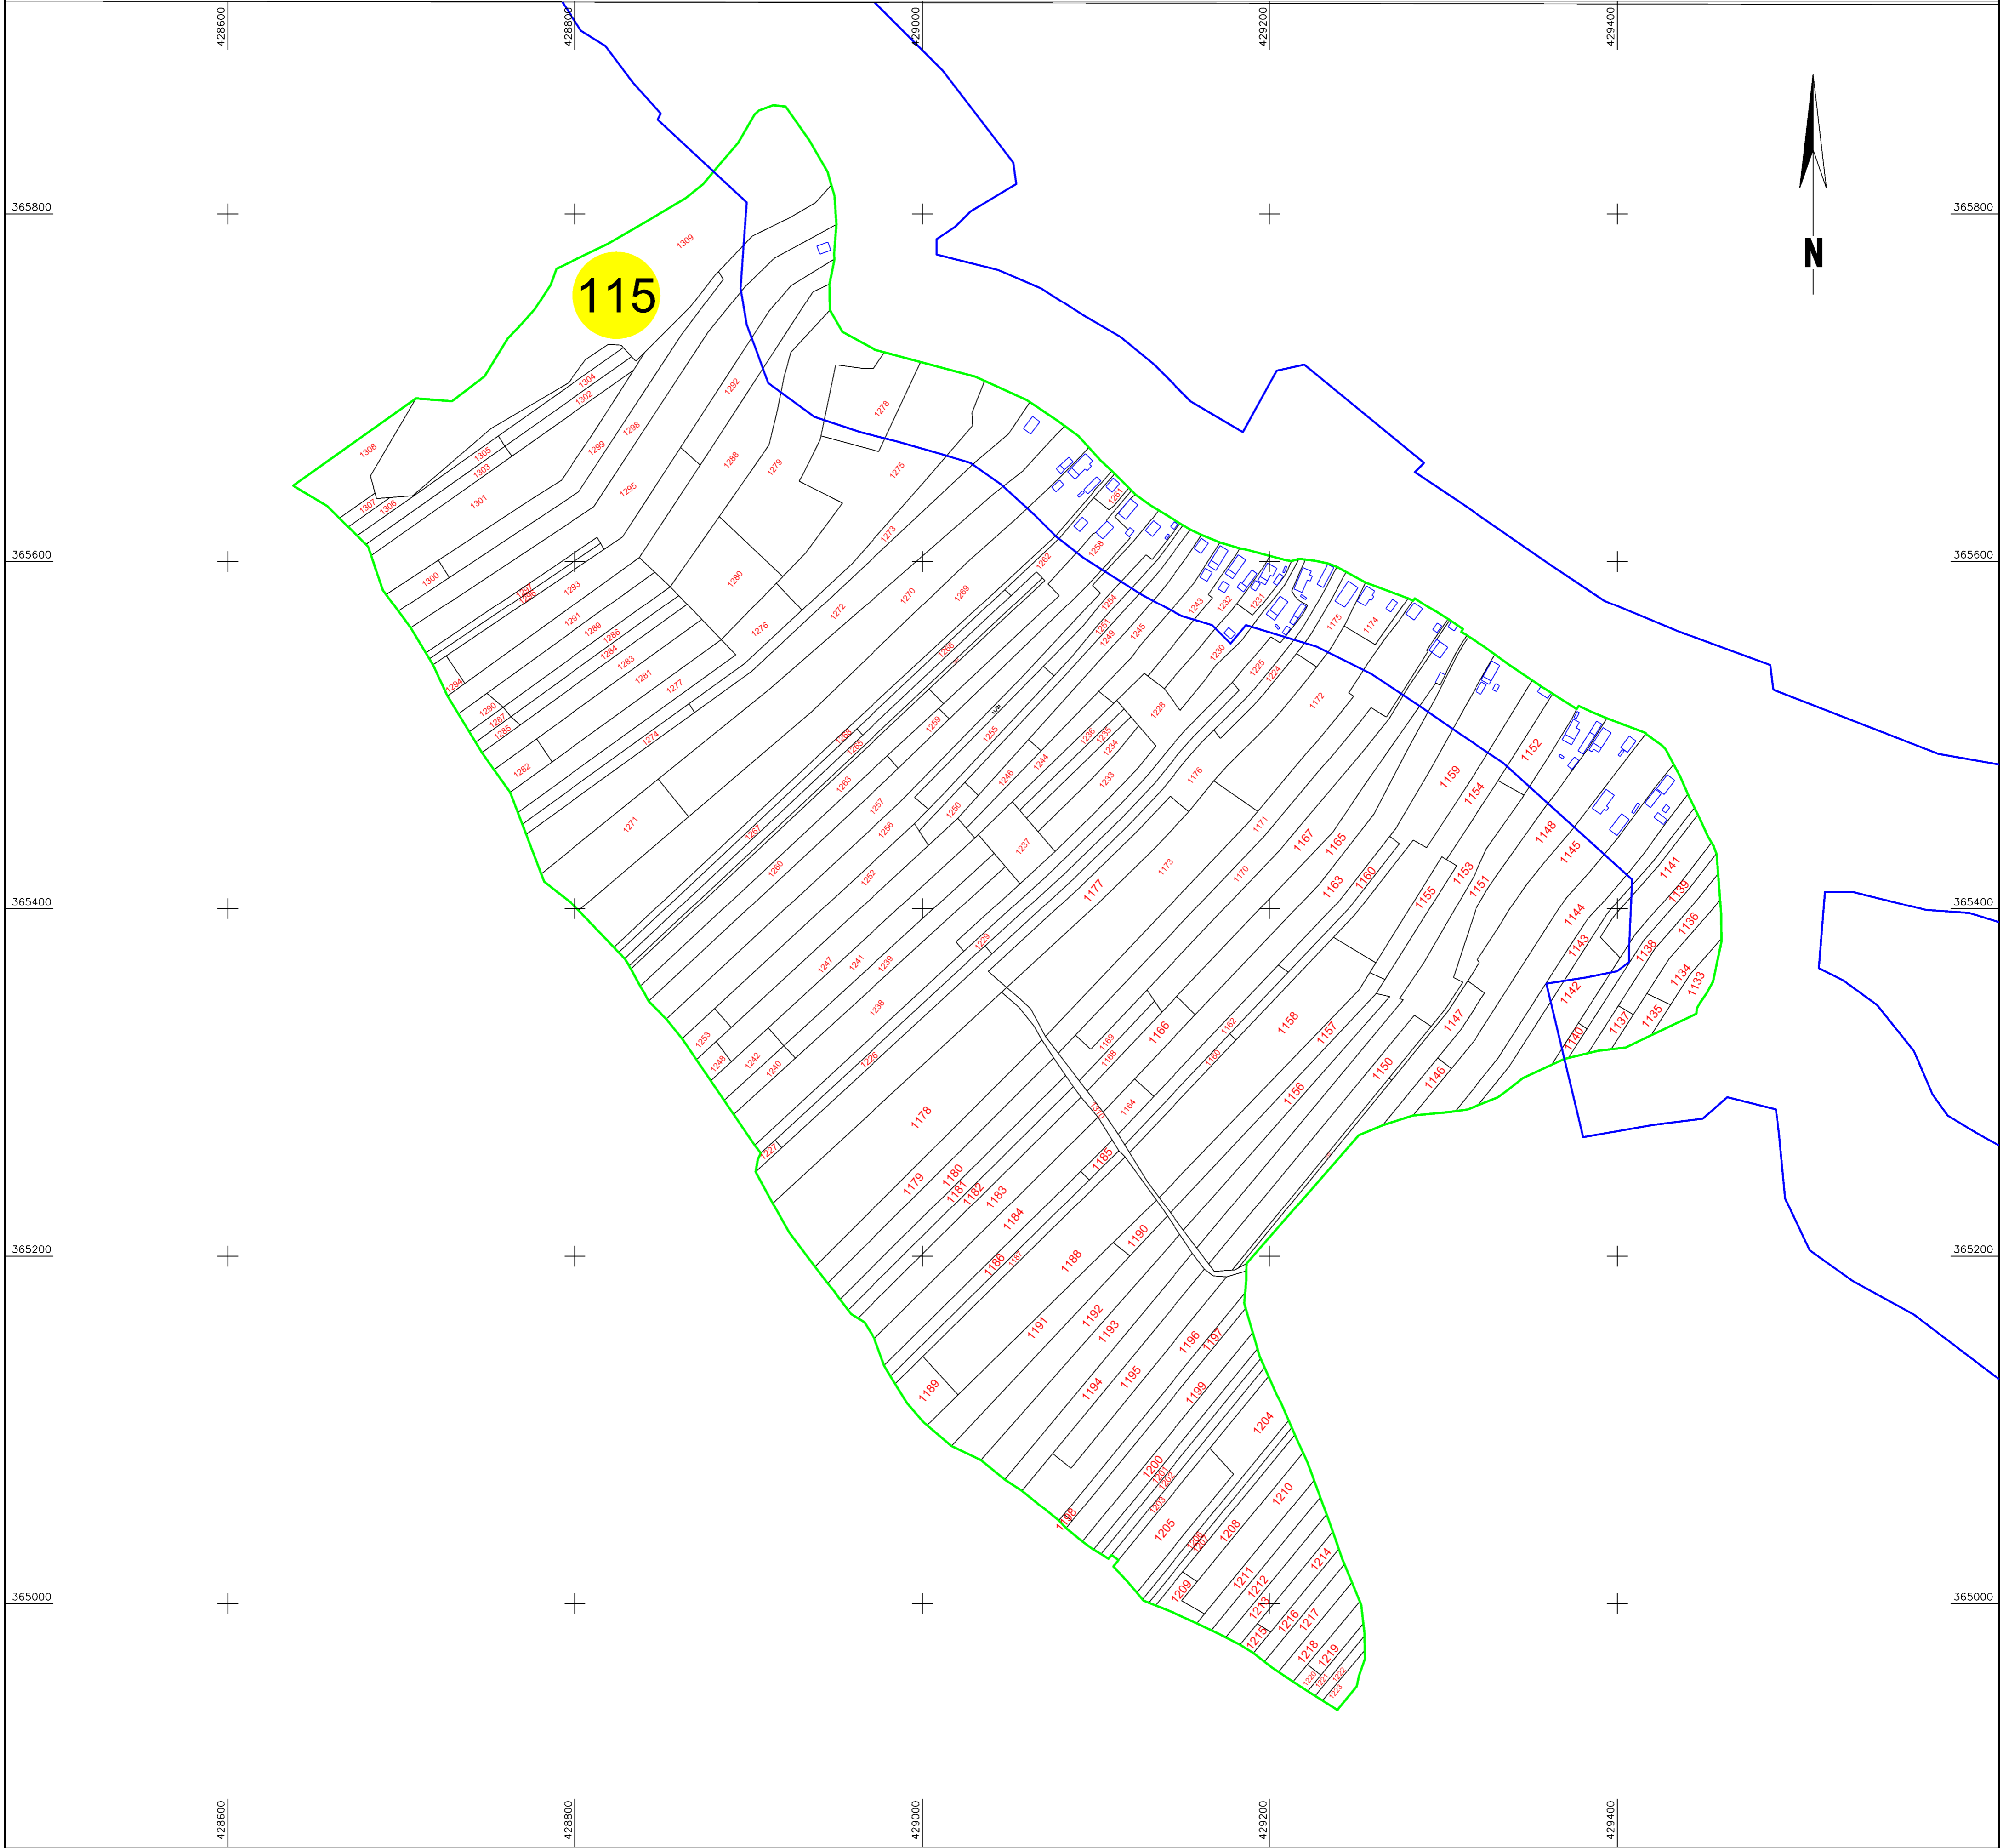

**PLAN CADASTRAL**  
UAT: Glavile, judetul: VALCEA, Sect. cad. 115, plansa 1  
Scara 1:2000  
Sistem de proiectie: stereografic 1970  
Documente Spre Publicare

Executant: TONOIU NICOLAE VIOREL  
Data: 22.07.2024

LEGENDA

Numar Sector	115
ID imobil	1309
Limita sector	
Limita imobil	
Limita intravilan	
Limita constructie	