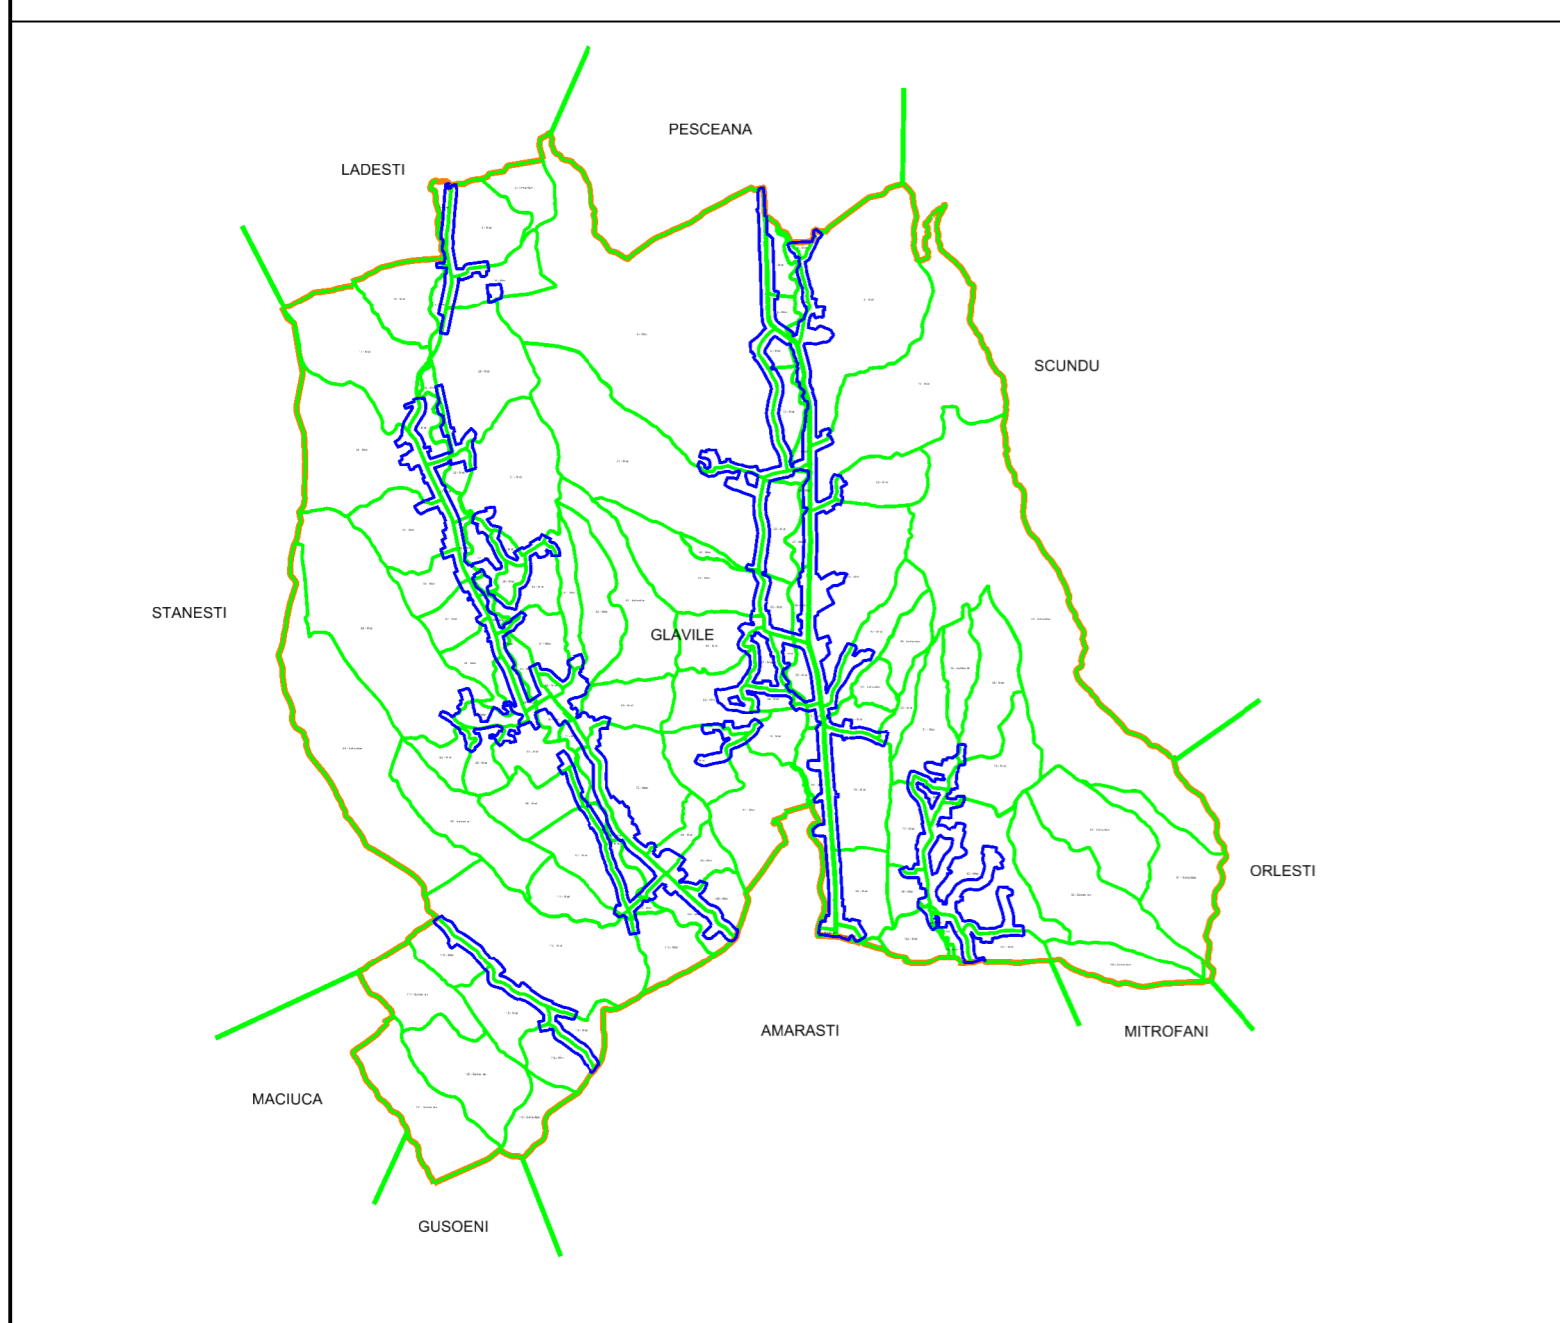

**PLAN CADASTRAL**  
UAT: Glavile, judetul: VALCEA, Sect. cad. 115, plansa 1  
Scara 1:2000  
Sistem de proiectie: stereografic 1970  
Documente Spre Publicare

Executant: TONOIU NICOLAE VIOREL  
Data: 22.07.2024

LEGENDA

Numar Sector	115
ID imobil	1309
Limita sector	
Limita imobil	
Limita intravilan	
Limita constructie	