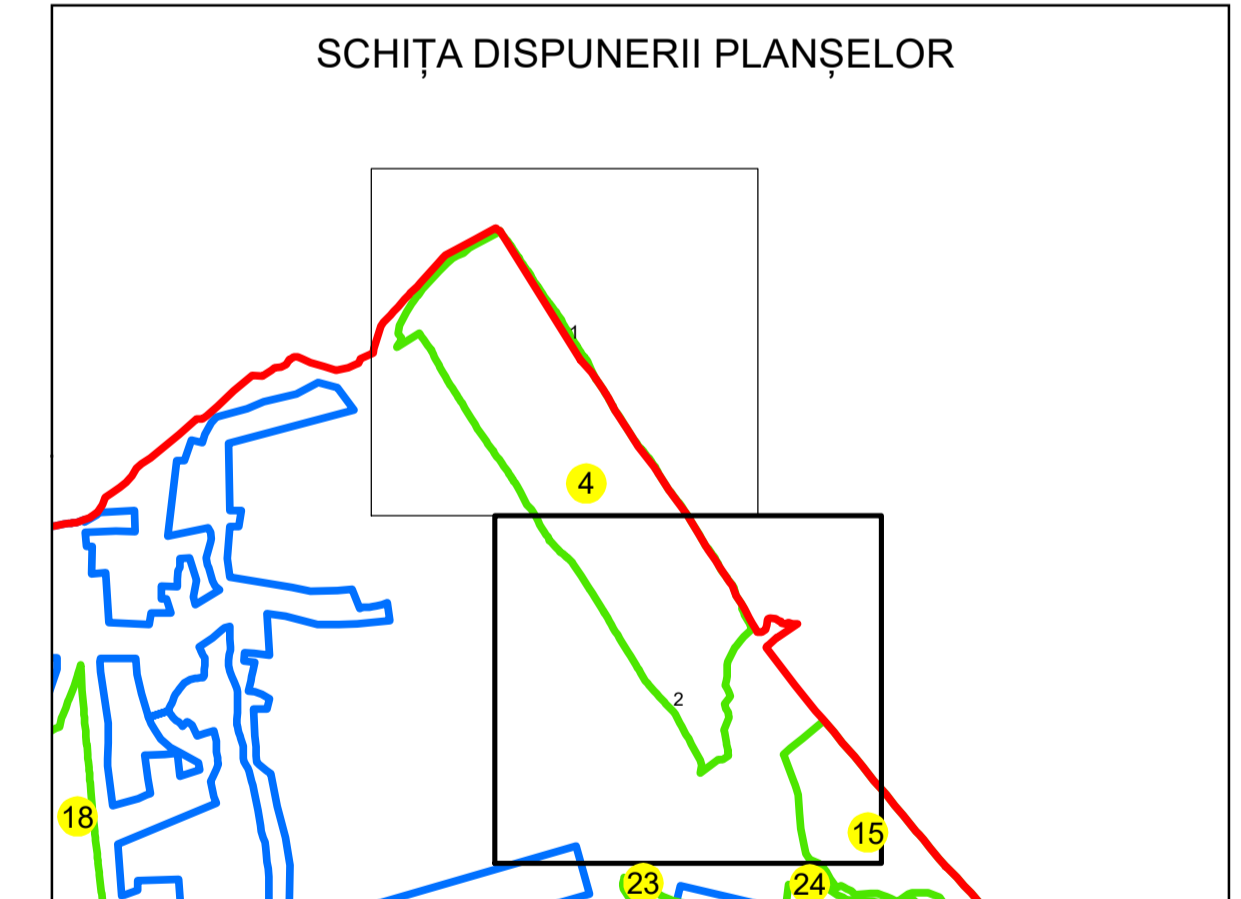

**PLAN CADASTRAL**  
**UAT: DRĂGOEȘTI**  
**JUDEȚUL VÂLCEA**  
 Sector Cadastral:  
 4  
 Scara 1:2000  
**PLANȘA 2**

**LEGENDĂ**

- Limită UAT —
- Limită intravilan —
- Limită sector cadastral —
- Limită imobil
- Limită construcții
- Număr sector cadastral 4
- Număr identificator imobil 3259
- Număr poștal 15

Sistem de proiecție: STEREO 70

Spre publicare

 <b>AGENȚIA NAȚIONALĂ DE CADASTRU ȘI PUBLICITATE IMOBILIARĂ</b>	
Scara 1:2000	<b>"SERVICII DE ÎNREGISTRARE SISTEMATICĂ ÎN SISTEMUL INTEGRAT DE CADASTRU ȘI CARTE FUNCİARĂ A IMOBILELOR DIN UAT DRĂGOEȘTI JUDEȚUL VÂLCEA"</b>
Data 14.05.2024	