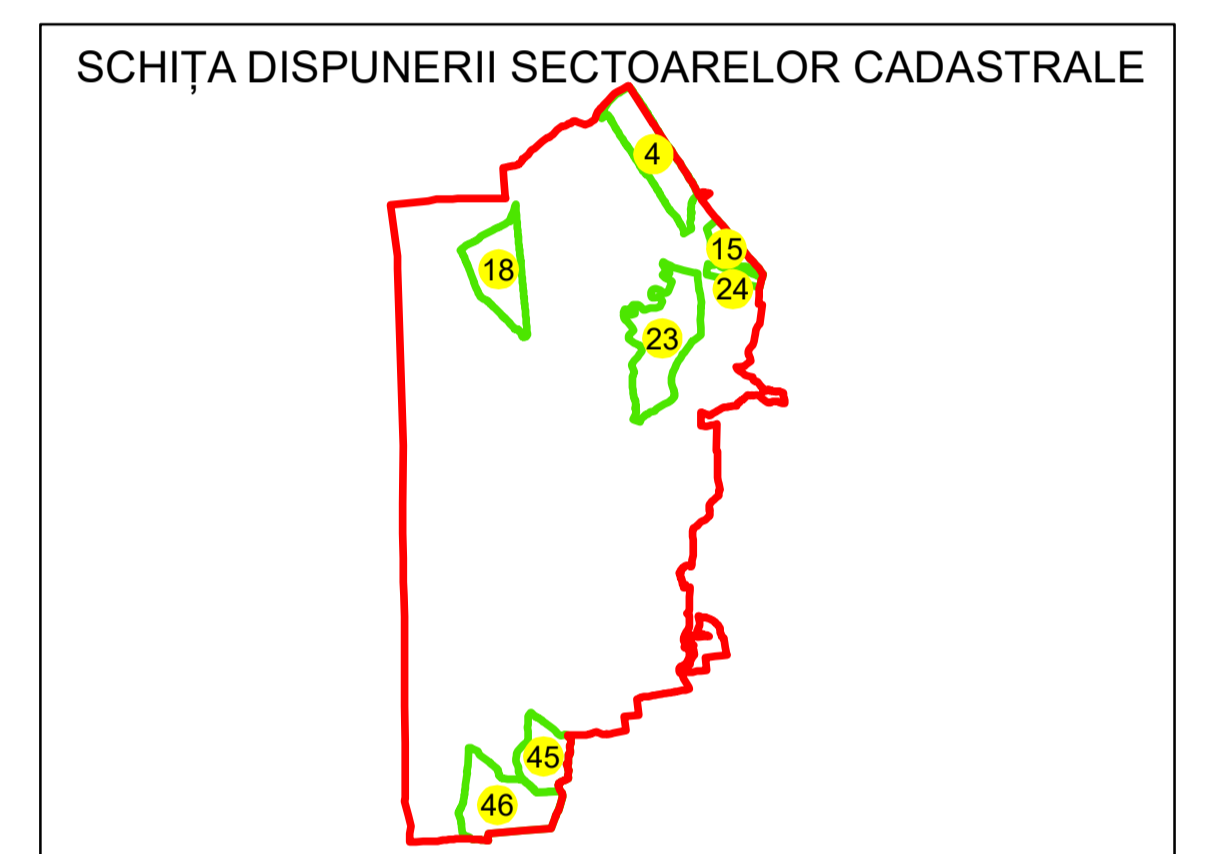

**PLAN CADASTRAL**  
**UAT: DRĂGOEȘTI**  
**JUDEȚUL VÂLCEA**  
 Sector Cadastral:  
 4  
 Scara 1:2000  
**PLANȘA 2**

**LEGENDĂ**

- Limită UAT —
- Limită intravilan —
- Limită sector cadastral —
- Limită imobil
- Limită construcții
- Număr sector cadastral 4
- Număr identificator imobil 3259
- Număr poștal 15

Sistem de proiecție: STEREO 70

Spre publicare

 <b>AGENȚIA NAȚIONALĂ DE CADASTRU ȘI PUBLICITATE IMOBILIARĂ</b>	
Scara 1:2000	<b>"SERVICII DE ÎNREGISTRARE SISTEMATICĂ ÎN SISTEMUL INTEGRAT DE CADASTRU ȘI CARTE FUNCİARĂ A IMOBILELOR DIN UAT DRĂGOEȘTI JUDEȚUL VÂLCEA"</b>
Data 14.05.2024	