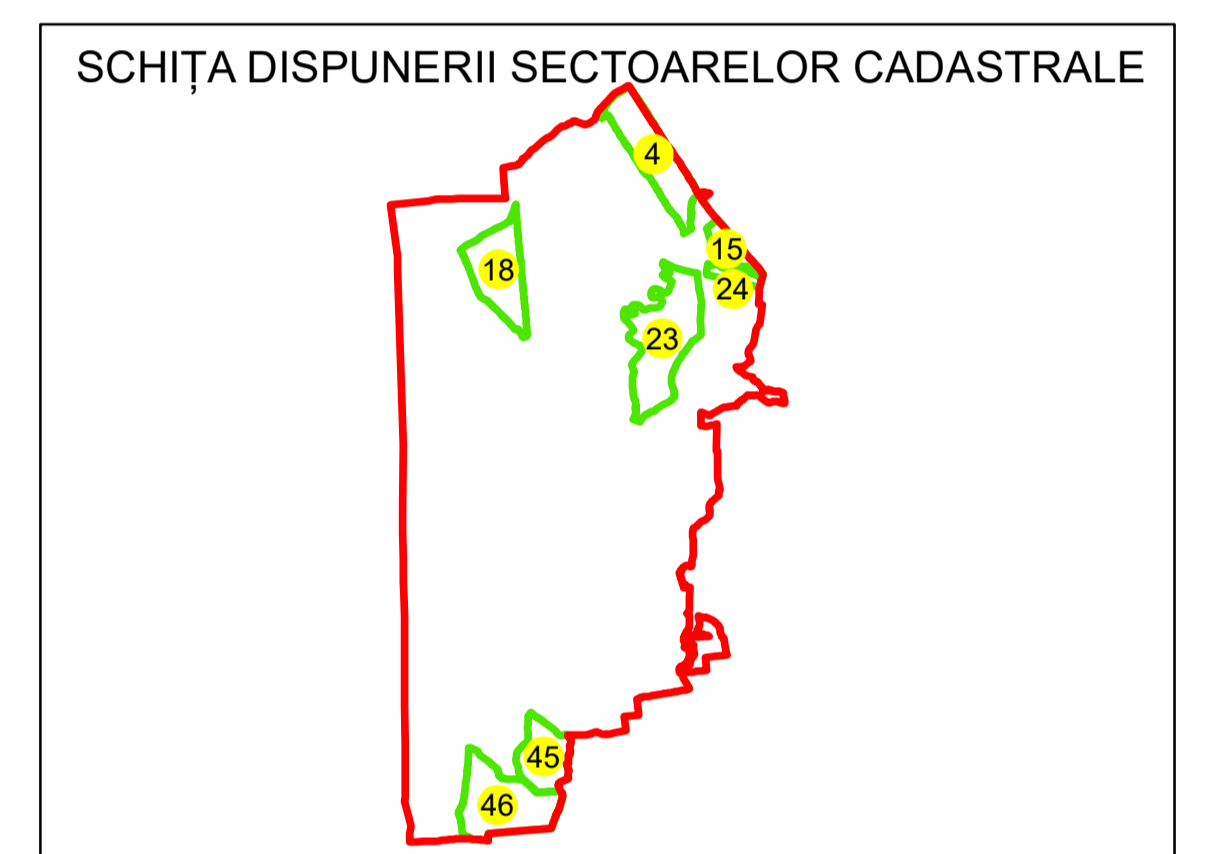

N
PLAN CADASTRAL
UAT: DRĂGOEȘTI
JUDEȚUL VÂLCEA
 Sector Cadastral:
 4
 Scara 1:2000
PLANȘA 1

LEGENDĂ

- Limită UAT —
- Limită intravilan —
- Limită sector cadastral —
- Limită imobil
- Limită construcții
- Număr sector cadastral 4
- Număr identificator imobil 4380
- Număr poștal 15

Sistem de proiecție: STEREO 70

Spre publicare

 AGENȚIA NAȚIONALĂ DE CADASTRU ȘI PUBLICITARE IMOBILIARĂ	
Scara 1:2000	" SERVICII DE ÎNREGISTRARE SISTEMATICĂ ÎN SISTEMUL INTEGRAT DE CADASTRU ȘI CARTE FUNCİARĂ A IMOBILELOR DIN UAT DRĂGOEȘTI JUDEȚUL VÂLCEA"
Data 14.05.2024	