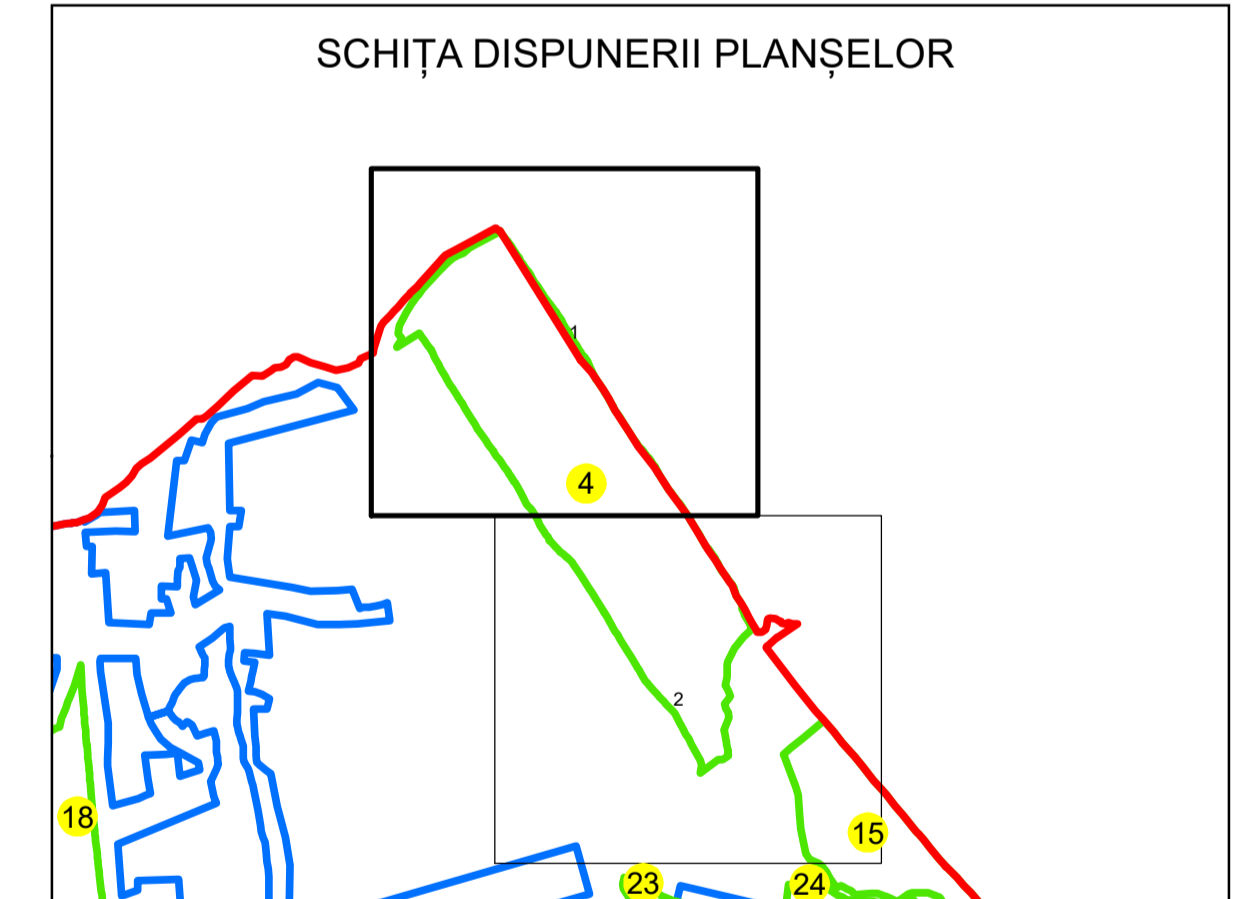

N
PLAN CADASTRAL
UAT: DRĂGOEȘTI
JUDEȚUL VÂLCEA
 Sector Cadastral:
 4
 Scara 1:2000
PLANȘA 1

LEGENDĂ

- Limită UAT —
- Limită intravilan —
- Limită sector cadastral —
- Limită imobil
- Limită construcții
- Număr sector cadastral 4
- Număr identificator imobil 4380
- Număr poștal 15

Sistem de proiecție: STEREO 70

Spre publicare

 AGENȚIA NAȚIONALĂ DE CADASTRU ȘI PUBLICITARE IMOBILIARĂ	
Scara 1:2000	" SERVICII DE ÎNREGISTRARE SISTEMATICĂ ÎN SISTEMUL INTEGRAT DE CADASTRU ȘI CARTE FUNCİARĂ A IMOBILELOR DIN UAT DRĂGOEȘTI JUDEȚUL VÂLCEA"
Data 14.05.2024	