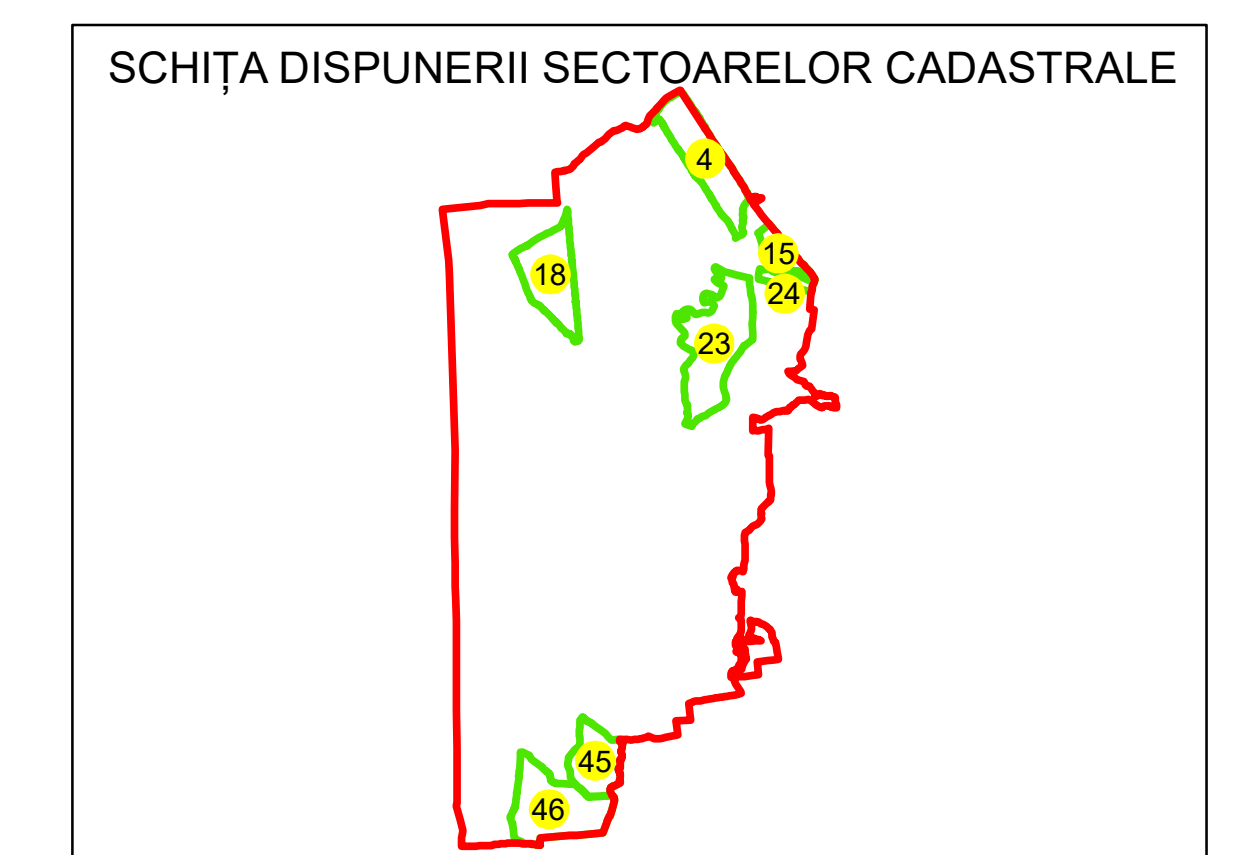

PLAN CADASTRAL

UAT: DRĂGOEȘTI

JUDEȚUL VÂLCEA

Sector Cadastral:

46

Scara 1:2000

PLANȘA 2

LEGENDĂ

- Limită UAT —
- Limită intravilan —
- Limită sector cadastral —
- Limită imobil
- Limită construcții
- Număr sector cadastral 46
- Număr identificator imobil 4149
- Număr poștal 15

Sistem de proiecție: STEREO 70