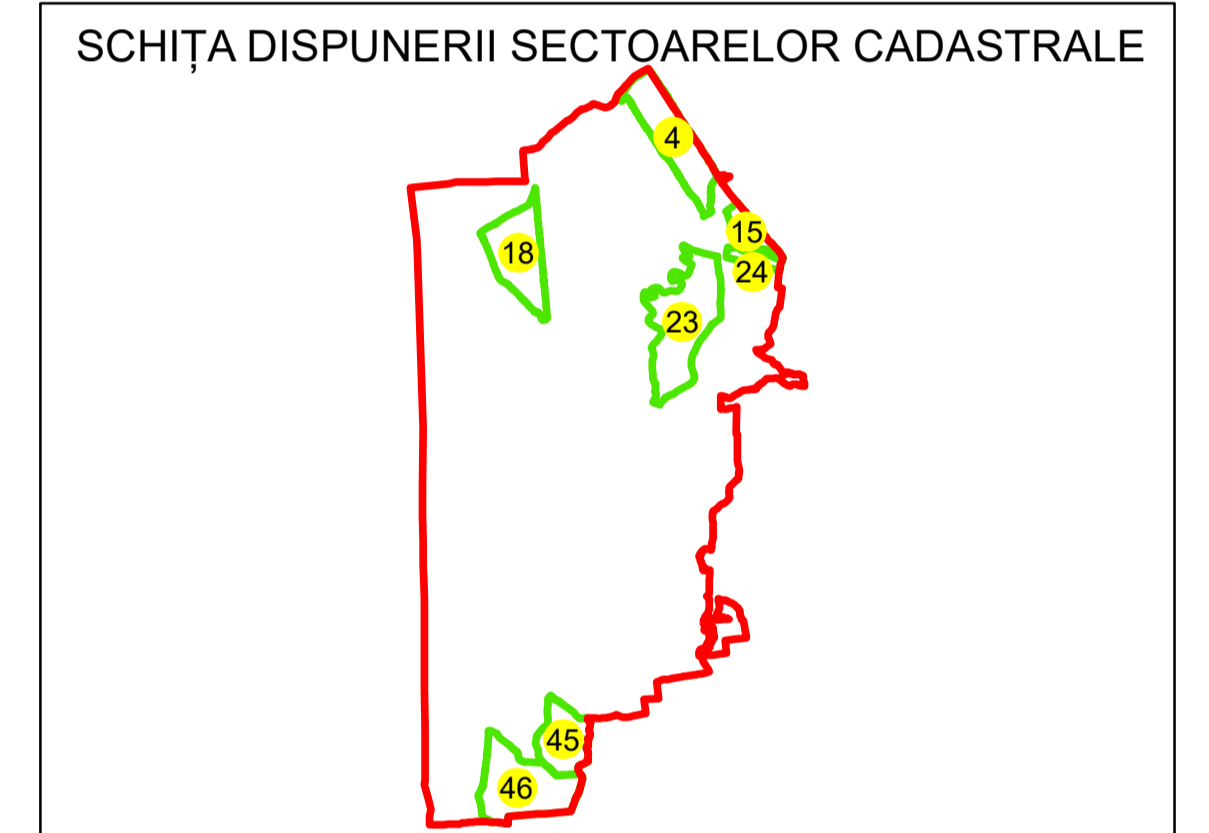

## JUDEȚUL VÂLCEA

Sector Cadastral:

46

Scara 1:2000

PLANȘA 1

### LEGENDĂ

- Limită UAT —
- Limită intravilan —
- Limită sector cadastral —
- Limită imobil
- Limită construcții
- Număr sector cadastral 46
- Număr identificator imobil 4266
- Număr poștal 15

Sistem de proiecție: STEREO 70