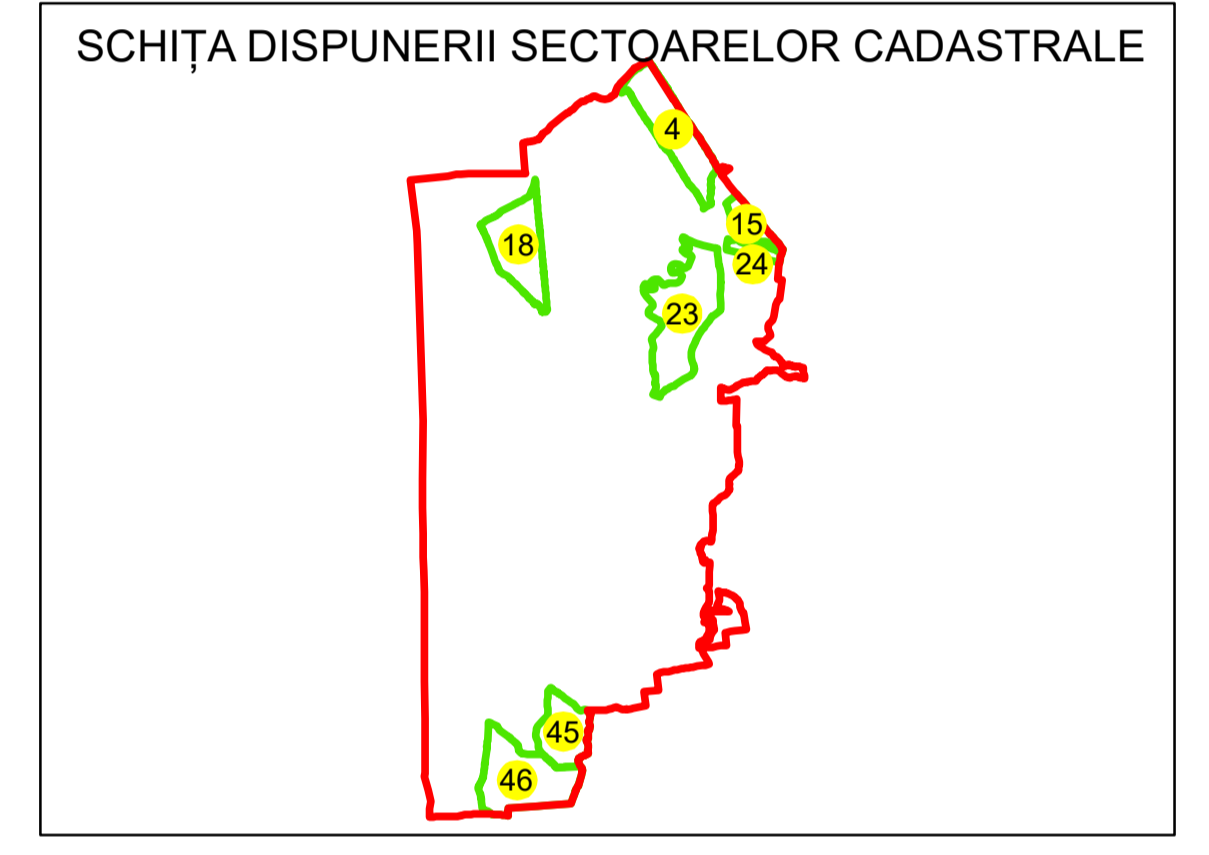

PLAN CADASTRAL

UAT: DRĂGOEȘTI

JUDEȚUL VÂLCEA

Sector Cadastral:

45

Scara 1:2000

PLANȘA 1

LEGENDĂ

- Limită UAT —
- Limită intravilan —
- Limită sector cadastral —
- Limită imobil
- Limită construcții
- Număr sector cadastral 45
- Număr identicator imobil 3920
- Număr poștal 15

Sistem de proiecție: STEREO 70