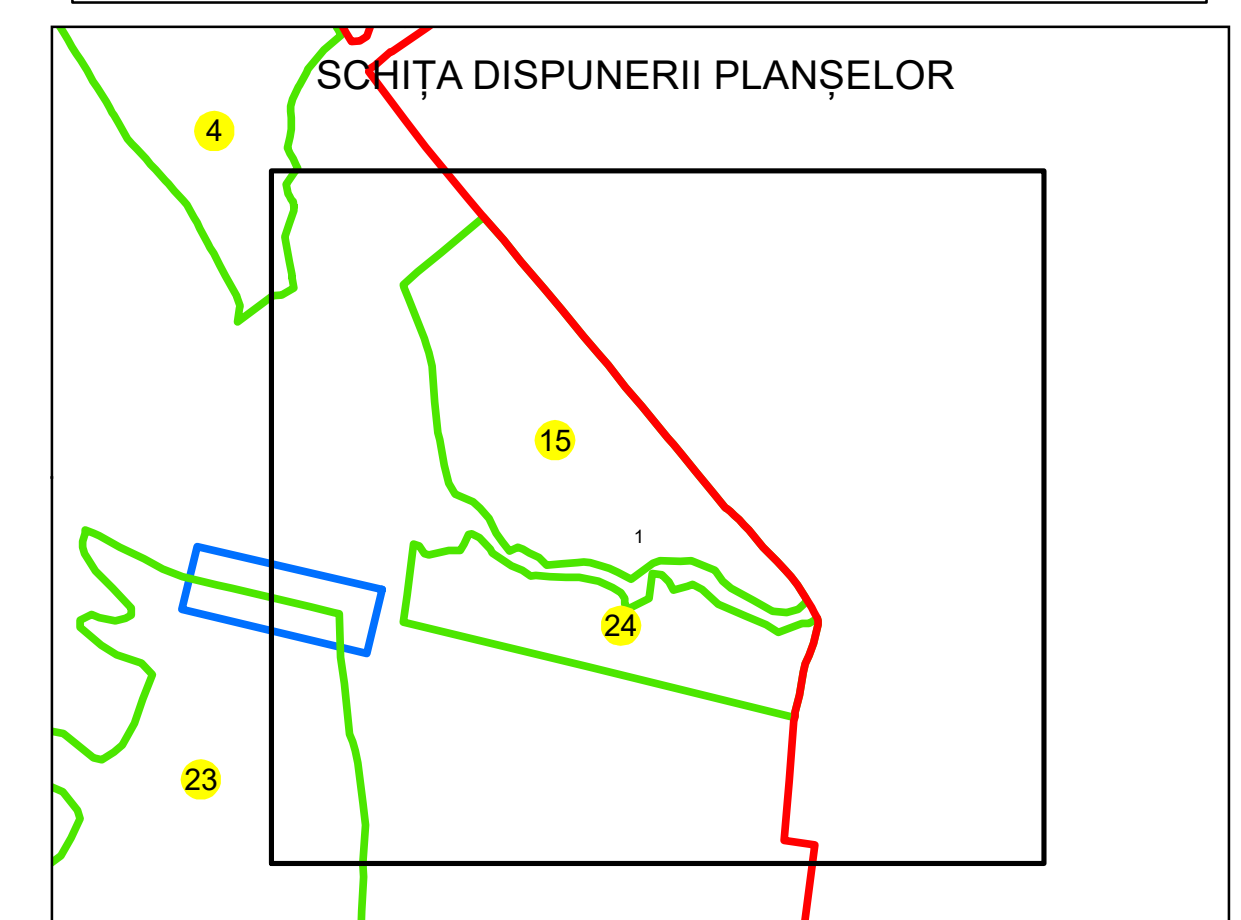

N
PLAN CADASTRAL
UAT: DRĂGOEȘTI
JUDEȚUL VÂLCEA
Sector Cadastral:
24
Scara 1:2000
PLANȘA 1

LEGENDĂ

- Limită UAT —
- Limită intravilan —
- Limită sector cadastral —
- Limită imobil
- Limită construcții
- Număr sector cadastral 24
- Număr identificator imobil 3161
- Număr poștal 15

Sistem de proiecție: STEREO 70

Spre publicare

 AGENCIA NAȚIONALĂ DE CADASTRU ȘI PUBLICITARE IMOBILIARĂ	
Scara 1:2000	"SERVICII DE ÎNREGISTRARE SISTEMATICĂ ÎN SISTEMUL INTEGRAT DE CADASTRU ȘI CARTE FUNCİARĂ A IMOBILELOR DIN UAT DRĂGOEȘTI JUDEȚUL VÂLCEA"
Data 14.05.2024	