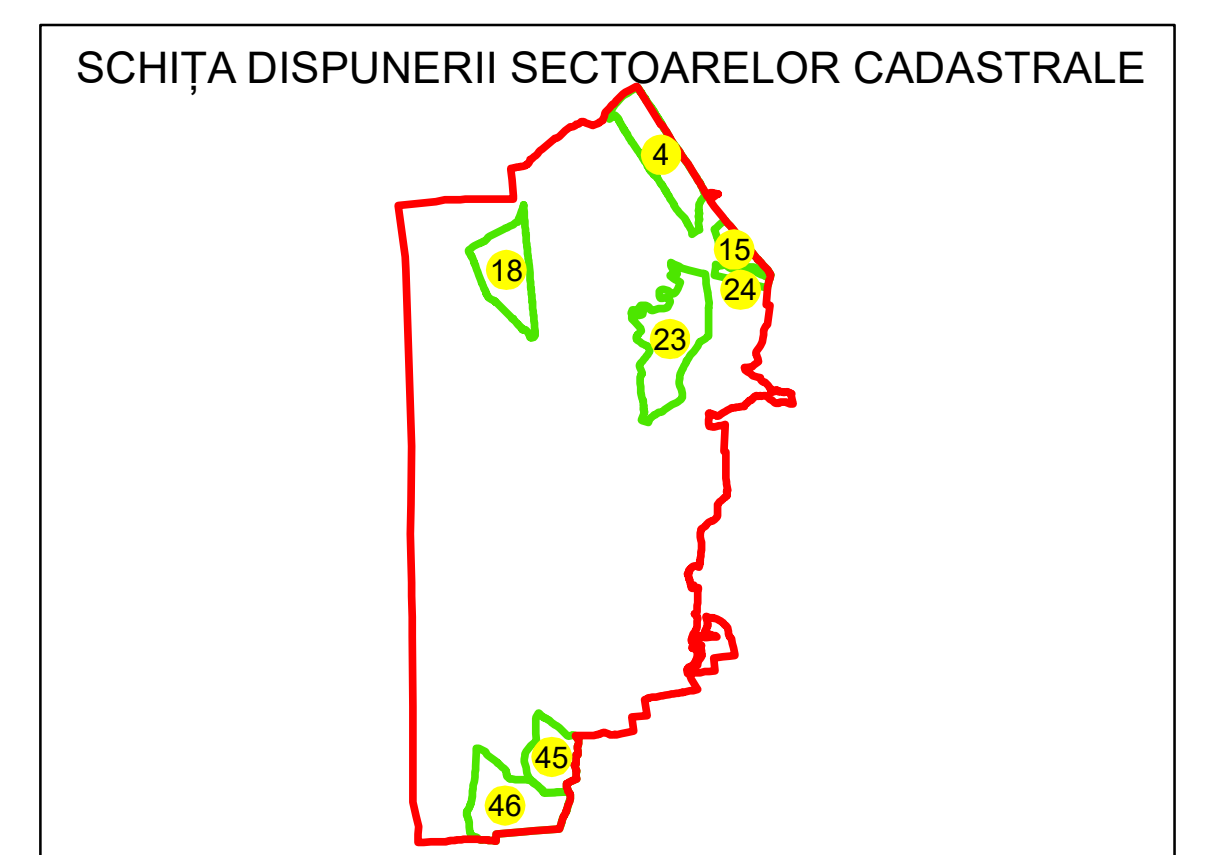

N
PLAN CADASTRAL
UAT: DRĂGOEȘTI
JUDEȚUL VÂLCEA
Sector Cadastral:
24
Scara 1:2000
PLANȘA 1

LEGENDĂ

- Limită UAT —
- Limită intravilan —
- Limită sector cadastral —
- Limită imobil
- Limită construcții
- Număr sector cadastral 24
- Număr identificator imobil 3161
- Număr poștal 15

Sistem de proiecție: STEREO 70

Spre publicare

 AGENCIA NAȚIONALĂ DE CADASTRU ȘI PUBLICITARE IMOBILIARĂ	
Scara 1:2000	"SERVICII DE ÎNREGISTRARE SISTEMATICĂ ÎN SISTEMUL INTEGRAT DE CADASTRU ȘI CARTE FUNCİARĂ A IMOBILELOR DIN UAT DRĂGOEȘTI JUDEȚUL VÂLCEA"
Data 14.05.2024	