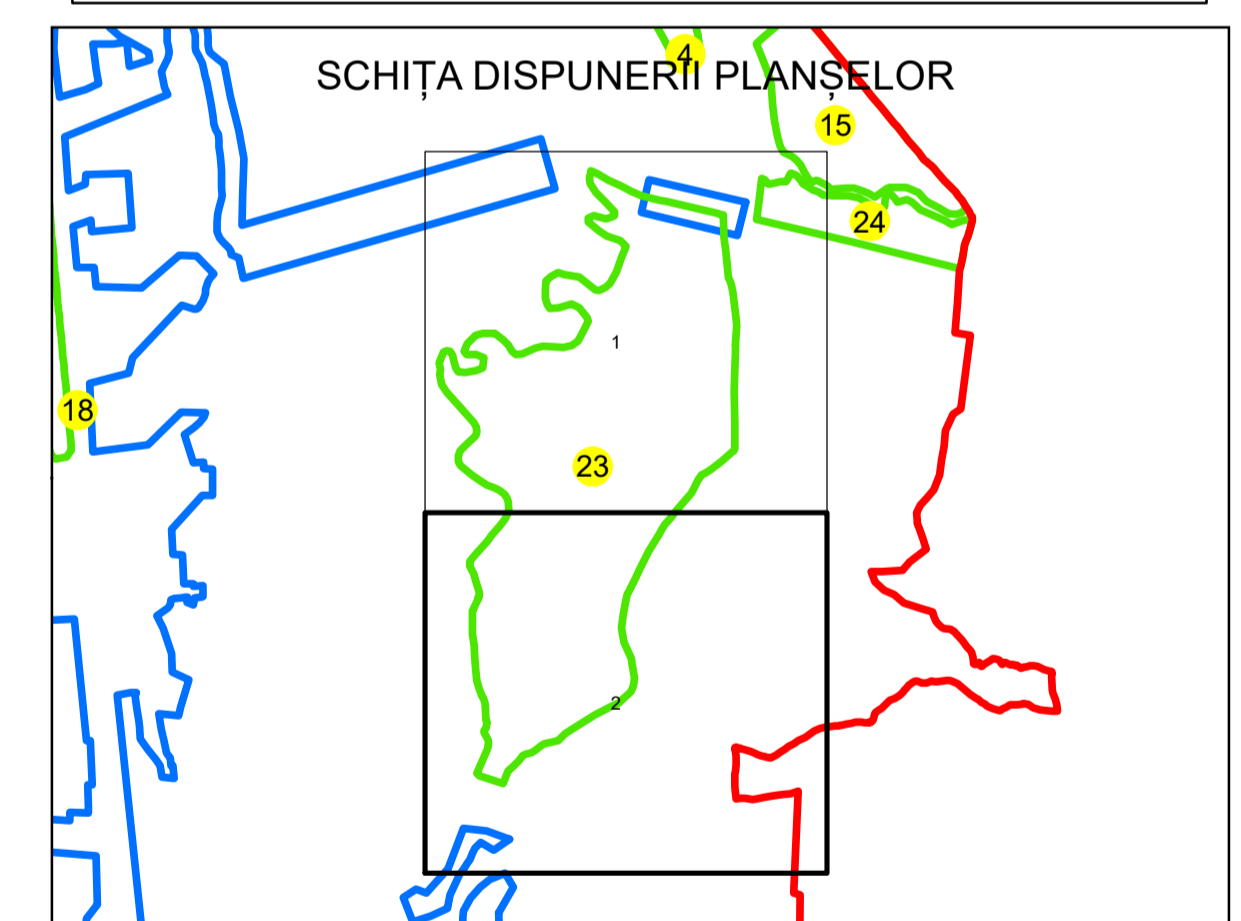

N
PLAN CADASTRAL
UAT: DRĂGOEȘTI
JUDEȚUL VÂLCEA
Sector Cadastral:
23
Scara 1:2000
PLANȘA 2

LEGENDĂ

- Limită UAT —
- Limită intravilan —
- Limită sector cadastral —
- Limită imobil
- Limită construcții
- Număr sector cadastral 23
- Număr identificator imobil 3458
- Număr poștal 15

Sistem de proiecție: STEREO 70

Spre publicare

 AGENCIA NAȚIONALĂ DE CADASTRU ȘI PUBLICITARE IMOBILIARĂ	
Scara 1:2000	" SERVICII DE ÎNREGISTRARE SISTEMATICĂ ÎN SISTEMUL INTEGRAT DE CADASTRU ȘI CARTE FUNCİARĂ A IMOBILELOR DIN UAT DRĂGOEȘTI JUDEȚUL VÂLCEA"
Data 14.05.2024	

S.C. Best Way Survey S.R.L.	
Manager proiect	Irinel Cătălin NICULAE
Data	14.05.2024
Semnatura	Semnat electronic

U.A.T.
VITOMIREȘTI