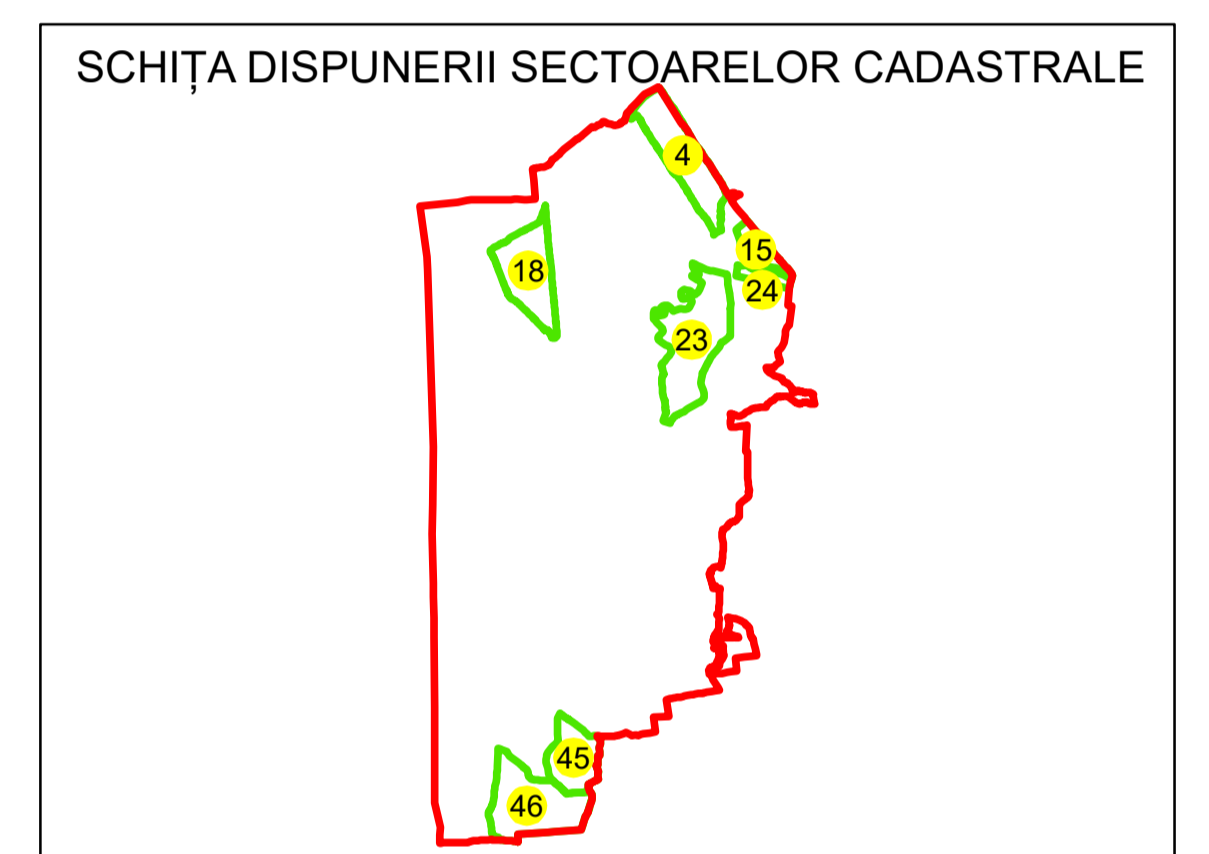

N
PLAN CADASTRAL
UAT: DRĂGOEȘTI
JUDEȚUL VÂLCEA
Sector Cadastral:
23
Scara 1:2000
PLANȘA 2

LEGENDĂ

- Limită UAT —
- Limită intravilan —
- Limită sector cadastral —
- Limită imobil
- Limită construcții
- Număr sector cadastral 23
- Număr identificator imobil 3458
- Număr poștal 15

Sistem de proiecție: STEREO 70

Spre publicare

 AGENCIA NAȚIONALĂ DE CADASTRU ȘI PUBLICITARE IMOBILIARĂ	
Scara 1:2000	" SERVICII DE ÎNREGISTRARE SISTEMATICĂ ÎN SISTEMUL INTEGRAT DE CADASTRU ȘI CARTE FUNCİARĂ A IMOBILELOR DIN UAT DRĂGOEȘTI JUDEȚUL VÂLCEA"
Data 14.05.2024	