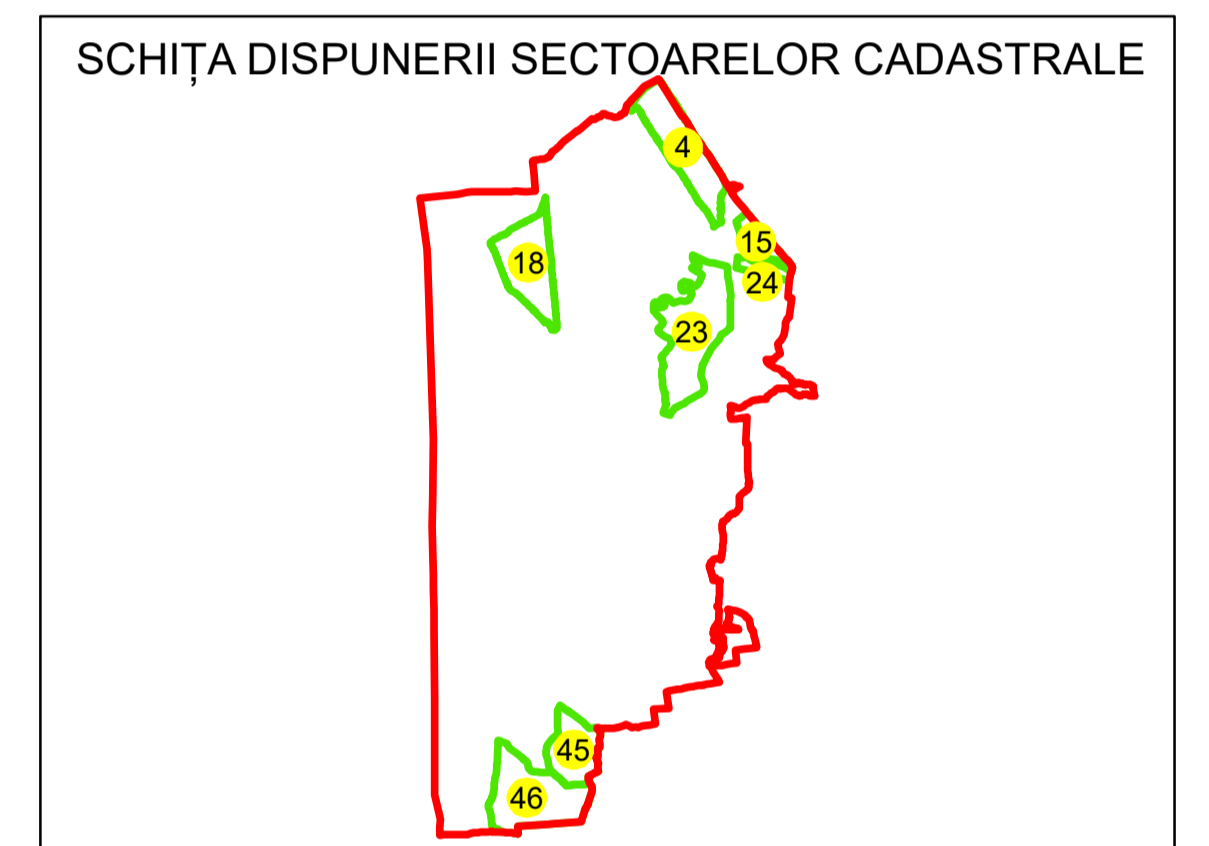

PLAN CADASTRAL

UAT: DRĂGOEȘTI

JUDEȚUL VÂLCEA

Sector Cadastral:

23

Scara 1:2000

PLANȘA 1

LEGENDĂ

- Limită UAT —
- Limită intravilan —
- Limită sector cadastral —
- Limită imobil
- Limită construcții
- Număr sector cadastral 23
- Număr identificator imobil 3370
- Număr poștal 15

Sistem de proiecție: STEREO 70