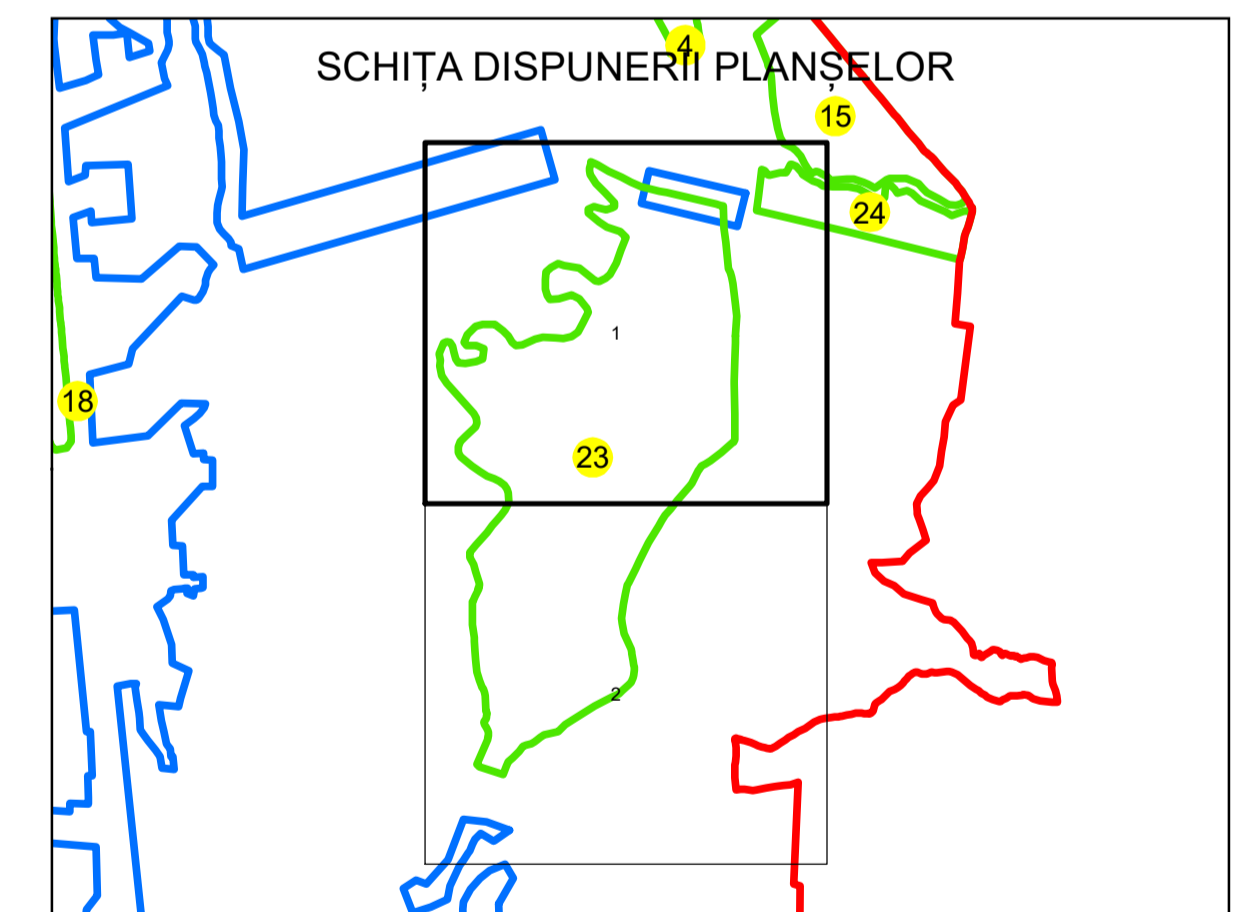

PLAN CADASTRAL

UAT: DRĂGOEȘTI

JUDEȚUL VÂLCEA

Sector Cadastral:

23

Scara 1:2000

PLANȘA 1

LEGENDĂ

- Limită UAT —
- Limită intravilan —
- Limită sector cadastral —
- Limită imobil
- Limită construcții
- Număr sector cadastral 23
- Număr identificator imobil 3370
- Număr poștal 15

Sistem de proiecție: STEREO 70