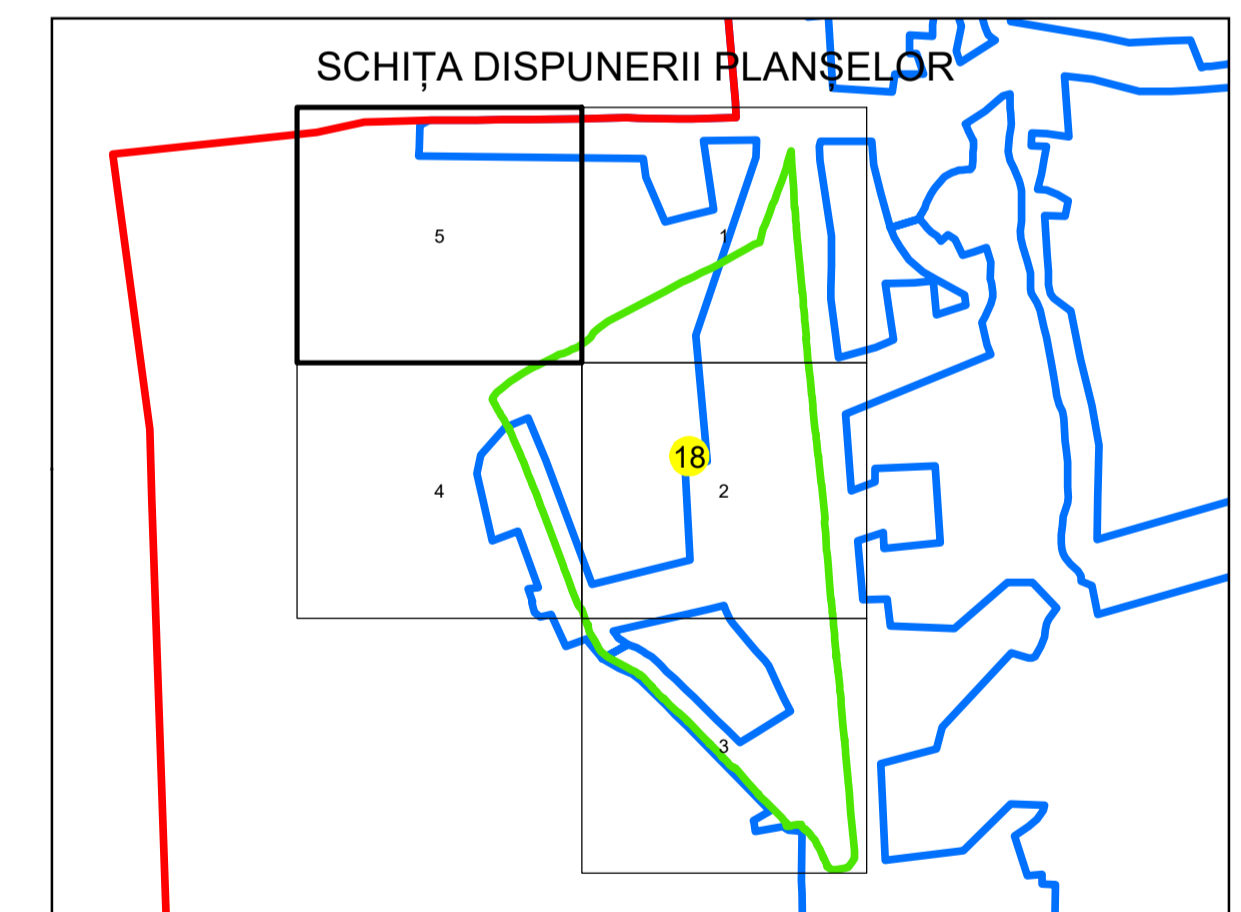

## JUDEȚUL VÂLCEA

Sector Cadastral:

18

Scara 1:1000

PLANȘA 5

### LEGENDĂ

- Limită UAT —
- Limită intravilan —
- Limită sector cadastral —
- Limită imobil
- Limită construcții
- Număr sector cadastral 18
- Număr identificator imobil 3595
- Număr poștal 18

Sistem de proiecție: STEREO 70