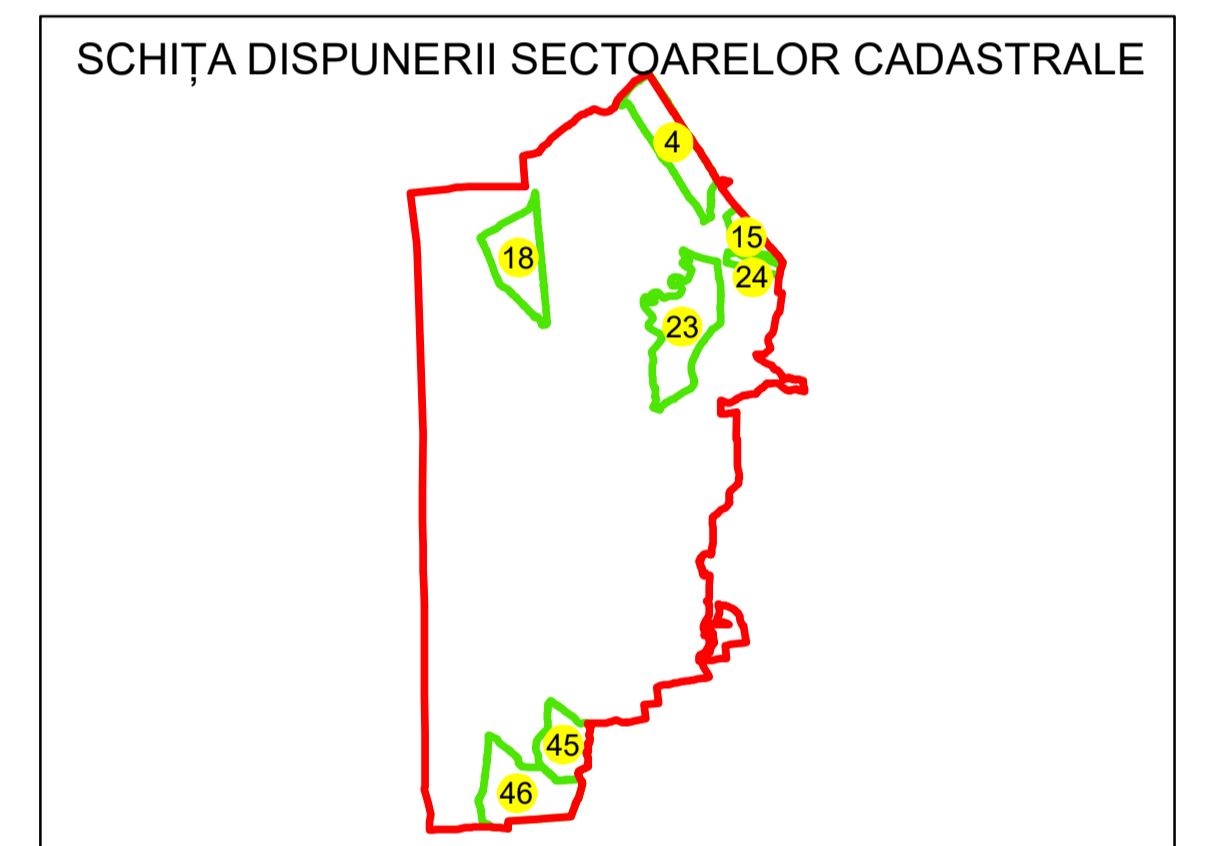

## JUDEȚUL VÂLCEA

Sector Cadastral:

18

Scara 1:1000

PLANȘA 5

### LEGENDĂ

- Limită UAT —
- Limită intravilan —
- Limită sector cadastral —
- Limită imobil
- Limită construcții
- Număr sector cadastral 18
- Număr identificator imobil 3595
- Număr poștal 18

Sistem de proiecție: STEREO 70