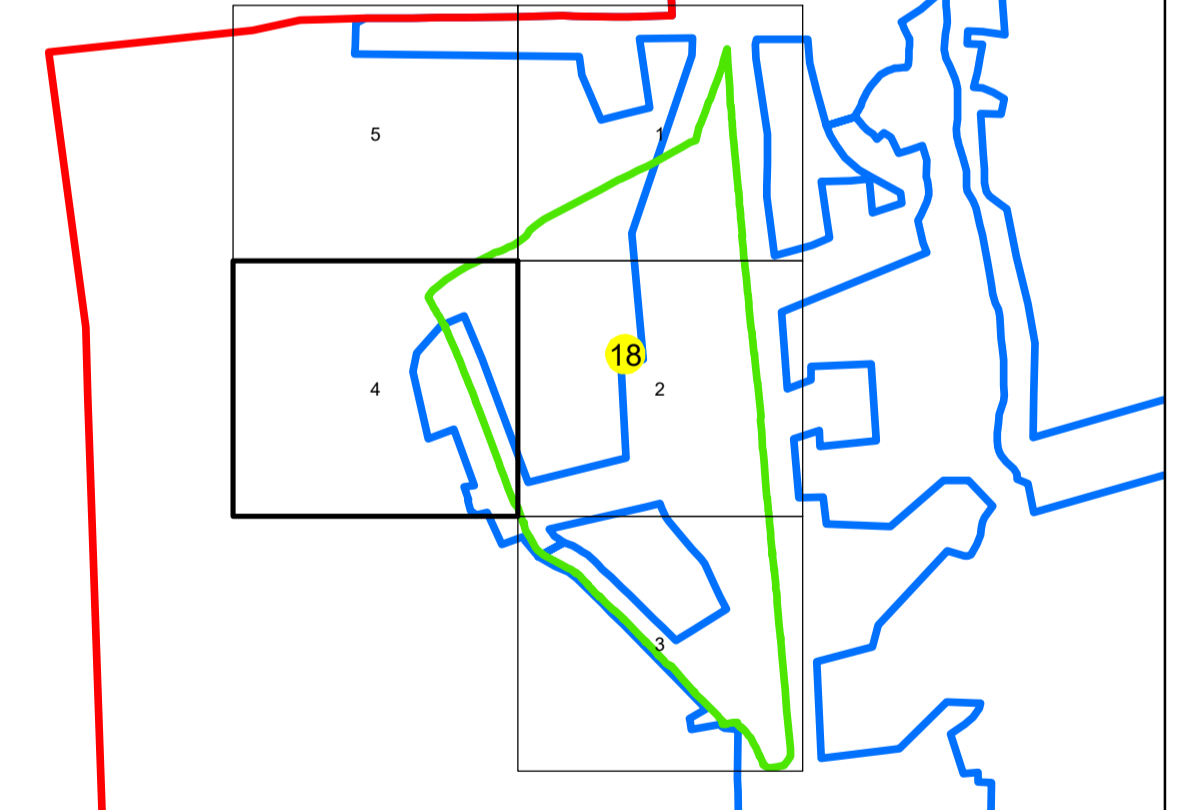

SCHIȚA DISPUNERII PLANȘELOR

Sistem de proiecție: STEREO 70

Spre publicare

	AGENȚIA NAȚIONALĂ DE CADASTRU ȘI PUBLICITARE IMOBILIARĂ

Scara 1:1000	" SERVICII DE ÎNREGISTRARE SISTEMATICĂ ÎN SISTEMUL INTEGRAT DE CADASTRU ȘI CARTE FUNCİARĂ A IMOBILELOR DIN UAT DRĂGOEȘTI JUDEȚUL VÂLCEA"
Data 14.05.2024	

S.C. Best Way Survey S.R.L.	
Manager proiect	Irinel Cătălin NICULAE
Data	14.05.2024
Semnatura	Semnat electronic