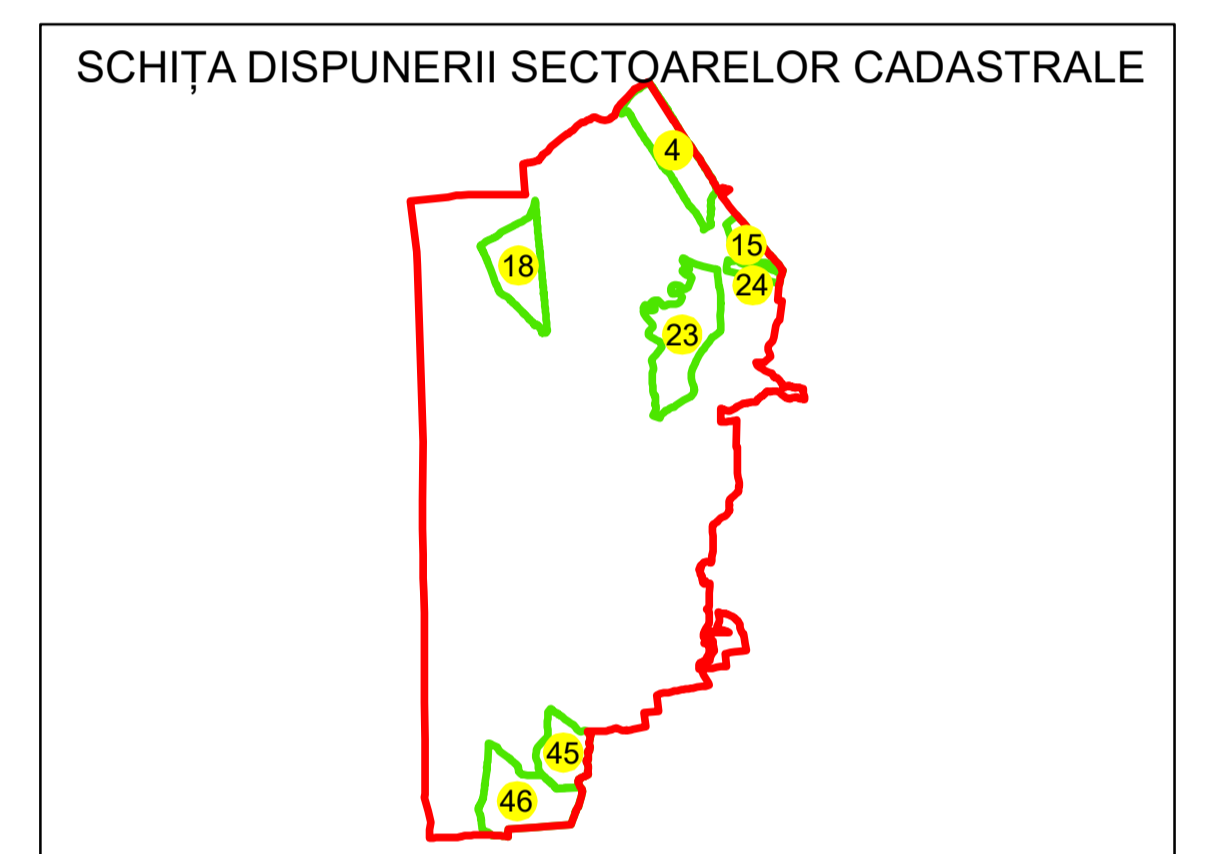

PLAN CADASTRAL

UAT: DRĂGOEȘTI

JUDEȚUL VÂLCEA

Sector Cadastral:
18

Scara 1:1000
PLANȘA 3

LEGENDĂ

- Limită UAT —
- Limită intravilan —
- Limită sector cadastral —
- Limită imobil
- Limită construcții
- Număr sector cadastral **18**
- Număr identificator imobil 3783
- Număr poștal 15