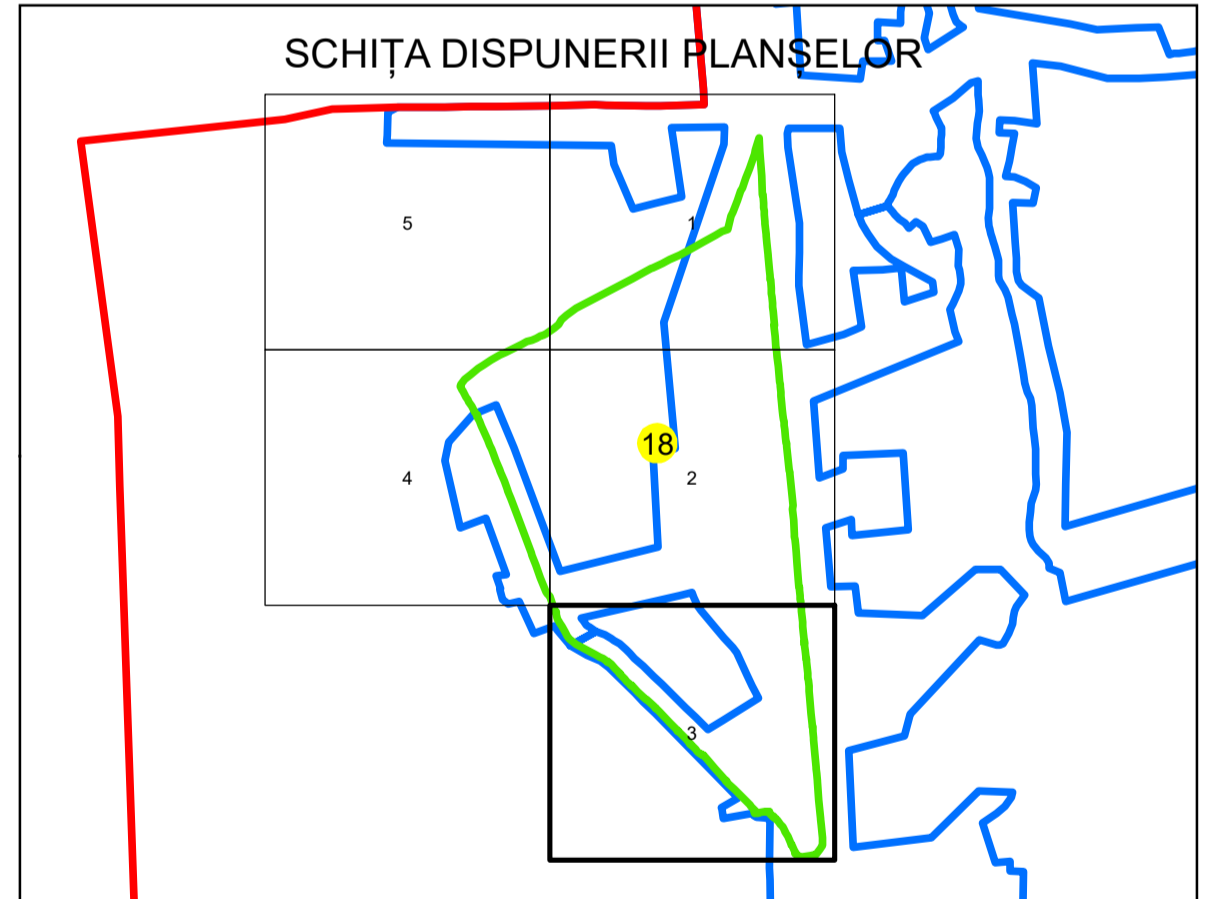

PLAN CADASTRAL

UAT: DRĂGOEȘTI

JUDEȚUL VÂLCEA

Sector Cadastral:
18

Scara 1:1000
PLANȘA 3

LEGENDĂ

- Limită UAT —
- Limită intravilan —
- Limită sector cadastral —
- Limită imobil
- Limită construcții
- Număr sector cadastral **18**
- Număr identificator imobil 3783
- Număr poștal 15