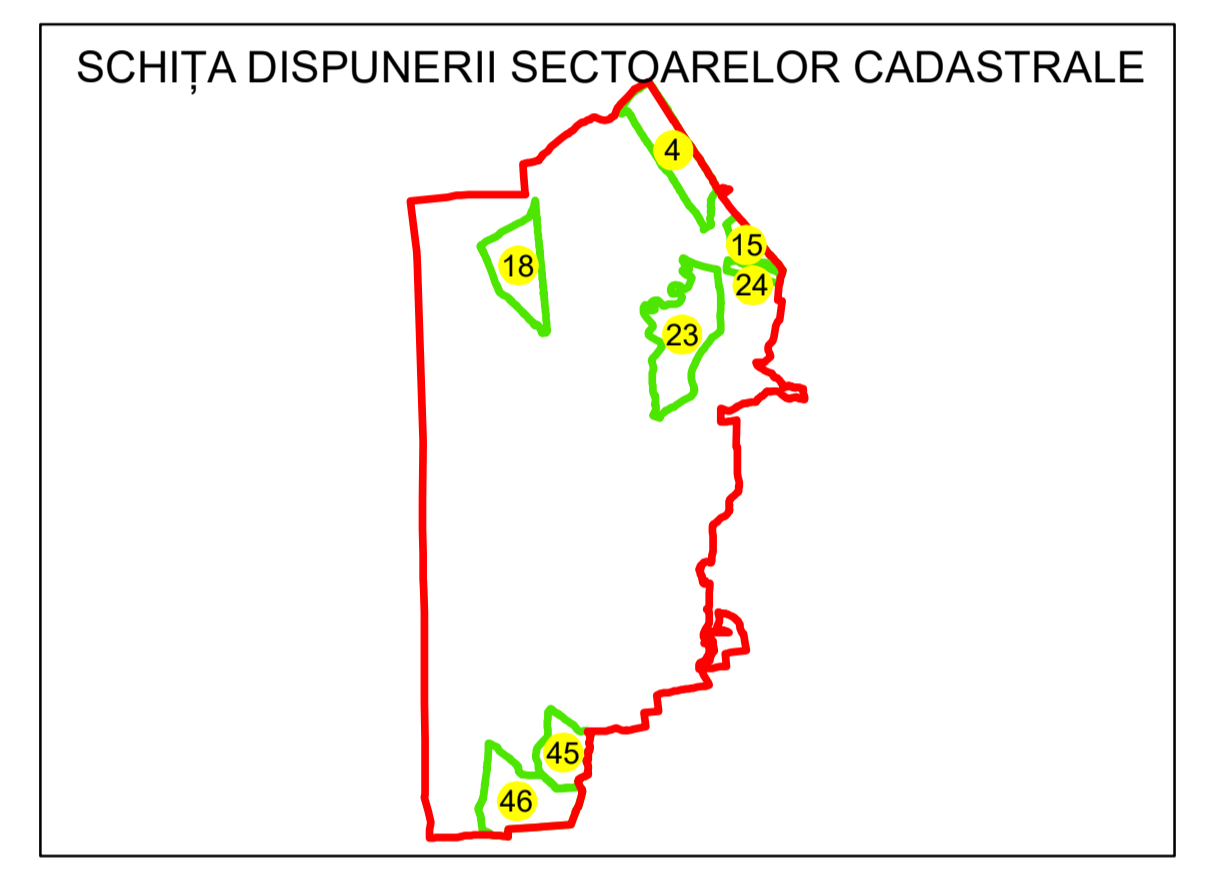

N  
**PLAN CADASTRAL**  
**UAT: DRĂGOEȘTI**  
**JUDEȚUL VÂLCEA**  
 Sector Cadastral:  
 18  
 Scara 1:1000  
**PLANȘA 2**

**LEGENDĂ**

- Limită UAT —
- Limită intravilan —
- Limită sector cadastral —
- Limită imobil
- Limită construcții
- Număr sector cadastral **18**
- Număr identificator imobil 3594
- Număr poștal 15

Sistem de proiecție: STEREO 70

Spre publicare

 <b>AGENȚIA NAȚIONALĂ DE CADASTRU ȘI PUBLICITARE IMOBILIARĂ</b>	
Scara 1:1000	<b>"SERVICII DE ÎNREGISTRARE SISTEMATICĂ ÎN SISTEMUL INTEGRAT DE CADASTRU ȘI CARTE FUNCİARĂ A IMOBILELOR DIN UAT DRĂGOEȘTI JUDEȚUL VÂLCEA"</b>
Data 14.05.2024	