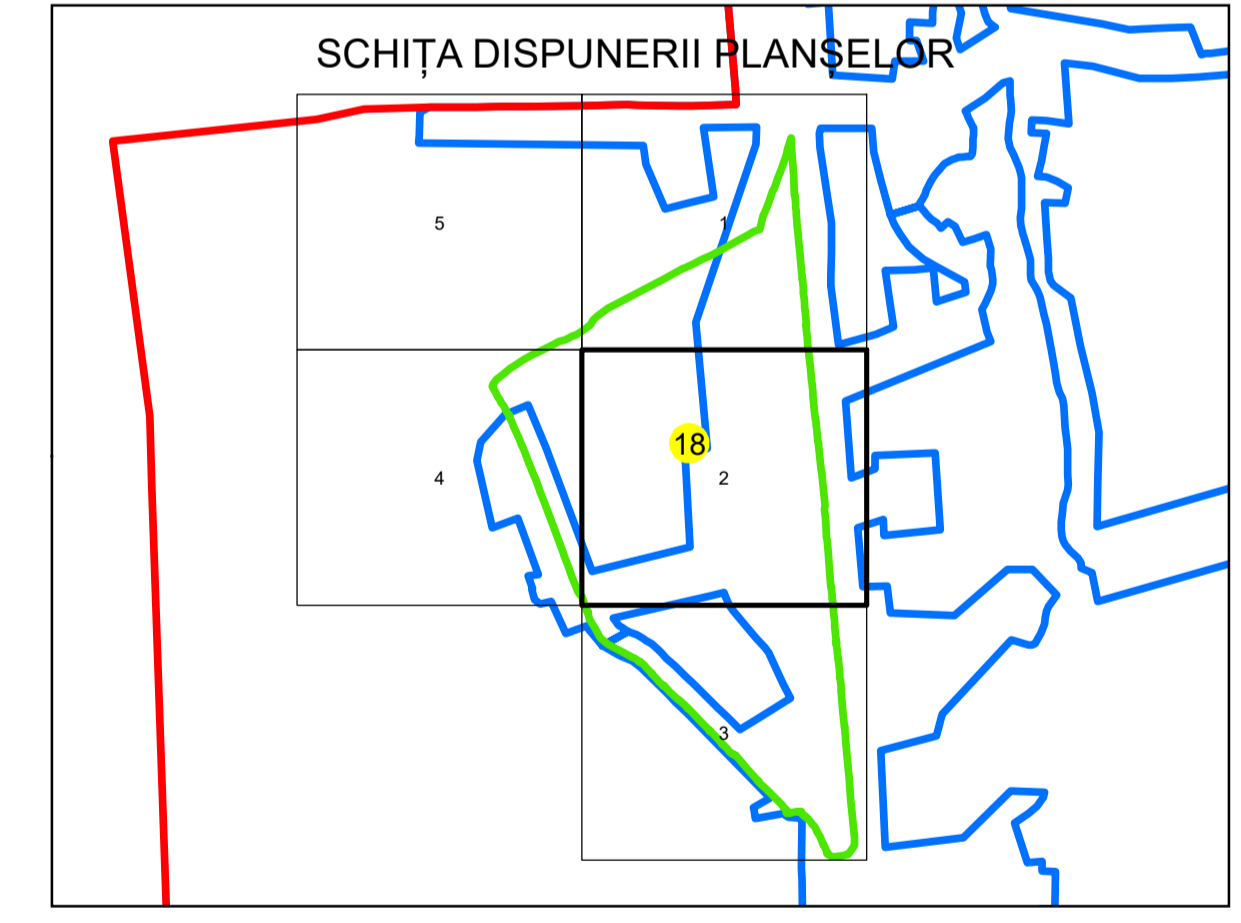

N  
**PLAN CADASTRAL**  
**UAT: DRĂGOEȘTI**  
**JUDEȚUL VÂLCEA**  
 Sector Cadastral:  
 18  
 Scara 1:1000  
**PLANȘA 2**

**LEGENDĂ**

- Limită UAT —
- Limită intravilan —
- Limită sector cadastral —
- Limită imobil
- Limită construcții
- Număr sector cadastral **18**
- Număr identificator imobil 3594
- Număr poștal 15

Sistem de proiecție: STEREO 70

Spre publicare

 <b>AGENȚIA NAȚIONALĂ DE CADASTRU ȘI PUBLICITARE IMOBILIARĂ</b>	
Scara 1:1000	<b>"SERVICII DE ÎNREGISTRARE SISTEMATICĂ ÎN SISTEMUL INTEGRAT DE CADASTRU ȘI CARTE FUNCİARĂ A IMOBILELOR DIN UAT DRĂGOEȘTI JUDEȚUL VÂLCEA"</b>
Data 14.05.2024	

<b>S.C. Best Way Survey S.R.L.</b>	
Manager proiect	Inel Nicolae
Data	14.05.2024
Semnatura	Semnata electronic