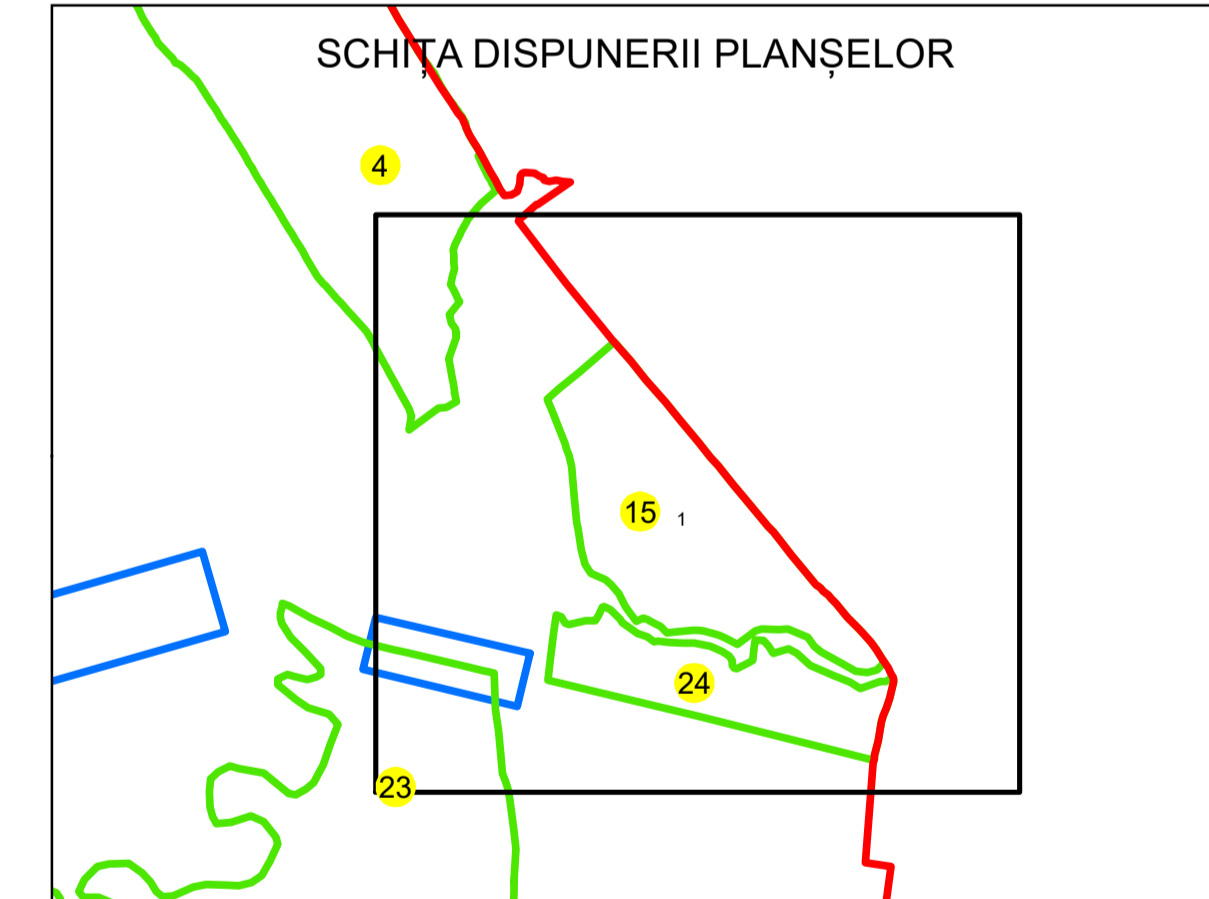

PLAN CADASTRAL

UAT: DRĂGOEȘTI

JUDEȚUL VÂLCEA

Sector Cadastral:
15
Scara 1:2000
PLANȘA 1

LEGENDĂ

- Limită UAT —
- Limită intravilan —
- Limită sector cadastral —
- Limită imobil
- Limită construcții
- Număr sector cadastral 15
- Număr identificator imobil 4338
- Număr poștal 15

U.A.T.
VITOMIREȘTI

Sistem de proiecție: STEREO 70

Spre publicare

	
AGENȚIA NAȚIONALĂ DE CADASTRU ȘI PUBLICITATE IMOBILIARĂ	
Scara 1:2000	" SERVICII DE ÎNREGISTRARE SISTEMATICĂ ÎN SISTEMUL INTEGRAT DE CADASTRU ȘI CARTE FUNCİARĂ A IMOBILELOR DIN UAT DRĂGOEȘTI JUDEȚUL VÂLCEA"
Data 14.05.2024	

S.C. Best Way Survey S.R.L.	
Manager proiect	Irinel Cătălin NICULAE
Data	14.05.2024
Semnatura	Semnata electronic