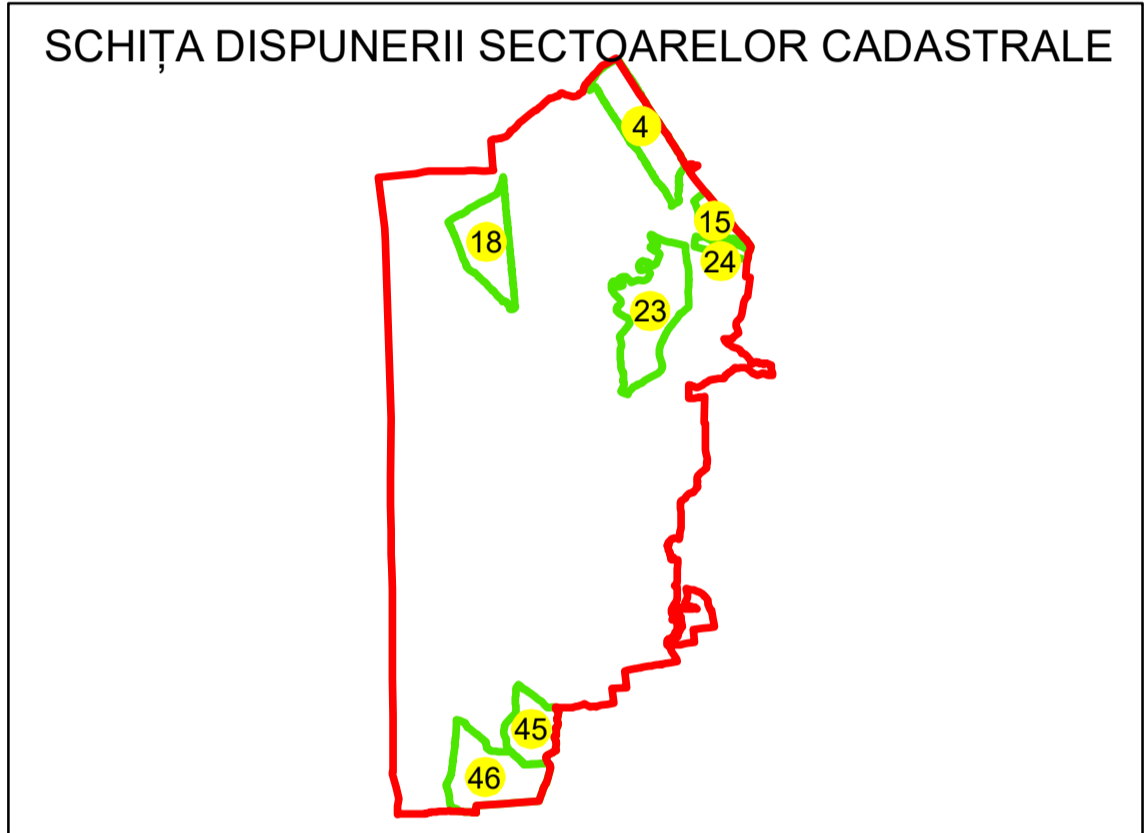

PLAN CADASTRAL

UAT: DRĂGOEȘTI

JUDEȚUL VÂLCEA

Sector Cadastral:
15
Scara 1:2000
PLANȘA 1

LEGENDĂ

- Limită UAT —
- Limită intravilan —
- Limită sector cadastral —
- Limită imobil
- Limită construcții
- Număr sector cadastral 15
- Număr identificator imobil 4338
- Număr poștal 15

U.A.T.
VITOMIREȘTI

Sistem de proiecție: STEREO 70

Spre publicare

	
AGENȚIA NAȚIONALĂ DE CADASTRU ȘI PUBLICITATE IMOBILIARĂ	
Scara 1:2000	" SERVICII DE ÎNREGISTRARE SISTEMATICĂ ÎN SISTEMUL INTEGRAT DE CADASTRU ȘI CARTE FUNCİARĂ A IMOBILELOR DIN UAT DRĂGOEȘTI JUDEȚUL VÂLCEA"
Data 14.05.2024	