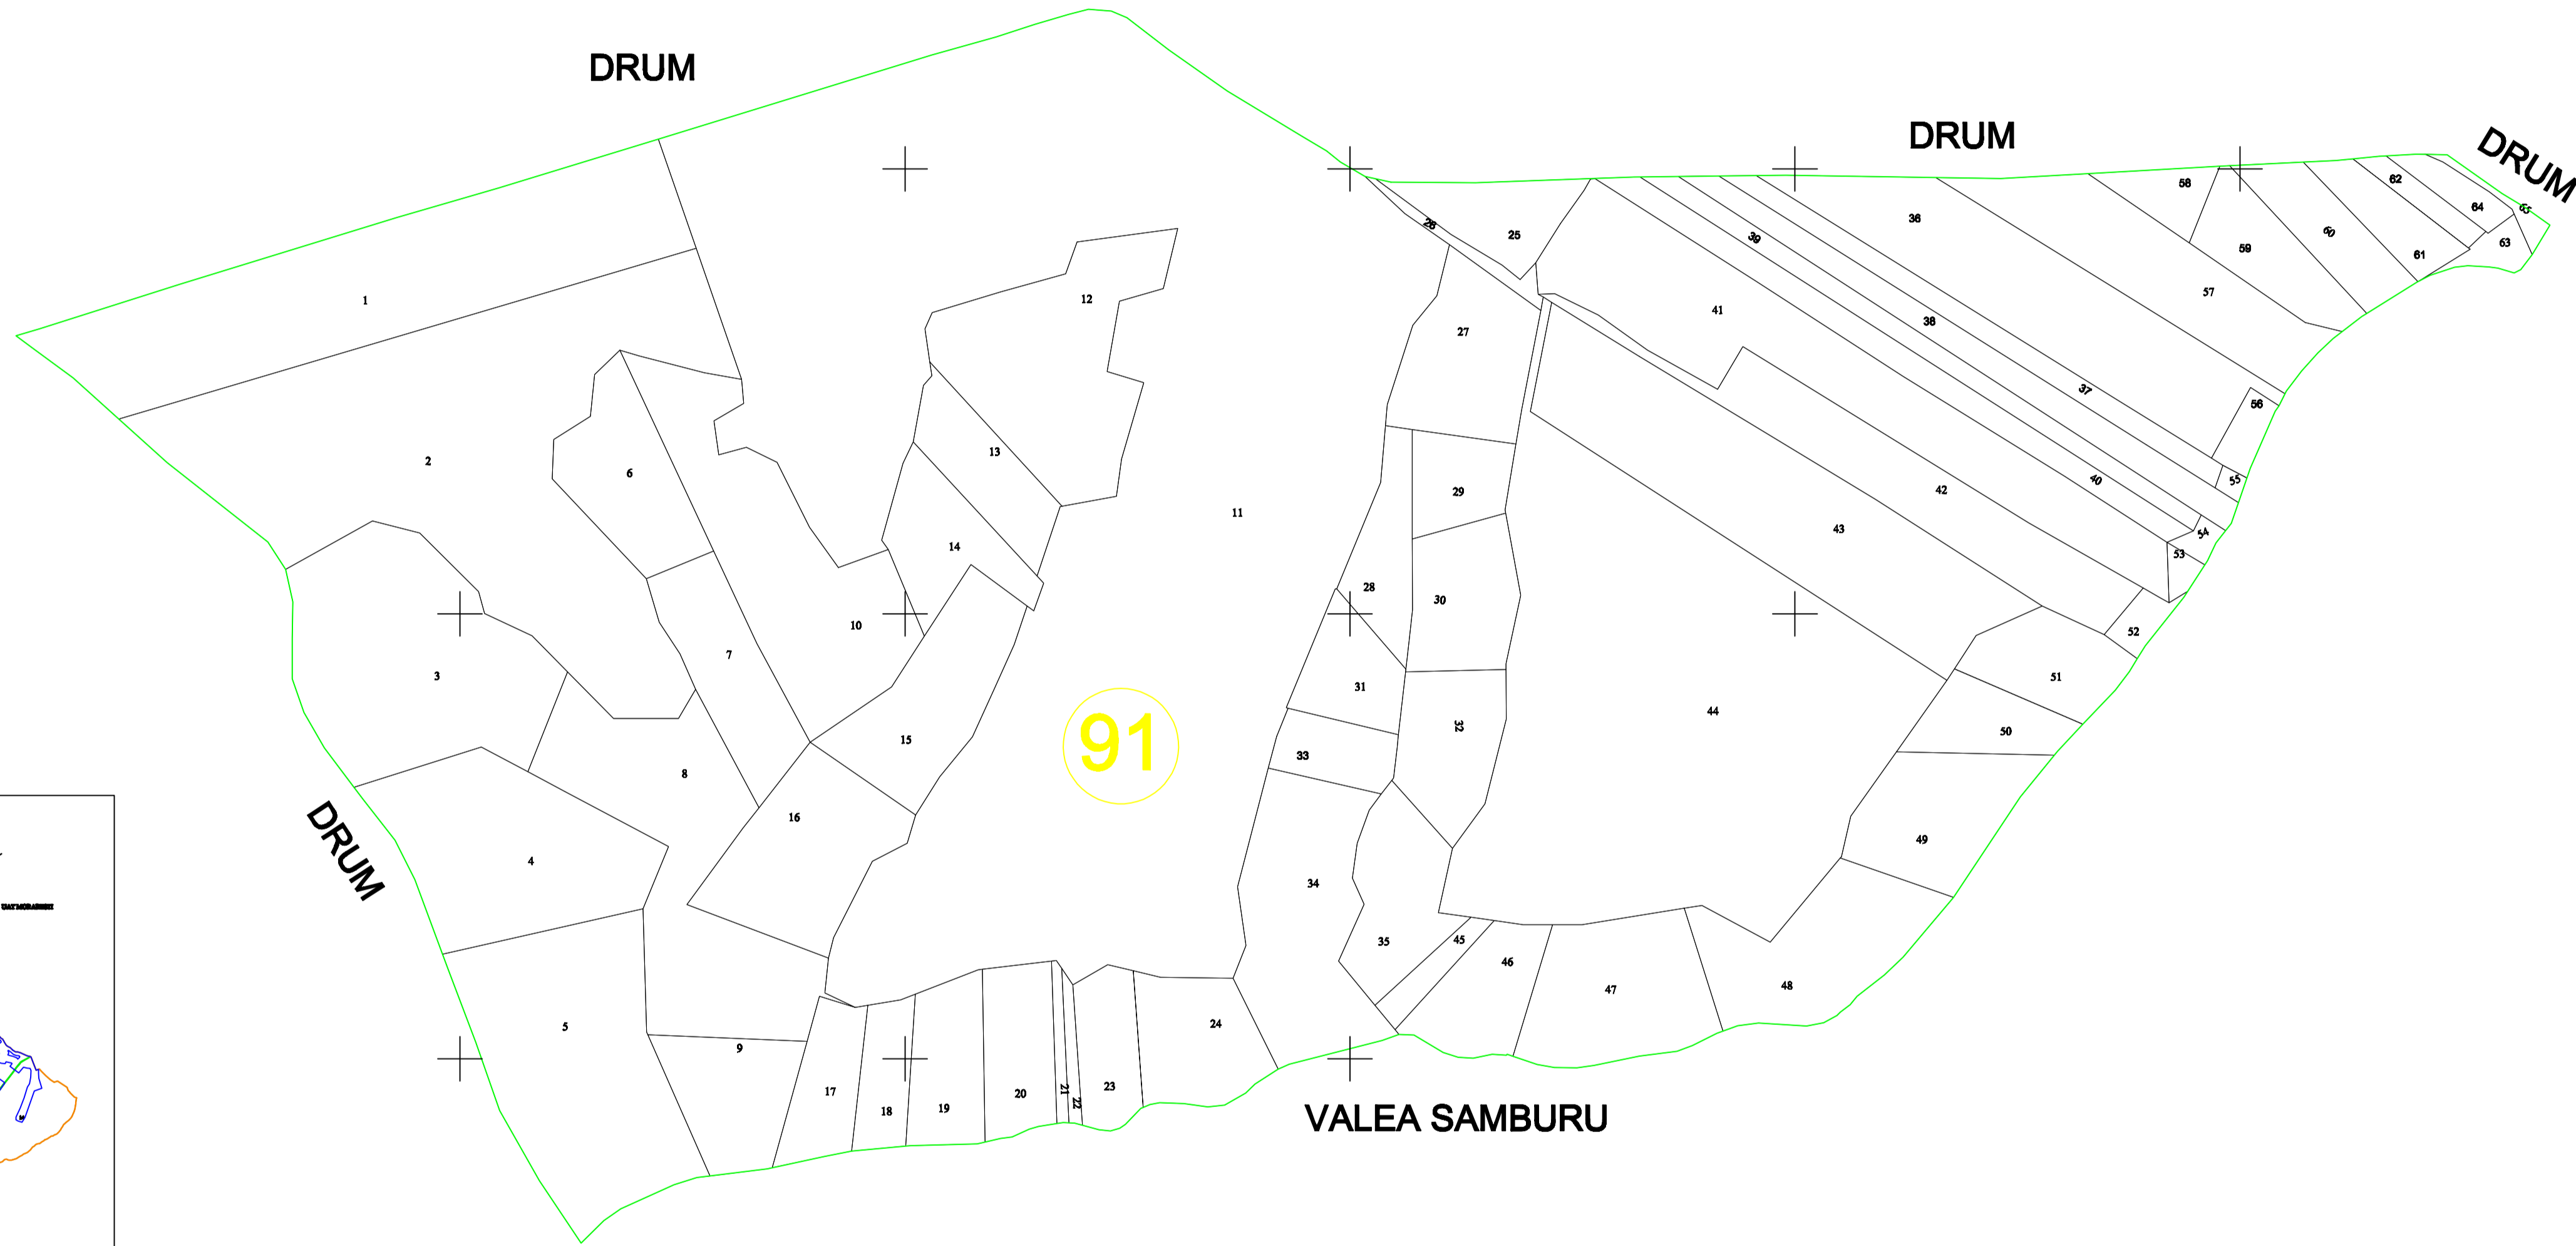

PLAN CADASTRAL
UAT Daniceni, Judetul Valcea, Sector 91
Scara -1:2000, sistem de proiectie starea 70

- Legenda:**
- limita teritoriu administrativ
 - limita intravilan
 - limita sector cadastral
 - 91 numar sector cadastral
 - 65 identificator corp proprietate

Data intocmirii planului cadastral : 14.06.2019
Copie spre publicare

Executant:
Covrescu Dragos Bogdan