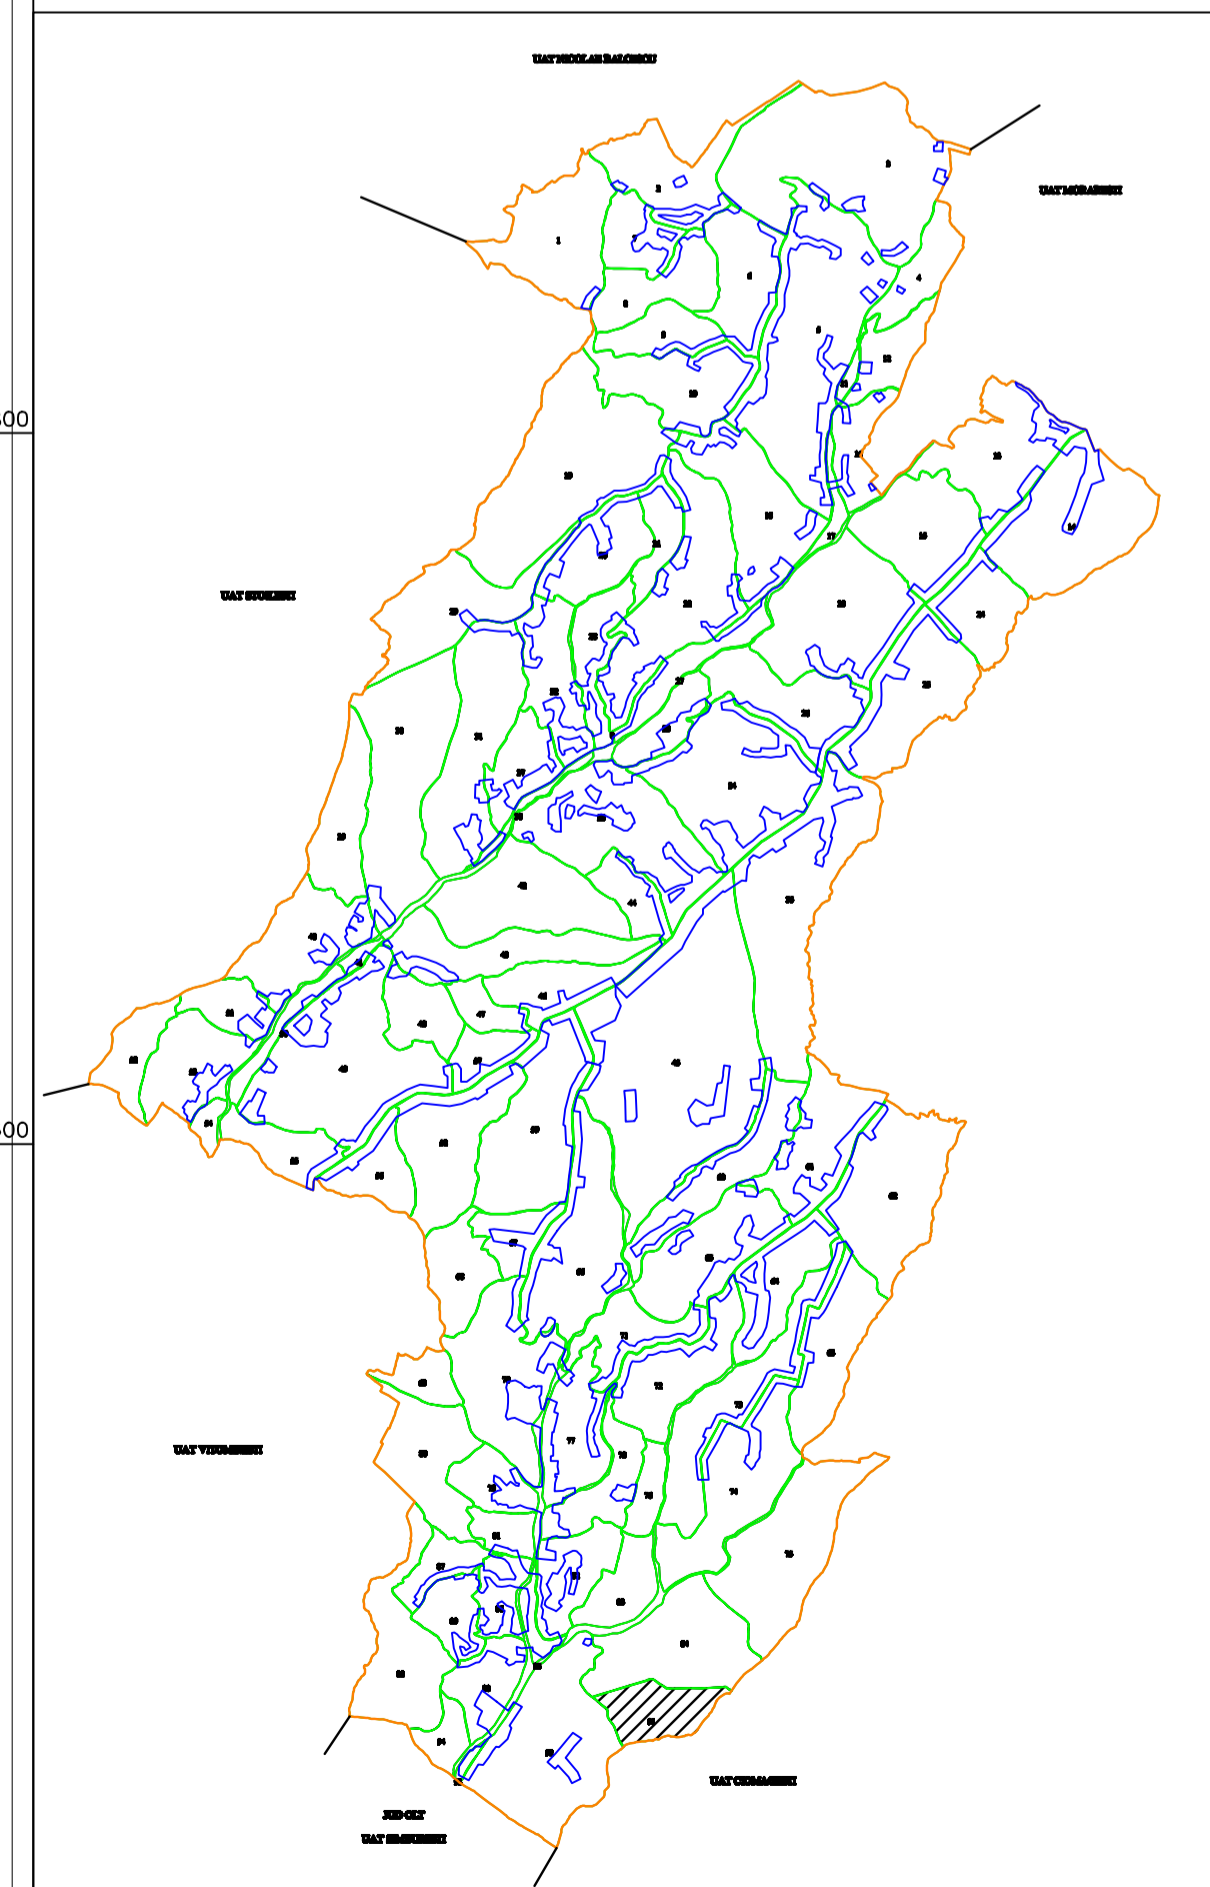

PLAN CADASTRAL
UAT Daniceni, Judetul Valcea, Sector 91
Scara -1:2000, sistem de proiectie starea 70

- Legenda:**
- limita teritoriu administrativ
 - limita intravilan
 - limita sector cadastral
 - 91 numar sector cadastral
 - 65 identificator corp proprietate

Data intocmirii planului cadastral : 14.06.2019
Copie spre publicare

Executant:
Covrescu Dragos Bogdan