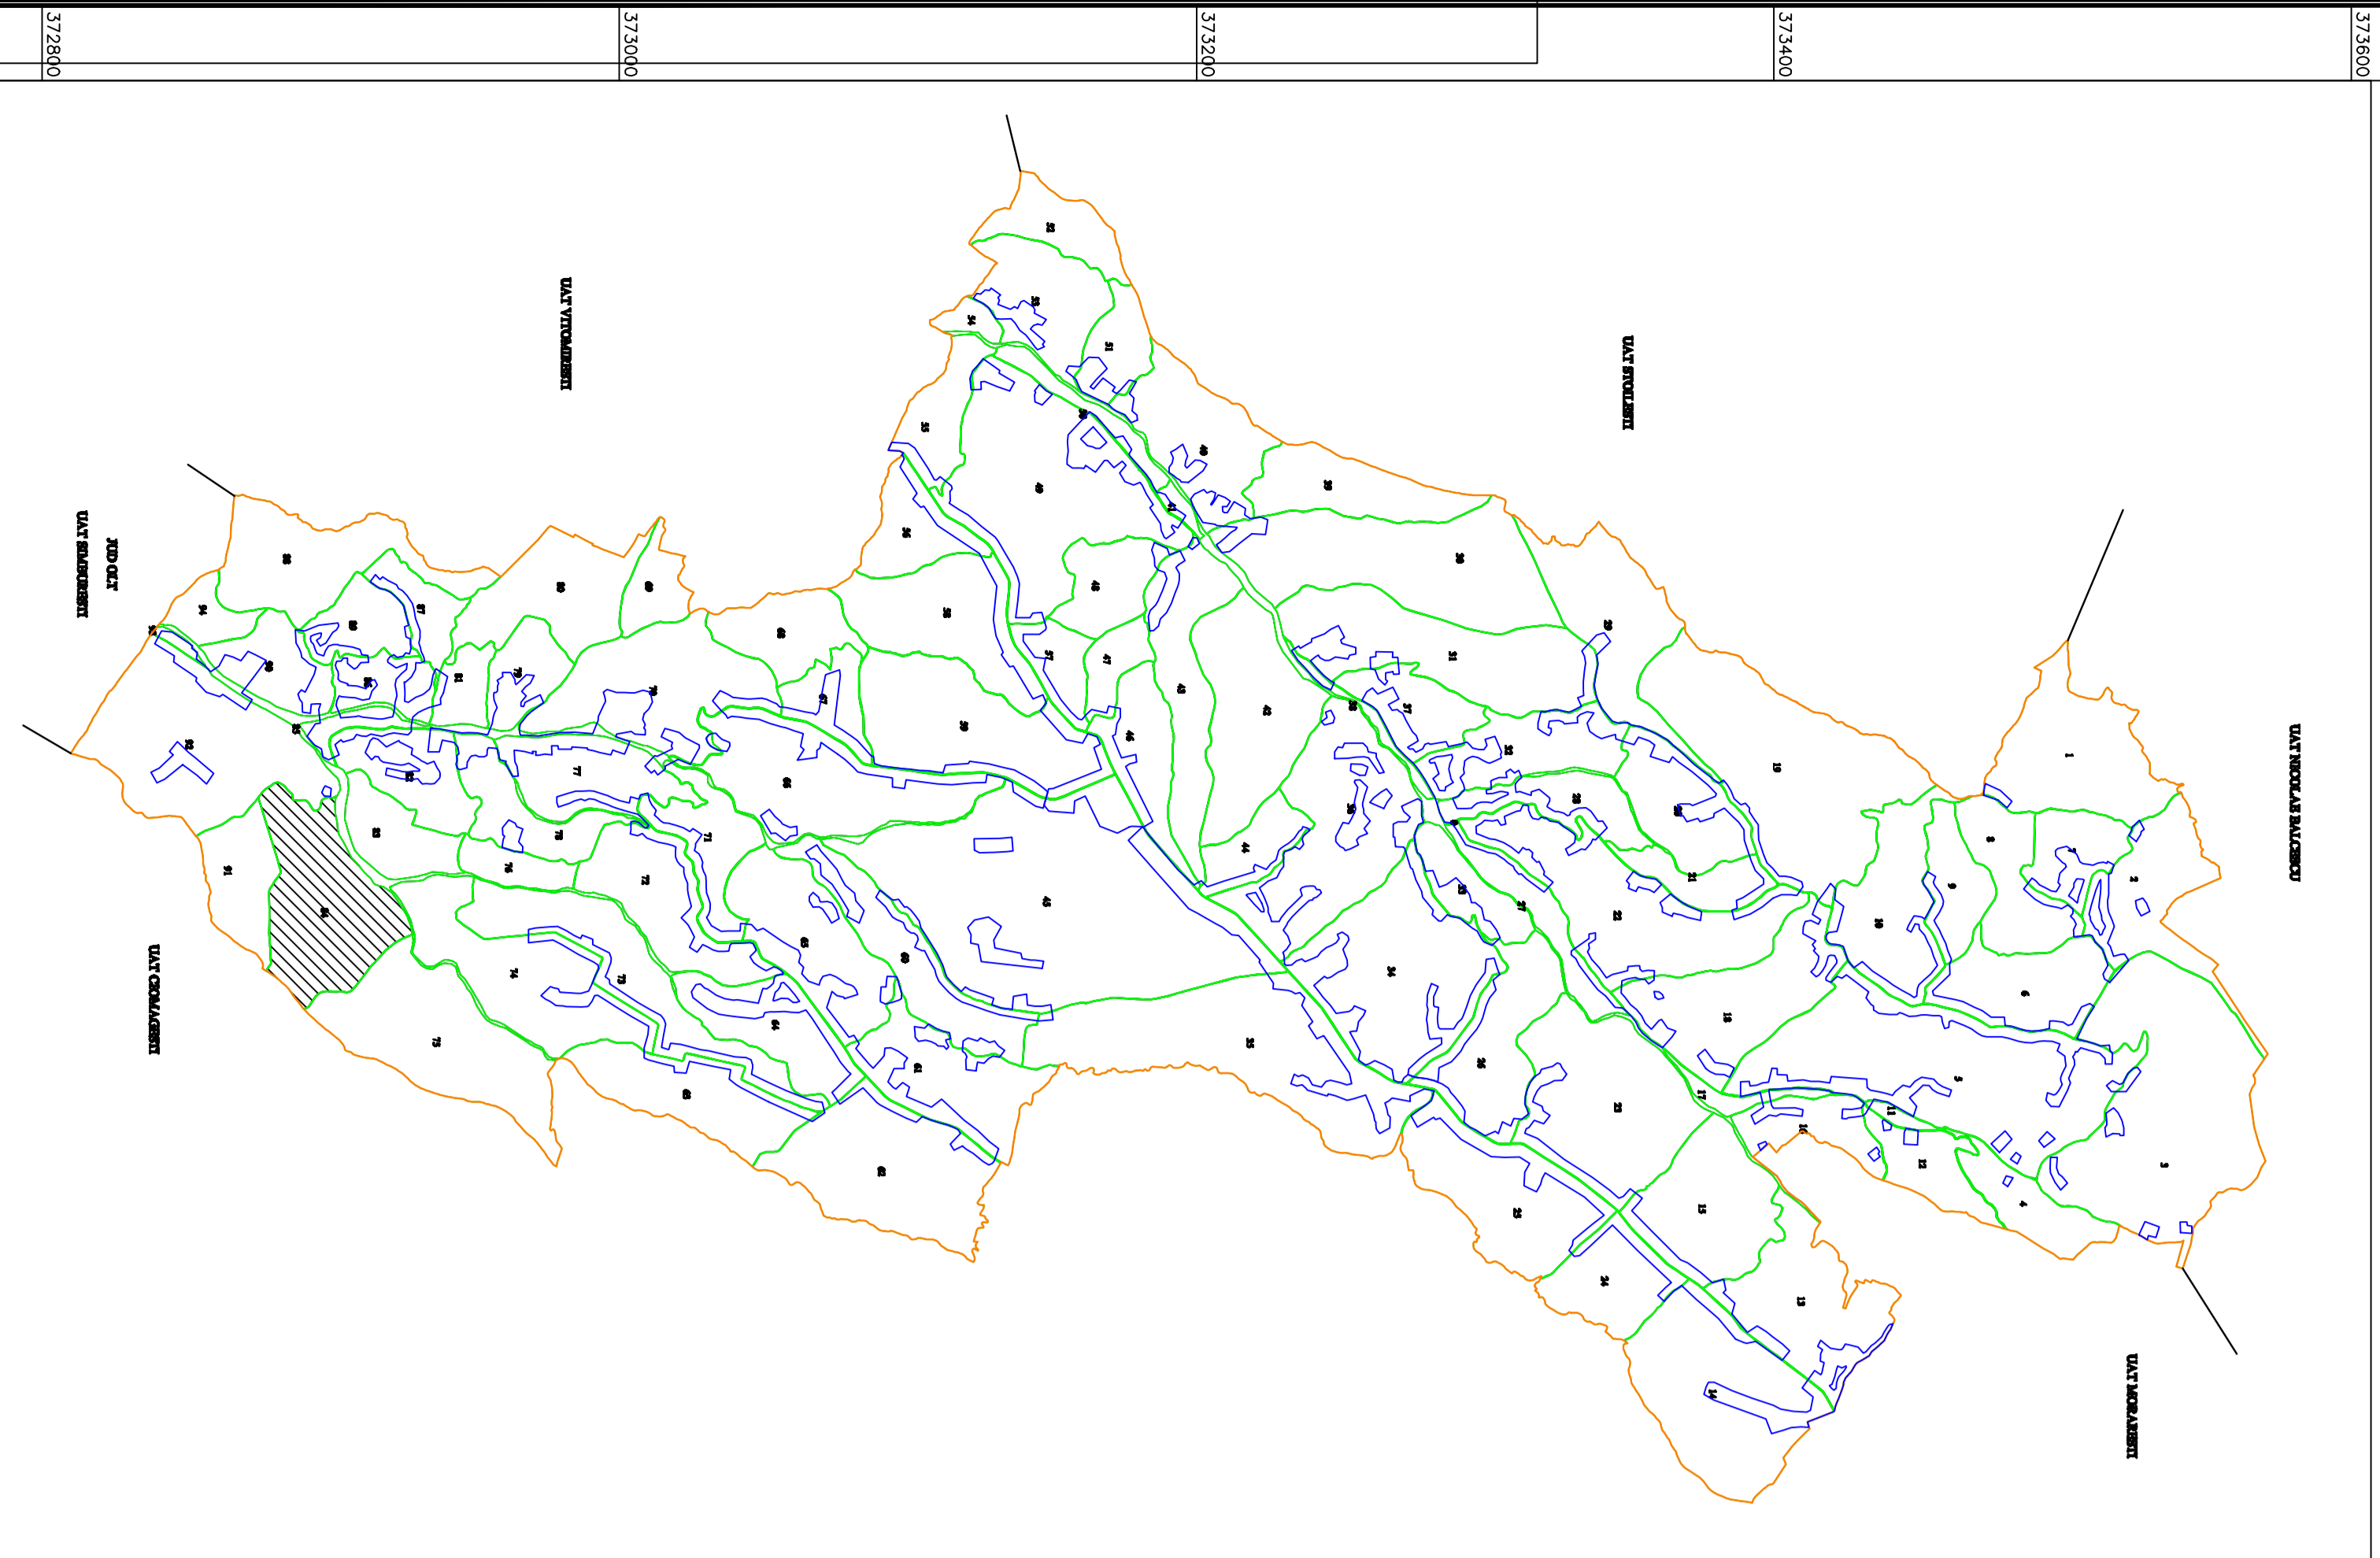

PLAN CADASTRAL
UAT Danicei, Judetul Valcea, Sector 84
Scara-1:2000, sistem de proiectie setree 70

- Legenda:**
- linia teritoriului administrativ
 - linia intravilan
 - linia sectorului cadastral
 - 84 numar sector cadastral
 - 160 identificator corp proprietate

Data intocmirii planului cadastral : 14.06.2019
Copie spre publicare

Executant:
Covrescu Dargos Bogdan