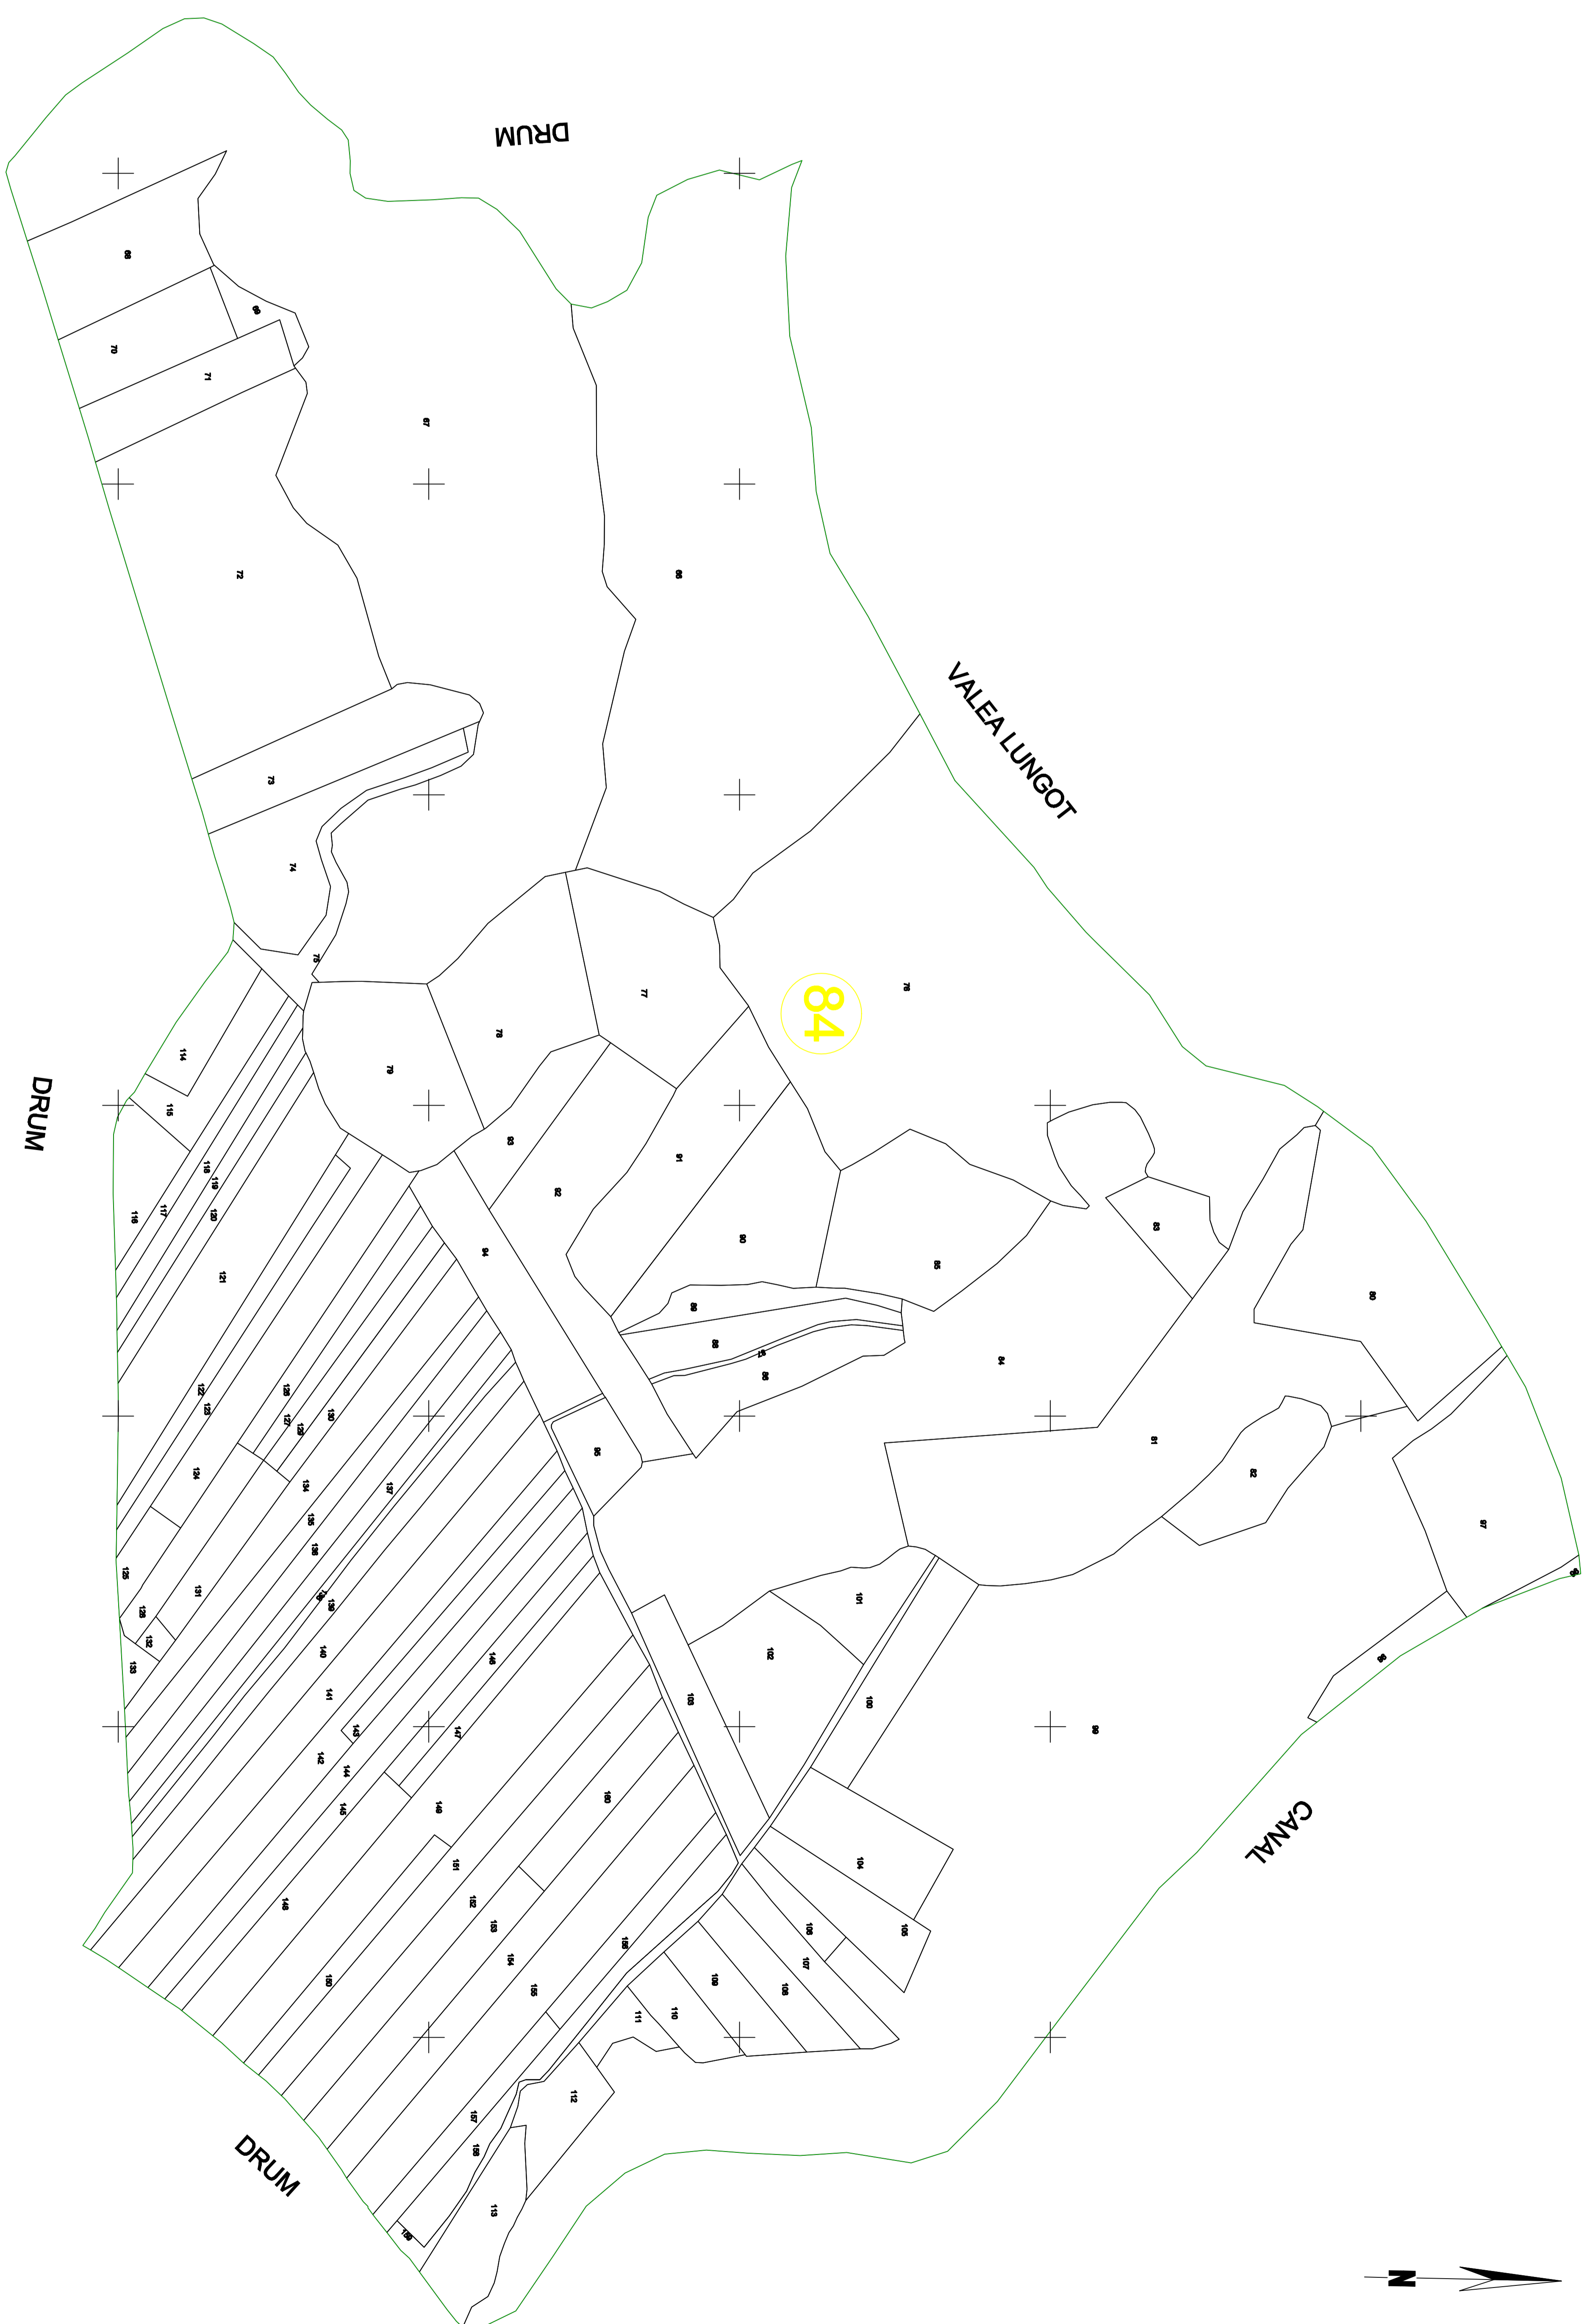

PLAN CADASTRAL
UAT Danicei, Judetul Valcea, Sector 84
Scara-1:2000, sistem de proiectie setree 70

- Legenda:**
- linia teritoriului administrativ
 - linia intravilan
 - linia sectorului cadastral
 - 84 numar sector cadastral
 - 160 identificator corp proprietate

Data intocmirii planului cadastral : 14.06.2019
Copie spre publicare

Executant:
Covrescu Dargos Bogdan