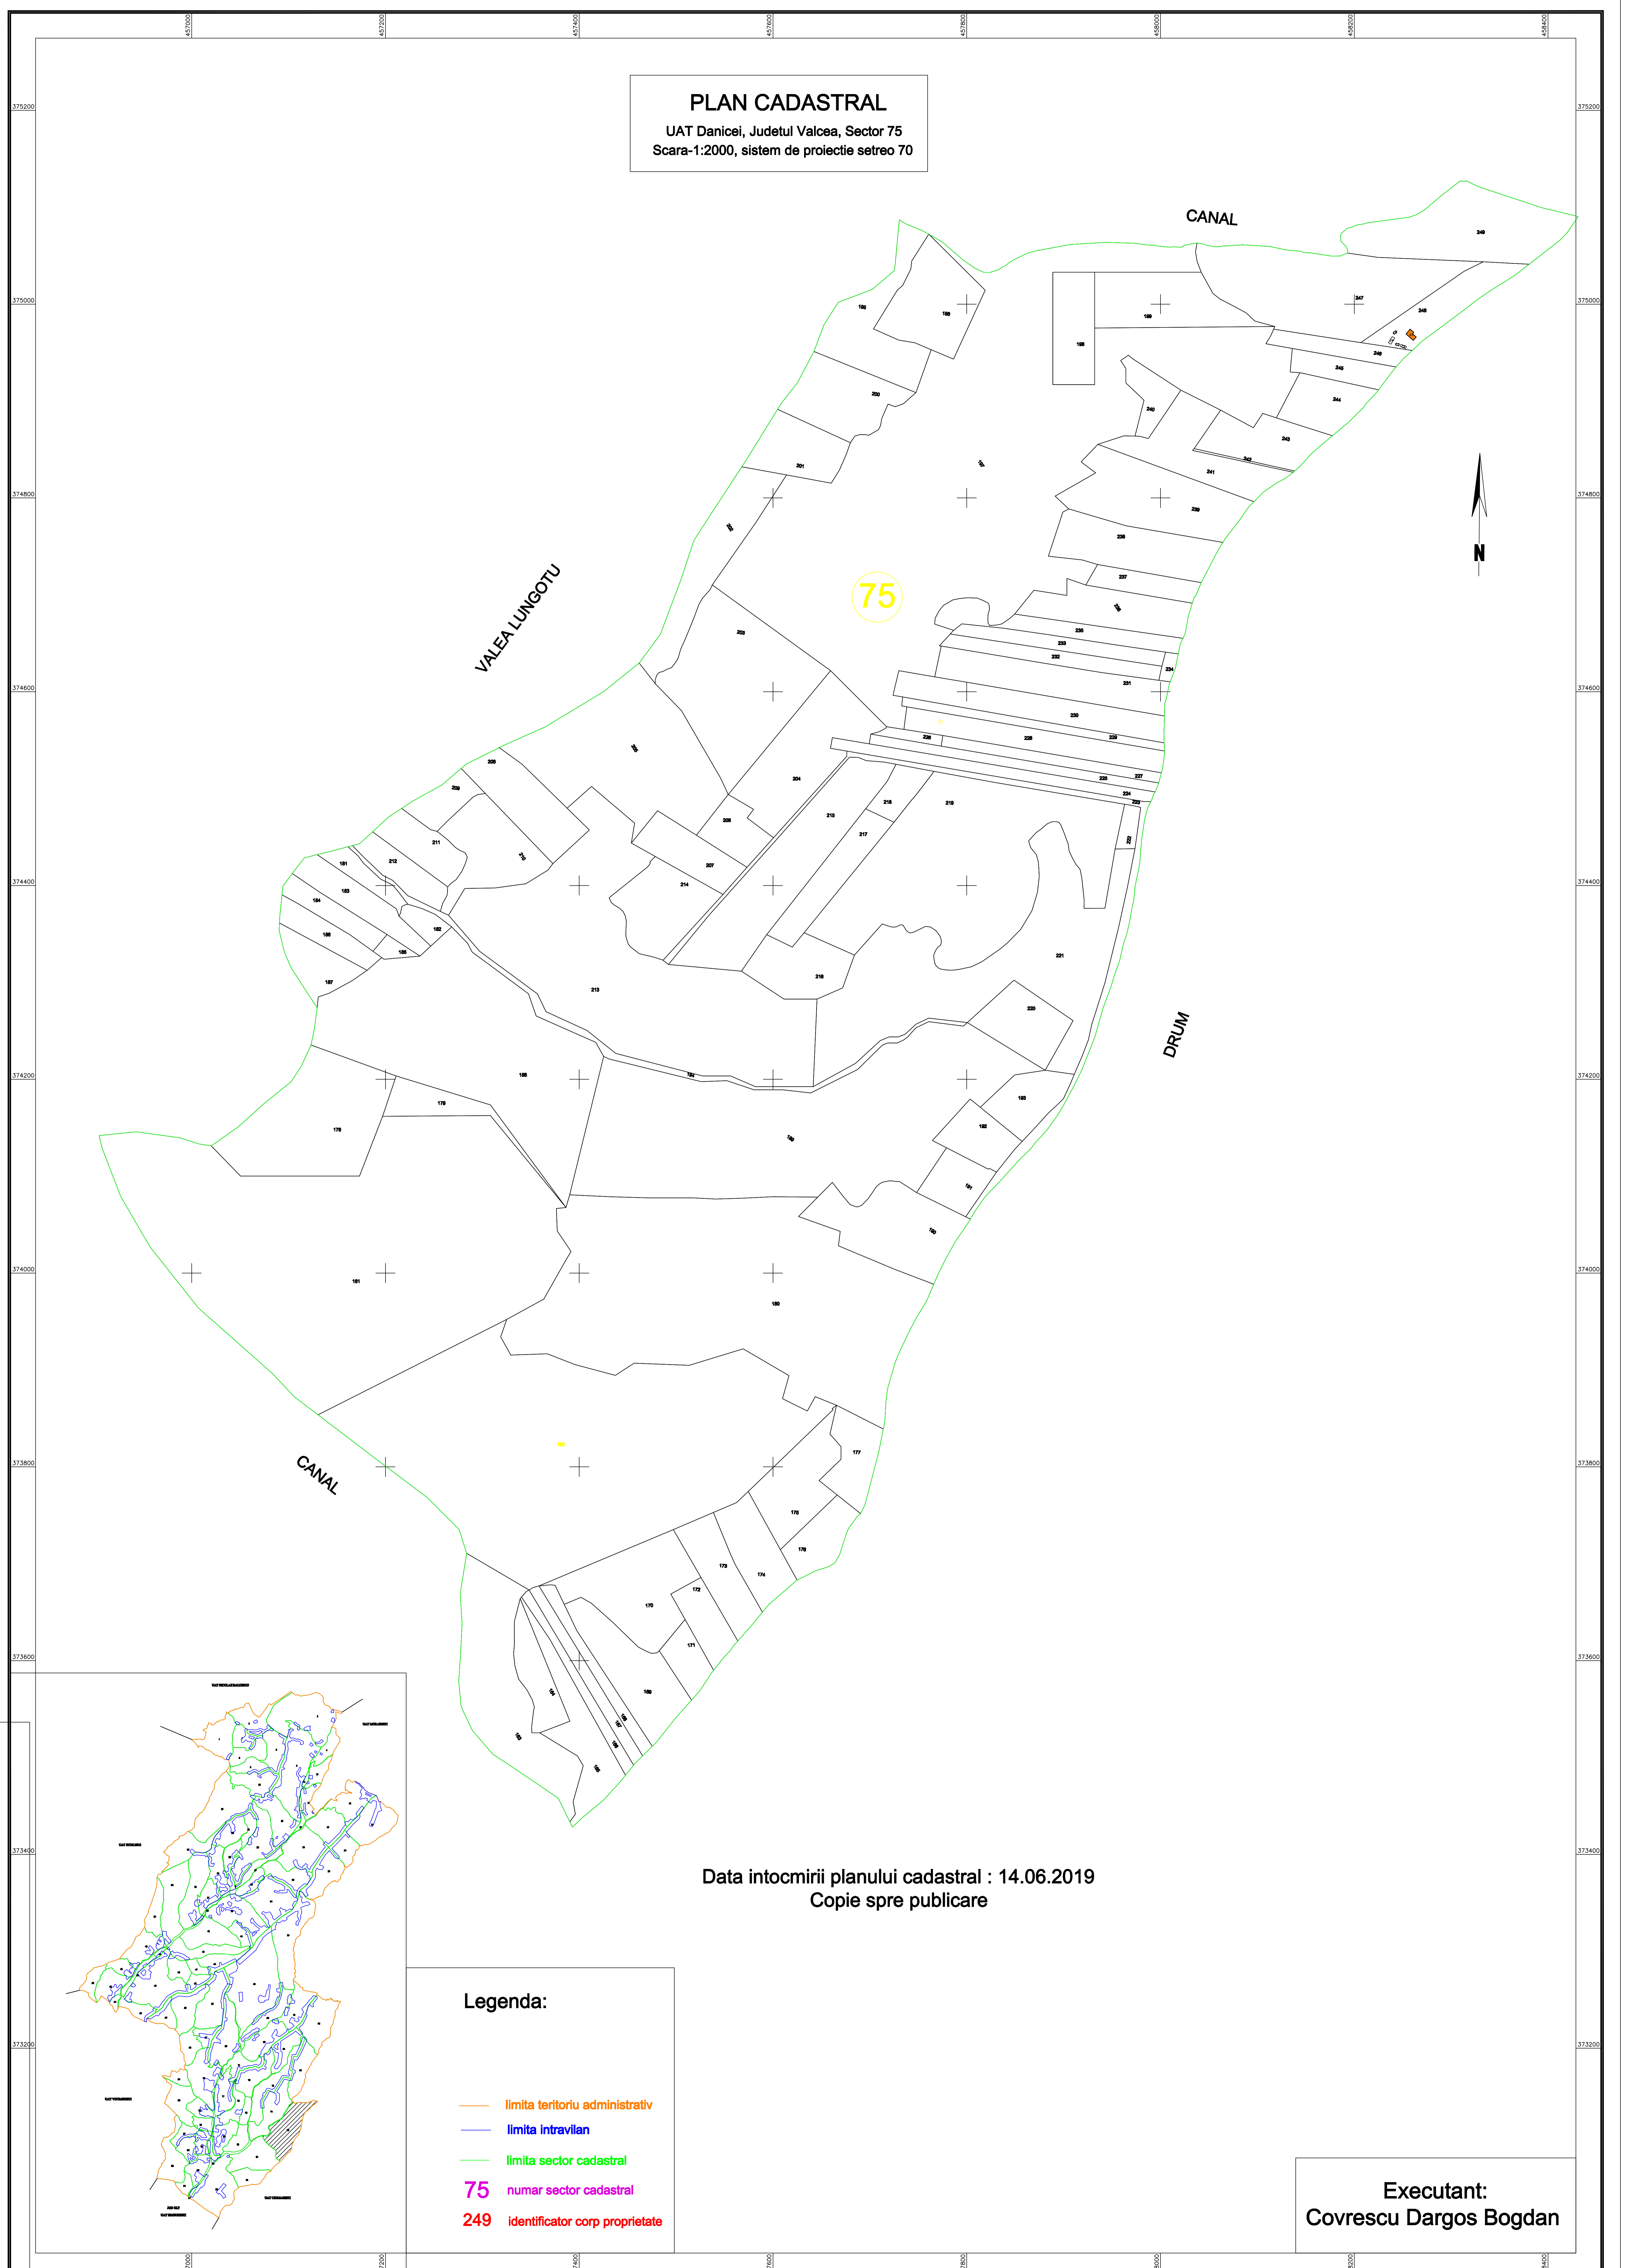

PLAN CADASTRAL
UAT Danicei, Judetul Valcea, Sector 75
Scara-1:2000, sistem de proiectie setreo 70

Data intocmirii planului cadastral : 14.06.2019
Copie spre publicare

Legenda:

- limita teritoriu administrativ
- limita intravilan
- limita sector cadastral
- 75 numar sector cadastral
- 249 identicator corp proprietate

Executant:
Covrescu Dargos Bogdan