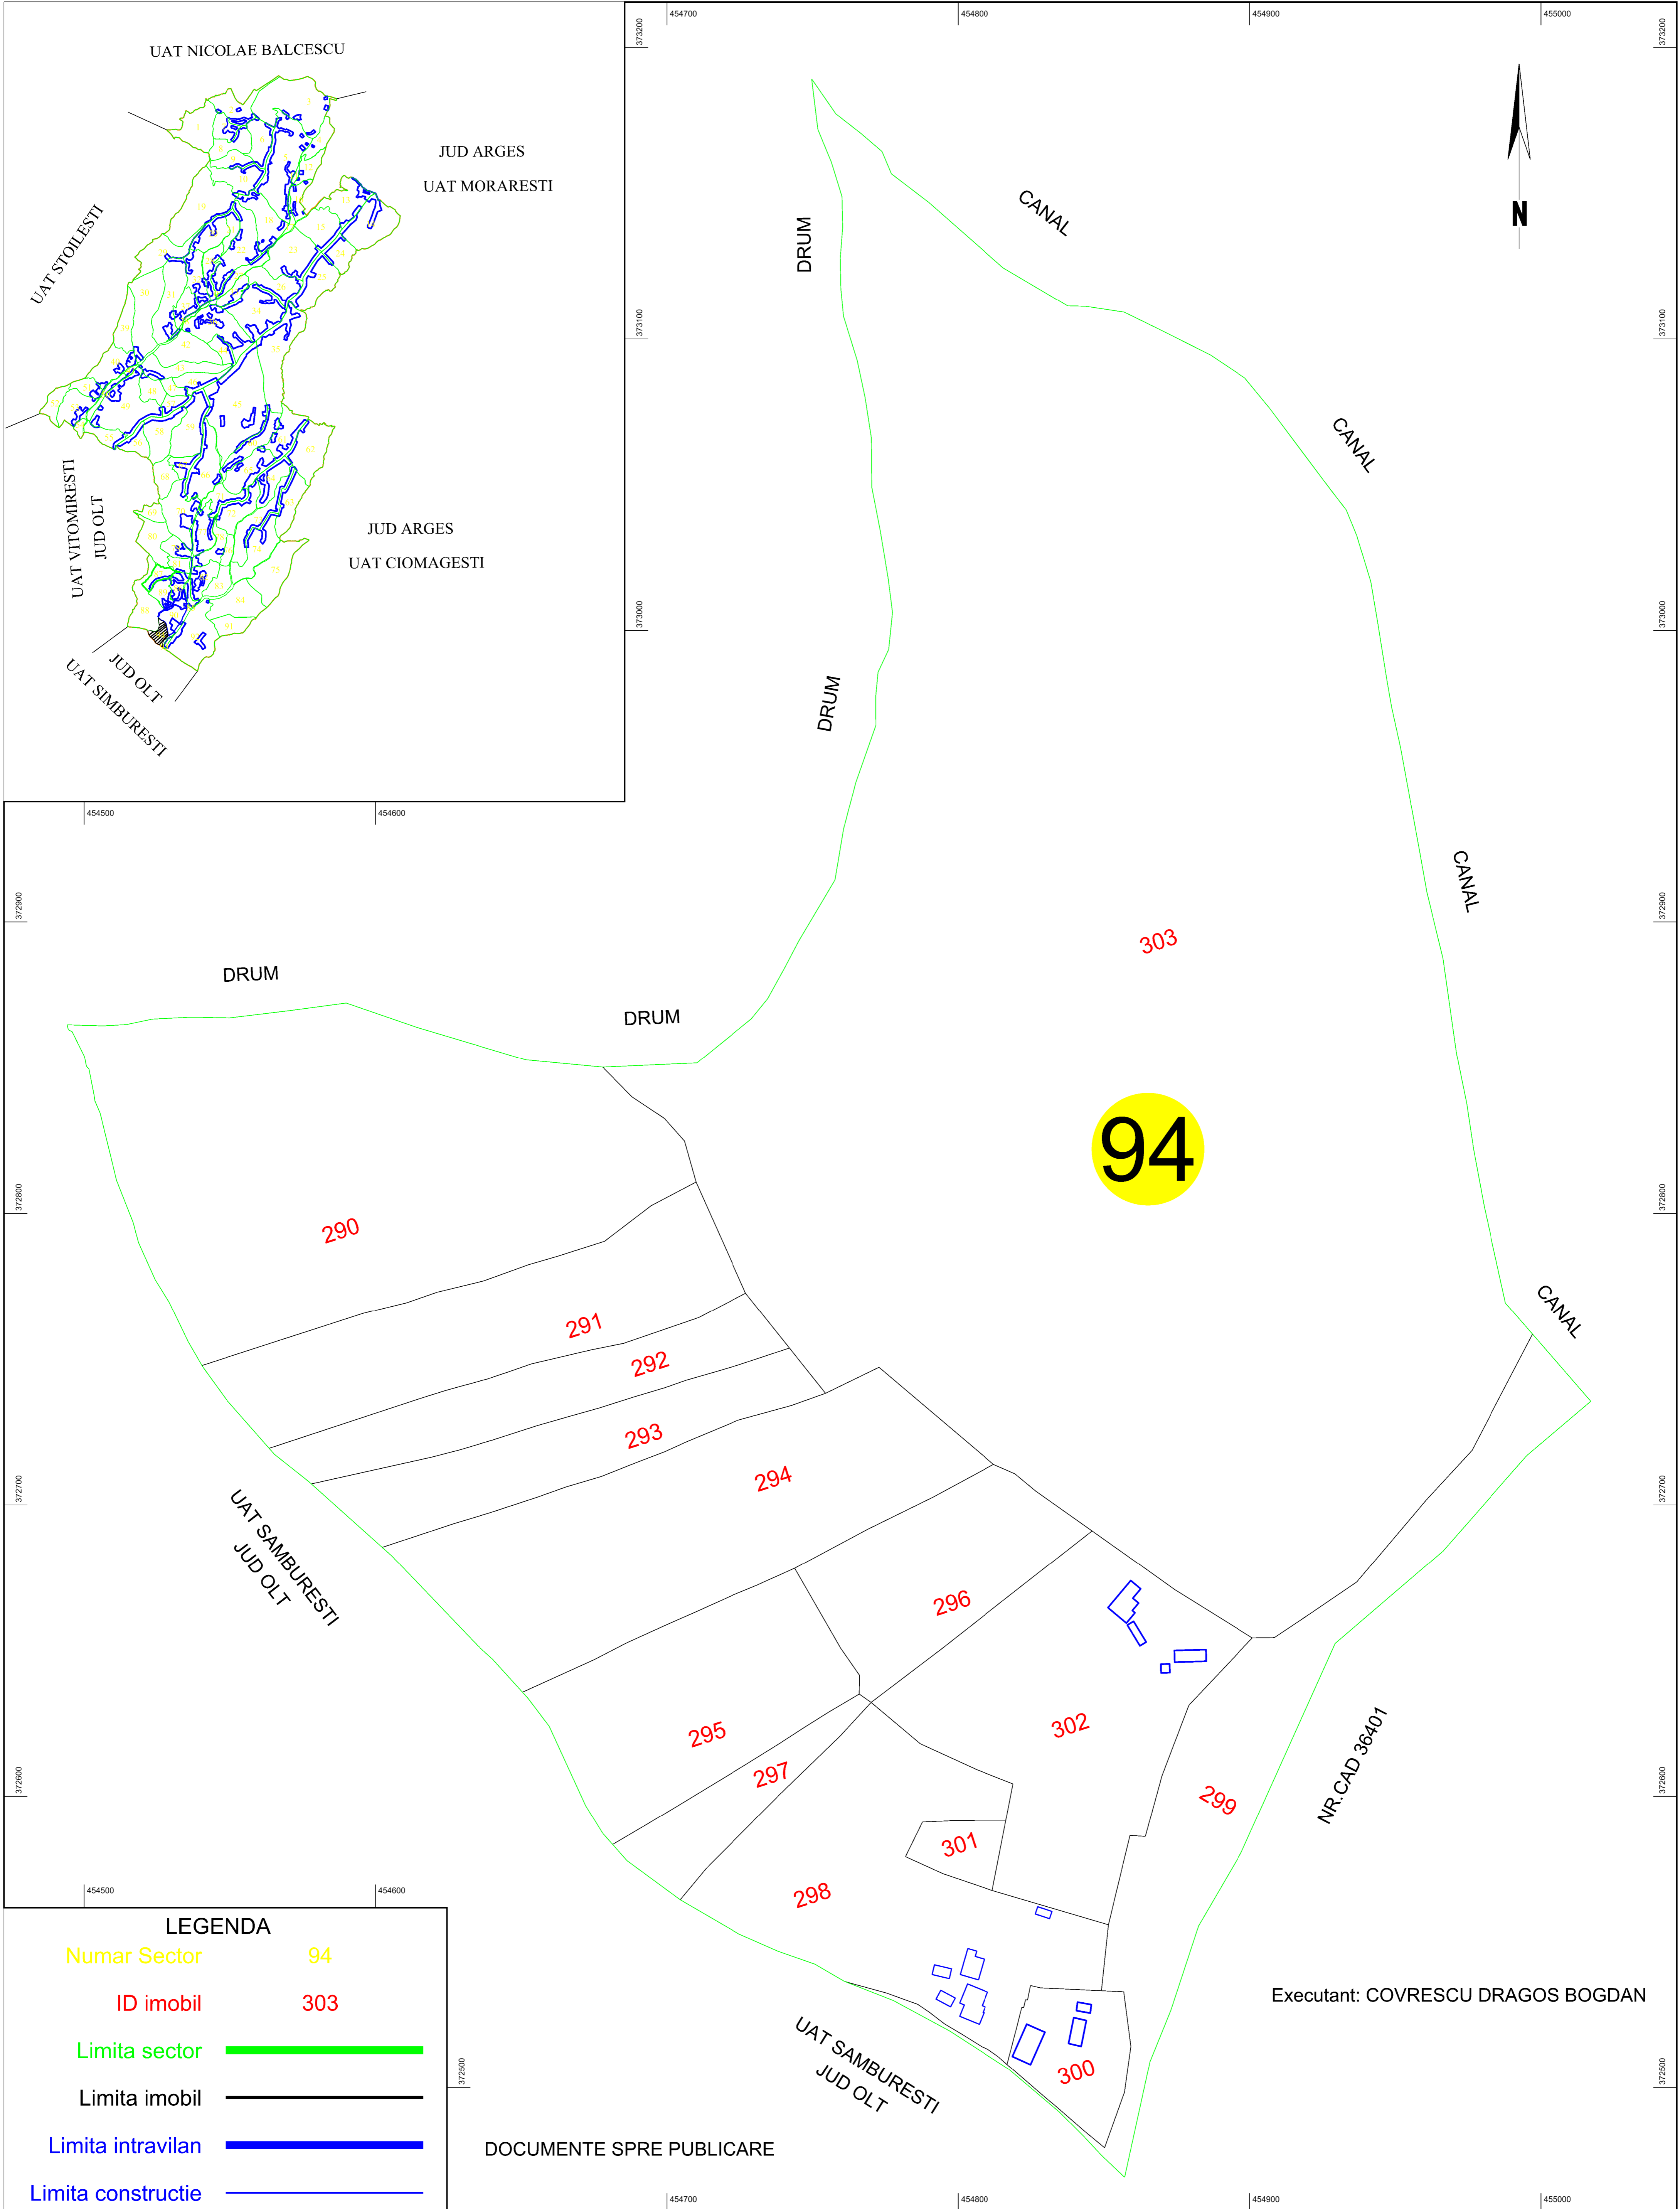

# PLAN CADASTRAL

UAT: Danicei, judetul: VALCEA, Sect. cad. 94, plansa 1  
 Scara 1:1000  
 Sistem de proiectie: stereografic 1970

LEGENDA	
Numar Sector	94
ID imobil	303
Limita sector	
Limita imobil	
Limita intravilan	
Limita constructie	

DOCUMENTE SPRE PUBLICARE

Executant: COVRESCU DRAGOS BOGDAN

NR. CAD 36401