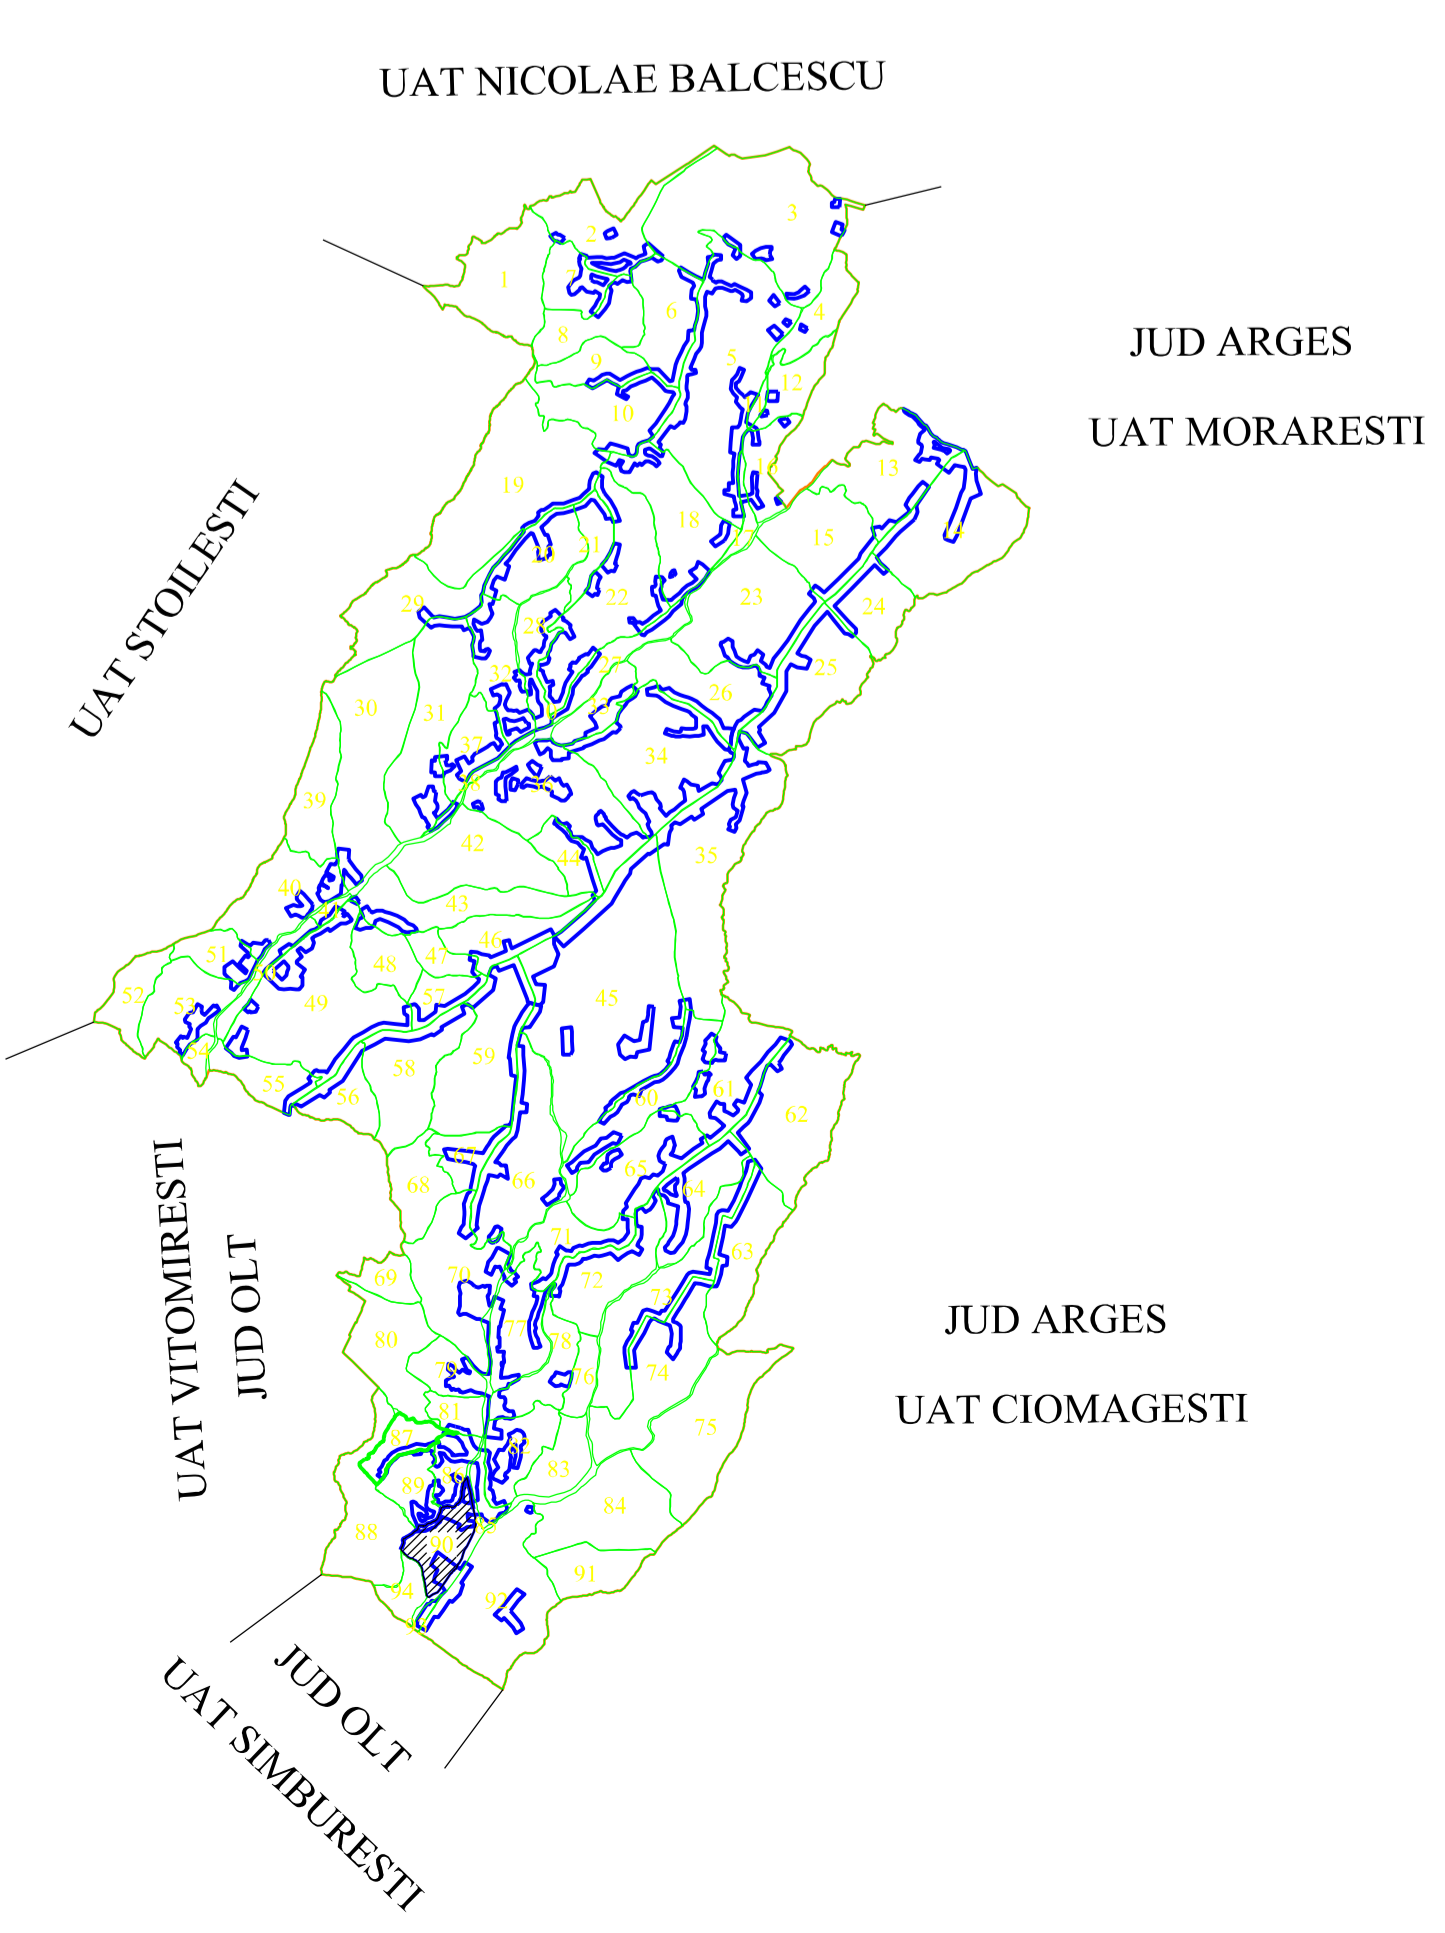

PLAN CADASTRAL
 UAT: Danicei, judetul: VALCEA, Sect. cad. 90, plansa 1
 Scara 1:1000
 Sistem de proiectie: stereografic 1970

NR. CAD. 36388

NR. CAD. 36388

NR. CAD. 36401

NR. CAD. 36401

NR. CAD. 36401

Executant: COVRESCU DRAGOS BOGDAN

LEGENDA	
Numar Sector	90
ID imobil	345
Limita sector	
Limita imobil	
Limita intravilan	
Limita constructie	