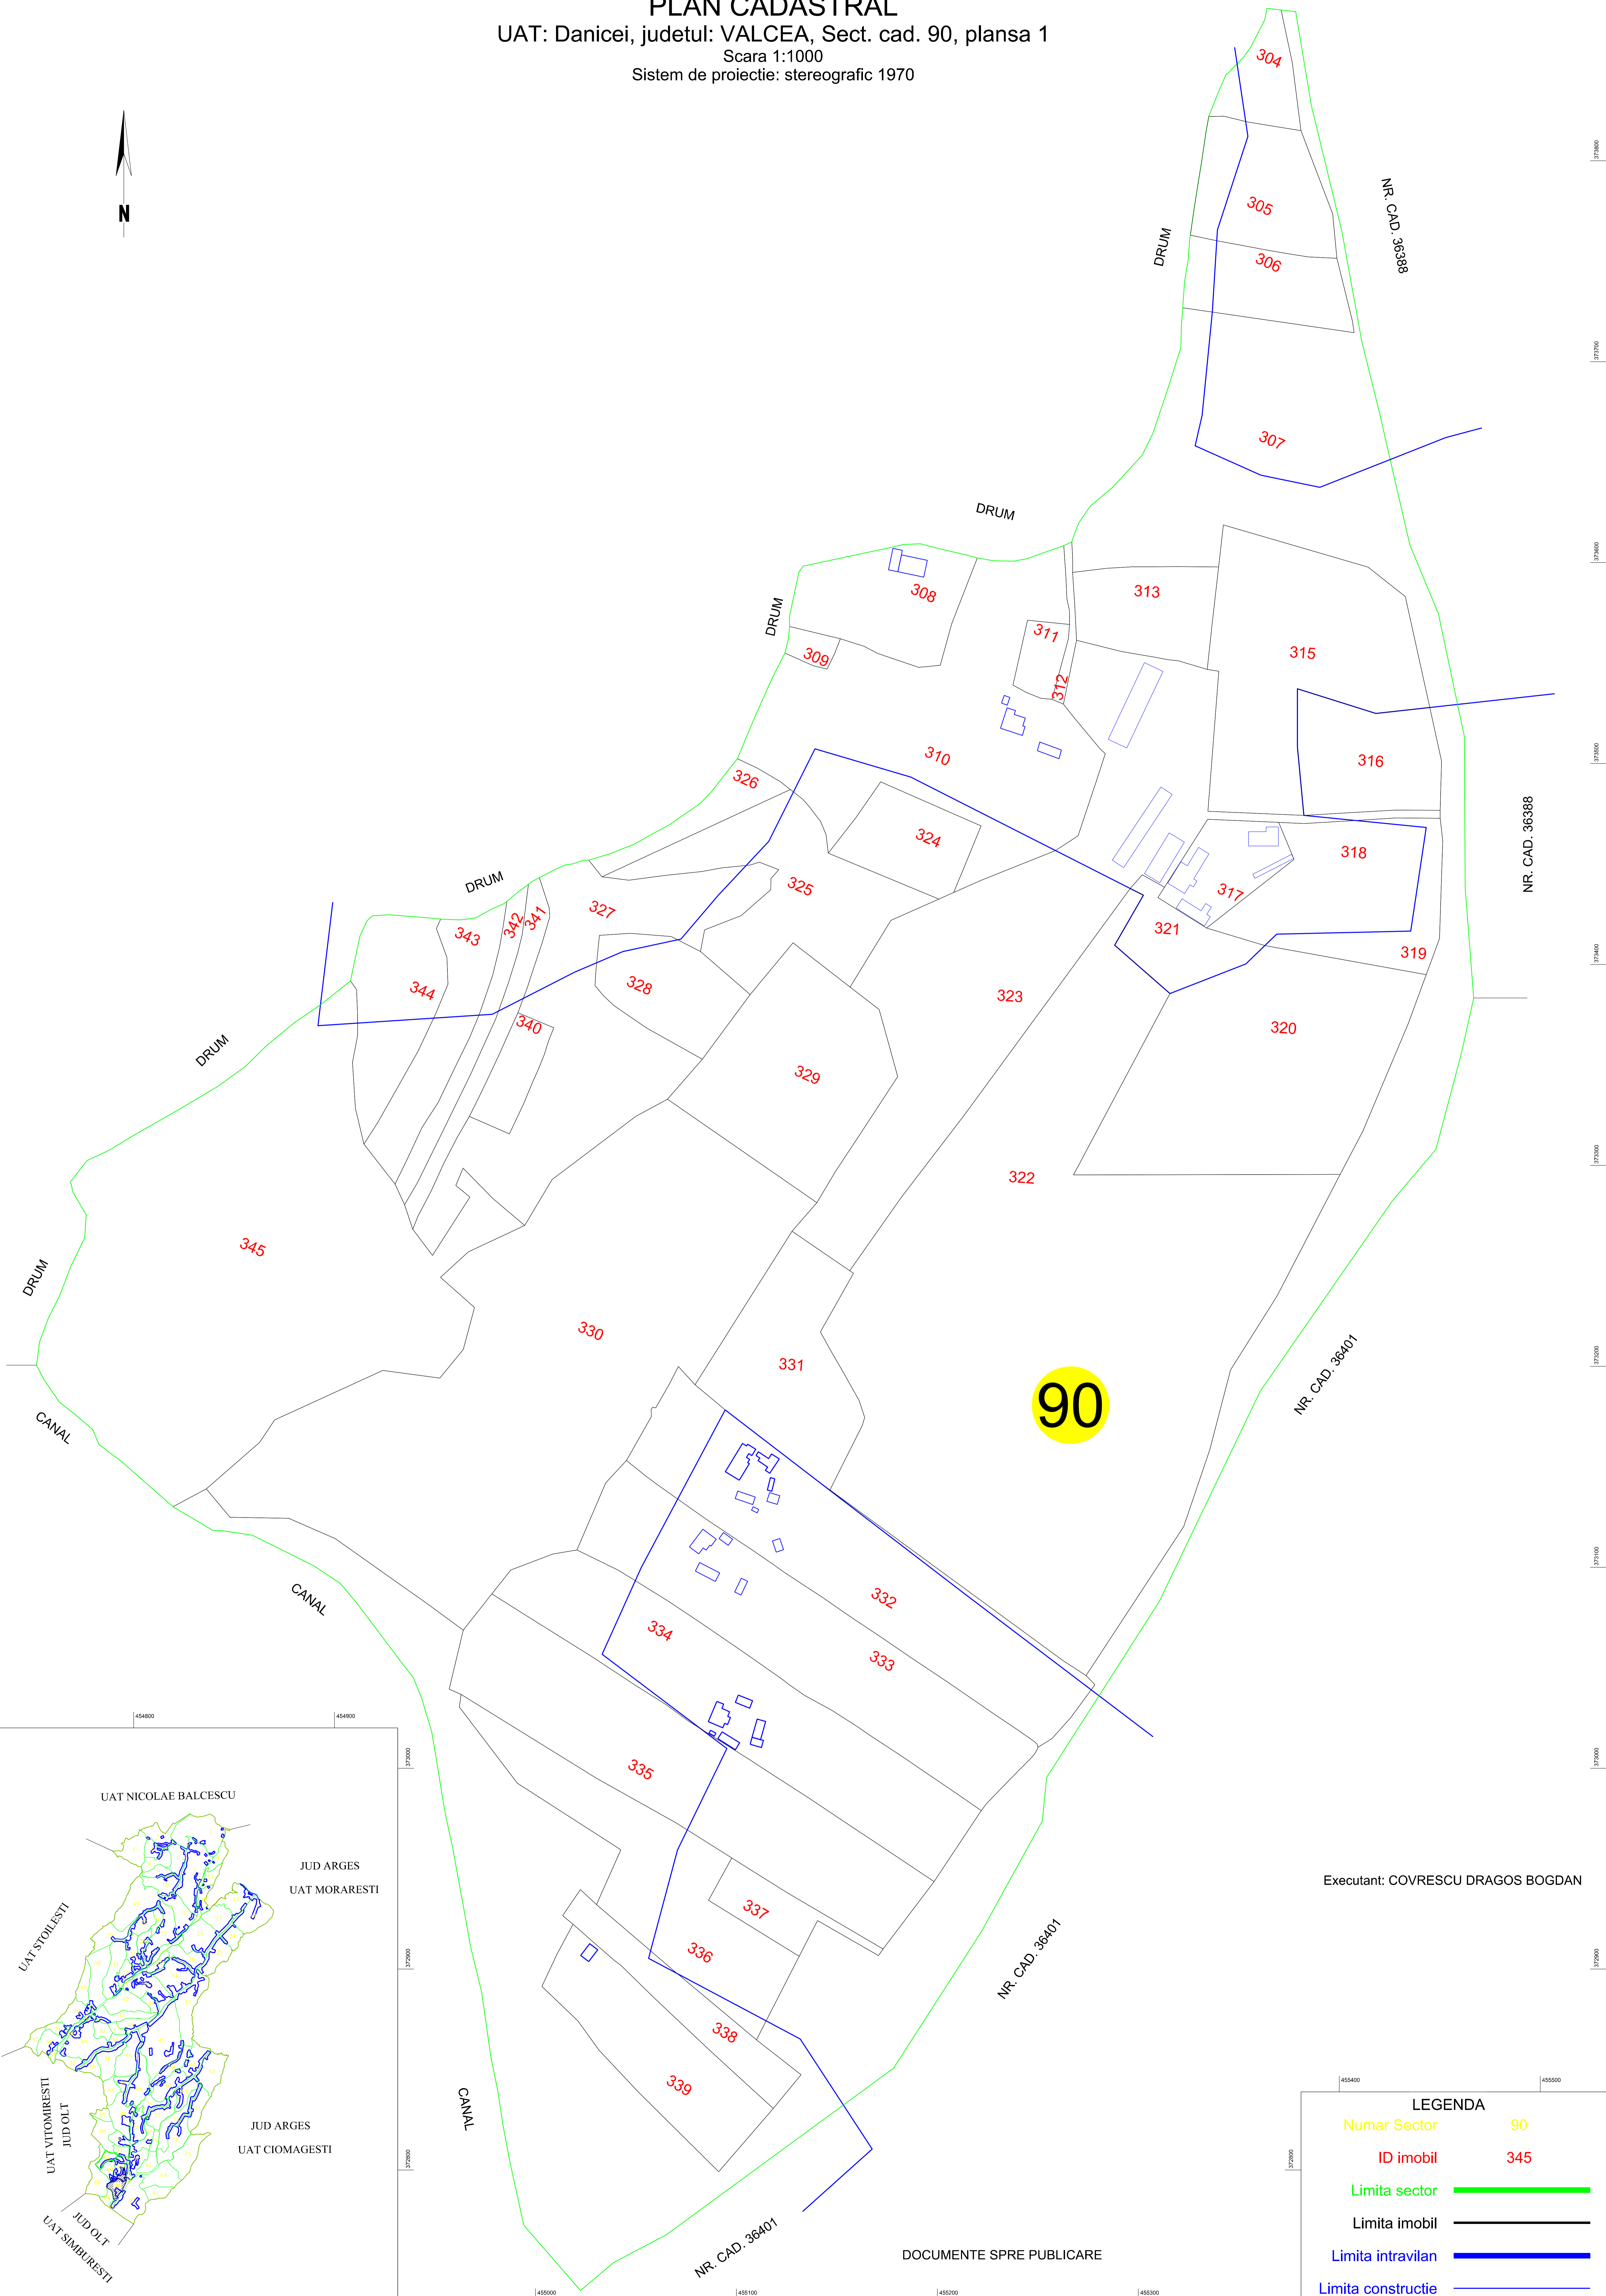

PLAN CADASTRAL
 UAT: Danicei, judetul: VALCEA, Sect. cad. 90, plansa 1
 Scara 1:1000
 Sistem de proiectie: stereografic 1970

NR. CAD. 36388

NR. CAD. 36388

NR. CAD. 36401

NR. CAD. 36401

NR. CAD. 36401

Executant: COVRESCU DRAGOS BOGDAN

LEGENDA	
Numar Sector	90
ID imobil	345
Limita sector	
Limita imobil	
Limita intravilan	
Limita constructie	