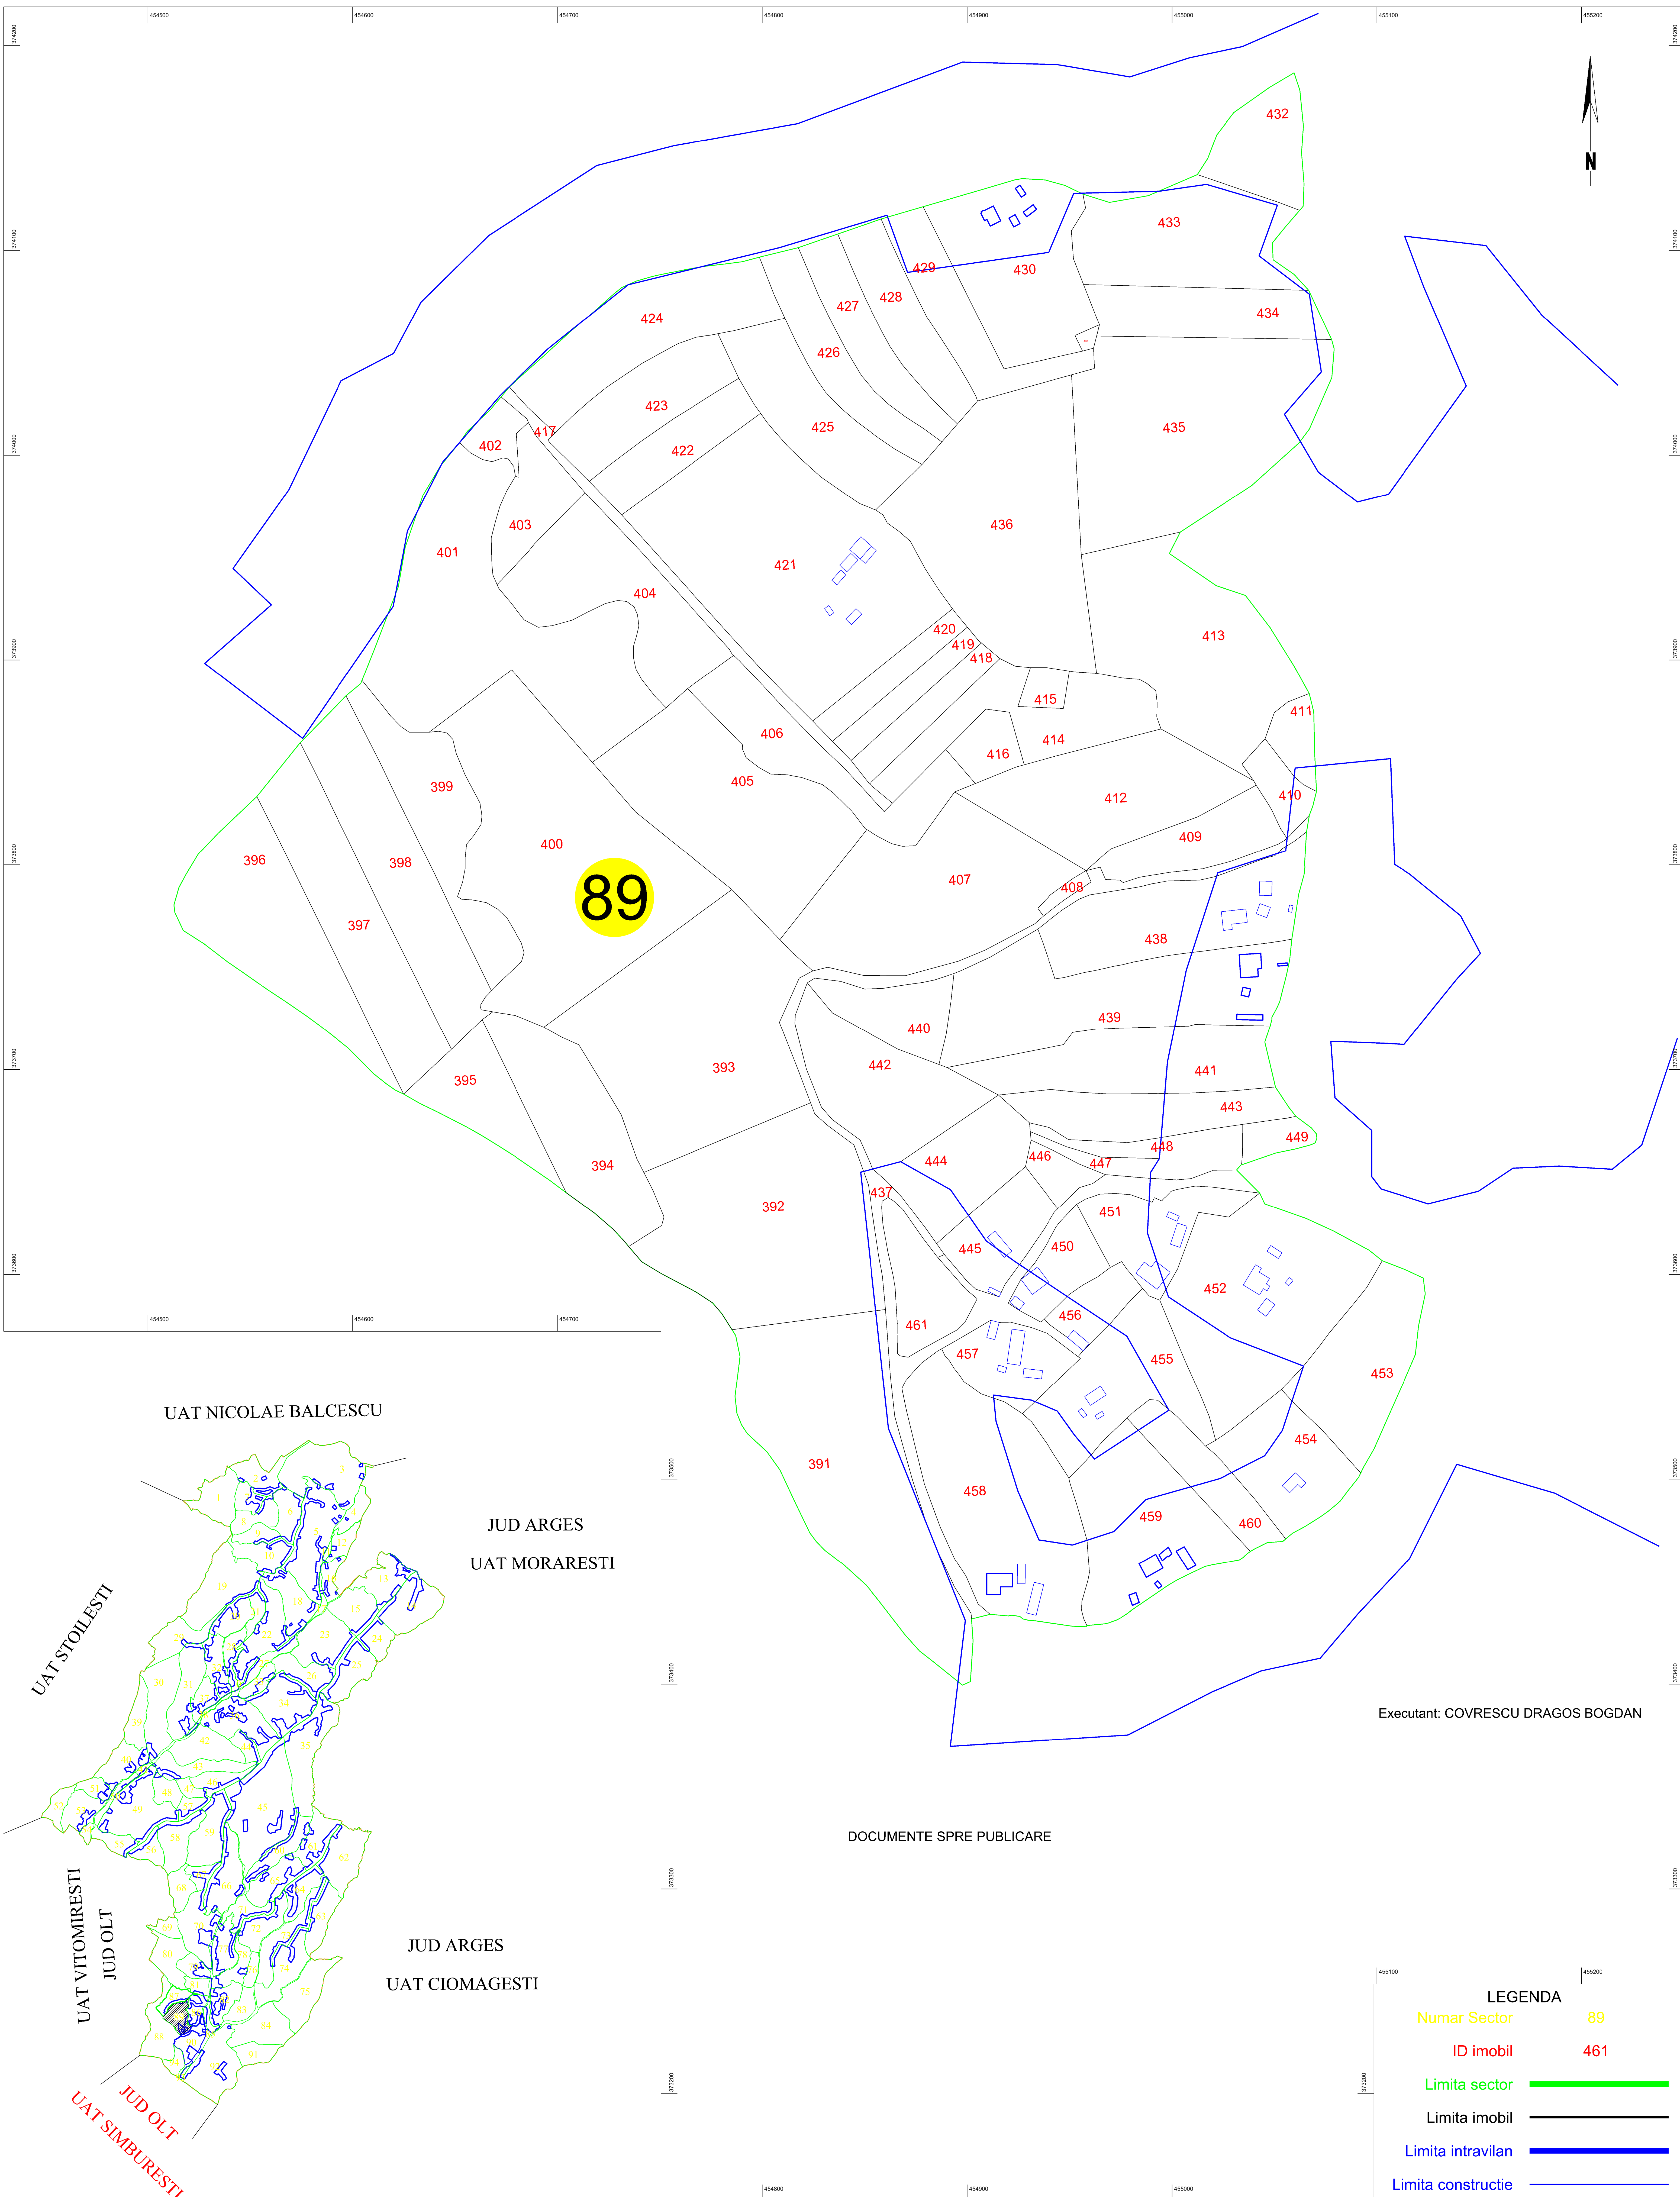

PLAN CADASTRAL
 UAT: Danicei, judetul: VALCEA, Sect. cad. 89, plansa 1
 Scara 1:1000
 Sistem de proiectie: stereografic 1970

UAT NICOLAE BALCESCU

JUD ARGES
 UAT MORARESTI

UAT STOILESTI

UAT VITOMIRESTI
 JUD OLT

JUD ARGES
 UAT CIOMAGESTI

JUD OLT
 UAT SIMBURESTI

Executant: COVRESCU DRAGOS BOGDAN

DOCUMENTE SPRE PUBLICARE

LEGENDA	
Numar Sector	89
ID imobil	461
Limita sector	
Limita imobil	
Limita intravilan	
Limita constructie	