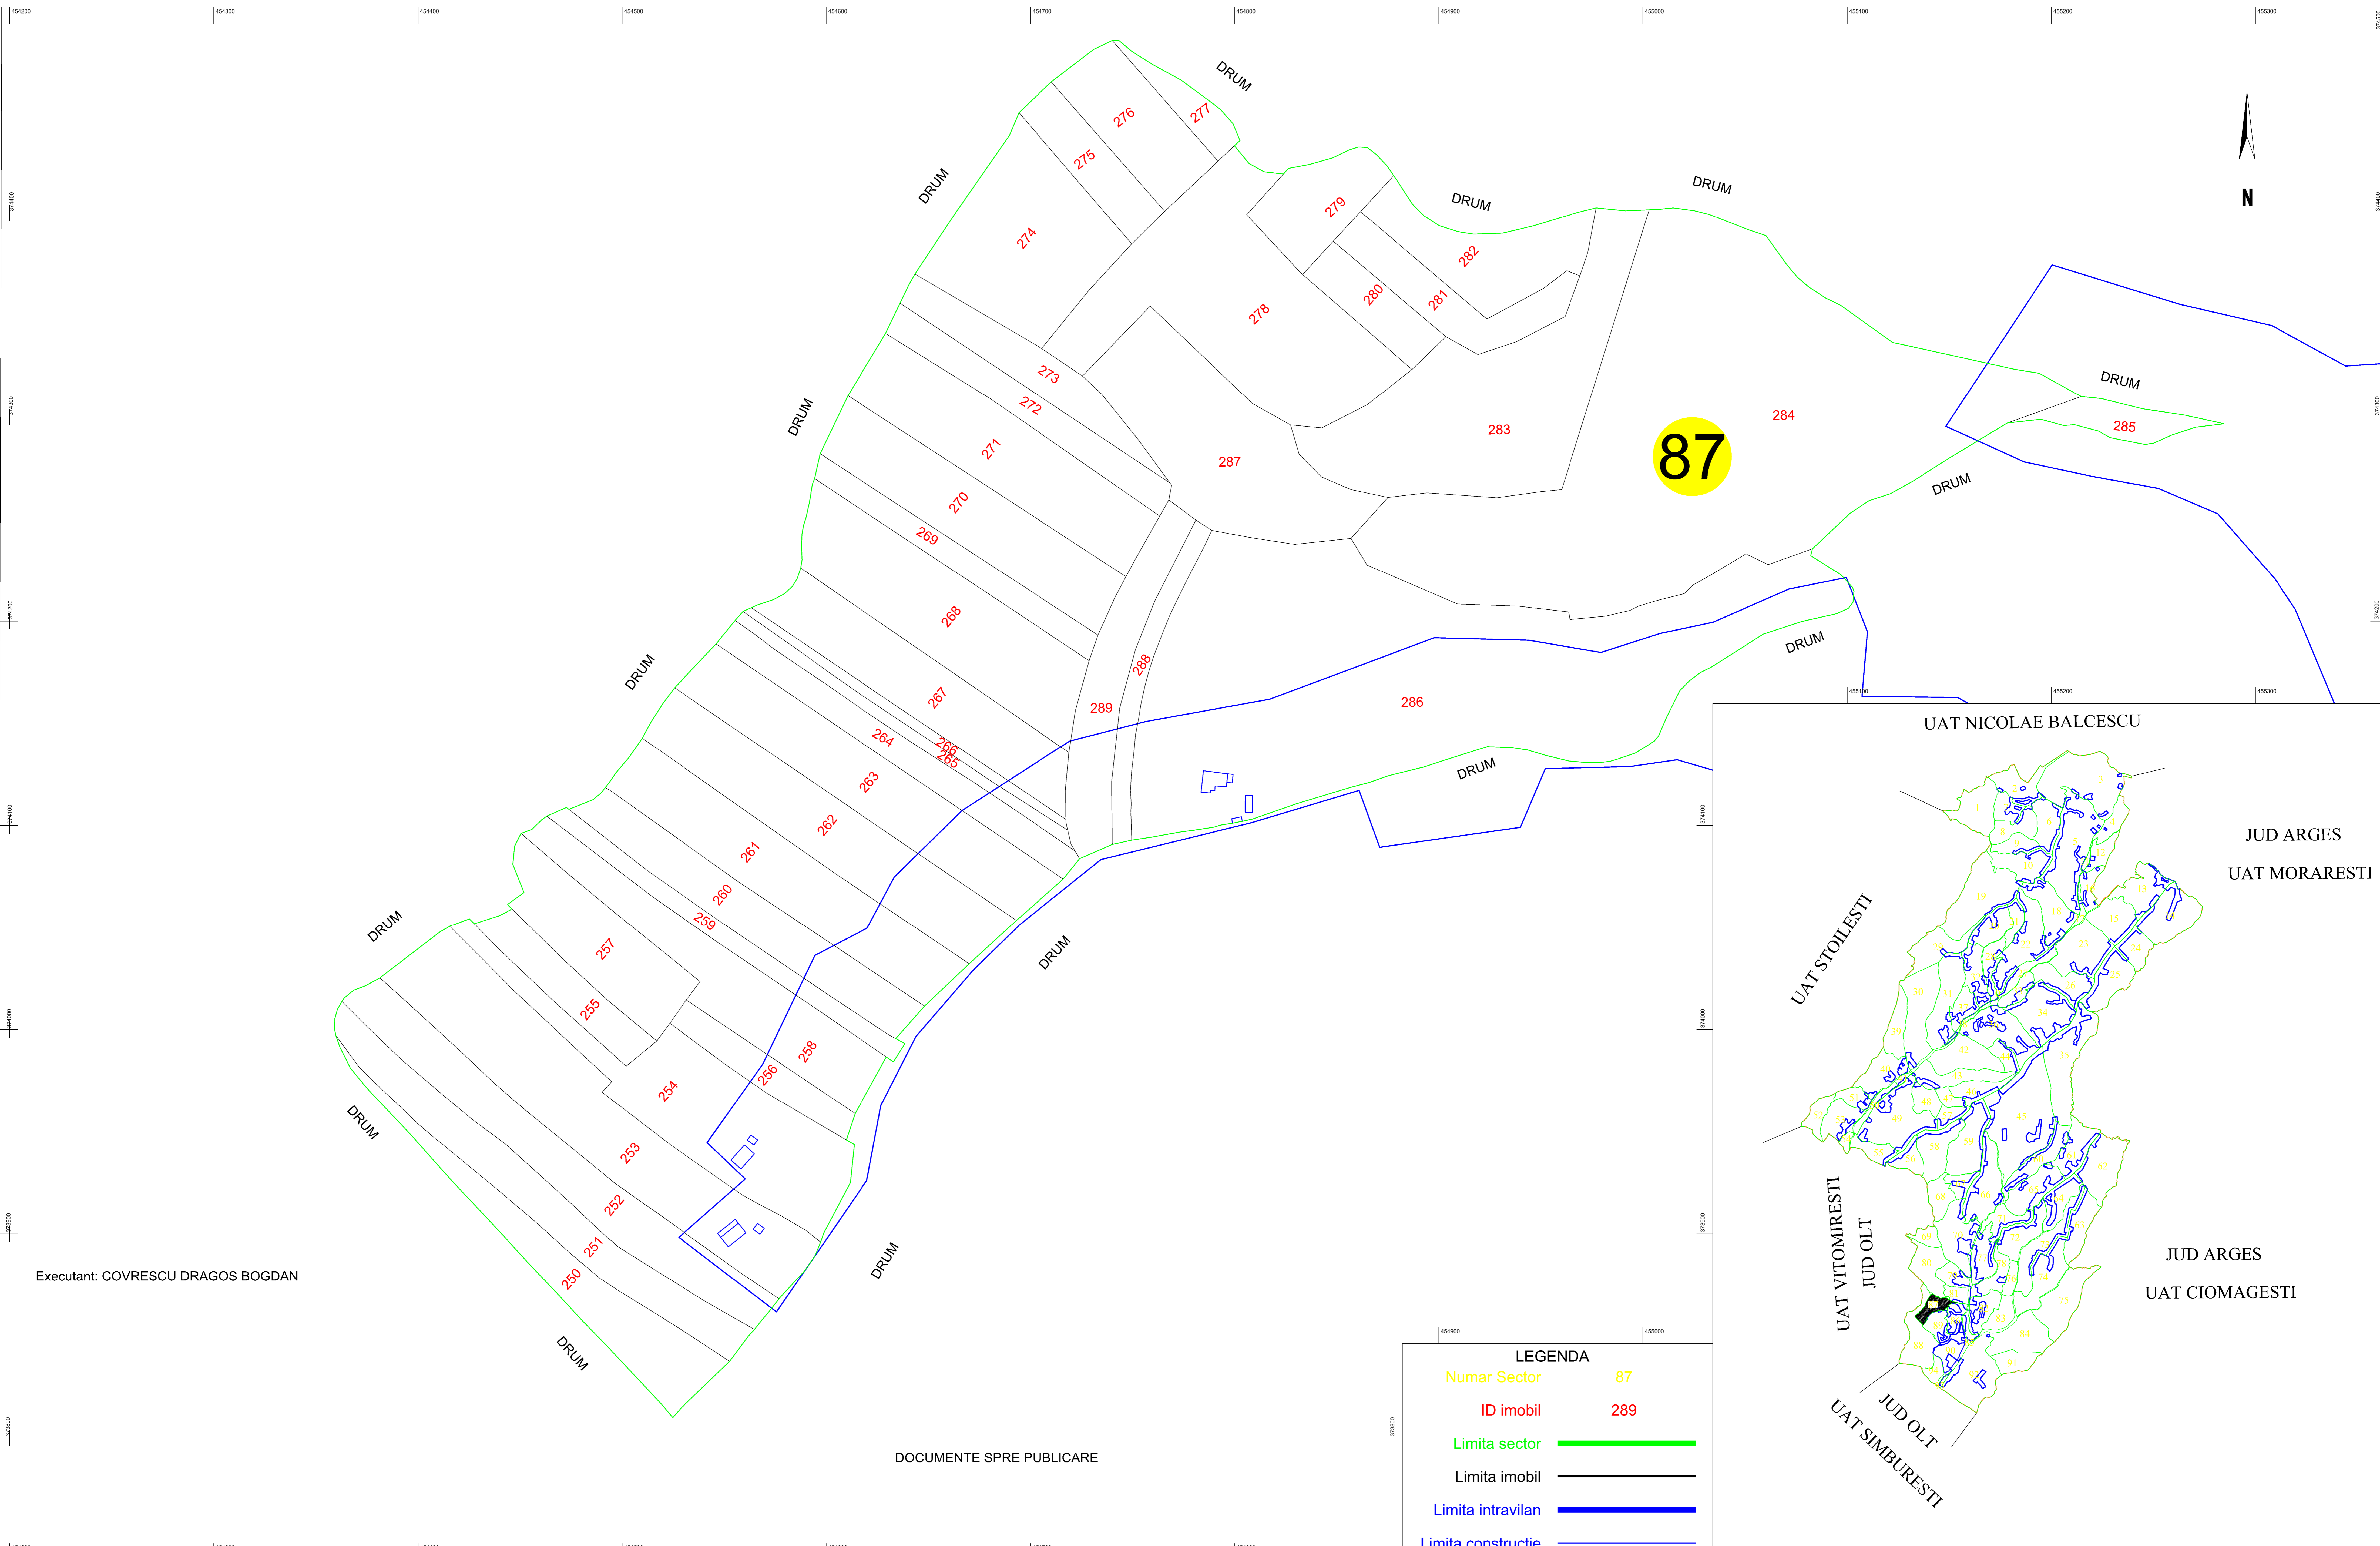

**PLAN CADASTRAL**  
 UAT: Danicei, judetul: VALCEA, Sect. cad. 87, plansa 1  
 Scara 1:1000  
 Sistem de proiectie: stereografic 1970

Executant: COVRESCU DRAGOS BOGDAN

DOCUMENTE SPRE PUBLICARE

LEGENDA	
Numar Sector	87
ID imobil	289
Limita sector	
Limita imobil	
Limita intravilan	
Limita constructie	