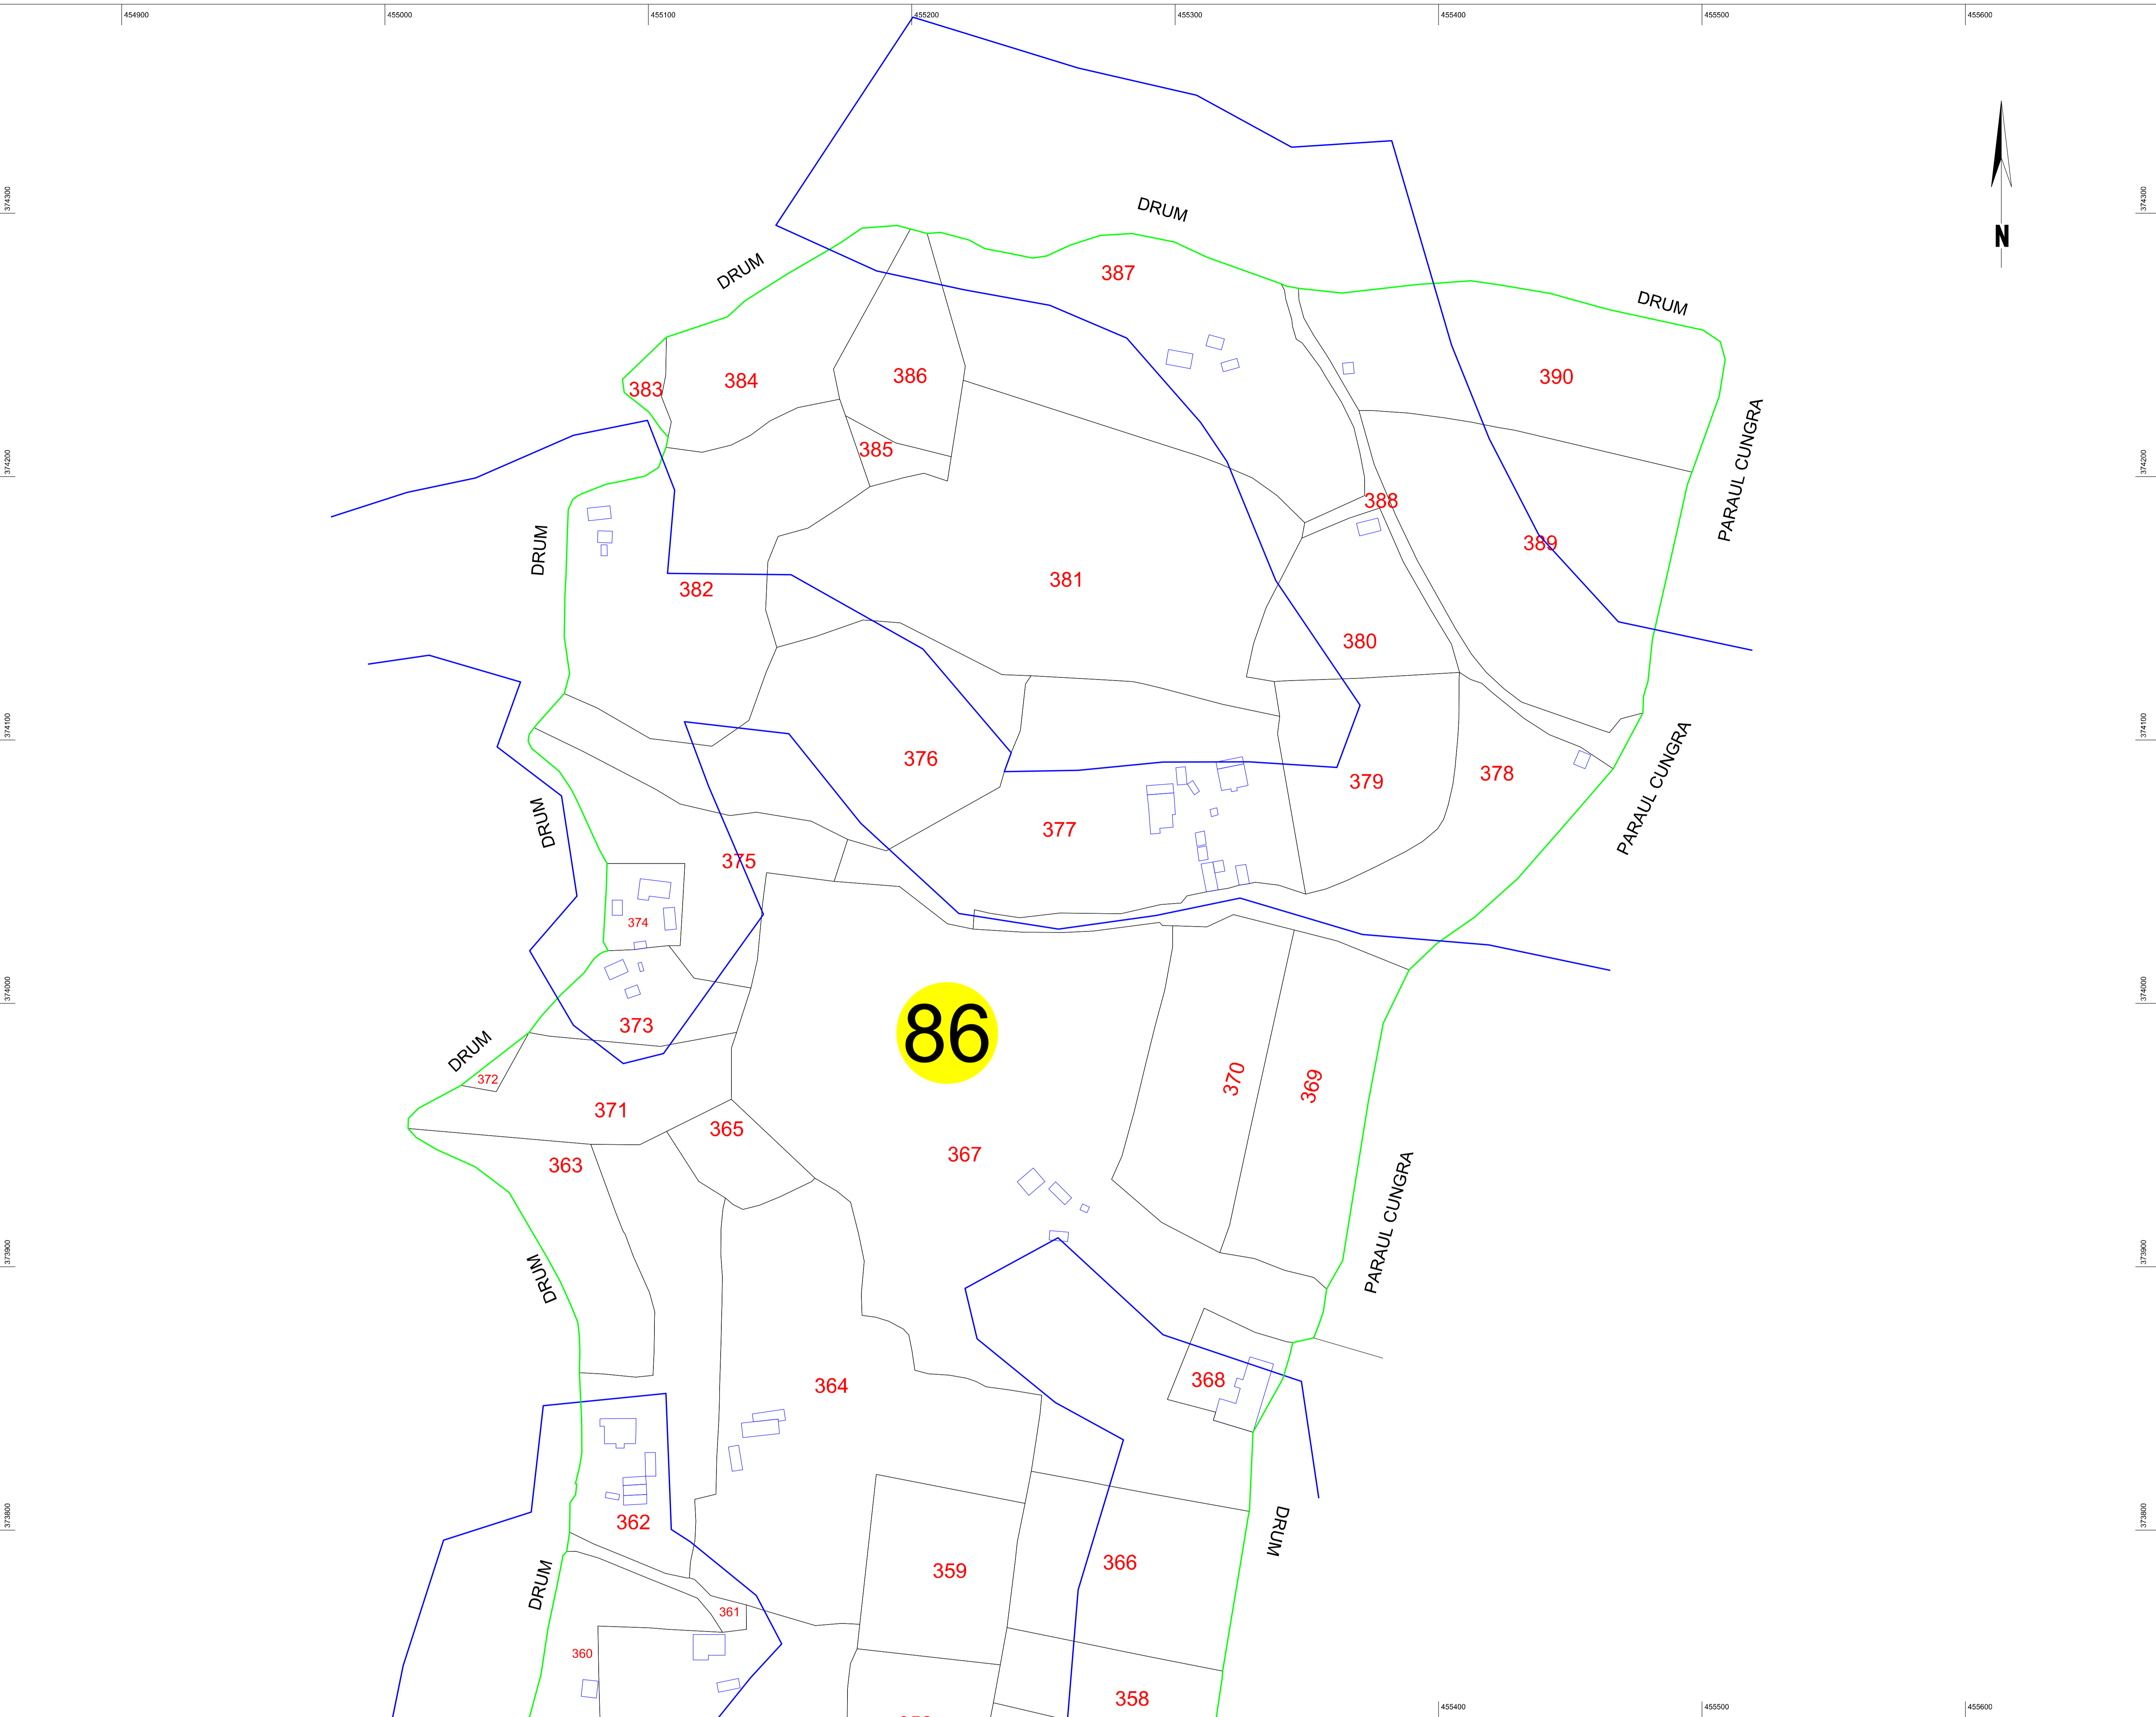

**PLAN CADASTRAL**  
 UAT: Danicei, judetul: VALCEA, Sect. cad. 86, plansa 1  
 Scara 1:1000  
 Sistem de proiectie: stereografic 1970

Executant: COVRESCU DRAGOS BOGDAN

DOCUMENTE SPRE PUBLICARE

LEGENDA	
Numar Sector	86
ID imobil	390
Limita sector	
Limita imobil	
Limita intravilan	
Limita constructie	