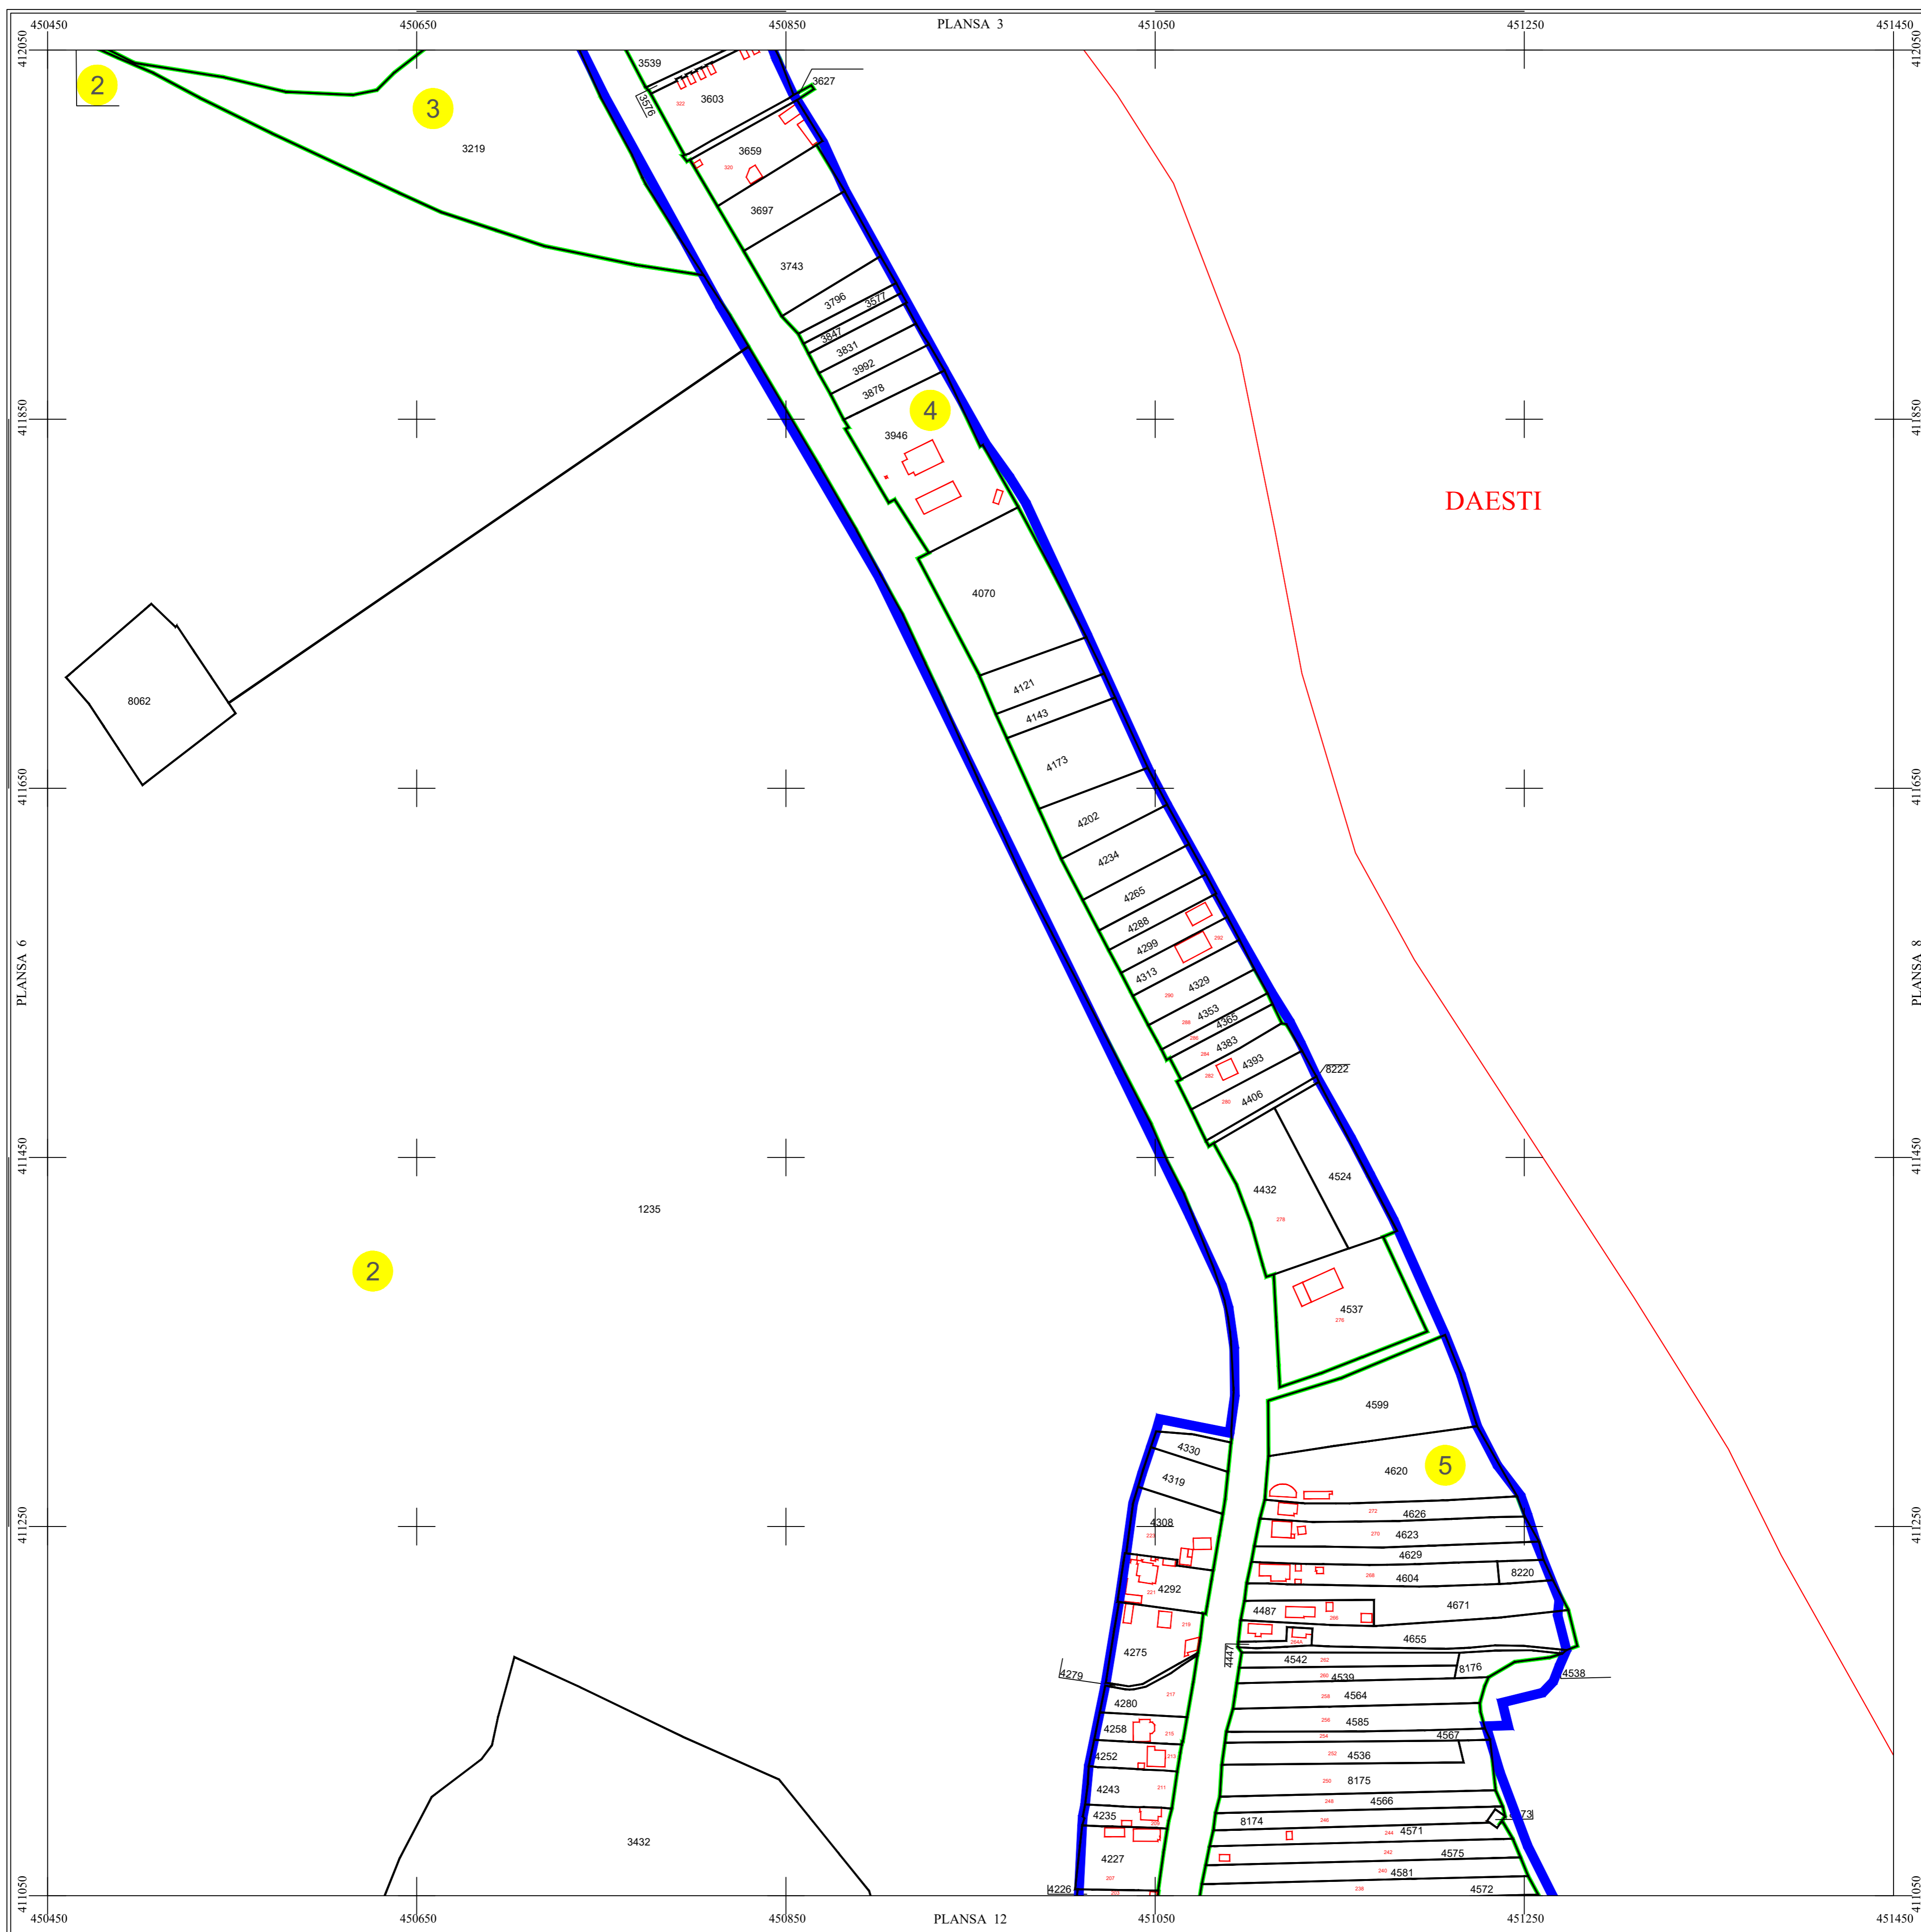

PLAN CADASTRAL

UAT BUJORENI, Judetul VALCEA

Scara 1:1000

Sistem de proiectie STEREO 70

SECTIUNEA : 7/ 53

LEGENDĂ

BUJORENI	Denumire localitate
	Limita UAT
	Limita sector cadastral
	Limita intravilan
	Numar sector cadastral
Com. Vlădești	Vecini

S.C. CORNEL & CORNEL TOPOEXIM S.R.L.		AGENTIA NATIONALA DE CADASTRU SI PUBLICITATE IMOBILIARA	
Proiectat	ing. Dragos Necula	Scara 1:1000	Lucrari de inregistrare sistematica a imobilelor in Sistemul Integrat de Cadastru si Carte funciara
Măsurat	ing. Mihai Daniel		
Calculat	ing. Andra Acsinte	Data Iulie 2025	UAT BUJORENI
Editat	ing. Ruxandra Draghici		
Aprobat	ing. Dragos Necula		