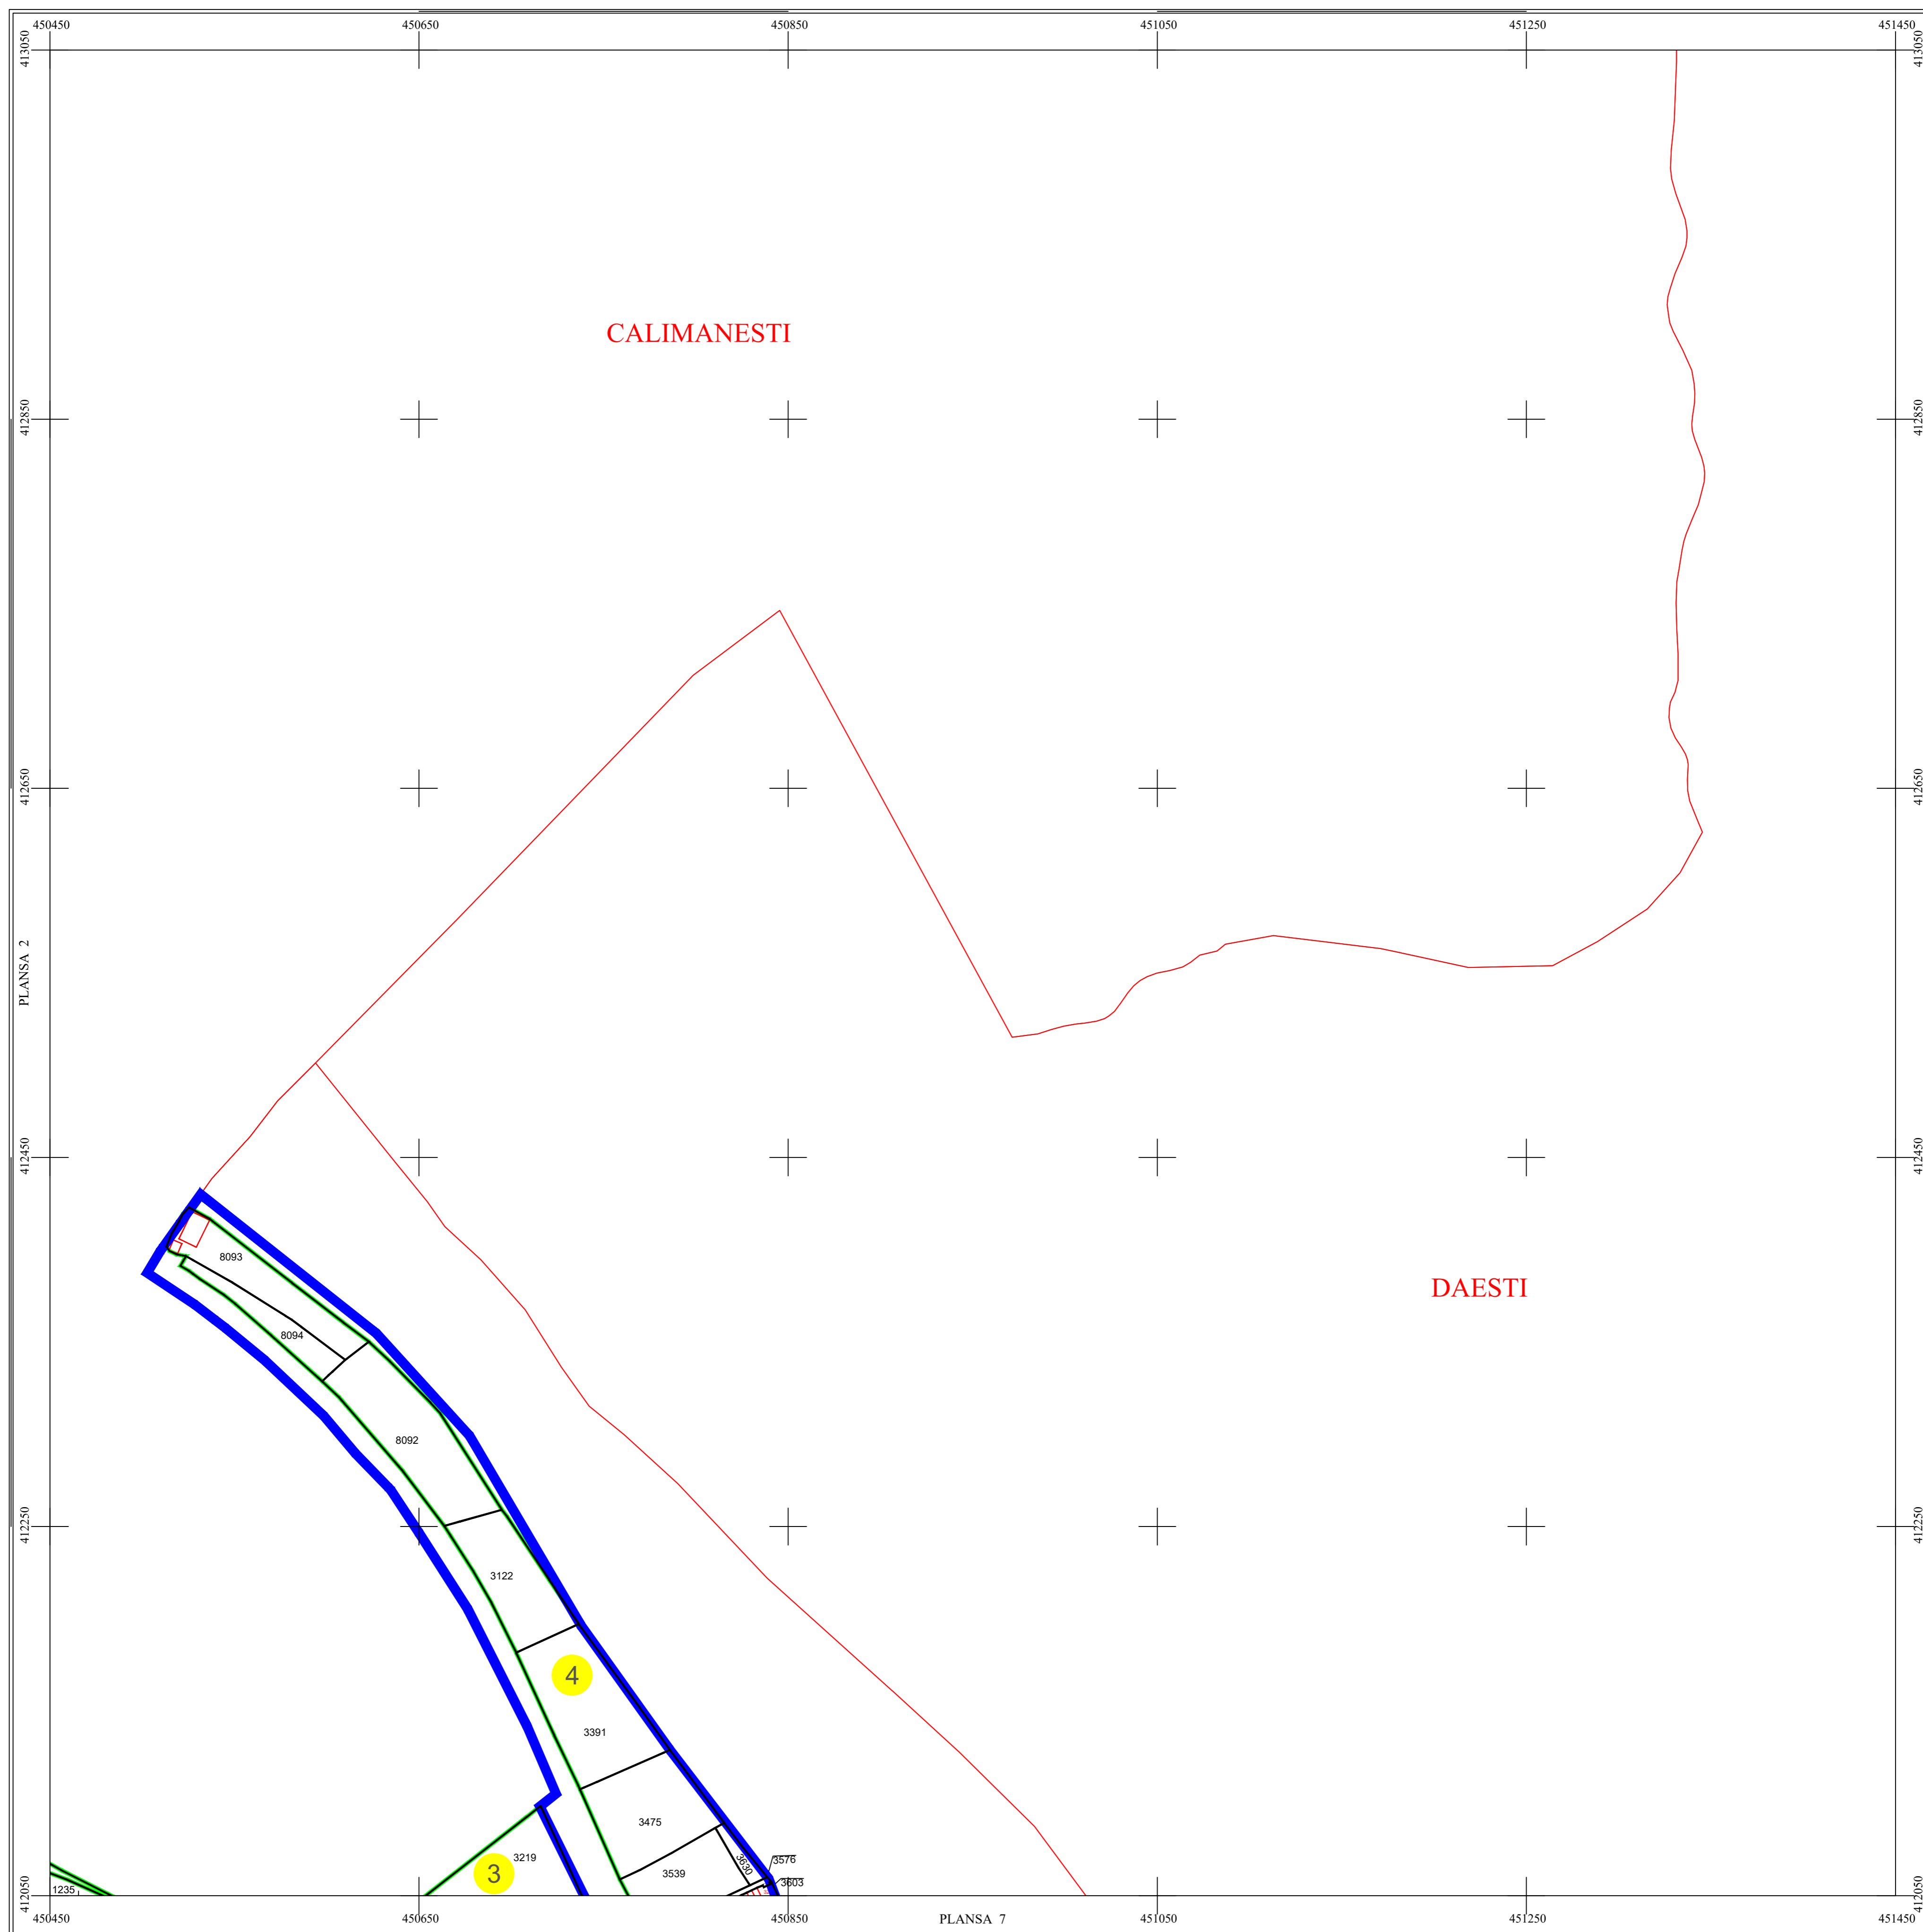

PLAN CADASTRAL

UAT BUJORENI, Judetul VALCEA

Scara 1:1000

Sistem de proiectie STEREO 70

SECTIUNEA : 3/ 53

LEGENDĂ

BUJORENI	Denumire localitate
	Limita UAT
	Limita sector cadastral
	Limita intravilan
	Numar sector cadastral
Com. Vlădești	Vecini

S.C. CORNEL & CORNEL TOPOEXIM S.R.L.		AGENTIA NATIONALA DE CADASTRU SI PUBLICITATE IMOBILIARA	
Proiectat	ing. Dragos Necula	Scara 1:1000	Lucrari de inregistrare sistematica a imobilelor in Sistemul Integrat de Cadastru si Carte funciara UAT BUJORENI
Măsurat	ing. Mihai Daniel		
Calculat	ing. Andra Acsinte	Data Iulie 2025	
Editat	ing. Ruxandra Draghici		
Aprobat	ing. Dragos Necula		