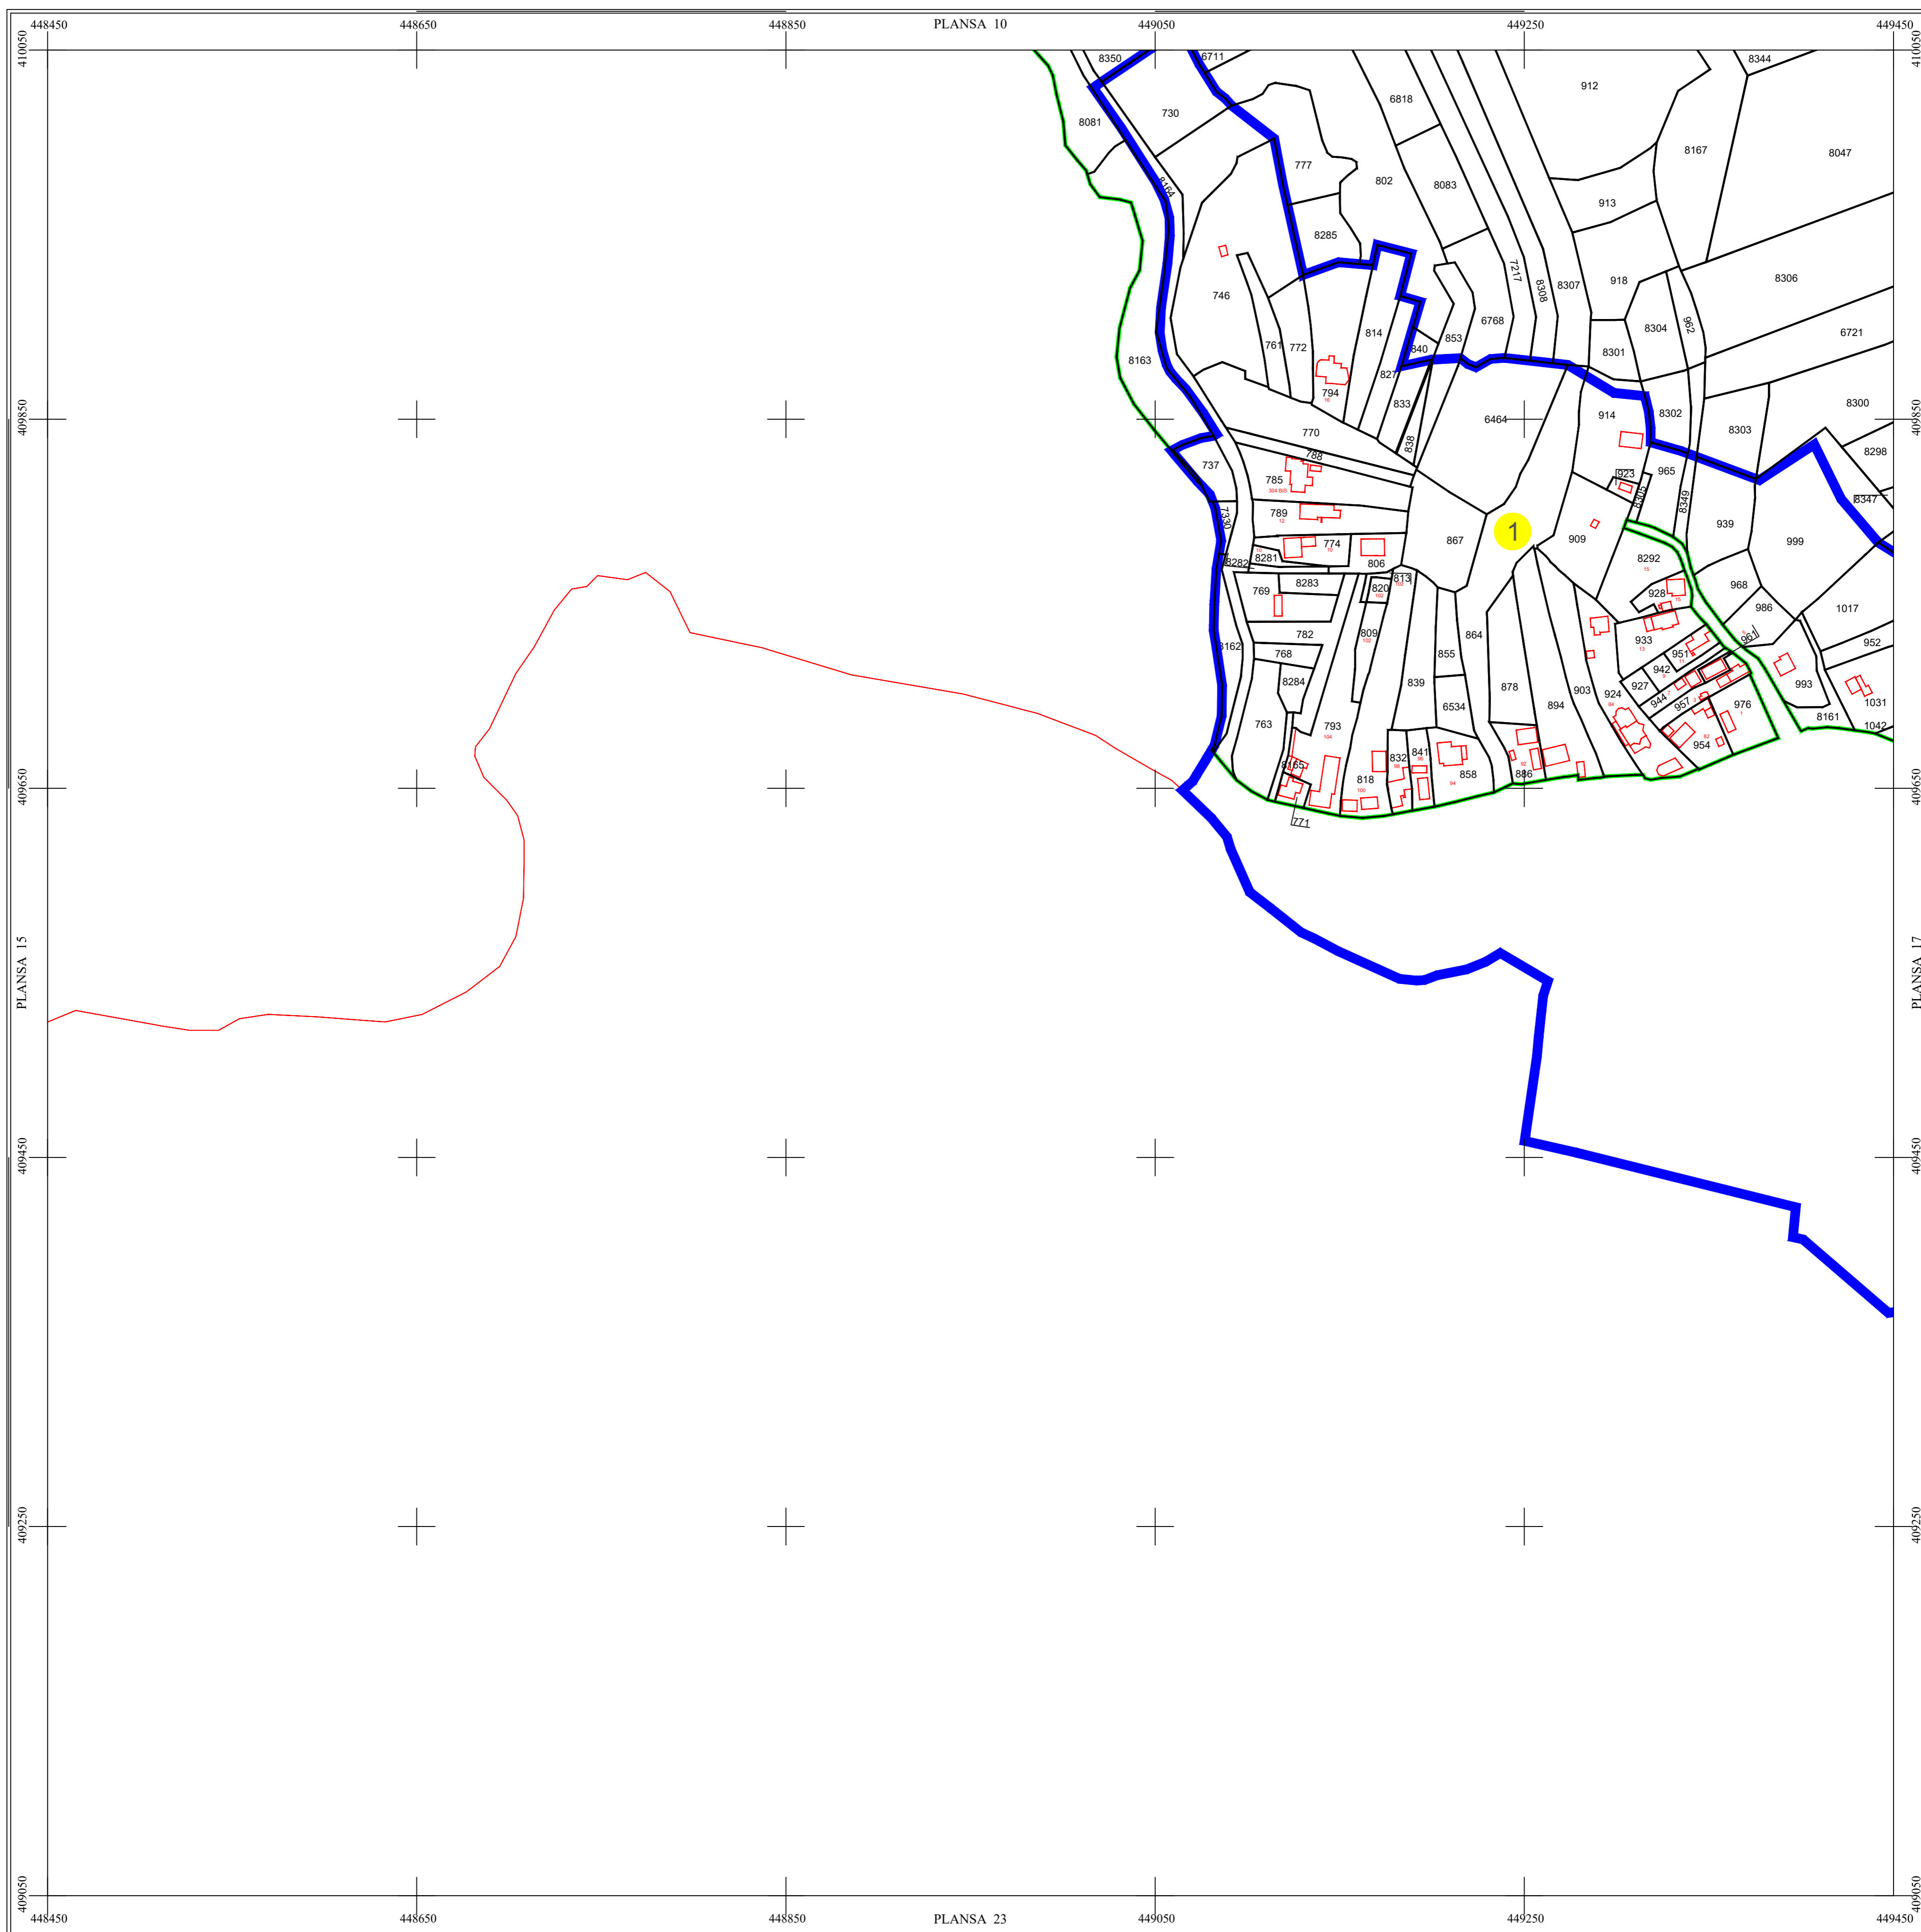

PLAN CADASTRAL

UAT BUJORENI, Judetul VALCEA

Scara 1:1000

Sistem de proiectie STEREO 70

SECTIUNEA : 16/ 53

LEGENDĂ

BUJORENI	Denumire localitate
	Limita UAT
	Limita sector cadastral
	Limita intravilan
	Numar sector cadastral
Com. Vlădești	Vecini

S.C. CORNEL & CORNEL TOPOEXIM S.R.L.		AGENTIA NATIONALA DE CADASTRU SI PUBLICITATE IMOBILIARA	
Proiectat	ing. Dragos Necula	Scara 1:1000	Lucrari de inregistrare sistematica a imobilelor in Sistemul Integrat de Cadastru si Carte funciara
Măsurat	ing. Mihai Daniel		
Calculat	ing. Andra Acsinte	Data Iulie 2025	UAT BUJORENI
Editat	ing. Ruxandra Draghici		
Aprobat	ing. Dragos Necula		