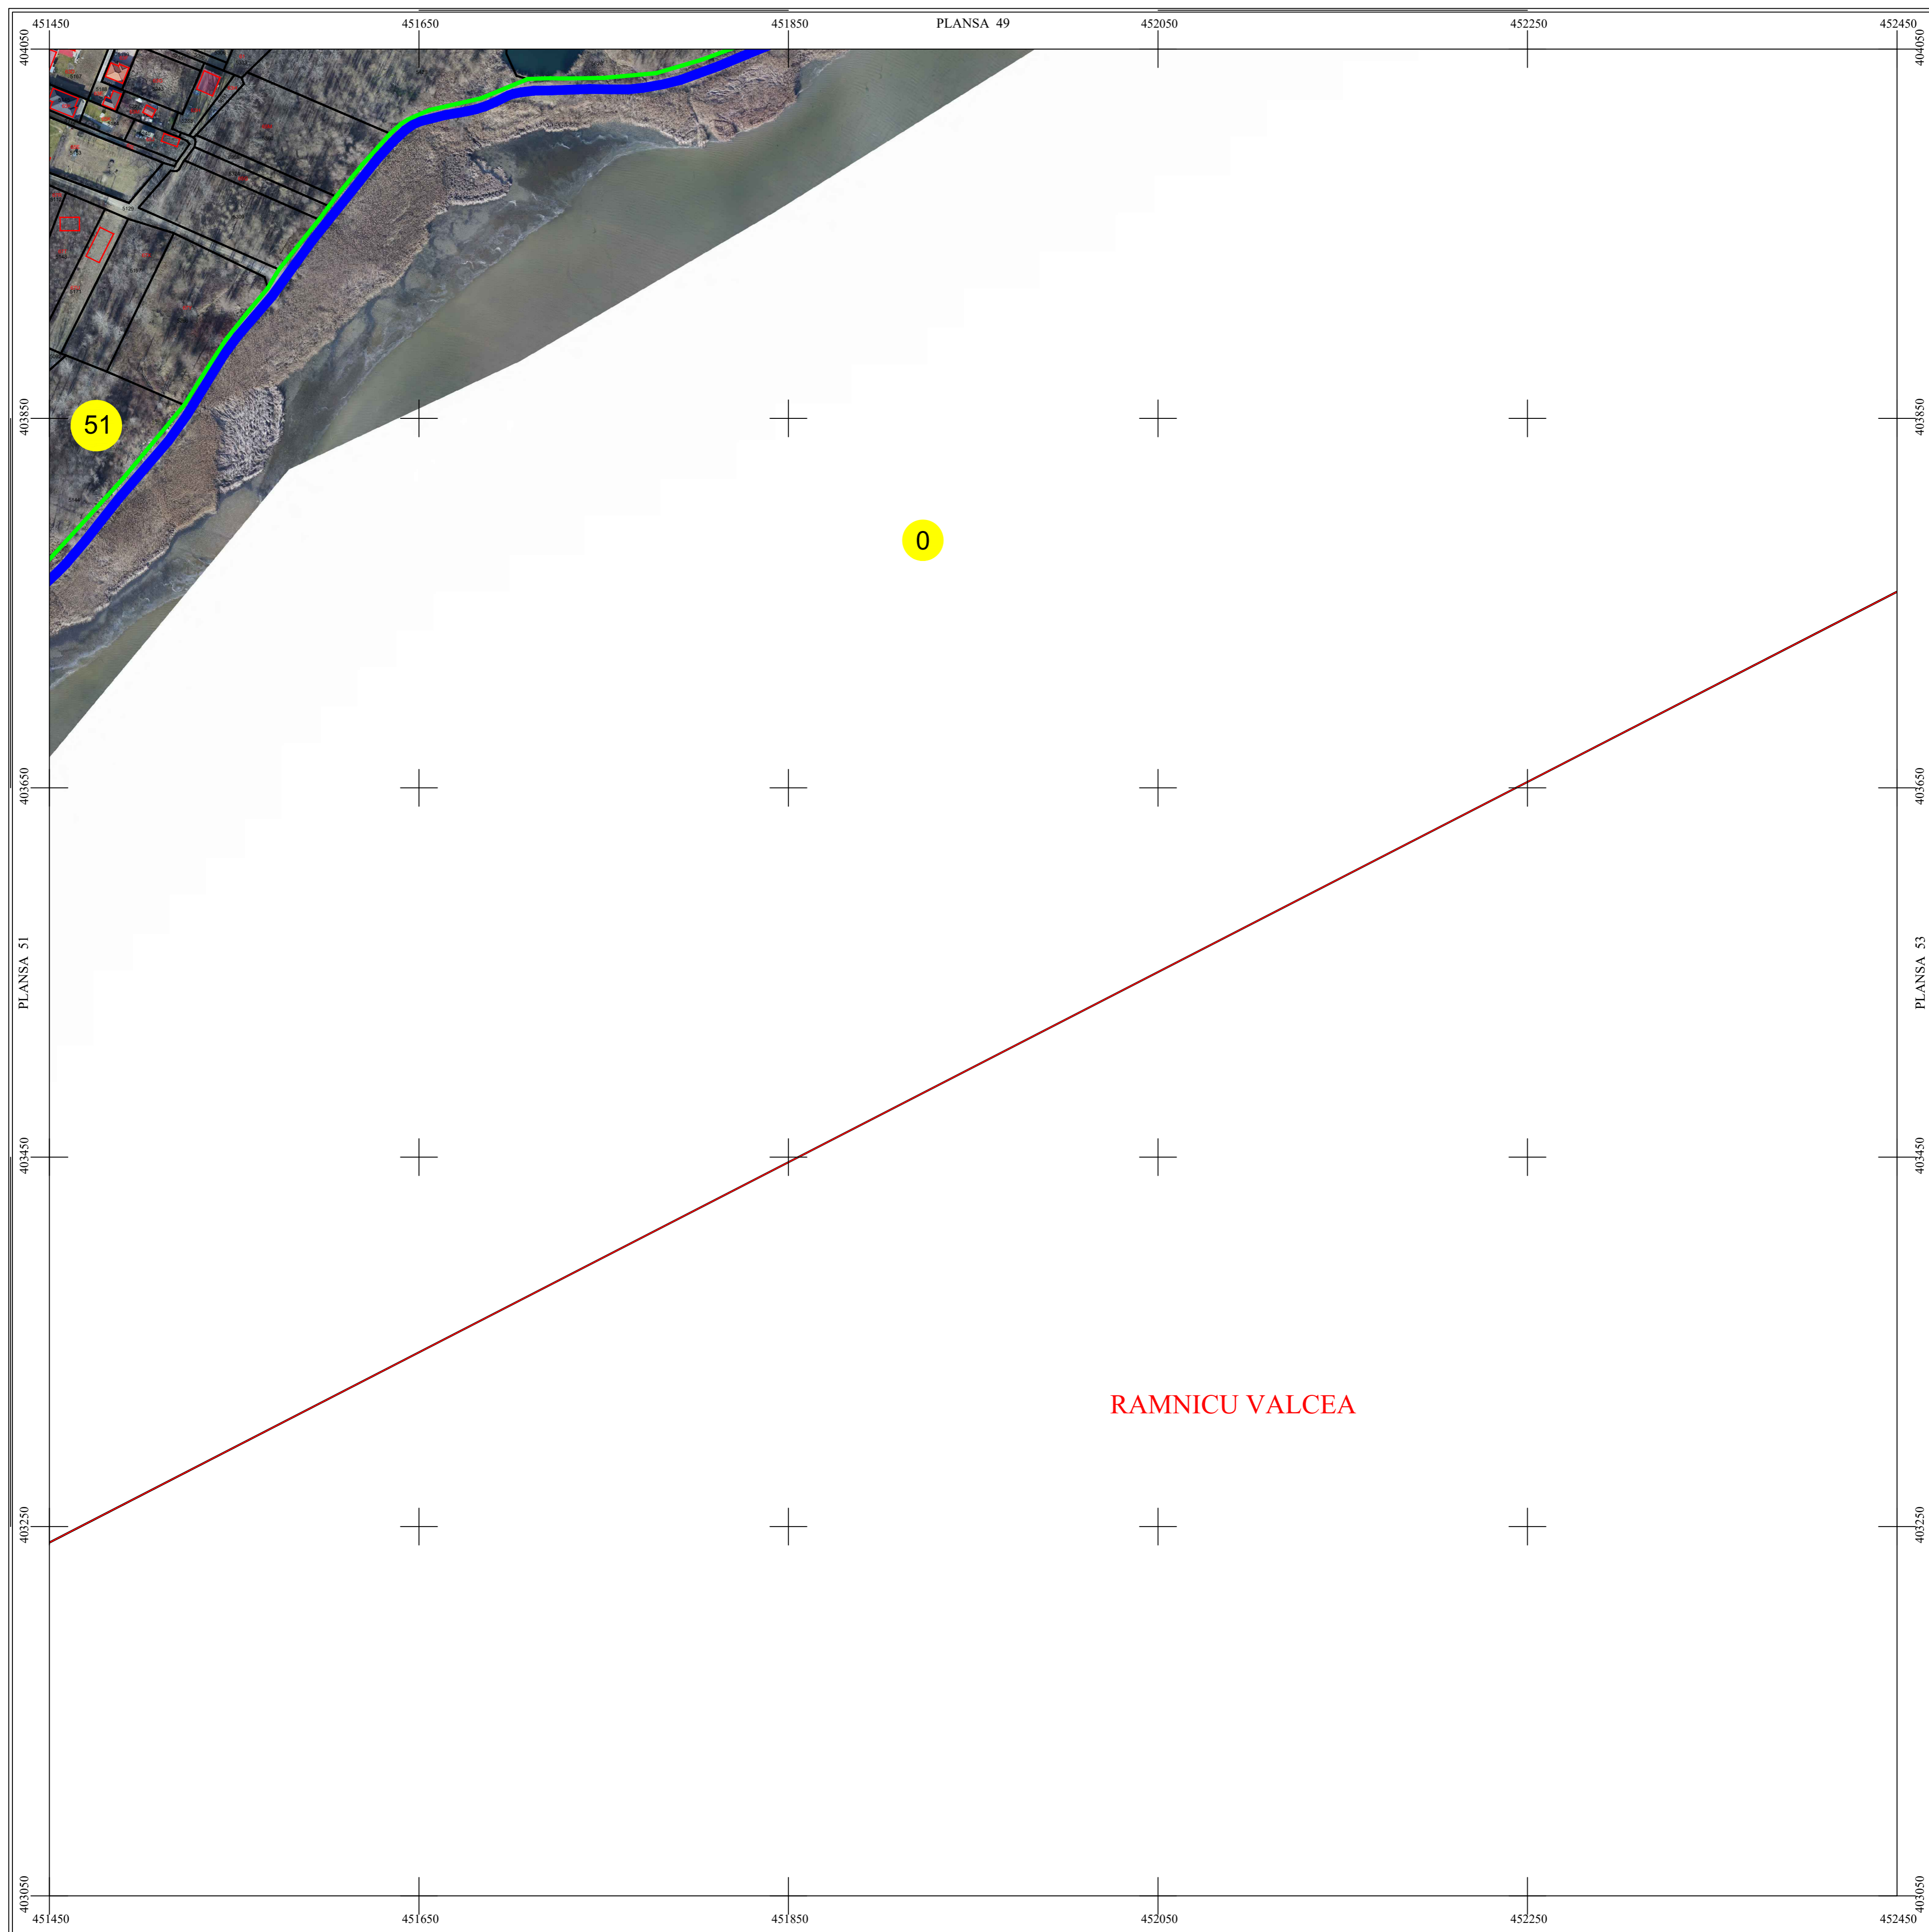

PLAN CADASTRAL

UAT BUJORENI, Judetul VALCEA

Scara 1:1000

Sistem de proiectie STEREO 70

SECTIUNEA : 52/ 53

RAMNICU VALCEA

LEGENDĂ

BUJORENI	Denumire localitate
	Limita UAT
	Limita sector cadastral
	Limita intravilan
	Numar sector cadastral
Com. Vlădești	Vecini

S.C. CORNEL & CORNEL TOPOEXIM S.R.L.		AGENTIA NATIONALA DE CADASTRU SI PUBLICITATE IMOBILIARA	
Proiectat	ing. Dragos Necula	Scara 1:1000	Lucrari de inregistrare sistematica a imobilelor in Sistemul Integrat de Cadastru si Carte funciara UAT BUJORENI
Măsurat	ing. Mihai Daniel		
Calculat	ing. Andra Aesinte	Data Aprilie 2026	
Editat	ing. Ruxandra Draghici		
Aprobat	ing. Dragos Necula		