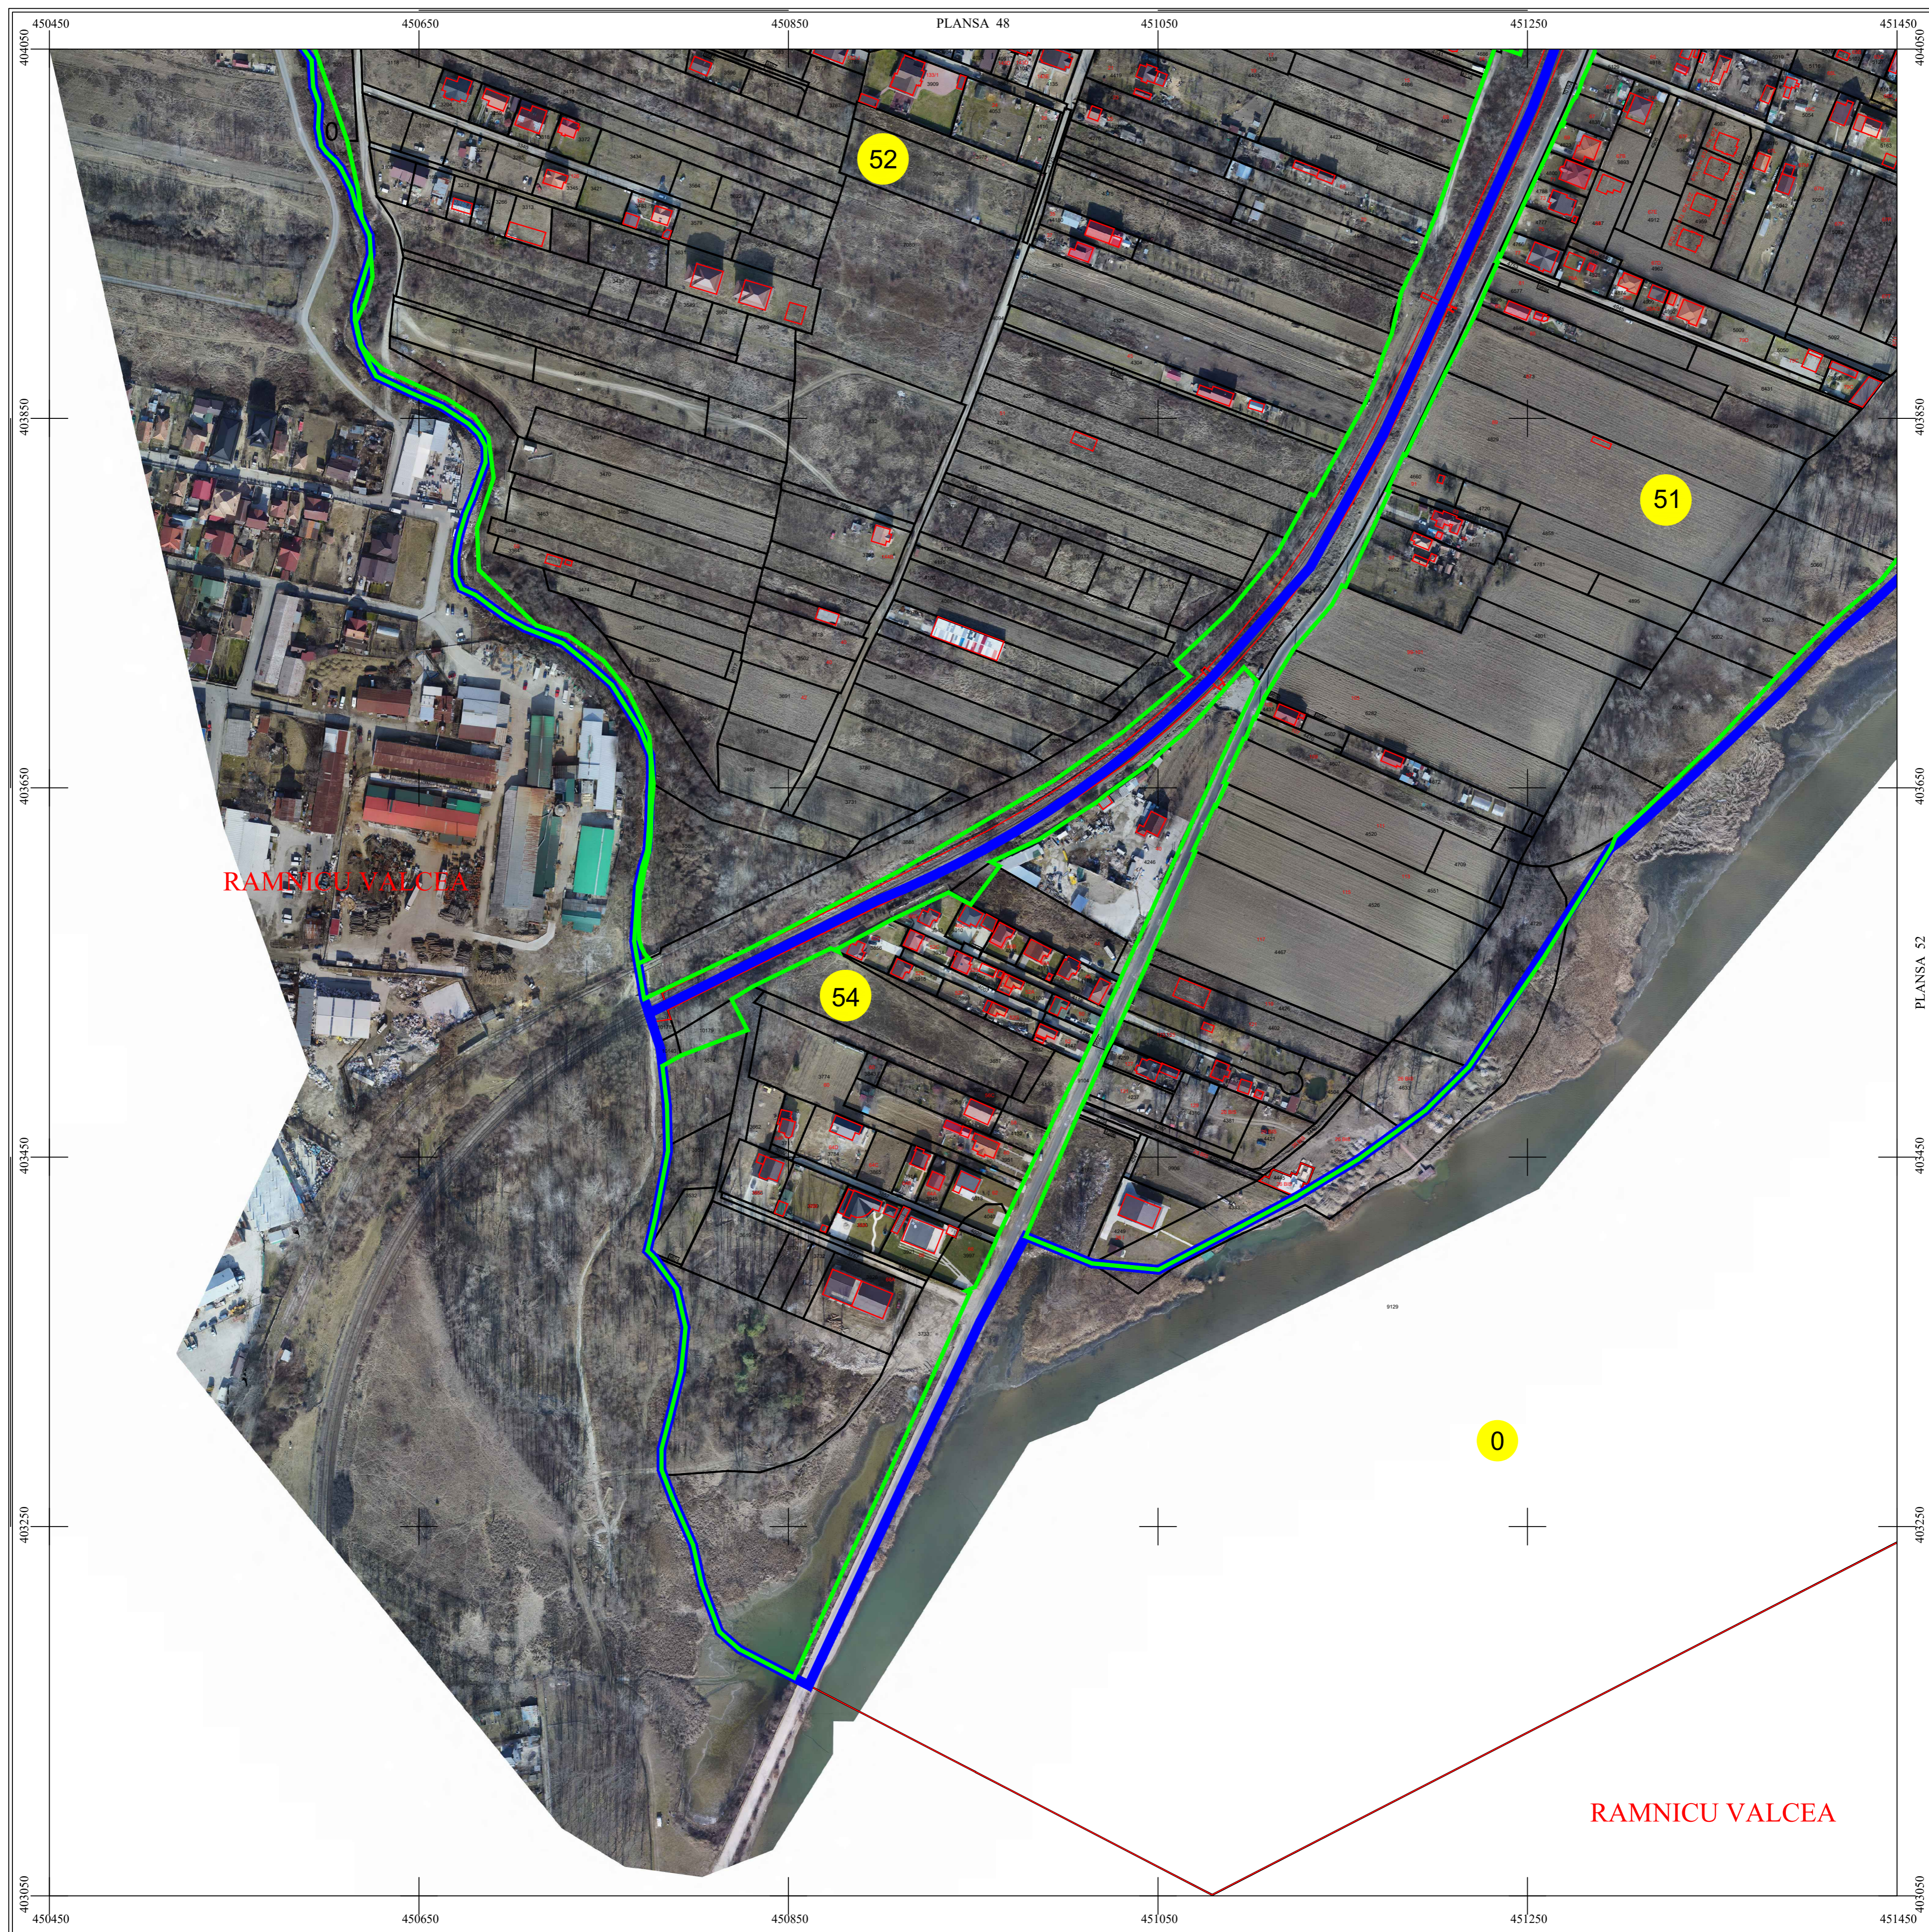

# PLAN CADASTRAL

## UAT BUJORENI, Judetul VALCEA

Scara 1:1000

Sistem de proiectie STEREO 70

SECTIUNEA : 51/ 53

LEGENDĂ

BUJORENI	Denumire localitate
	Limita UAT
	Limita sector cadastral
	Limita intravilan
	Numar sector cadastral
Com. Vlădești	Vecini

S.C. CORNEL & CORNEL TOPOEXIM S.R.L.		AGENTIA NATIONALA DE CADASTRU SI PUBLICITATE IMOBILIARA	
Proiectat	ing. Dragos Necula	Scara 1:1000	<b>Lucrari de inregistrare sistematica a imobilelor in Sistemul Integrat de Cadastru si Carte funciara</b>
Măsurat	ing. Mihai Daniel		
Calculat	ing. Andra Aesinte	Data Aprilie 2026	<b>UAT BUJORENI</b>
Editat	ing. Ruxandra Draghici		
Aprobat	ing. Dragos Necula		