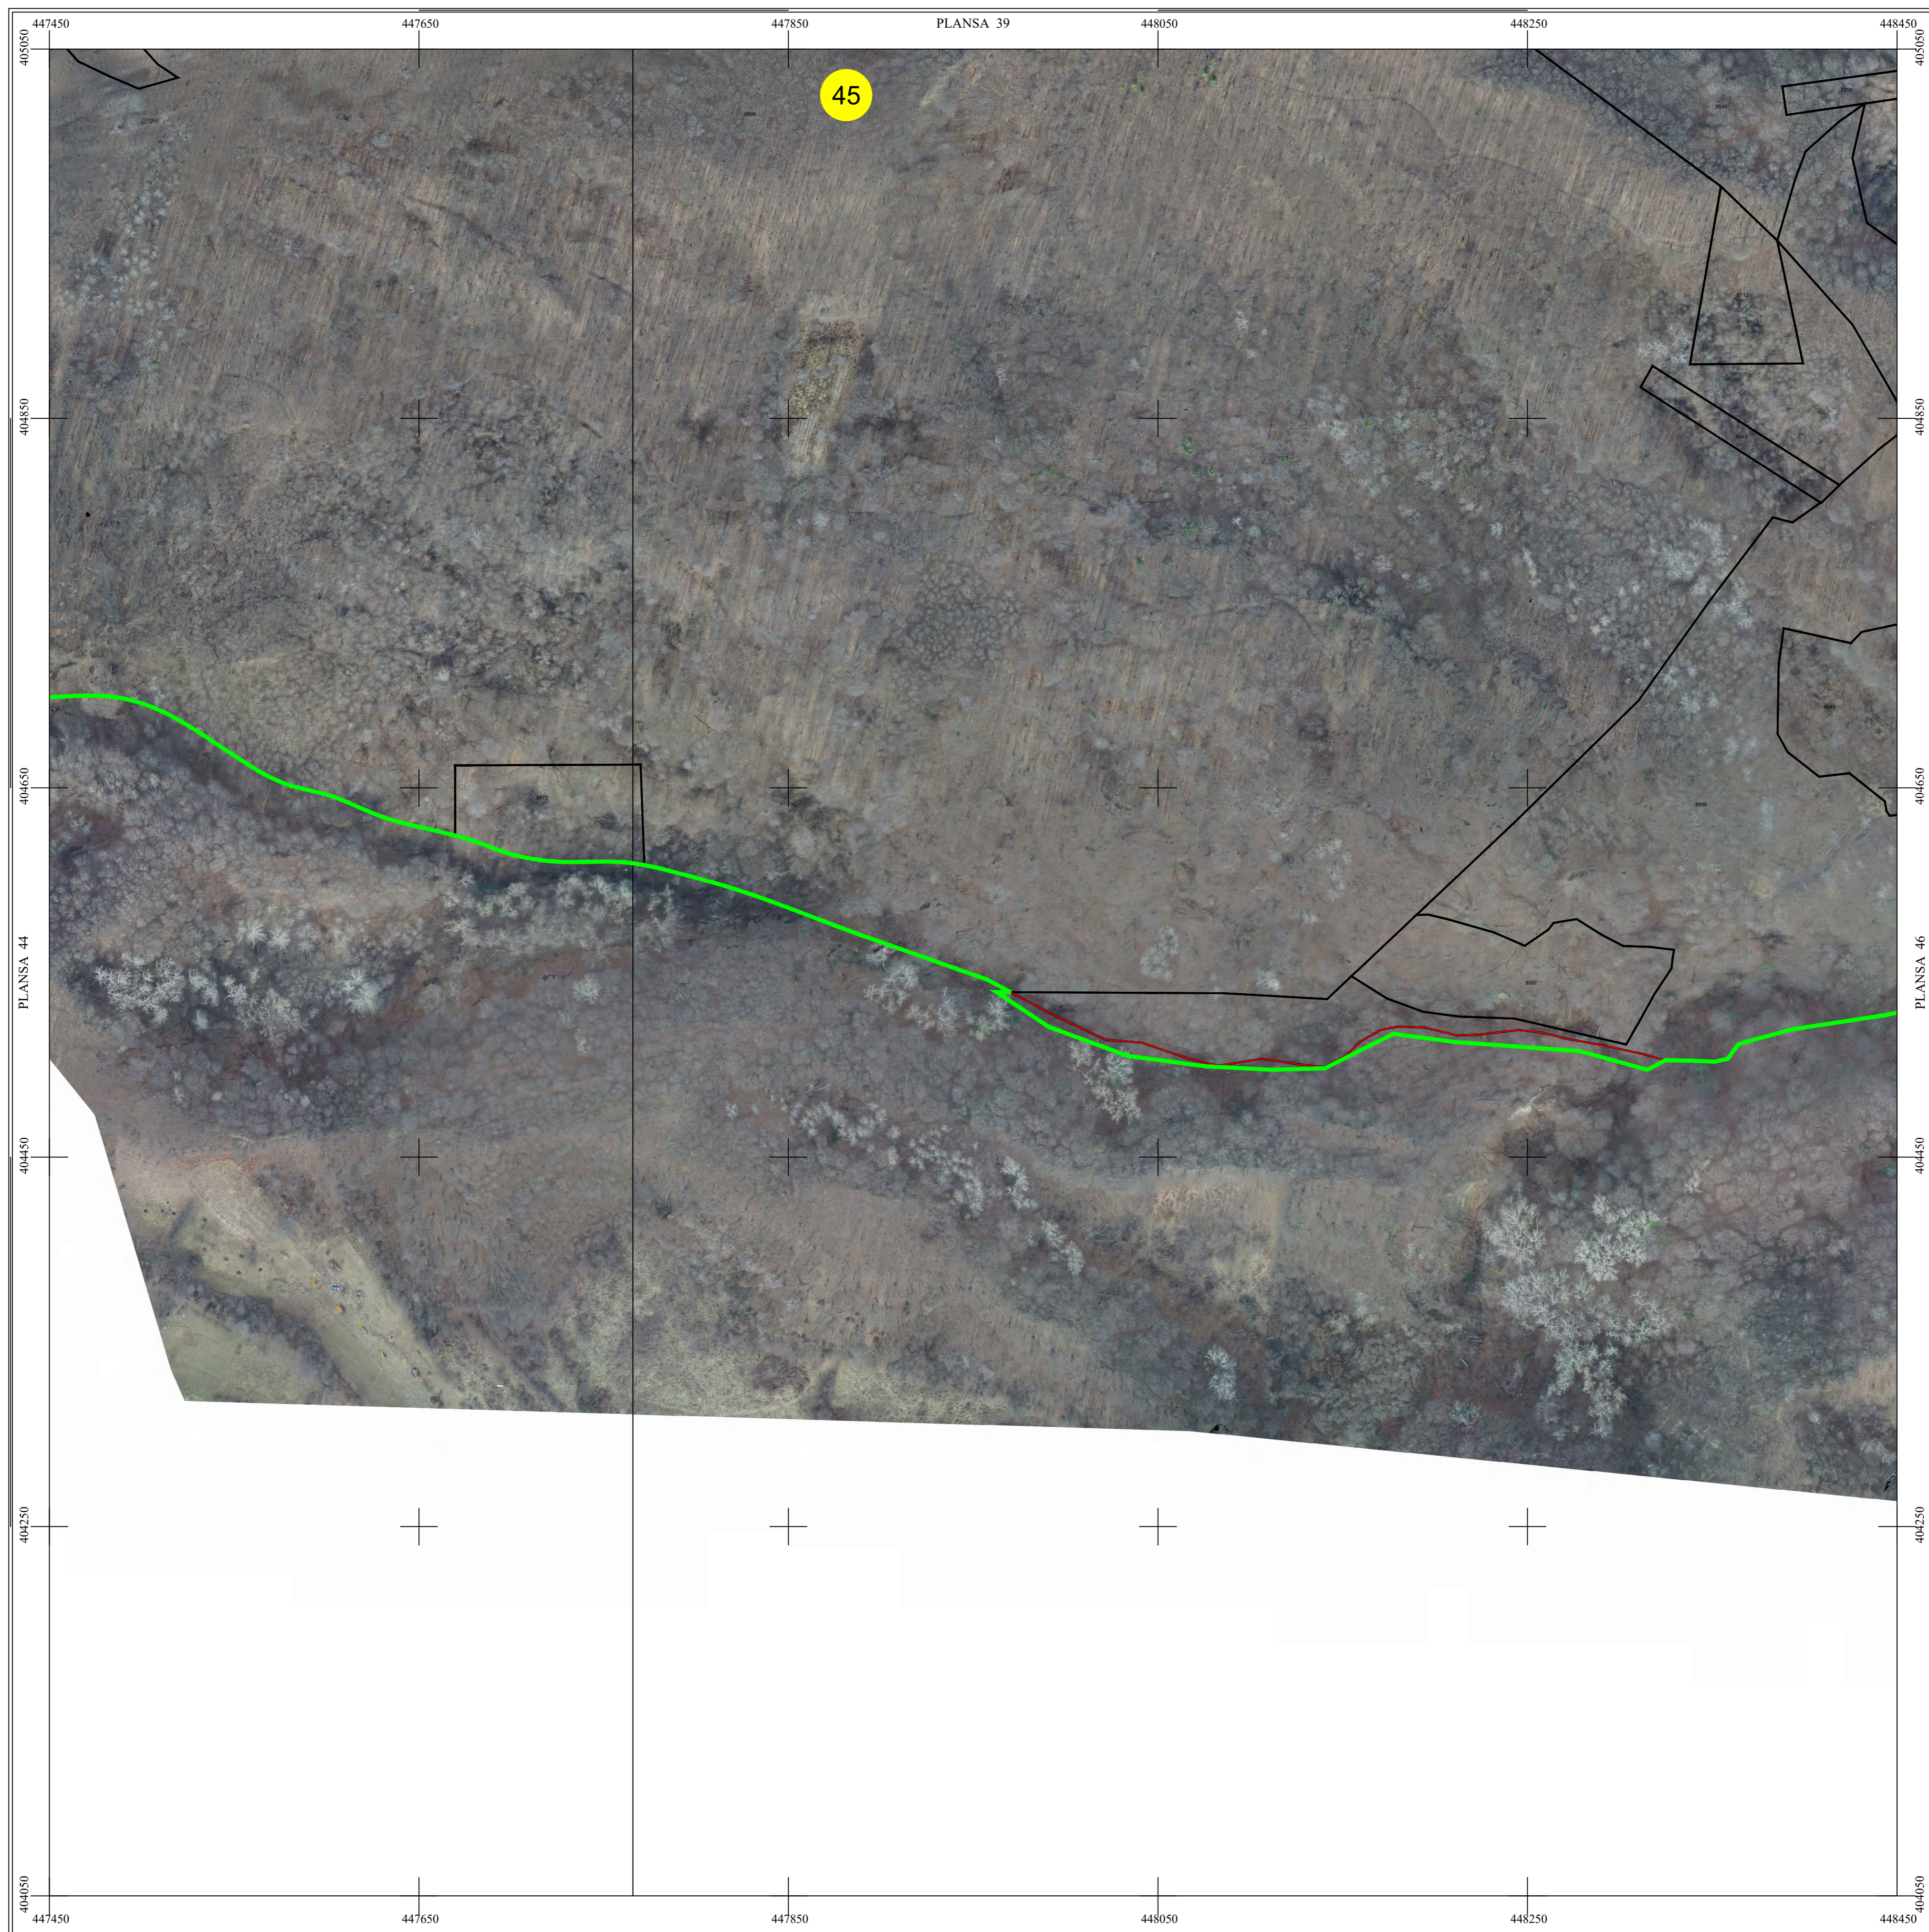

PLAN CADASTRAL

UAT BUJORENI, Judetul VALCEA

Scara 1:1000

Sistem de proiectie STEREO 70

SECTIUNEA : 45/ 53

LEGENDĂ

BUJORENI	Denumire localitate
	Limita UAT
	Limita sector cadastral
	Limita intravilan
	Numar sector cadastral
Com. Vlădești	Vecini

S.C. CORNEL & CORNEL TOPOEXIM S.R.L.		AGENTIA NATIONALA DE CADASTRU SI PUBLICITATE IMOBILIARA	
Proiectat	ing. Dragos Necula	Scara 1:1000	Lucrari de inregistrare sistematica a imobilelor in Sistemul Integrat de Cadastru si Carte funciara
Măsurat	ing. Mihai Daniel		
Calculat	ing. Andra Aesinte	Data Aprilie 2026	UAT BUJORENI
Editat	ing. Ruxandra Draghici		
Aprobat	ing. Dragos Necula		