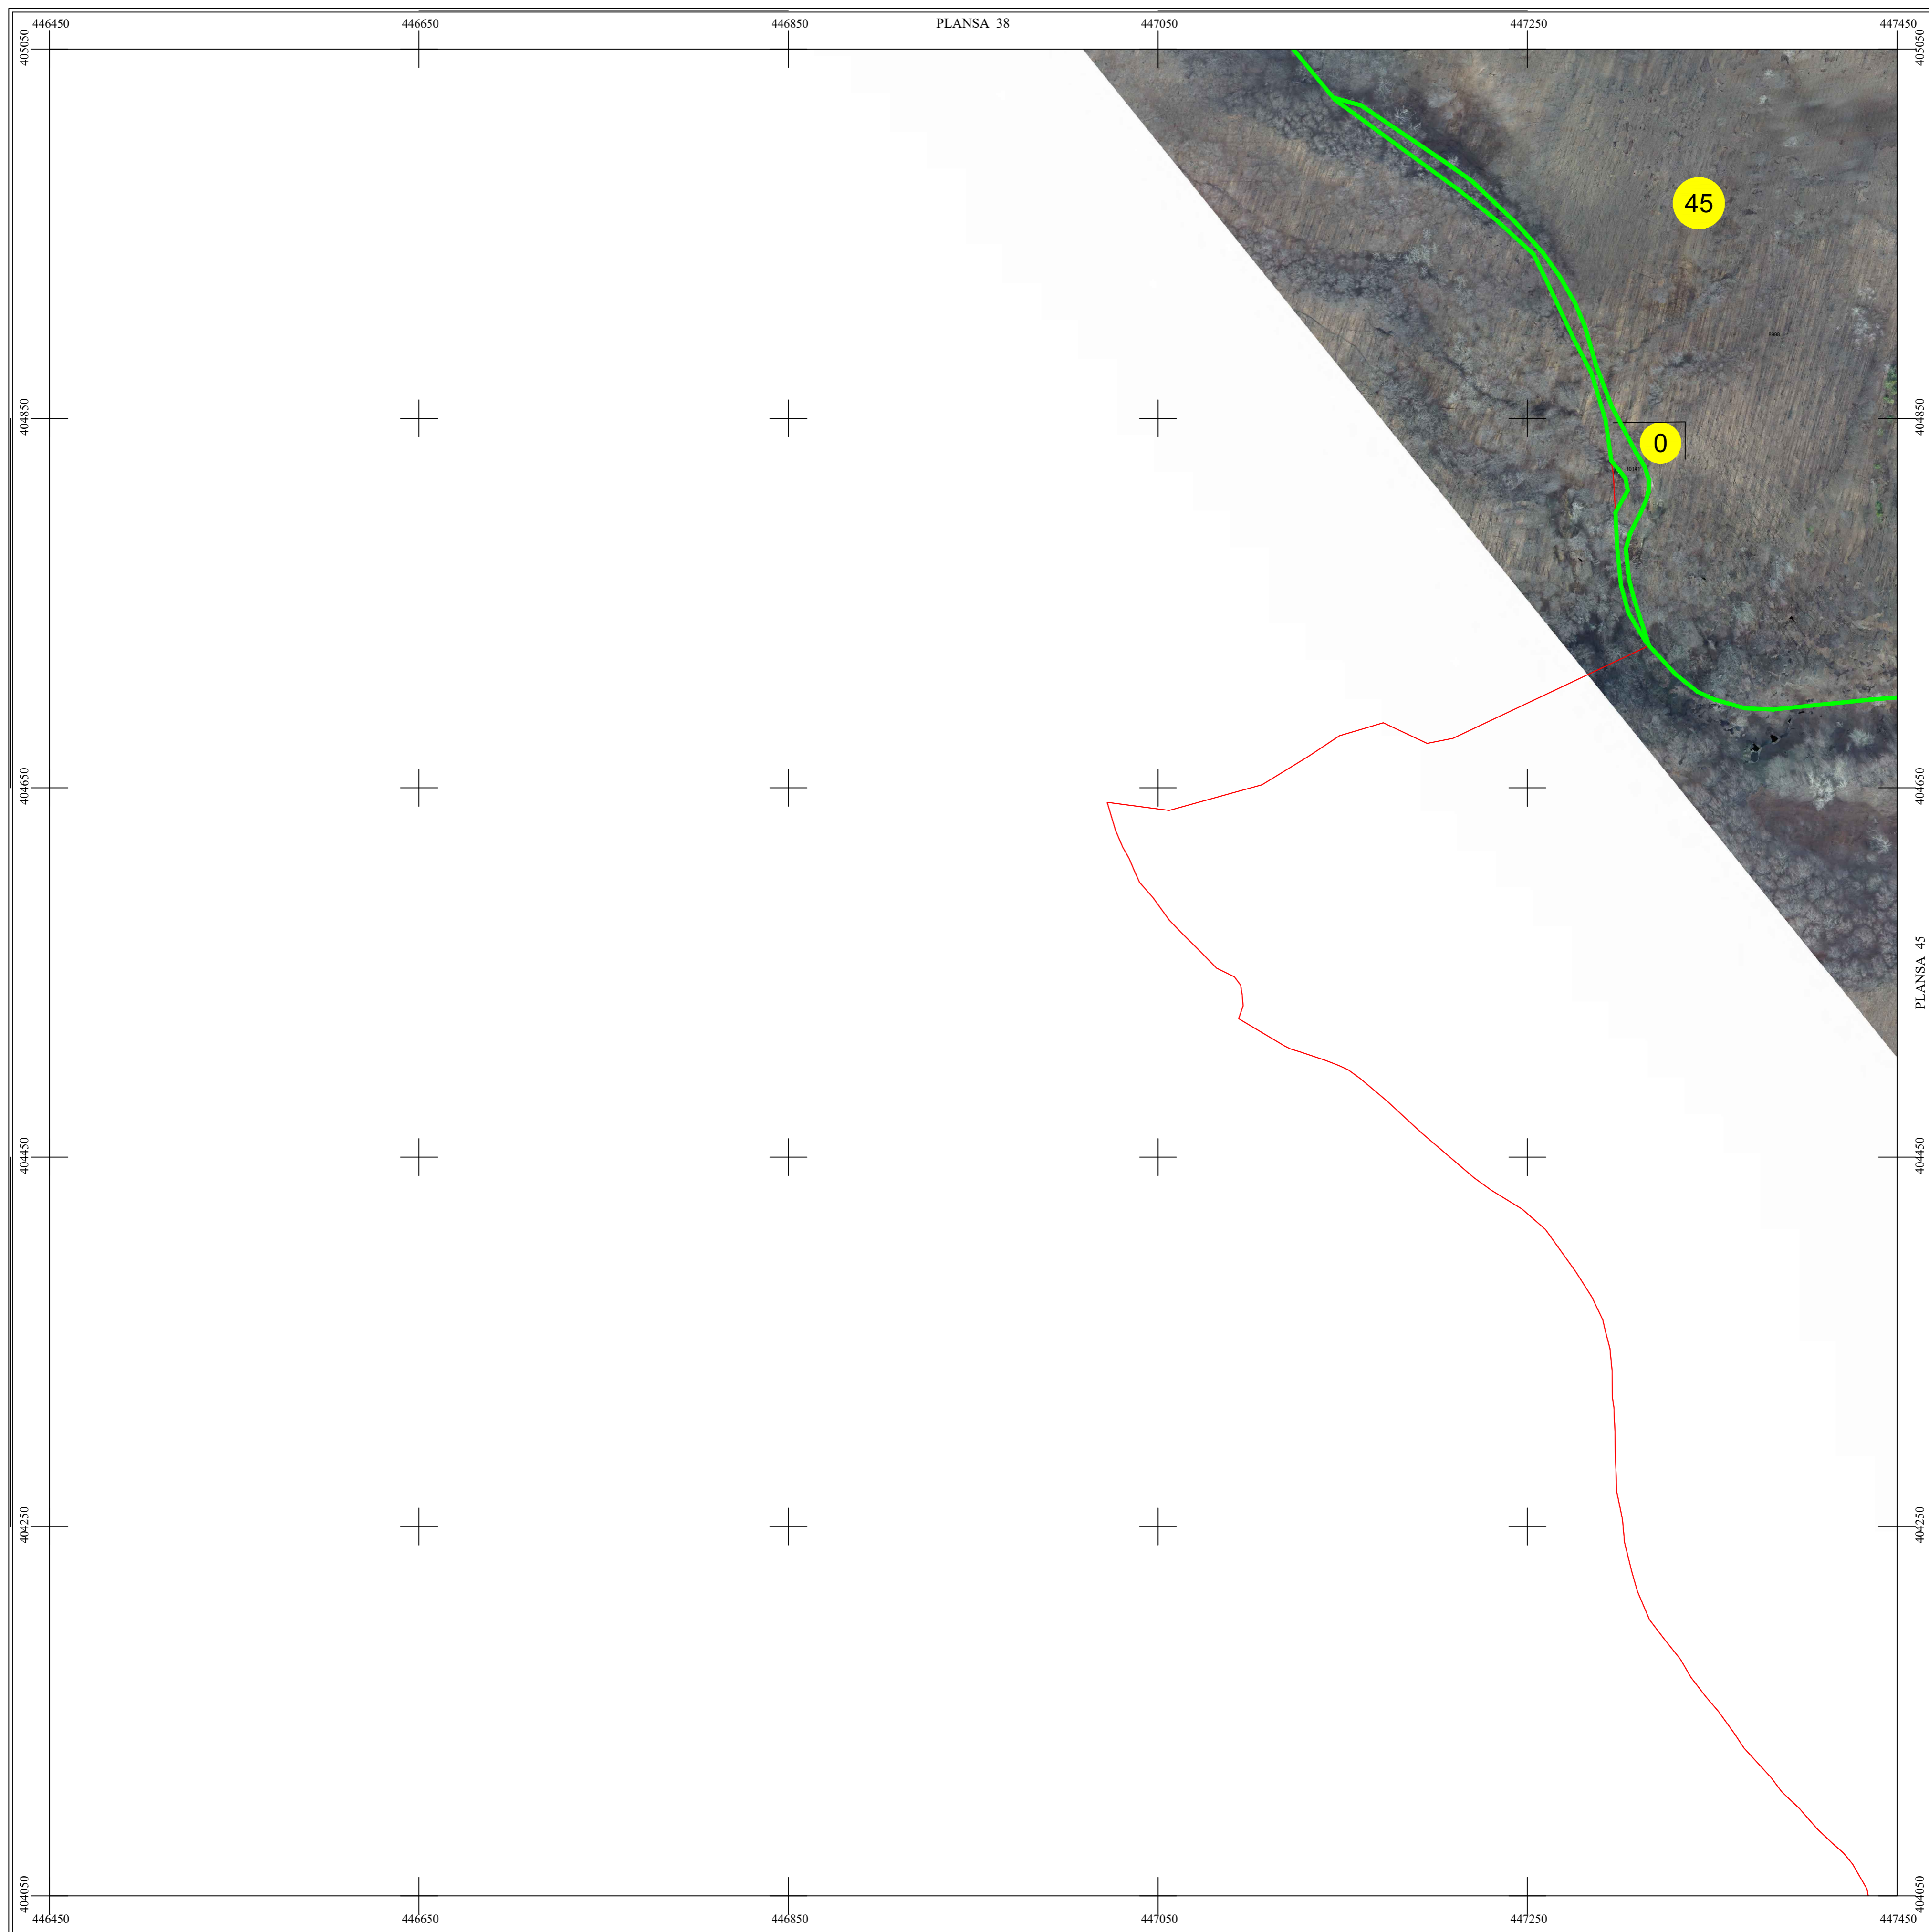

# PLAN CADASTRAL

## UAT BUJORENI, Judetul VALCEA

Scara 1:1000

Sistem de proiectie STEREO 70

SECTIUNEA : 44/ 53

### LEGENDĂ

BUJORENI	Denumire localitate
<span style="color: red;">—</span>	Limita UAT
<span style="color: green;">—</span>	Limita sector cadastral
<span style="color: blue;">—</span>	Limita intravilan
<span style="color: yellow;">●</span>	Numar sector cadastral
Com. Vlădești	Vecini

S.C. CORNEL & CORNEL TOPOEXIM S.R.L.		AGENTIA NATIONALA DE CADASTRU SI PUBLICITATE IMOBILIARA	
Proiectat	ing. Dragos Necula	Scara 1:1000	<b>Lucrari de inregistrare sistematica a imobilelor in Sistemul Integrat de Cadastru si Carte funciara</b>
Măsurat	ing. Mihai Daniel		
Calculat	ing. Andra Aesinte	Data Aprilie 2026	<b>UAT BUJORENI</b>
Editat	ing. Ruxandra Draghici		
Aprobat	ing. Dragos Necula		