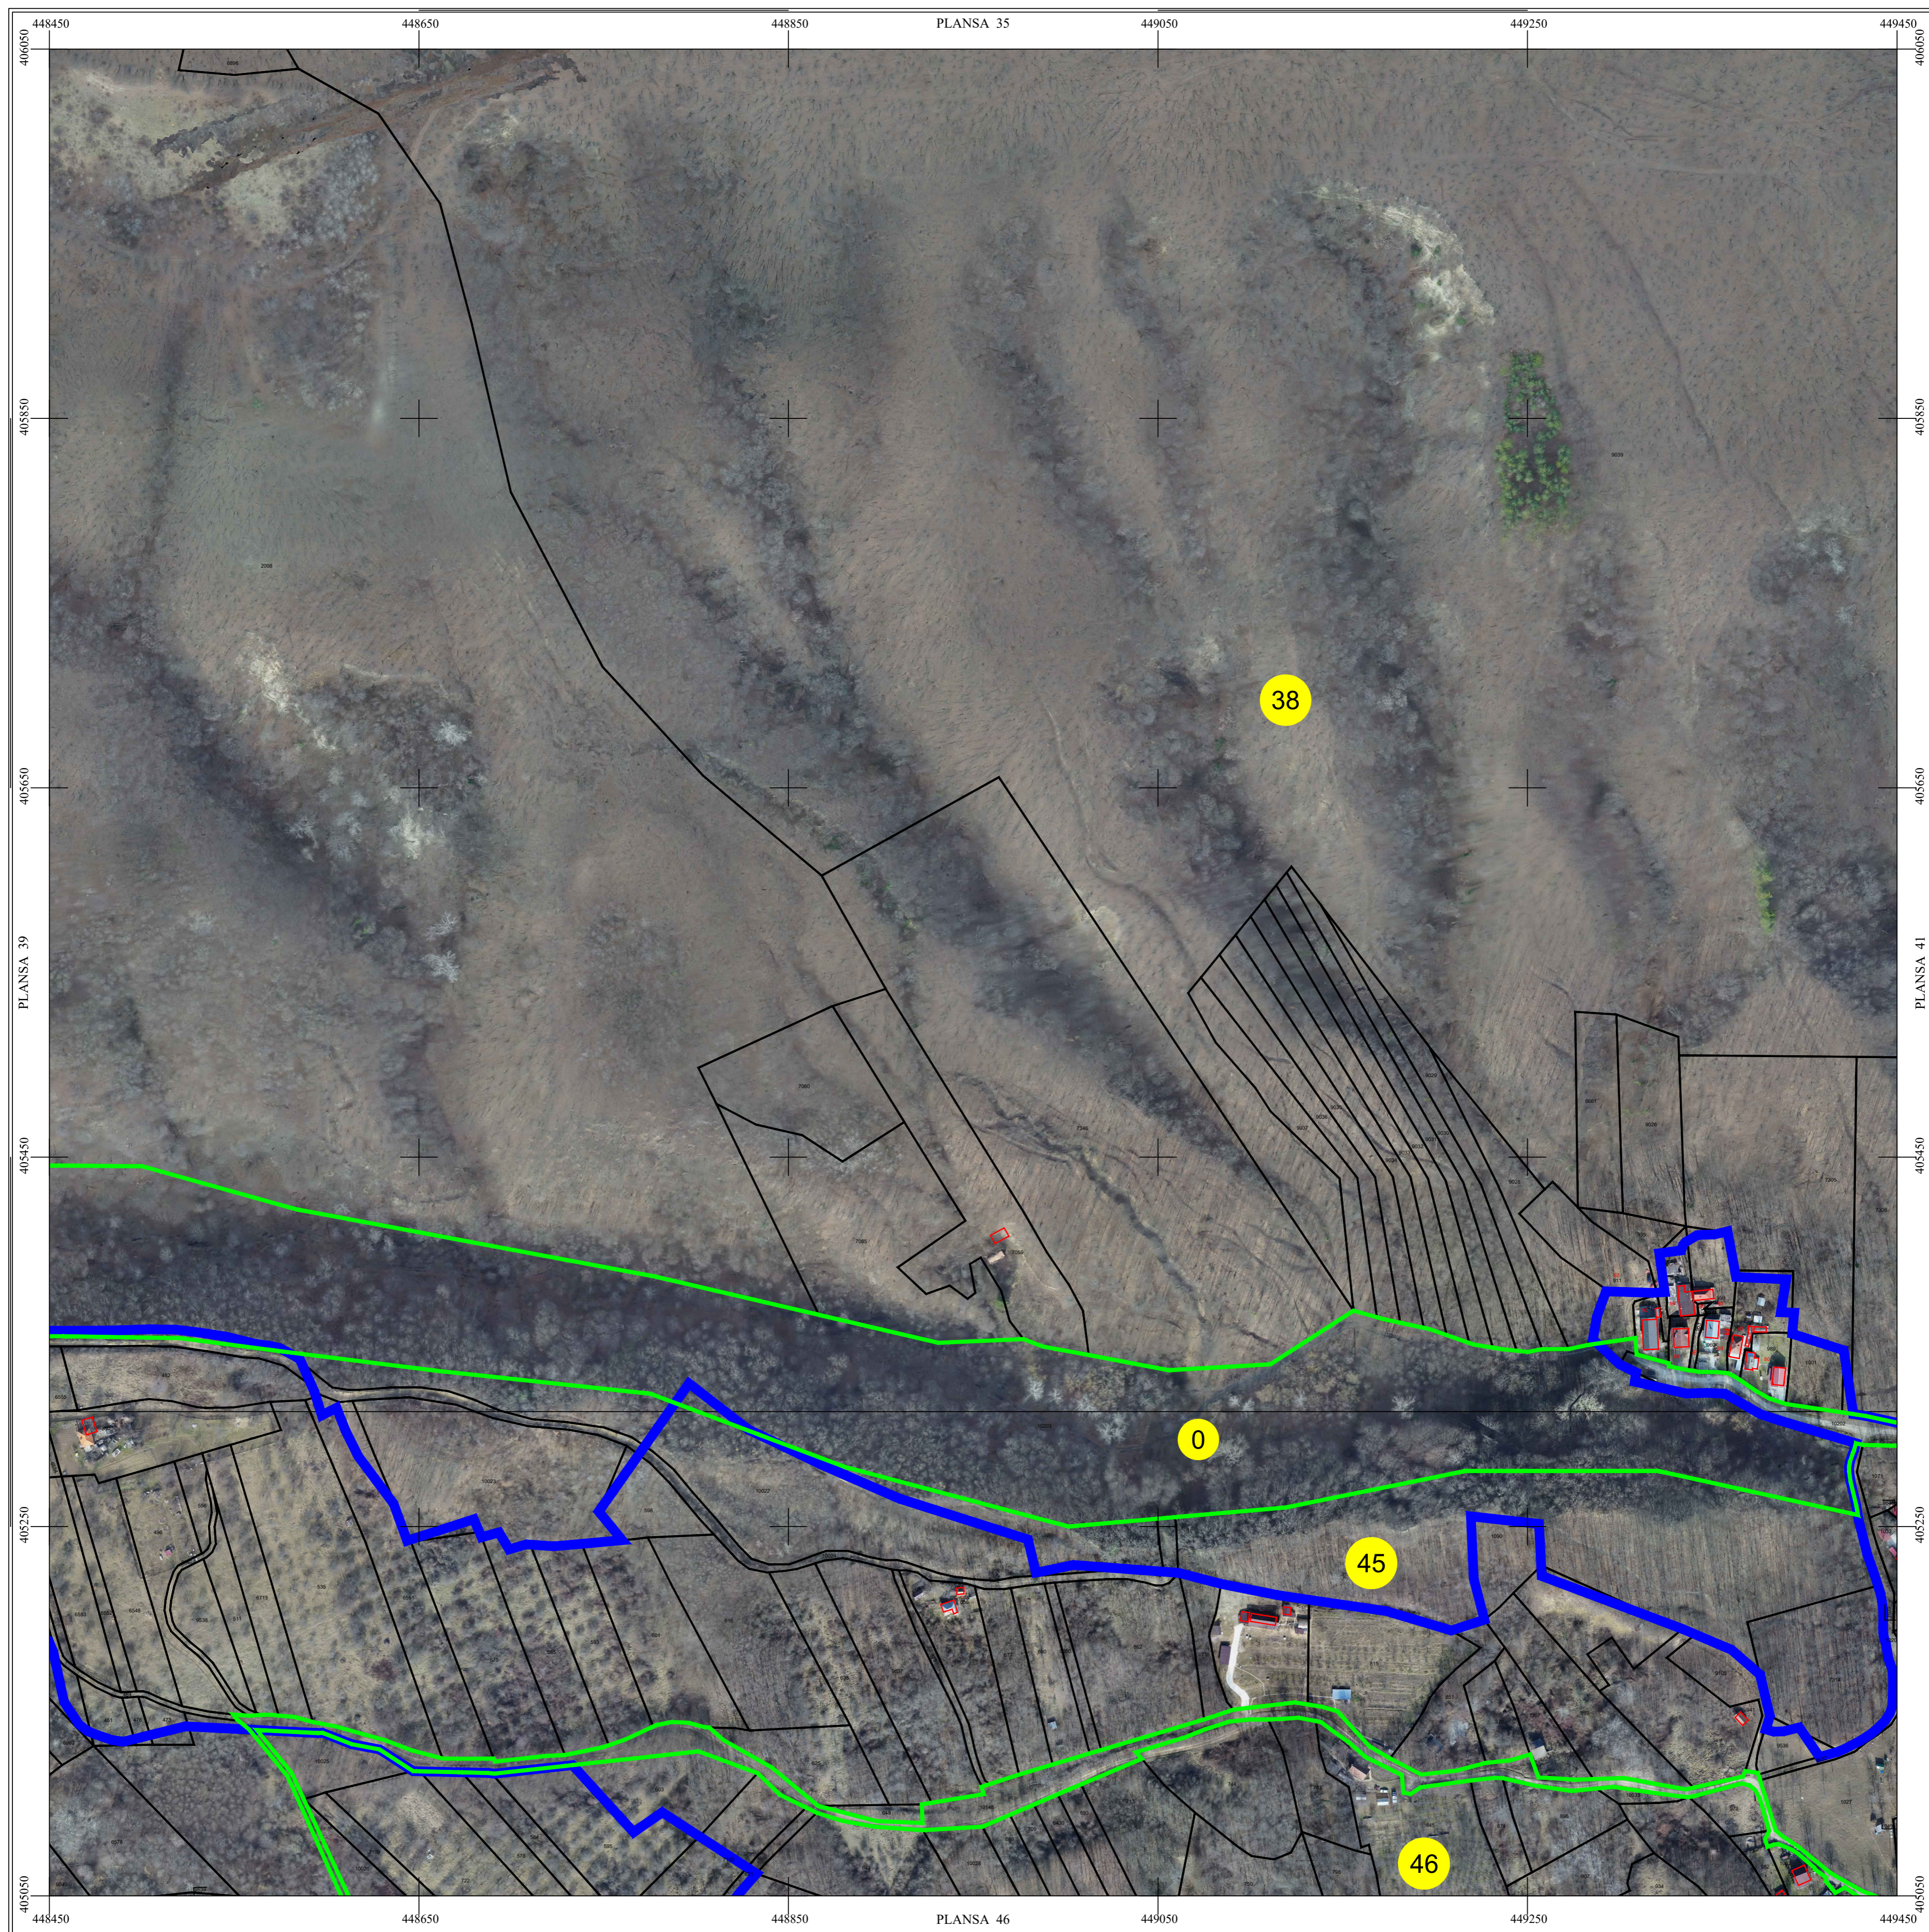

PLAN CADASTRAL

UAT BUJORENI, Judetul VALCEA

Scara 1:1000

Sistem de proiectie STEREO 70

SECTIUNEA : 40/ 53

LEGENDĂ

BUJORENI	Denumire localitate
	Limita UAT
	Limita sector cadastral
	Limita intravilan
	Numar sector cadastral
Com. Vlădești	Vecini

S.C. CORNEL & CORNEL TOPOEXIM S.R.L.		AGENTIA NATIONALA DE CADASTRU SI PUBLICITATE IMOBILIARA	
Proiectat	ing. Dragos Necula	Scara 1:1000	Lucrari de inregistrare sistematica a imobilelor in Sistemul Integrat de Cadastru si Carte funciara
Măsurat	ing. Mihai Daniel		
Calculat	ing. Andra Aesinte	Data Aprilie 2026	UAT BUJORENI
Editat	ing. Ruxandra Draghici		
Aprobat	ing. Dragos Necula		