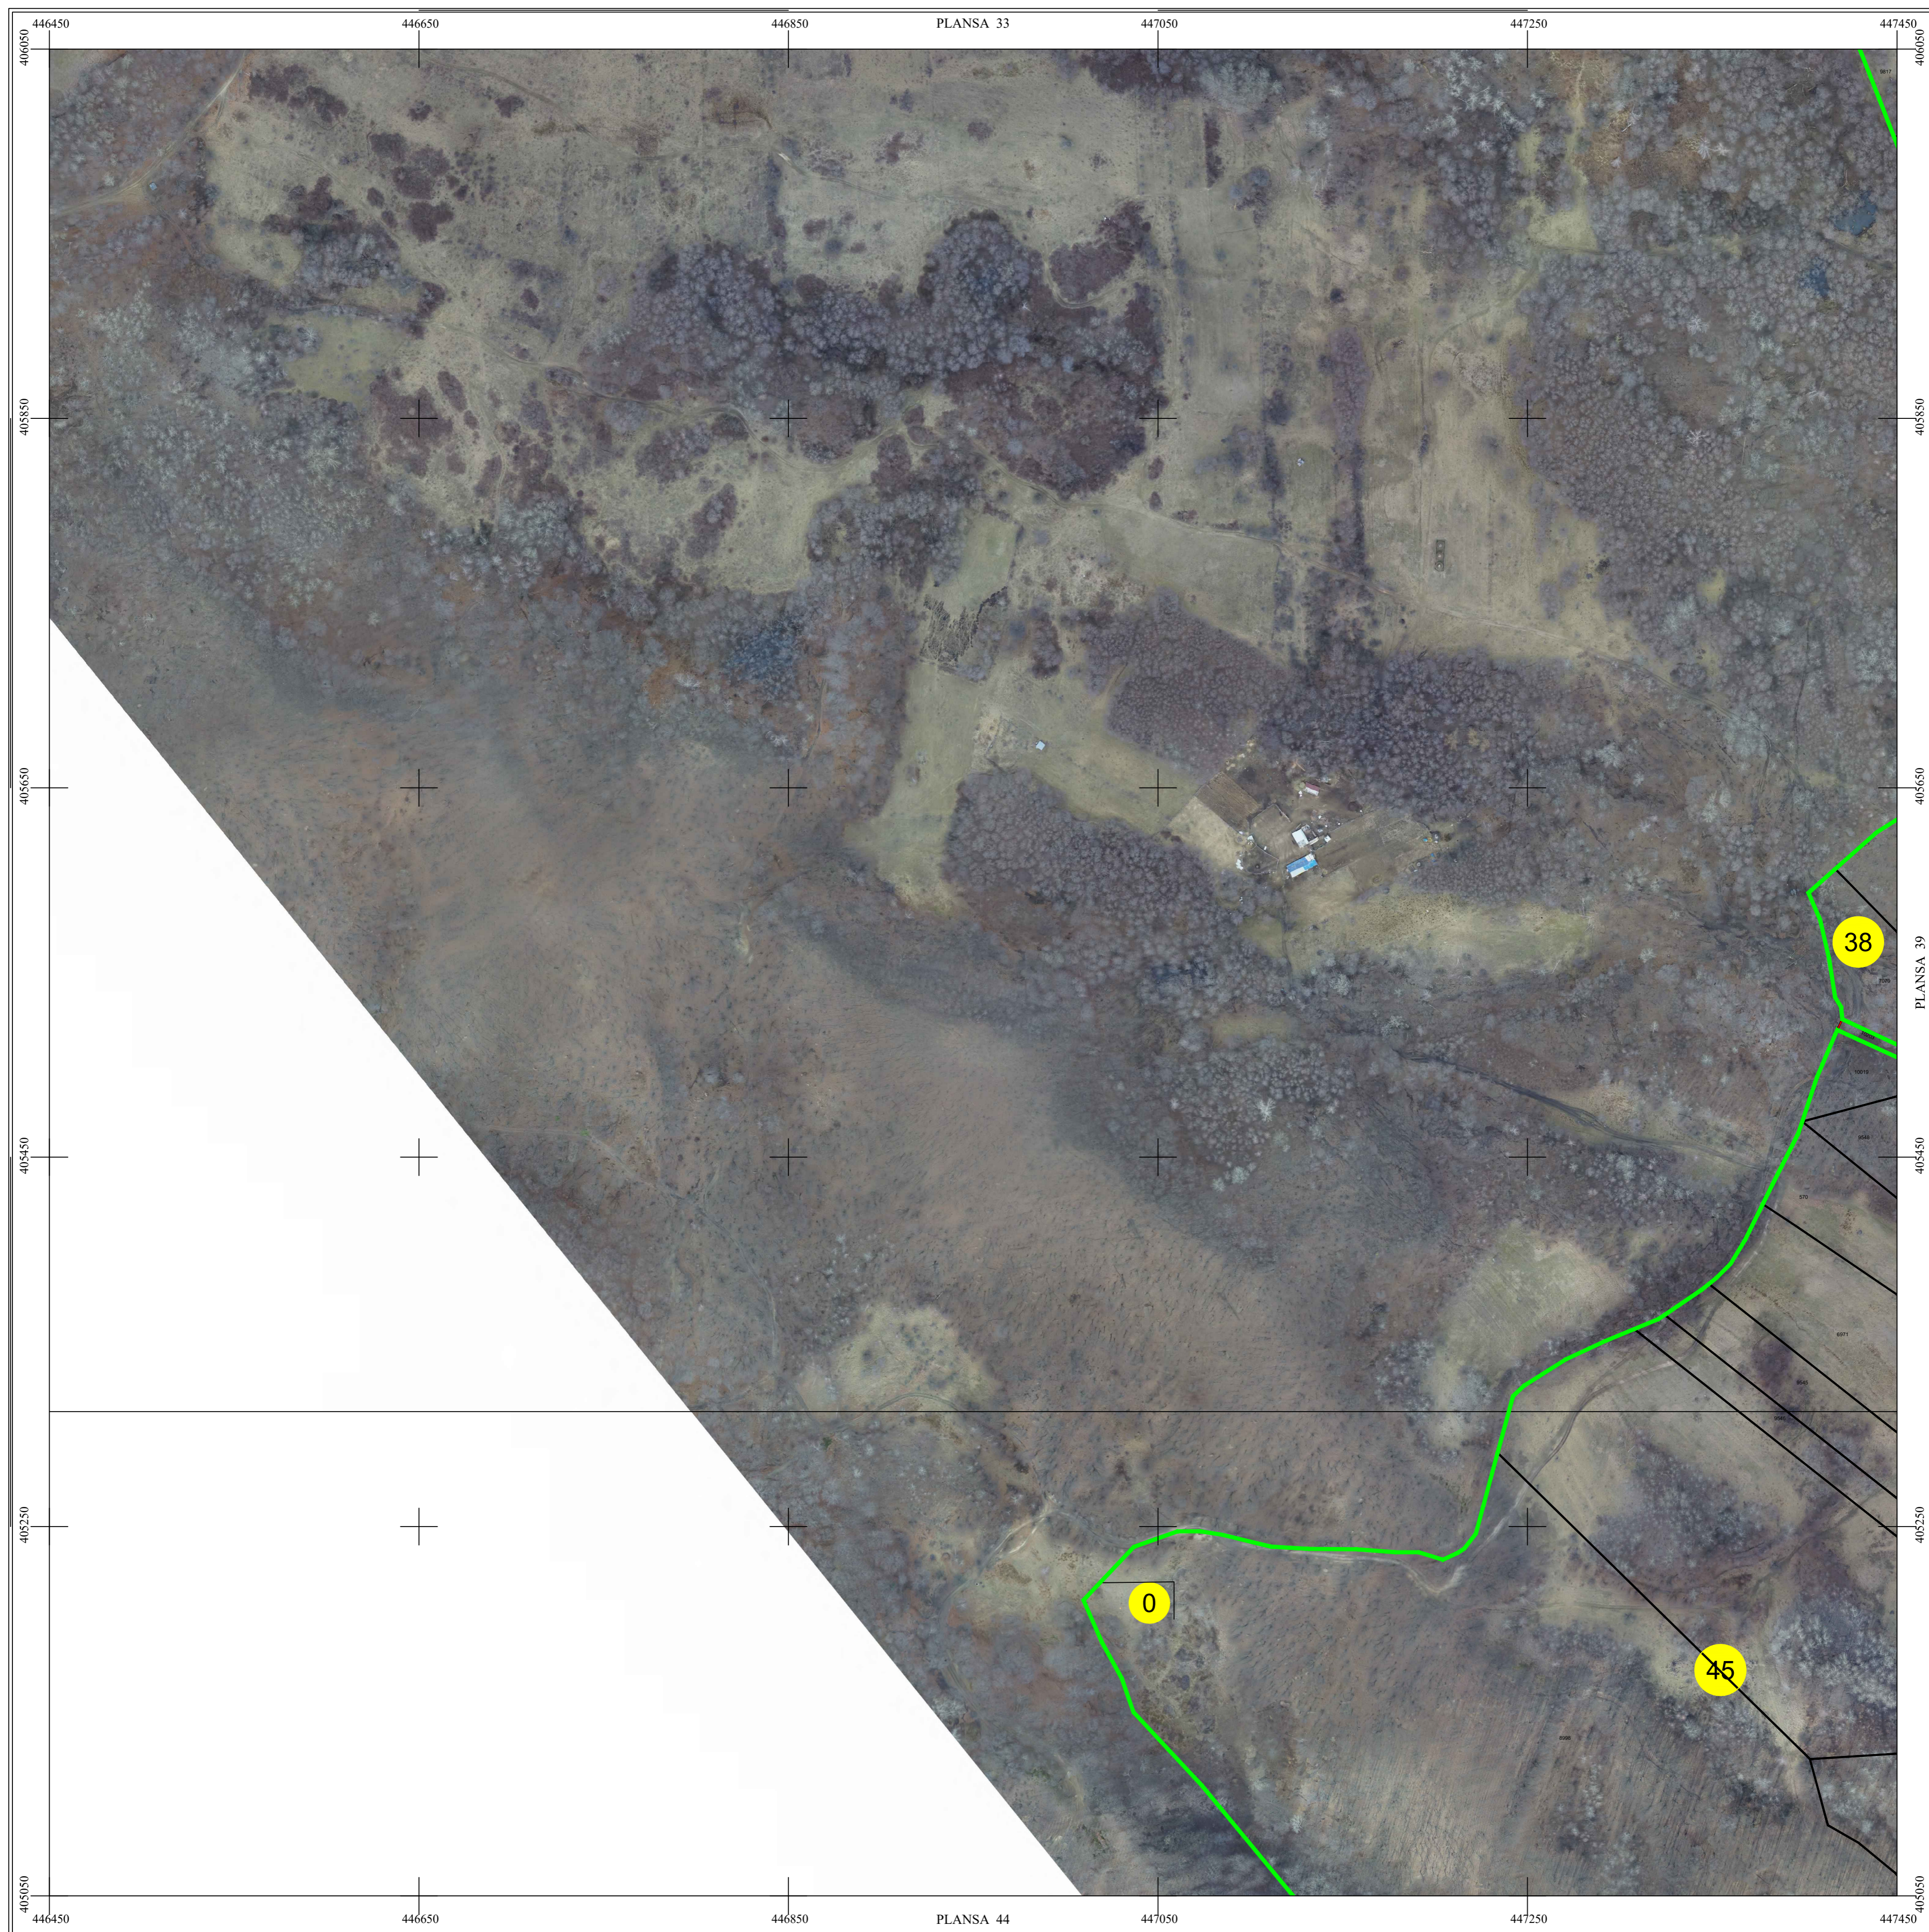

PLAN CADASTRAL

UAT BUJORENI, Judetul VALCEA

Scara 1:1000

Sistem de proiectie STEREO 70

SECTIUNEA : 38/ 53

LEGENDĂ

BUJORENI	Denumire localitate
	Limita UAT
	Limita sector cadastral
	Limita intravilan
	Numar sector cadastral
Com. Vlădești	Vecini

S.C. CORNEL & CORNEL TOPOEXIM S.R.L.			AGENTIA NATIONALA DE CADASTRU SI PUBLICITATE IMOBILIARA	
Proiectat	ing. Dragos Necula		Scara 1:1000	Lucrari de inregistrare sistematica a imobilelor in Sistemul Integrat de Cadastru si Carte funciara
Măsurat	ing. Mihai Daniel			
Calculat	ing. Andra Aesinte		Data Aprilie 2026	UAT BUJORENI
Editat	ing. Ruxandra Draghici			
Aprobat	ing. Dragos Necula			