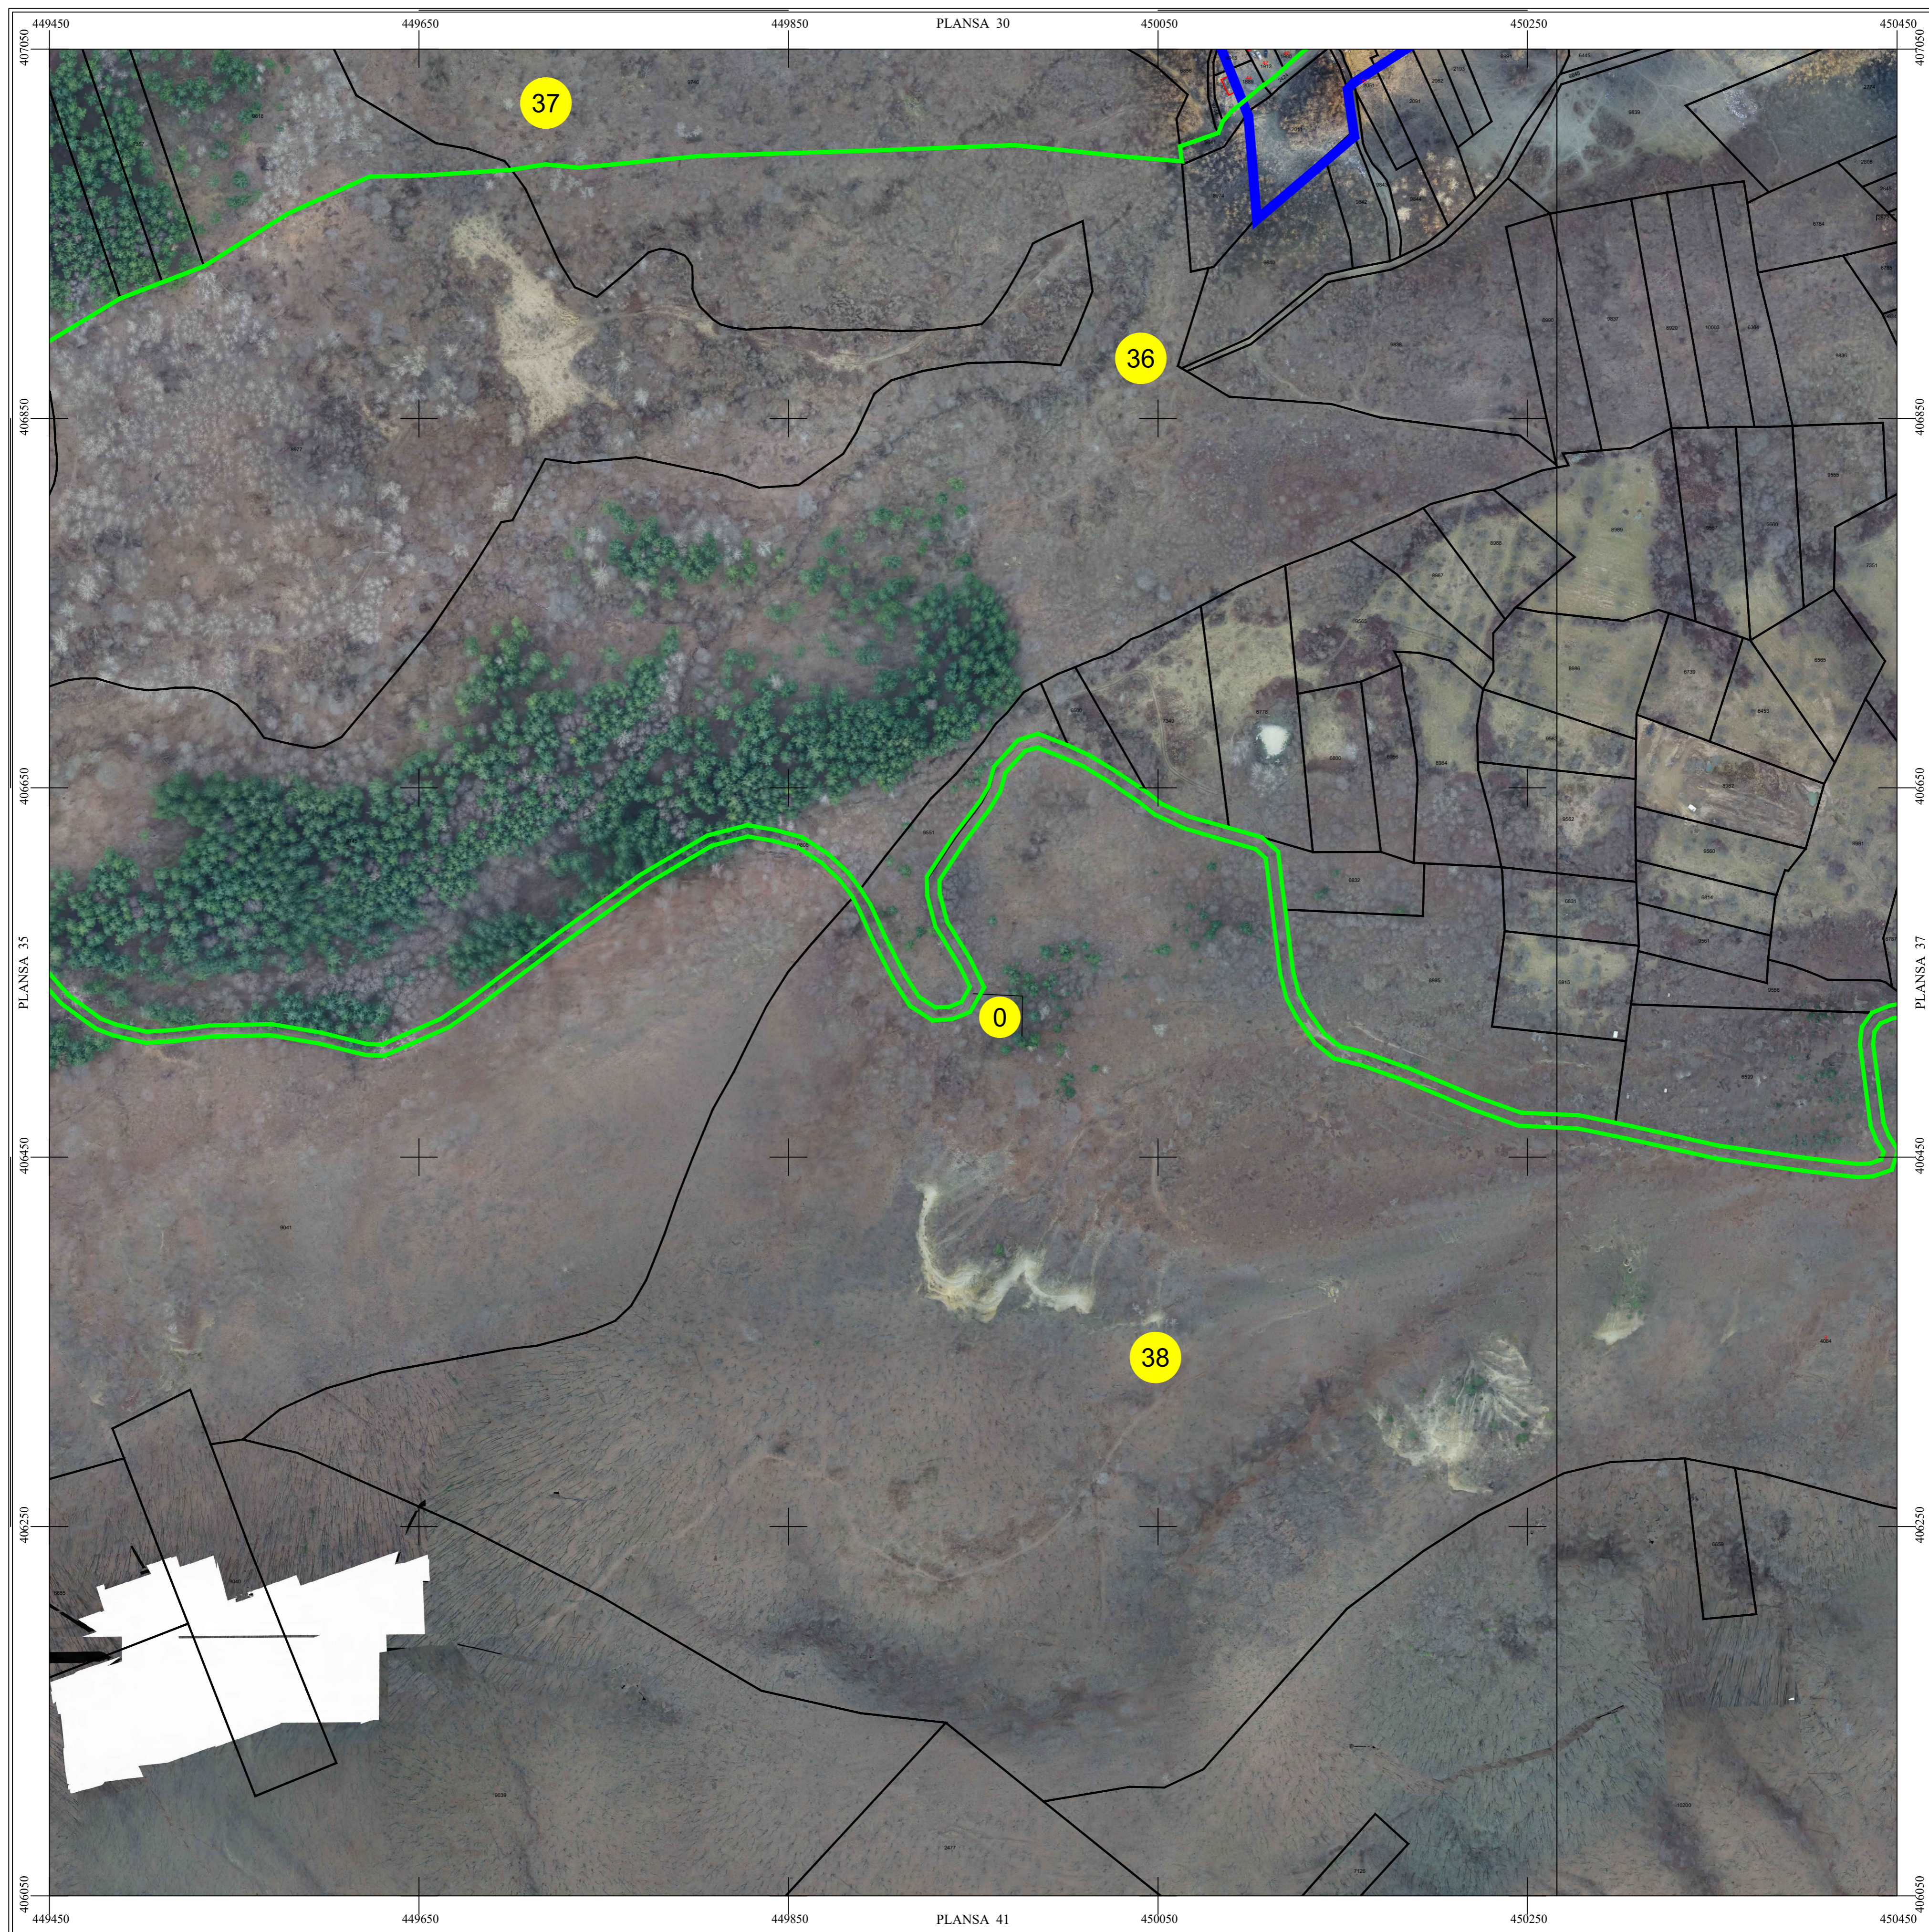

PLAN CADASTRAL

UAT BUJORENI, Judetul VALCEA

Scara 1:1000

Sistem de proiectie STEREO 70

SECTIUNEA : 36/ 53

LEGENDĂ

BUJORENI	Denumire localitate
	Limita UAT
	Limita sector cadastral
	Limita intravilan
	Numar sector cadastral
Com. Vlădești	Vecini

S.C. CORNEL & CORNEL TOPOEXIM S.R.L.		AGENTIA NATIONALA DE CADASTRU SI PUBLICITATE IMOBILIARA	
Proiectat	ing. Dragos Necula	Scara 1:1000	Lucrari de inregistrare sistematica a imobilelor in Sistemul Integrat de Cadastru si Carte funciara
Măsurat	ing. Mihai Daniel		
Calculat	ing. Andra Aesinte	Data Aprilie 2026	UAT BUJORENI
Editat	ing. Ruxandra Draghici		
Aprobat	ing. Dragos Necula		